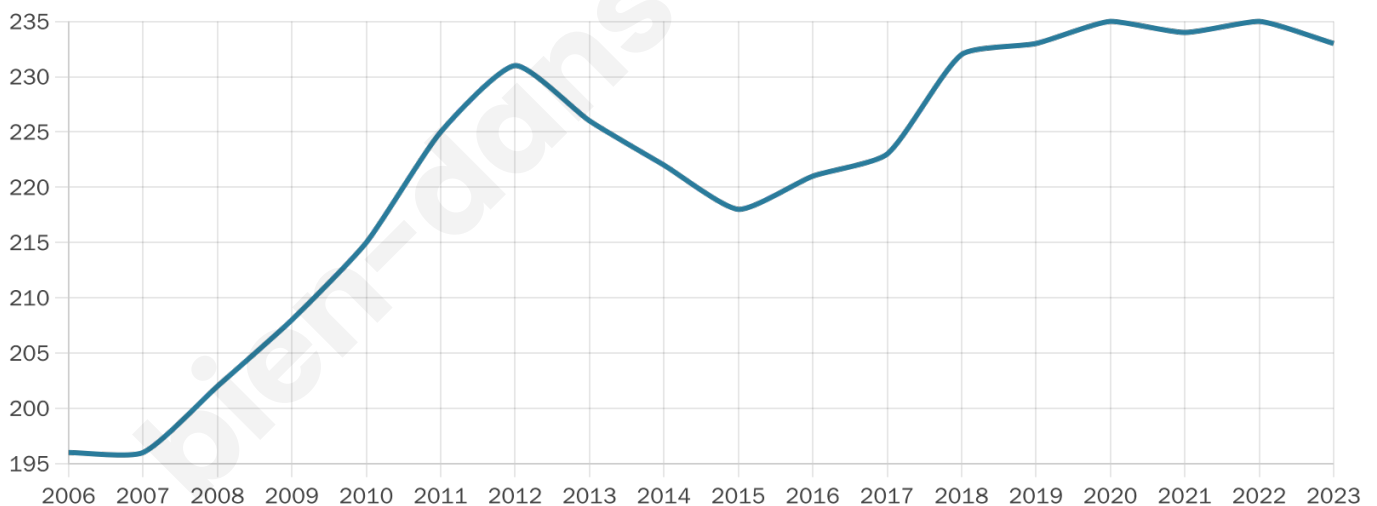

# Statistiques sur la population

Nombre d'habitants

**233**

Age moyen

**50 ans**

Pop active

**42.9%**

Taux chômage

**8.5%**

Pop densité

**19 h/km<sup>2</sup>**

Revenu moyen

**22 690 €/an**

## Evolution du nombre d'habitants

Sources : Institut national de la statistique et des études économiques (insee) selon Les dernières parutions officielles de 2024 portant sur les années 2020, 2021 et 2022.