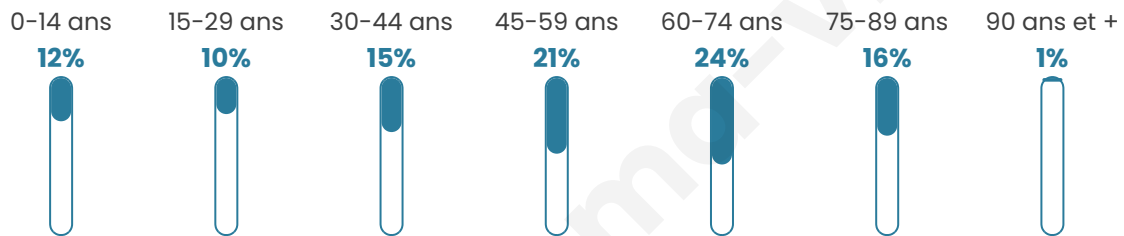

# Statistiques sur la population

Nombre d'habitants

**233**

Age moyen

**50 ans**

Pop active

**42.9%**

Taux chômage

**8.5%**

Pop densité

**19 h/km<sup>2</sup>**

Revenu moyen

**22 690 €/an**

## Evolution du nombre d'habitants

Sources : Institut national de la statistique et des études économiques (insee) selon Les dernières parutions officielles de 2024 portant sur les années 2020, 2021 et 2022.

## Tranche d'âge