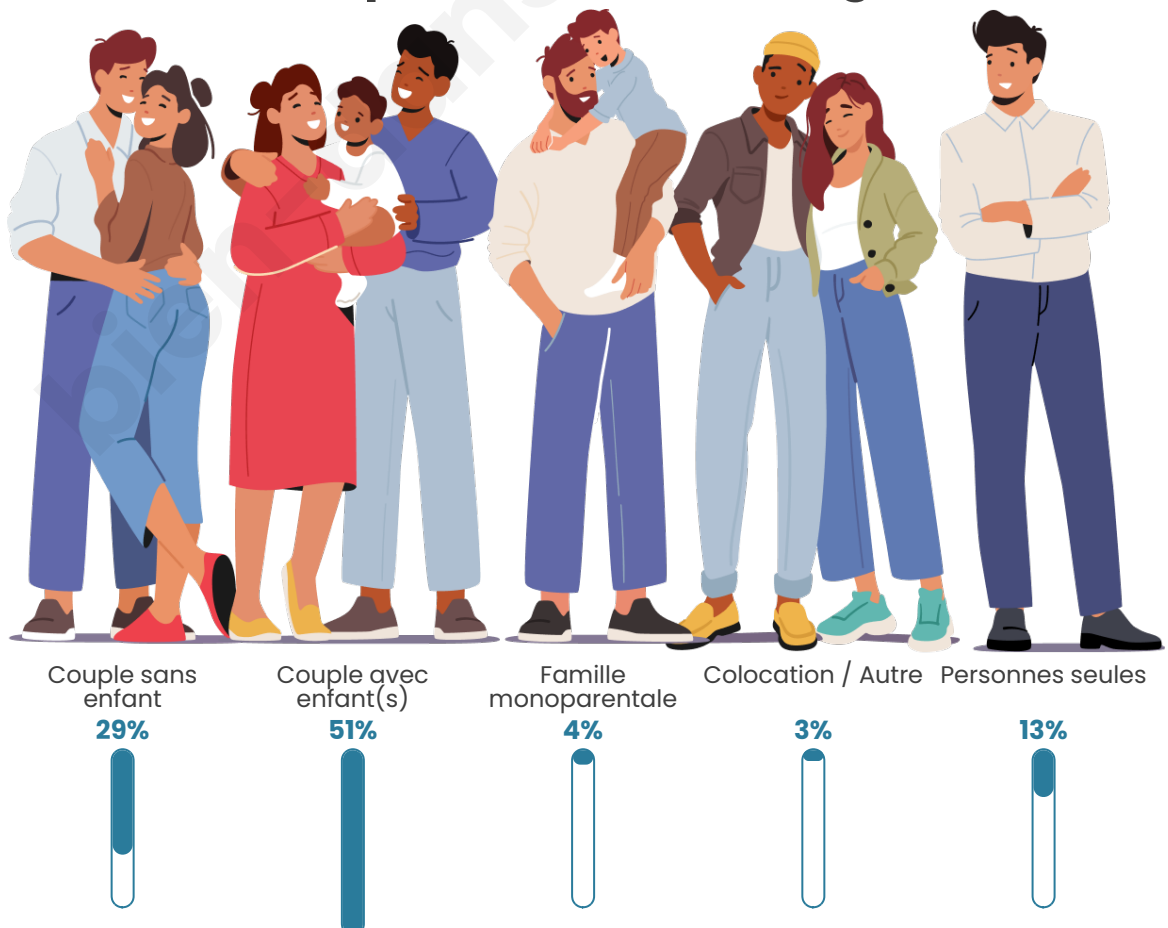

Tranche d'âge

Activité professionnelle

Niveau de diplôme

Composition des ménages

Profils électoraux

Premier tour

	Emmanuel MACRON	29.56 %
	Marine LE PEN	27.99 %
	Jean-Luc MÉLENCHON	17.61 %
	Éric ZEMMOUR	5.66 %
	Yannick JADOT	4.40 %
	Jean LASSALLE	3.69 %
	Valérie PÉCRESE	3.62 %
	Nicolas DUPONT- AIGNAN	2.52 %
	Fabien ROUSSEL	1.49 %
	Anne HIDALGO	1.49 %
	Philippe POUTOU	1.02 %
	Nathalie ARTHAUD	0.94 %