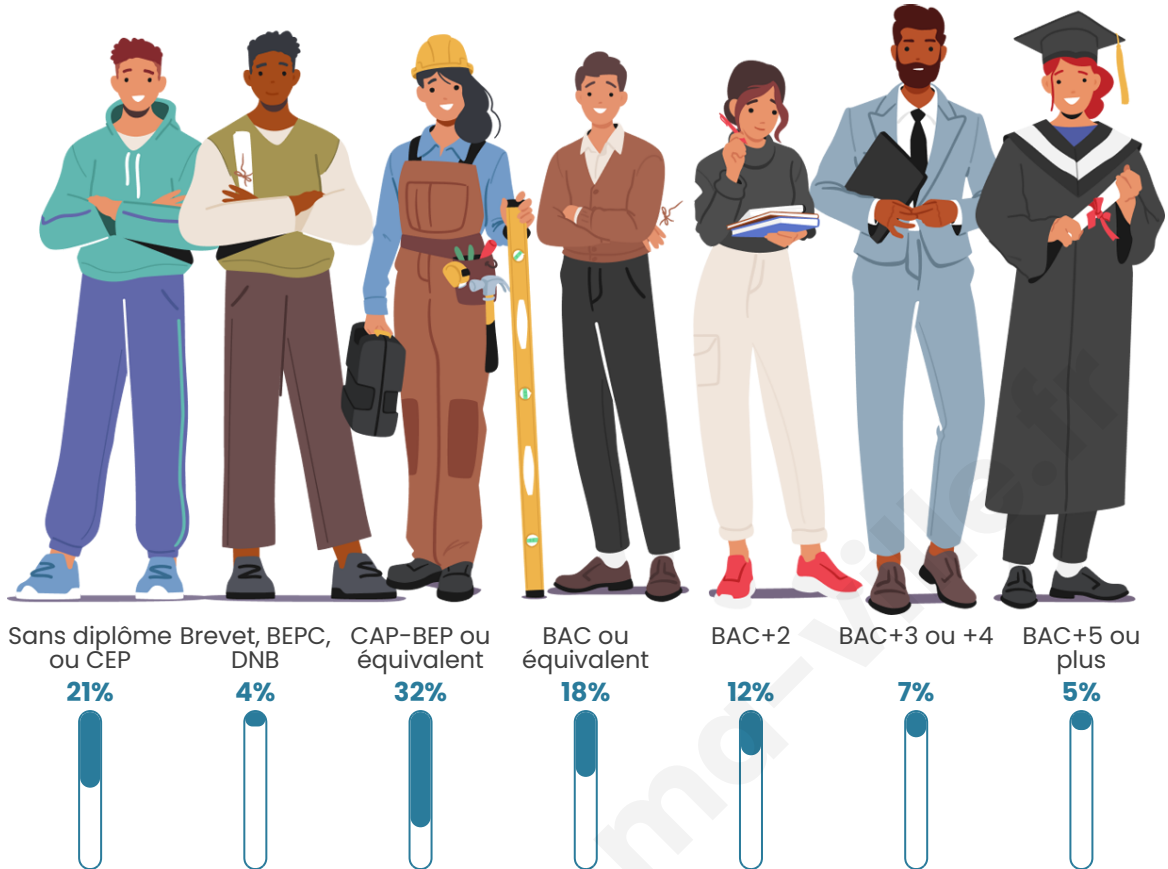

2 459

Age moyen

36 ans

Pop active

51.4%

Taux chômage

4.4%

Pop densité

Tranche d'âge

Activité professionnelle

Niveau de diplôme

Composition des ménages

Profils électoraux

Premier tour

	Emmanuel MACRON	29.56 %
	Marine LE PEN	27.99 %
	Jean-Luc MÉLENCHON	17.61 %
	Éric ZEMMOUR	5.66 %
	Yannick JADOT	4.40 %
	Jean LASSALLE	3.69 %
	Valérie PÉCRESE	3.62 %
	Nicolas DUPONT- AIGNAN	2.52 %
	Fabien ROUSSEL	1.49 %
	Anne HIDALGO	1.49 %
	Philippe POUTOU	1.02 %
	Nathalie ARTHAUD	0.94 %