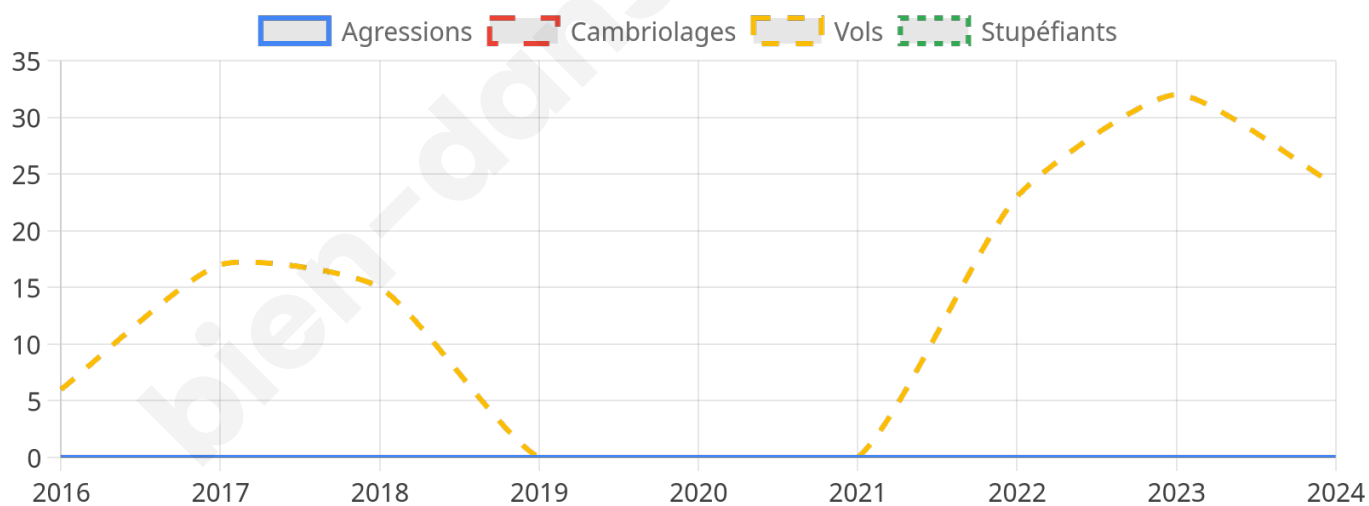

Second tour

	Emmanuel MACRON	54,91 %
	Marine LE PEN	45,09 %

1 735 inscrits

Participation : 73.95%

Votes blancs : 6.63%

Votes nuls : 2.1%

1 735 inscrits

Participation : 75.22%

24

Stupéfiants

0

Evolution du nombre d'infractions

Pour comparer

(en proportion du nombre d'habitants)

Ville Département Région

Sources : Bases statistiques communale, départementale et régionale de la délinquance enregistrée par la police et la gendarmerie nationales selon les dernières parutions officielles de 2025 portant sur l'année 2024 ([data.gouv](https://data.gouv.fr)).