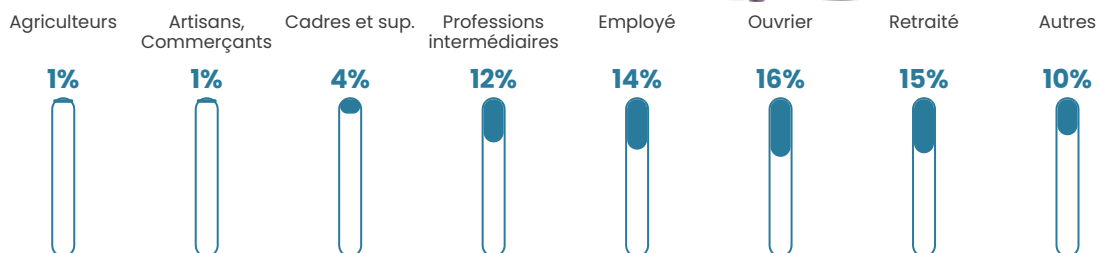

85 h/km²

Revenu moyen

22 820 €/an

Evolution du nombre d'habitants

Sources : Institut national de la statistique et des études économiques (insee) selon Les dernières parutions officielles de 2024 portant sur les années 2020, 2021 et 2022.

Tranche d'âge

Activité professionnelle

Niveau de diplôme

Composition des ménages

Profils électoraux

Premier tour

	Emmanuel MACRON	29.56 %
	Marine LE PEN	27.99 %
	Jean-Luc MÉLENCHON	17.61 %
	Éric ZEMMOUR	5.66 %
	Yannick JADOT	4.40 %
	Jean LASSALLE	3.69 %
	Valérie PÉCRESE	3.62 %
	Nicolas DUPONT- AIGNAN	2.52 %
	Fabien ROUSSEL	1.49 %
	Anne HIDALGO	1.49 %
	Philippe POUTOU	1.02 %
	Nathalie ARTHAUD	0.94 %