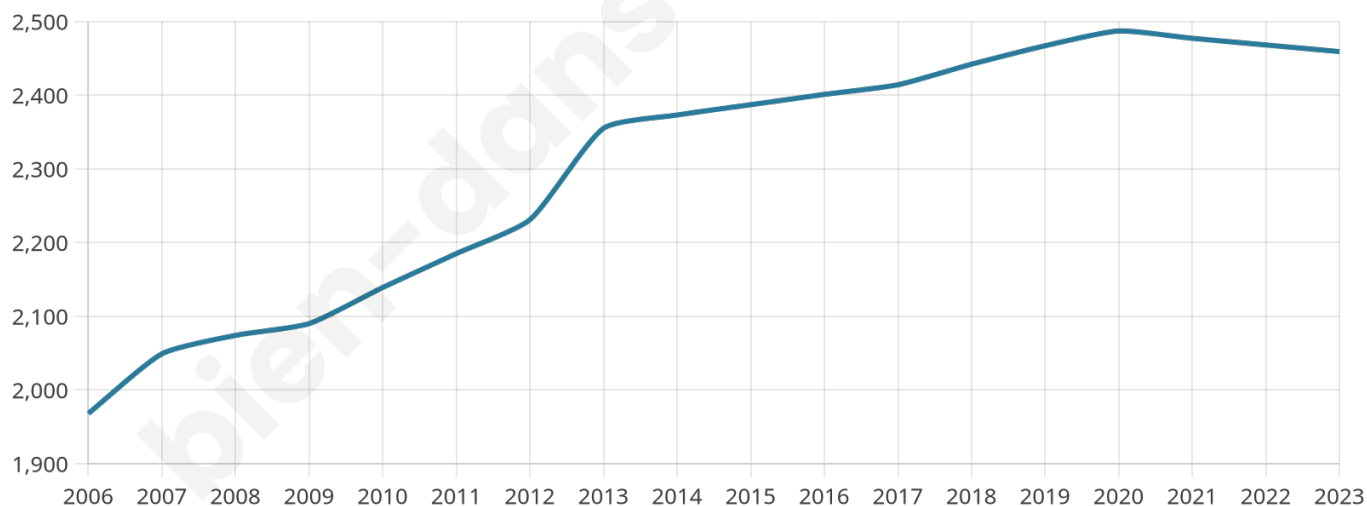

Version web

Ville de La Limouzinière

Présenté par

BIEN dans
ma **VILLE** 

Sommaire

Situation géographique	3
Statistiques sur la population	4
Evolution du nombre d'habitants	4
Tranche d'âge	5
0-14 ans	5
15-29 ans	5
30-44 ans	5
45-59 ans	5
60-74 ans	5
75-89 ans	5
90 ans et +	5
Activité professionnelle	5
Agriculteurs	5
Artisans, Commerçants	5
Cadres et sup.	5
Professions intermédiaires	5
Employé	5
Ouvrier	5
Retraité	5
Autres	5
Niveau de diplôme	6
Sans diplôme ou CEP	6
Brevet, BEPC, DNB	6
CAP-BEP ou équivalent	6
BAC ou équivalent	6
BAC+2	6
BAC+3 ou +4	6
BAC+5 ou plus	6
Composition des ménages	6
Couple sans enfant	6
Couple avec enfant(s)	6
Famille monoparentale	6
Colocation / Autre	6
Personnes seules	6
Profil électoraux	7
Premier tour	7
Sécurité	8
Evolution du nombre d'infractions	8
Pour comparer	9
Services à la population	10
Commerce	10
Éducation	10
Villes autour de La Limouzinière	11
Avis sur la ville de La Limouzinière	12
Moyenne par critère	12
Villes autour de La Limouzinière	12
Répartition des avis par note	12
Répartition des avis par note	12

2 459

Age moyen

36 ans

Pop active

51.4%

Taux chômage

4.4%

Pop densité

85 h/km²

Revenu moyen

22 820 €/an

Evolution du nombre d'habitants

Sources : Institut national de la statistique et des études économiques (insee) selon Les dernières parutions officielles de 2024 portant sur les années 2020, 2021 et 2022.