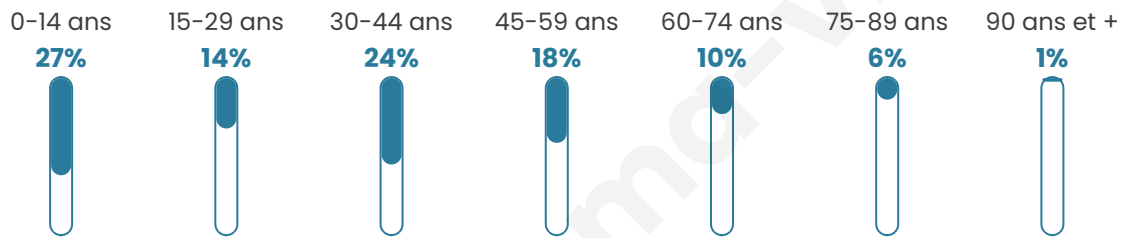

2 459

Age moyen

36 ans

Pop active

51.4%

Taux chômage

4.4%

Pop densité

85 h/km²

Revenu moyen

22 820 €/an

Evolution du nombre d'habitants

Sources : Institut national de la statistique et des études économiques (insee) selon Les dernières parutions officielles de 2024 portant sur les années 2020, 2021 et 2022.

Tranche d'âge

Activité professionnelle

Niveau de diplôme

Composition des ménages

Profils électoraux

Premier tour

	Emmanuel MACRON	29.56 %
	Marine LE PEN	27.99 %
	Jean-Luc MÉLENCHON	17.61 %
	Éric ZEMMOUR	5.66 %
	Yannick JADOT	4.40 %
	Jean LASSALLE	3.69 %
	Valérie PÉCRESE	3.62 %
	Nicolas DUPONT- AIGNAN	2.52 %
	Fabien ROUSSEL	1.49 %
	Anne HIDALGO	1.49 %
	Philippe POUTOU	1.02 %
	Nathalie ARTHAUD	0.94 %