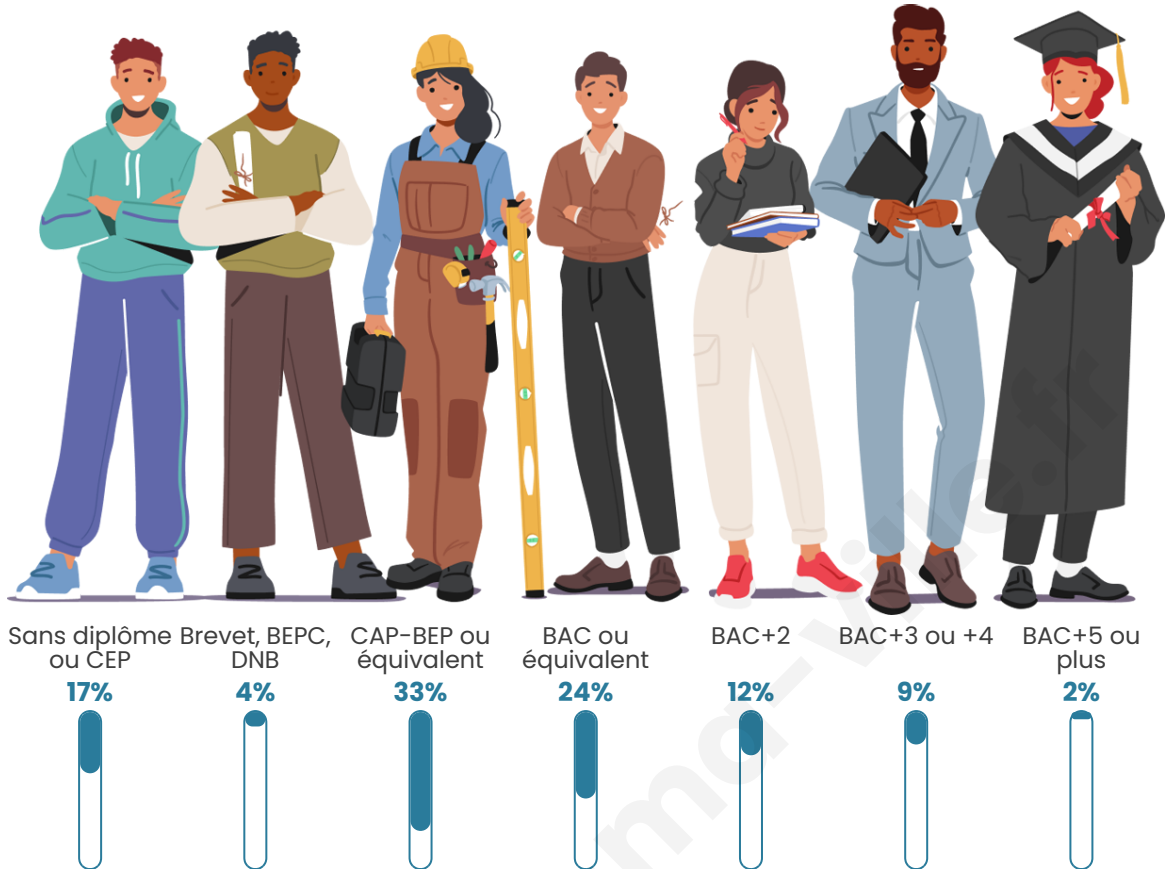

Tranche d'âge

Activité professionnelle

Niveau de diplôme

Composition des ménages

Profils électoraux

Premier tour

	Marine LE PEN	35.23 %
	Jean-Luc MÉLENCHON	20.45 %
	Emmanuel MACRON	19.32 %
	Jean LASSALLE	7.95 %
	Éric ZEMMOUR	3.41 %
	Anne HIDALGO	3.41 %
	Nicolas DUPONT-AIGNAN	3.41 %
	Fabien ROUSSEL	2.27 %
	Yannick JADOT	2.27 %
	Valérie PÉCRESSE	2.27 %
	Nathalie ARTHAUD	0.00 %
	Philippe POUTOU	0.00 %