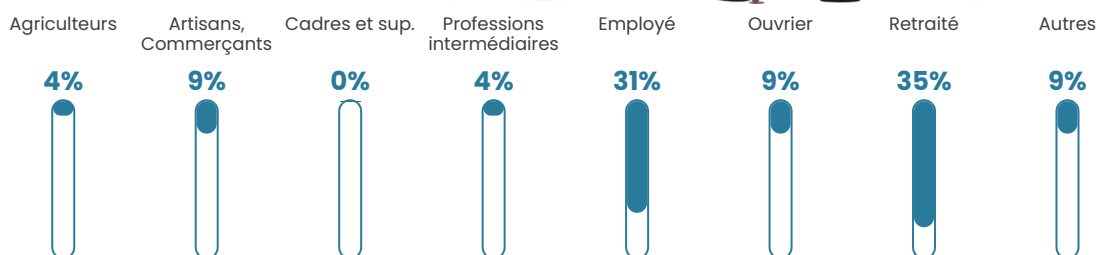

47 ans

Pop active

53.7%

Taux chômage

7.5%

Pop densité

13 h/km²

Revenu moyen

21 400 €/an

Evolution du nombre d'habitants

Sources : Institut national de la statistique et des études économiques (insee) selon Les dernières parutions officielles de 2024 portant sur les années 2020, 2021 et 2022.

Tranche d'âge

Activité professionnelle

Niveau de diplôme

Composition des ménages

Profils électoraux

Premier tour

	Marine LE PEN	35.23 %
	Jean-Luc MÉLENCHON	20.45 %
	Emmanuel MACRON	19.32 %
	Jean LASSALLE	7.95 %
	Éric ZEMMOUR	3.41 %
	Anne HIDALGO	3.41 %
	Nicolas DUPONT-AIGNAN	3.41 %
	Fabien ROUSSEL	2.27 %
	Yannick JADOT	2.27 %
	Valérie PÉCRESSE	2.27 %
	Nathalie ARTHAUD	0.00 %
	Philippe POUTOU	0.00 %