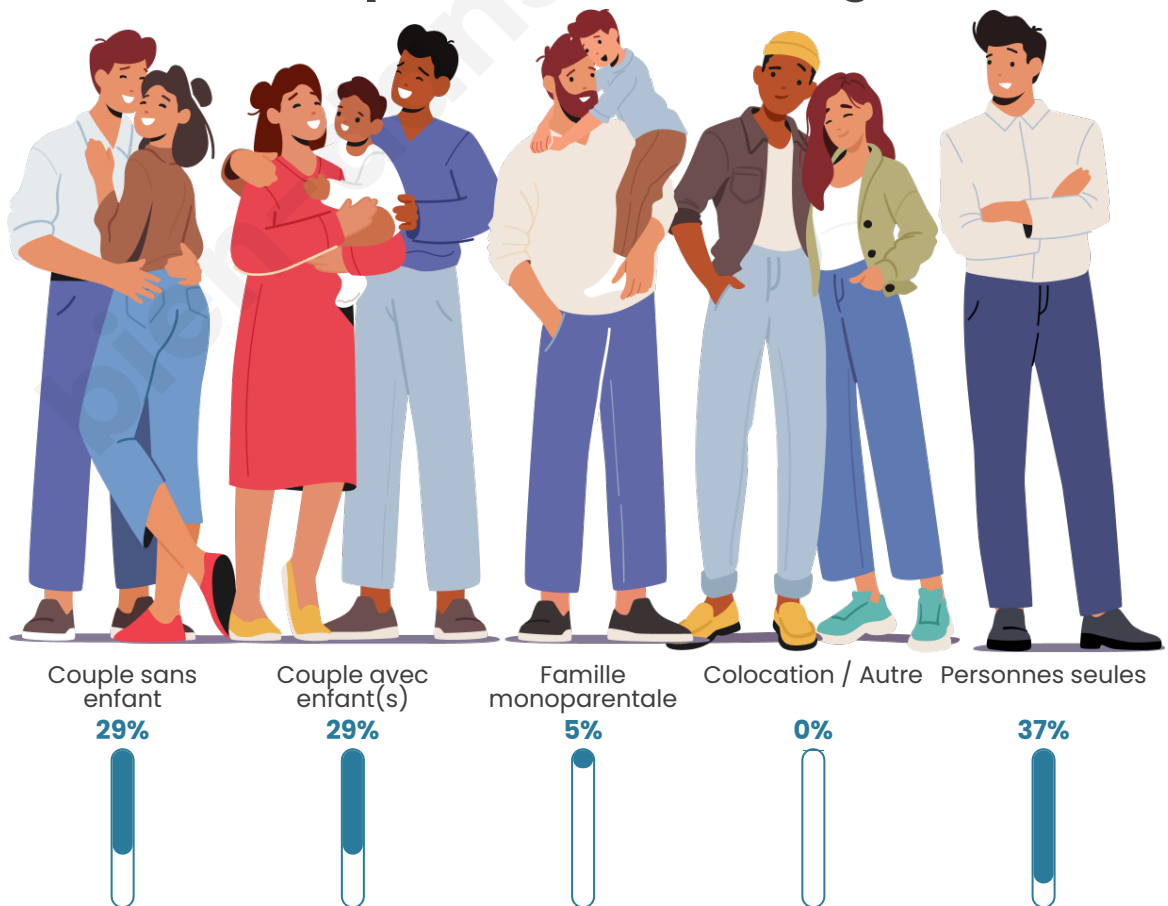

Tranche d'âge

Activité professionnelle

Niveau de diplôme

Composition des ménages

Profils électoraux

Premier tour

	Marine LE PEN	35.23 %
	Jean-Luc MÉLENCHON	20.45 %
	Emmanuel MACRON	19.32 %
	Jean LASSALLE	7.95 %
	Éric ZEMMOUR	3.41 %
	Anne HIDALGO	3.41 %
	Nicolas DUPONT-AIGNAN	3.41 %
	Fabien ROUSSEL	2.27 %
	Yannick JADOT	2.27 %
	Valérie PÉCRESSE	2.27 %
	Nathalie ARTHAUD	0.00 %
	Philippe POUTOU	0.00 %