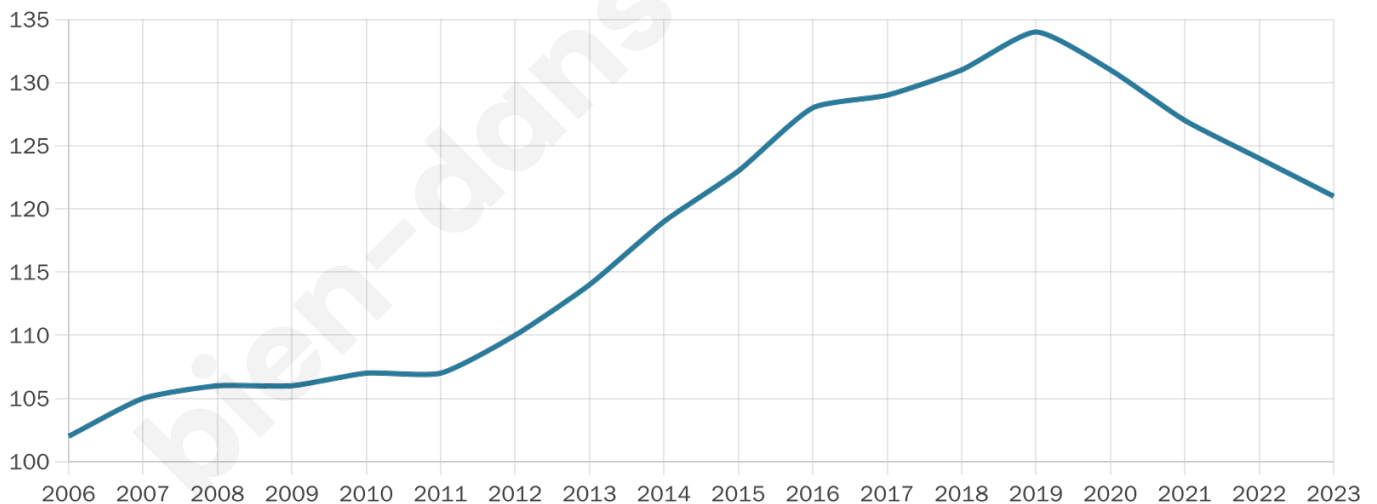

47 ans

Pop active

53.7%

Taux chômage

7.5%

Pop densité

13 h/km²

Revenu moyen

21 400 €/an

Evolution du nombre d'habitants

Sources : Institut national de la statistique et des études économiques (insee) selon Les dernières parutions officielles de 2024 portant sur les années 2020, 2021 et 2022.