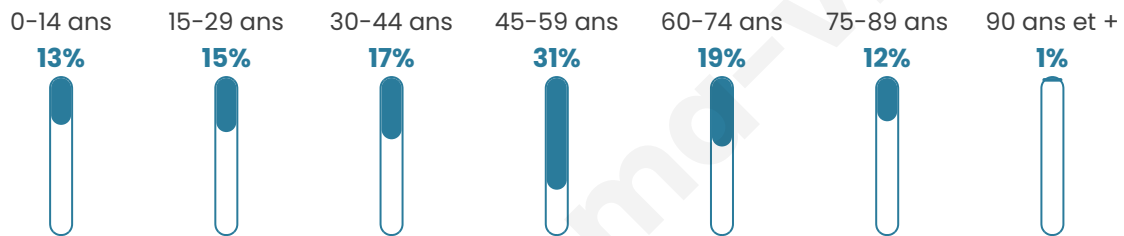

47 ans

Pop active

53.7%

Taux chômage

7.5%

Pop densité

13 h/km²

Revenu moyen

21 400 €/an

Evolution du nombre d'habitants

Sources : Institut national de la statistique et des études économiques (insee) selon Les dernières parutions officielles de 2024 portant sur les années 2020, 2021 et 2022.

Tranche d'âge

Activité professionnelle

Niveau de diplôme

Composition des ménages

Profils électoraux

Premier tour

	Marine LE PEN	35.23 %
	Jean-Luc MÉLENCHON	20.45 %
	Emmanuel MACRON	19.32 %
	Jean LASSALLE	7.95 %
	Éric ZEMMOUR	3.41 %
	Anne HIDALGO	3.41 %
	Nicolas DUPONT-AIGNAN	3.41 %
	Fabien ROUSSEL	2.27 %
	Yannick JADOT	2.27 %
	Valérie PÉCRESSE	2.27 %
	Nathalie ARTHAUD	0.00 %
	Philippe POUTOU	0.00 %