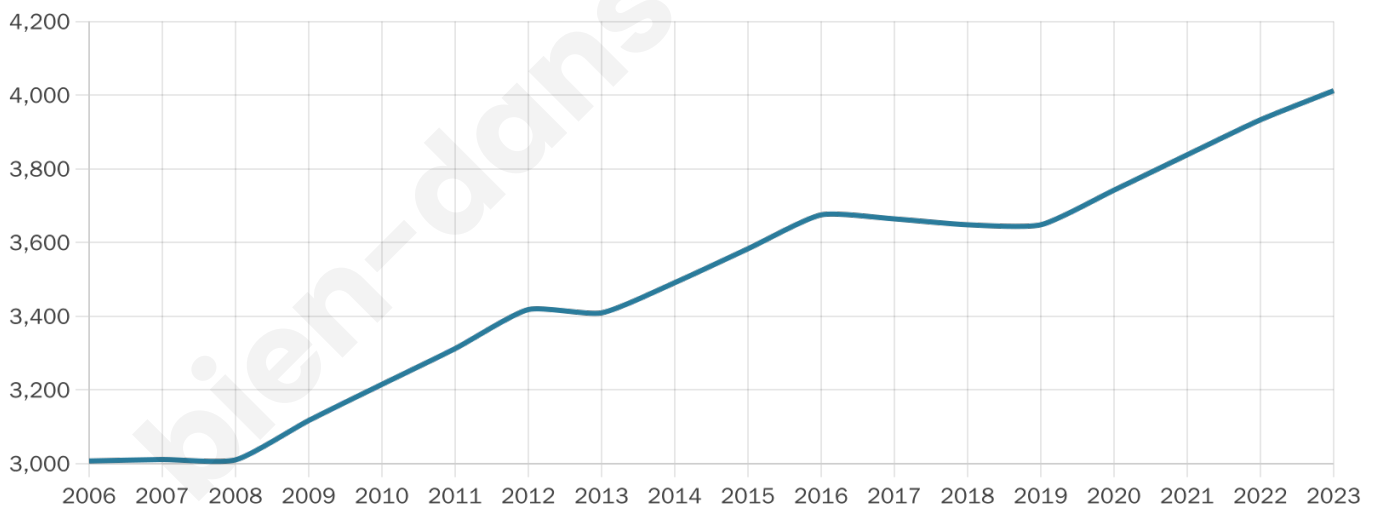

Nombre d'habitants

4 012

Age moyen

41 ans

Pop active

46.1%

Taux chômage

5.4%

Pop densité

502 h/km²

Revenu moyen

34 510 €/an

Evolution du nombre d'habitants

Sources : Institut national de la statistique et des études économiques (insee) selon Les dernières parutions officielles de 2024 portant sur les années 2020, 2021 et 2022.

Tranche d'âge

Activité professionnelle

Niveau de diplôme

Composition des ménages

Profils électoraux

Premier tour

	Emmanuel MACRON	39.26 %
	Marine LE PEN	17.12 %
	Éric ZEMMOUR	15.32 %
	Jean-Luc MÉLENCHON	9.24 %
	Valérie PÉCRESSÉ	9.07 %
	Yannick JADOT	4.01 %
	Jean LASSALLE	1.94 %
	Nicolas DUPONT- AIGNAN	1.67 %
	Anne HIDALGO	0.97 %
	Philippe POUTOU	0.66 %
	Fabien ROUSSEL	0.57 %
	Nathalie ARTHAUD	0.18 %