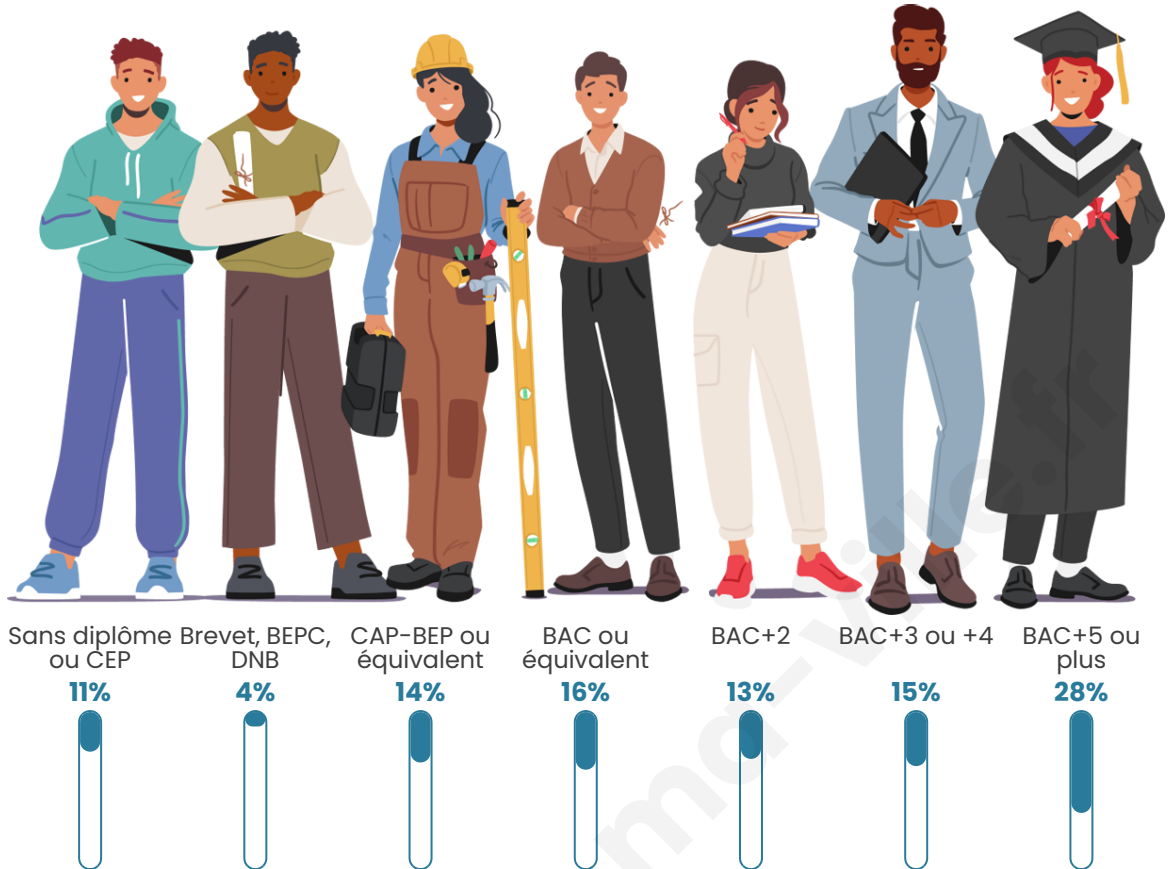

Nombre d'habitants

4 012

Age moyen

41 ans

Pop active

46.1%

Taux chômage

5.4%

Pop densité

502 h/km²

Revenu moyen

34 510 €/an

Evolution du nombre d'habitants

Sources : Institut national de la statistique et des études économiques (insee) selon Les dernières parutions officielles de 2024 portant sur les années 2020, 2021 et 2022.

Tranche d'âge

Activité professionnelle

Niveau de diplôme

Composition des ménages

Profils électoraux

Premier tour

	Emmanuel MACRON	39.26 %
	Marine LE PEN	17.12 %
	Éric ZEMMOUR	15.32 %
	Jean-Luc MÉLENCHON	9.24 %
	Valérie PÉCRESSÉ	9.07 %
	Yannick JADOT	4.01 %
	Jean LASSALLE	1.94 %
	Nicolas DUPONT- AIGNAN	1.67 %
	Anne HIDALGO	0.97 %
	Philippe POUTOU	0.66 %
	Fabien ROUSSEL	0.57 %
	Nathalie ARTHAUD	0.18 %