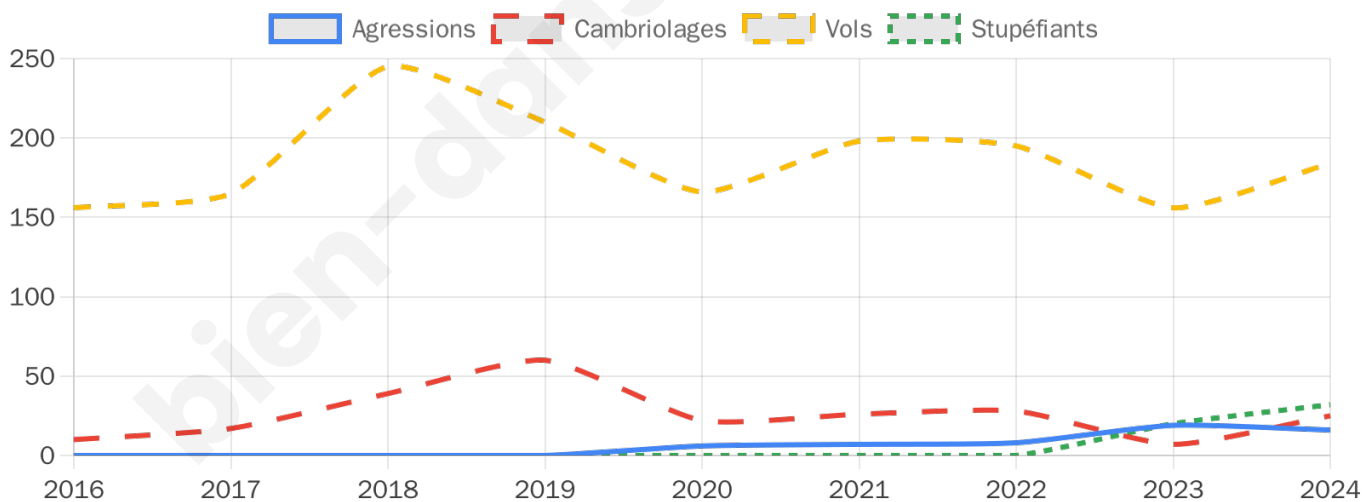

2 732 inscrits

Participation : 84.44%

Votes blancs : 1.21%

Votes nuls : 0.30%

Second tour

	Emmanuel MACRON	66,51 %
	Marine LE PEN	33,49 %

2 733 inscrits

Participation : 81.05%

Votes blancs : 4.56%

Votes nuls : 1.35%

Sécurité

Agressions physiques / sexuelles

16

Cambriolages

25

Vols / dégradations

184

Stupéfiants

32

Evolution du nombre d'infractions

Pour comparer

(en proportion du nombre d'habitants)

Sources : Bases statistiques communale, départementale et régionale de la délinquance enregistrée par la police et la gendarmerie nationales selon les dernières parutions officielles de 2025 portant sur l'année 2024 ([data.gouv](https://data.gouv.fr)).