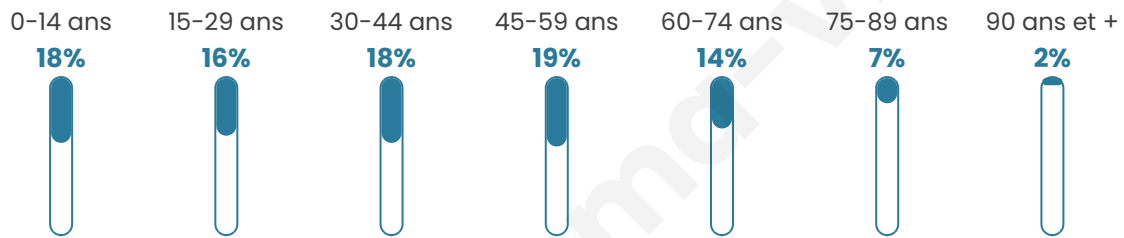

Nombre d'habitants

4 012

Age moyen

41 ans

Pop active

46.1%

Taux chômage

5.4%

Pop densité

502 h/km²

Revenu moyen

34 510 €/an

Evolution du nombre d'habitants

Sources : Institut national de la statistique et des études économiques (insee) selon Les dernières parutions officielles de 2024 portant sur les années 2020, 2021 et 2022.

Tranche d'âge

Activité professionnelle

Niveau de diplôme

Composition des ménages

Profils électoraux

Premier tour

	Emmanuel MACRON	39.26 %
	Marine LE PEN	17.12 %
	Éric ZEMMOUR	15.32 %
	Jean-Luc MÉLENCHON	9.24 %
	Valérie PÉCRESSÉ	9.07 %
	Yannick JADOT	4.01 %
	Jean LASSALLE	1.94 %
	Nicolas DUPONT- AIGNAN	1.67 %
	Anne HIDALGO	0.97 %
	Philippe POUTOU	0.66 %
	Fabien ROUSSEL	0.57 %
	Nathalie ARTHAUD	0.18 %