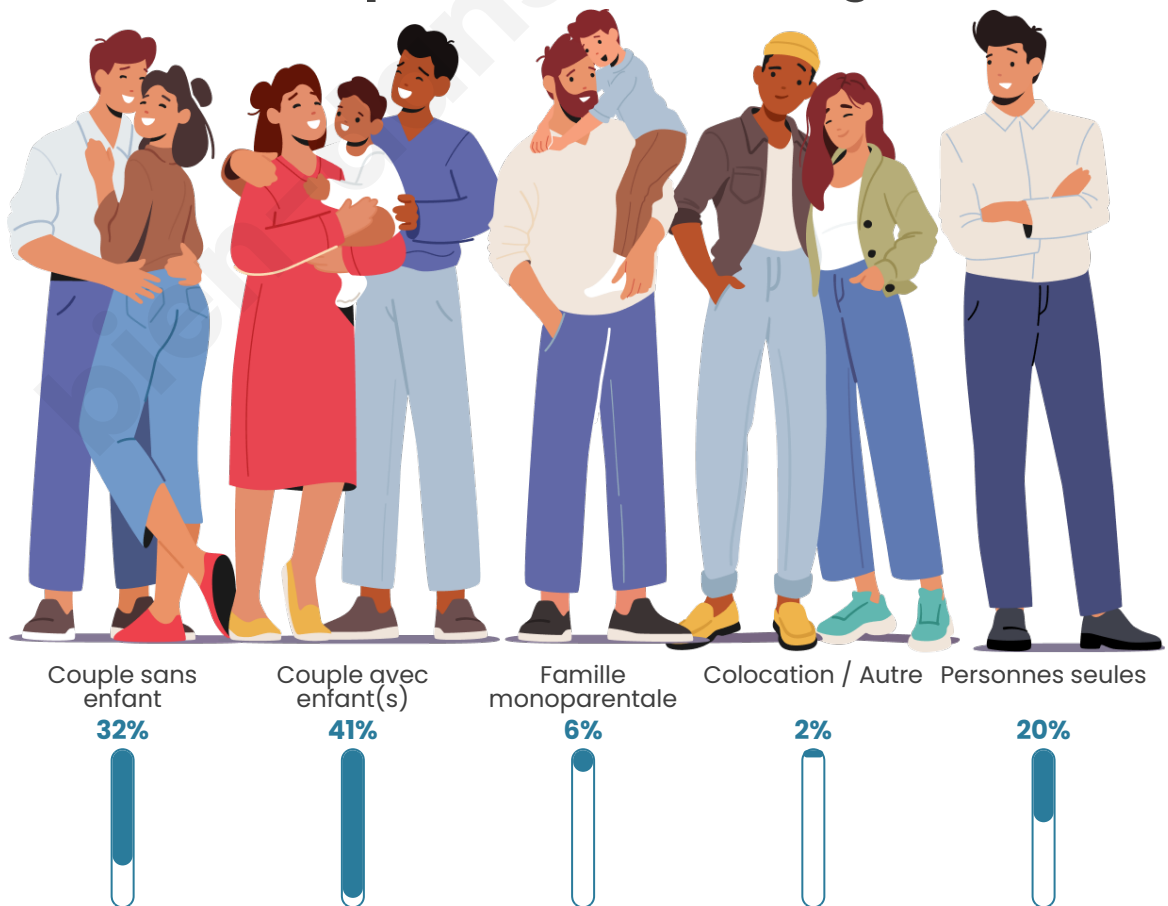

Tranche d'âge

Activité professionnelle

Niveau de diplôme

Composition des ménages

Profils électoraux

Premier tour

	Emmanuel MACRON	39.26 %
	Marine LE PEN	17.12 %
	Éric ZEMMOUR	15.32 %
	Jean-Luc MÉLENCHON	9.24 %
	Valérie PÉCRESSÉ	9.07 %
	Yannick JADOT	4.01 %
	Jean LASSALLE	1.94 %
	Nicolas DUPONT- AIGNAN	1.67 %
	Anne HIDALGO	0.97 %
	Philippe POUTOU	0.66 %
	Fabien ROUSSEL	0.57 %
	Nathalie ARTHAUD	0.18 %