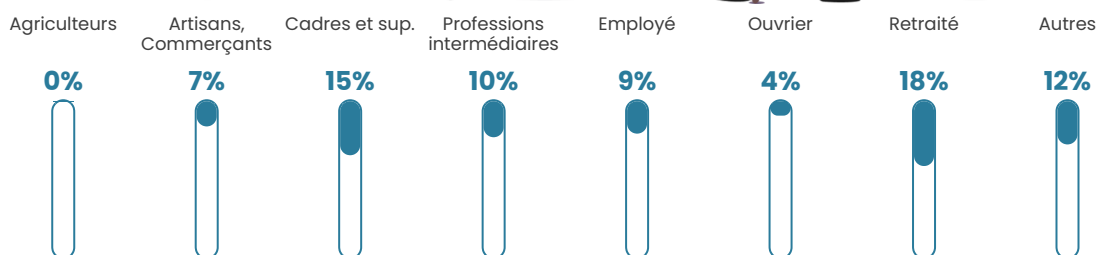

Pop densité

502 h/km²

Revenu moyen

34 510 €/an

Evolution du nombre d'habitants

Sources : Institut national de la statistique et des études économiques (insee) selon Les dernières parutions officielles de 2024 portant sur les années 2020, 2021 et 2022.

Tranche d'âge

Activité professionnelle

Niveau de diplôme

Composition des ménages

Profils électoraux

Premier tour

	Emmanuel MACRON	39.26 %
	Marine LE PEN	17.12 %
	Éric ZEMMOUR	15.32 %
	Jean-Luc MÉLENCHON	9.24 %
	Valérie PÉCRESSÉ	9.07 %
	Yannick JADOT	4.01 %
	Jean LASSALLE	1.94 %
	Nicolas DUPONT- AIGNAN	1.67 %
	Anne HIDALGO	0.97 %
	Philippe POUTOU	0.66 %
	Fabien ROUSSEL	0.57 %
	Nathalie ARTHAUD	0.18 %