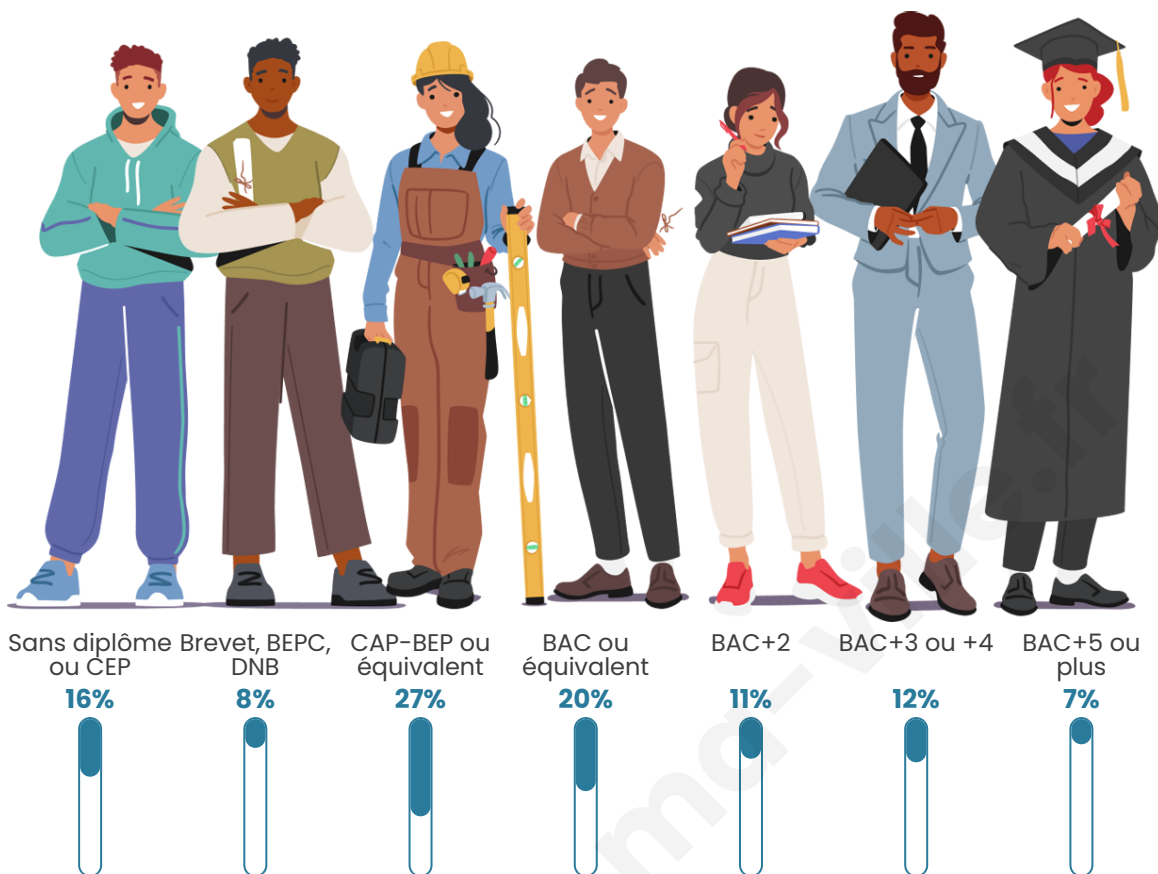

625

Age moyen

35 ans

Pop active

50.6%

Taux chômage

6.2%

Pop densité

Tranche d'âge

Activité professionnelle

Niveau de diplôme

Composition des ménages

Profils électoraux

Premier tour

	Marine LE PEN	33.55 %
	Emmanuel MACRON	21.59 %
	Jean-Luc MÉLENCHON	17.28 %
	Éric ZEMMOUR	8.64 %
	Valérie PÉCRESSÉ	6.64 %
	Yannick JADOT	4.65 %
	Nicolas DUPONT-AIGNAN	2.99 %
	Jean LASSALLE	2.66 %
	Anne HIDALGO	1.33 %
	Fabien ROUSSEL	0.66 %
	Nathalie ARTHAUD	0.00 %
	Philippe POUTOU	0.00 %