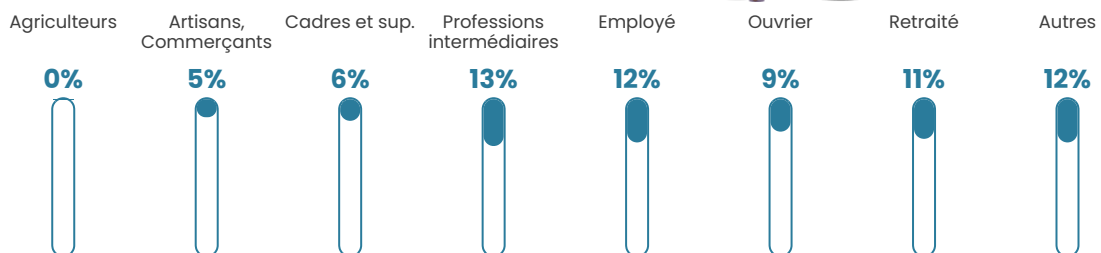

78 h/km²

Revenu moyen

28 520 €/an

Evolution du nombre d'habitants

Sources : Institut national de la statistique et des études économiques (insee) selon Les dernières parutions officielles de 2024 portant sur les années 2020, 2021 et 2022.

Tranche d'âge

Activité professionnelle

Niveau de diplôme

Composition des ménages

Profils électoraux

Premier tour

	Marine LE PEN	33.55 %
	Emmanuel MACRON	21.59 %
	Jean-Luc MÉLENCHON	17.28 %
	Éric ZEMMOUR	8.64 %
	Valérie PÉCRESSÉ	6.64 %
	Yannick JADOT	4.65 %
	Nicolas DUPONT-AIGNAN	2.99 %
	Jean LASSALLE	2.66 %
	Anne HIDALGO	1.33 %
	Fabien ROUSSEL	0.66 %
	Nathalie ARTHAUD	0.00 %
	Philippe POUTOU	0.00 %