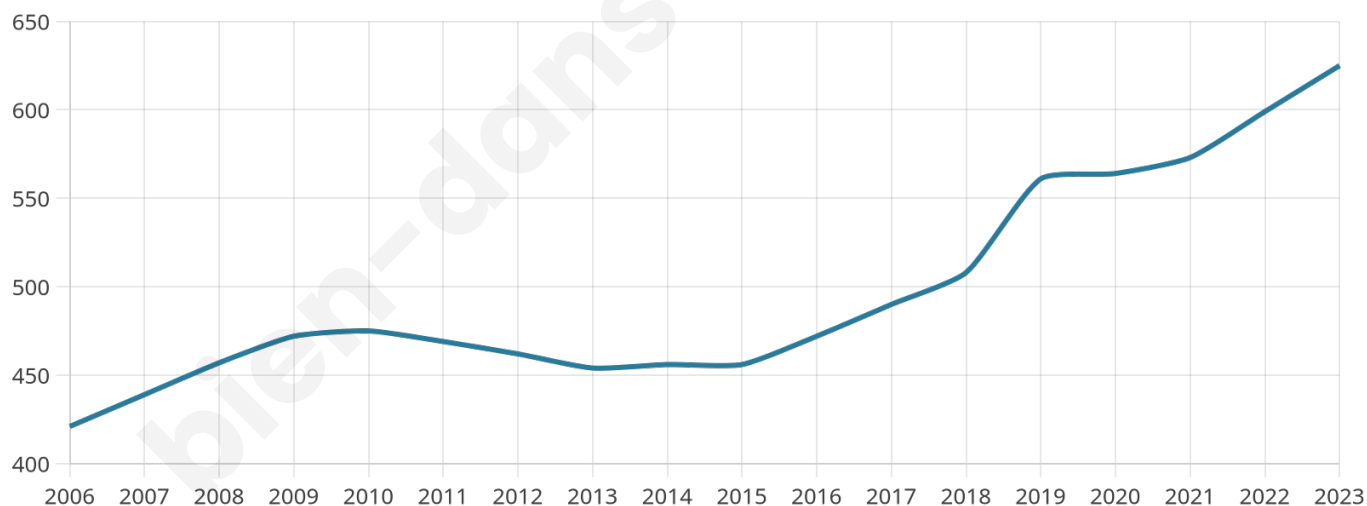

Version web

Ville de Limoges-Fourches

Présenté par

BIEN dans
ma **VILLE** 

Sommaire

Situation géographique	3
Statistiques sur la population	4
Evolution du nombre d'habitants	4
Tranche d'âge	5
0-14 ans	5
15-29 ans	5
30-44 ans	5
45-59 ans	5
60-74 ans	5
75-89 ans	5
90 ans et +	5
Activité professionnelle	5
Agriculteurs	5
Artisans, Commerçants	5
Cadres et sup.	5
Professions intermédiaires	5
Employé	5
Ouvrier	5
Retraité	5
Autres	5
Niveau de diplôme	6
Sans diplôme ou CEP	6
Brevet, BEPC, DNB	6
CAP-BEP ou équivalent	6
BAC ou équivalent	6
BAC+2	6
BAC+3 ou +4	6
BAC+5 ou plus	6
Composition des ménages	6
Couple sans enfant	6
Couple avec enfant(s)	6
Famille monoparentale	6
Colocation / Autre	6
Personnes seules	6
Profils électoraux	7
Premier tour	7
Sécurité	9
Evolution du nombre d'infractions	9
Pour comparer	10
Services à la population	11
Commerce	11
Éducation	11
Villes autour de Limoges-Fourches	13

625

Age moyen

35 ans

Pop active

50.6%

Taux chômage

6.2%

Pop densité

78 h/km²

Revenu moyen

28 520 €/an

Evolution du nombre d'habitants

Sources : Institut national de la statistique et des études économiques (insee) selon Les dernières parutions officielles de 2024 portant sur les années 2020, 2021 et 2022.