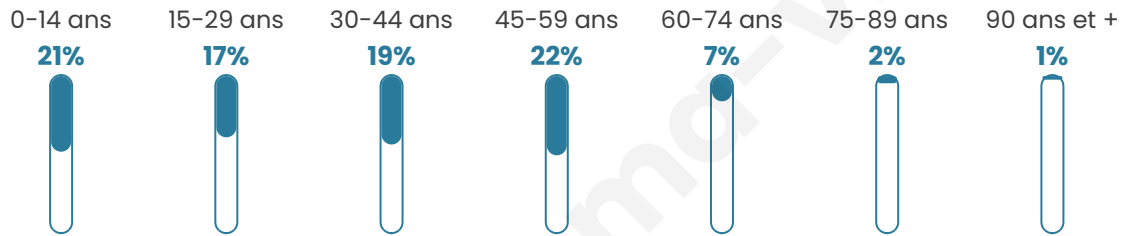

625

Age moyen

35 ans

Pop active

50.6%

Taux chômage

6.2%

Pop densité

78 h/km²

Revenu moyen

28 520 €/an

Evolution du nombre d'habitants

Sources : Institut national de la statistique et des études économiques (insee) selon Les dernières parutions officielles de 2024 portant sur les années 2020, 2021 et 2022.

Tranche d'âge

Activité professionnelle

Niveau de diplôme

Composition des ménages

Profils électoraux

Premier tour

	Marine LE PEN	33.55 %
	Emmanuel MACRON	21.59 %
	Jean-Luc MÉLENCHON	17.28 %
	Éric ZEMMOUR	8.64 %
	Valérie PÉCRESSÉ	6.64 %
	Yannick JADOT	4.65 %
	Nicolas DUPONT-AIGNAN	2.99 %
	Jean LASSALLE	2.66 %
	Anne HIDALGO	1.33 %
	Fabien ROUSSEL	0.66 %
	Nathalie ARTHAUD	0.00 %
	Philippe POUTOU	0.00 %

400 inscrits

Participation : 78%

Votes blancs : 2.56%

Votes nuls : 0.96%

Second tourEmmanuel
MACRON

41,7 %

Marine LE PEN

58,3 %