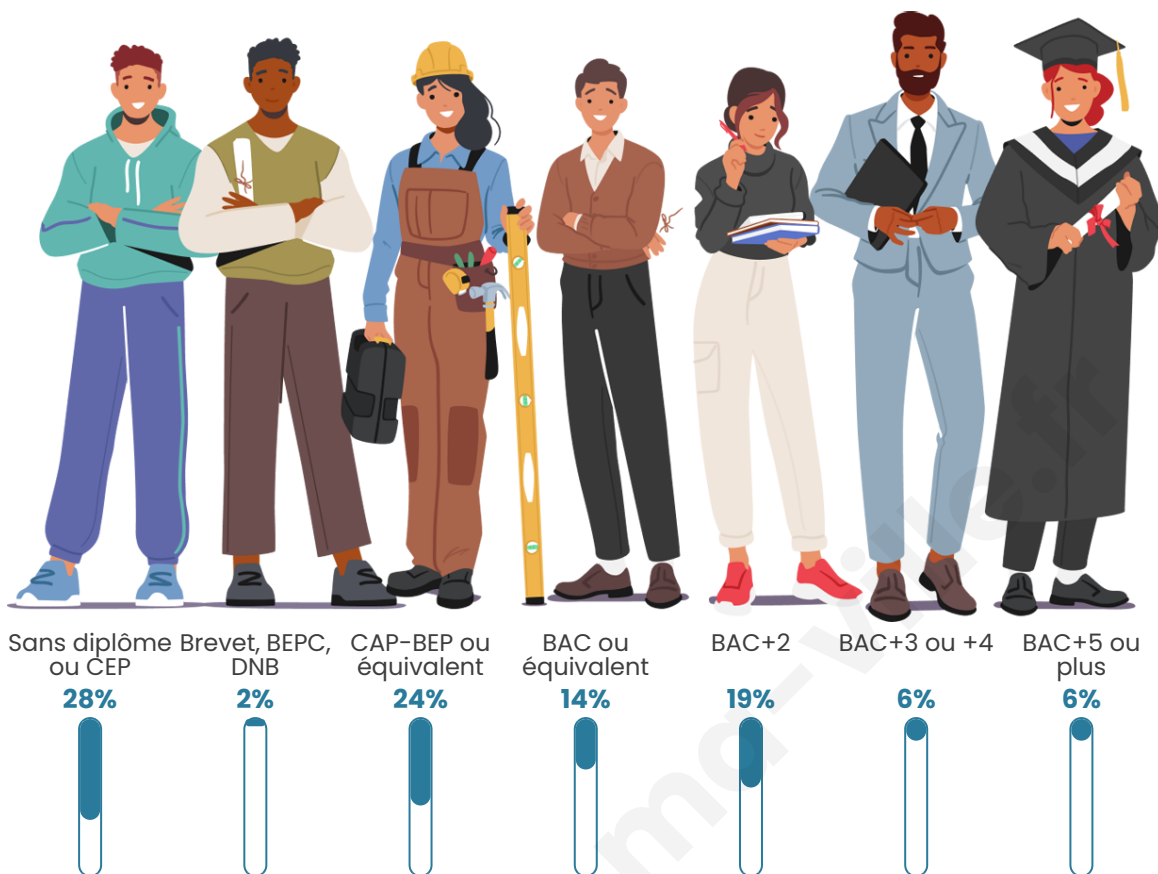

166

Age moyen

40 ans

Pop active

51.2%

Taux chômage

4.9%

Pop densité

13 h/km²

Revenu moyen

25 570 €/an

Evolution du nombre d'habitants

Sources : Institut national de la statistique et des études économiques (insee) selon Les dernières parutions officielles de 2024 portant sur les années 2020, 2021 et 2022.

Tranche d'âge

Activité professionnelle

Niveau de diplôme

Composition des ménages

Profils électoraux

Premier tour

	Marine LE PEN	27.84 %
	Emmanuel MACRON	21.65 %
	Yannick JADOT	12.37 %
	Éric ZEMMOUR	10.31 %
	Jean-Luc MÉLENCHON	7.22 %
	Fabien ROUSSEL	5.15 %
	Jean LASSALLE	4.12 %
	Valérie PÉCRESSE	4.12 %
	Nicolas DUPONT-AIGNAN	3.09 %
	Philippe POUTOU	2.06 %
	Nathalie ARTHAUD	1.03 %
	Anne HIDALGO	1.03 %