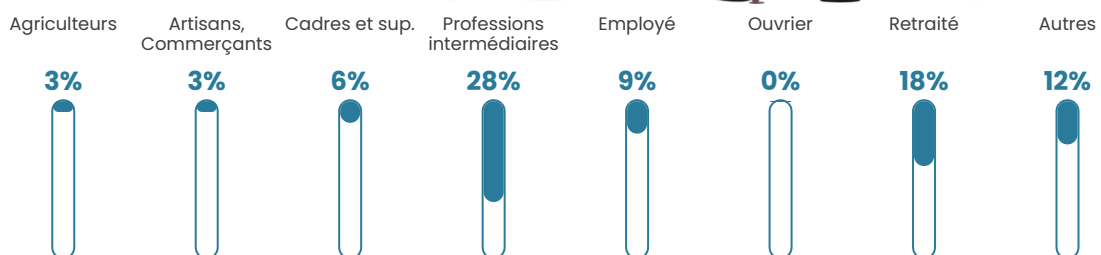

13 h/km²

Revenu moyen

25 570 €/an

Evolution du nombre d'habitants

Sources : Institut national de la statistique et des études économiques (insee) selon Les dernières parutions officielles de 2024 portant sur les années 2020, 2021 et 2022.

Tranche d'âge

Activité professionnelle

Niveau de diplôme

Composition des ménages

Profils électoraux

Premier tour

	Marine LE PEN	27.84 %
	Emmanuel MACRON	21.65 %
	Yannick JADOT	12.37 %
	Éric ZEMMOUR	10.31 %
	Jean-Luc MÉLENCHON	7.22 %
	Fabien ROUSSEL	5.15 %
	Jean LASSALLE	4.12 %
	Valérie PÉCRESSE	4.12 %
	Nicolas DUPONT-AIGNAN	3.09 %
	Philippe POUTOU	2.06 %
	Nathalie ARTHAUD	1.03 %
	Anne HIDALGO	1.03 %