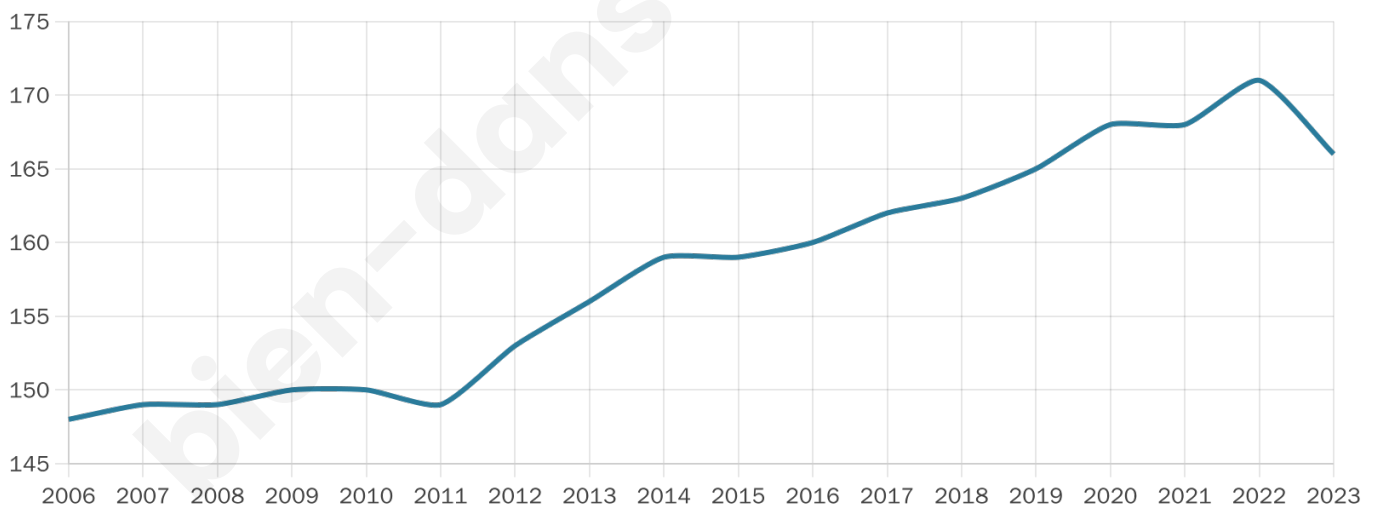

Version web

Ville de Limeux

Présenté par

BIEN dans
ma **VILLE** 

Sommaire

Situation géographique	3
Statistiques sur la population	4
Evolution du nombre d'habitants	4
Tranche d'âge	5
0-14 ans	5
15-29 ans	5
30-44 ans	5
45-59 ans	5
60-74 ans	5
75-89 ans	5
90 ans et +	5
Activité professionnelle	5
Agriculteurs	5
Artisans, Commerçants	5
Cadres et sup.	5
Professions intermédiaires	5
Employé	5
Ouvrier	5
Retraité	5
Autres	5
Niveau de diplôme	6
Sans diplôme ou CEP	6
Brevet, BEPC, DNB	6
CAP-BEP ou équivalent	6
BAC ou équivalent	6
BAC+2	6
BAC+3 ou +4	6
BAC+5 ou plus	6
Composition des ménages	6
Couple sans enfant	6
Couple avec enfant(s)	6
Famille monoparentale	6
Colocation / Autre	6
Personnes seules	6
Profils électoraux	7
Premier tour	7
Sécurité	8
Evolution du nombre d'infractions	8
Pour comparer	9
Services à la population	10
Commerce	10
Éducation	10
Villes autour de Limeux	12

166

Age moyen

40 ans

Pop active

51.2%

Taux chômage

4.9%

Pop densité

13 h/km²

Revenu moyen

25 570 €/an

Evolution du nombre d'habitants

Sources : Institut national de la statistique et des études économiques (insee) selon Les dernières parutions officielles de 2024 portant sur les années 2020, 2021 et 2022.