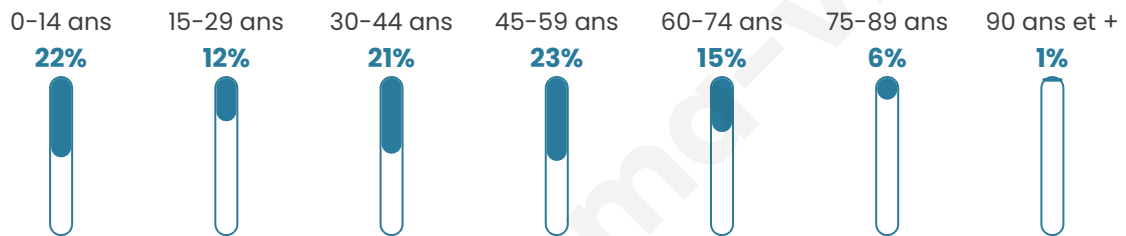

166

Age moyen

40 ans

Pop active

51.2%

Taux chômage

4.9%

Pop densité

13 h/km²

Revenu moyen

25 570 €/an

Evolution du nombre d'habitants

Sources : Institut national de la statistique et des études économiques (insee) selon Les dernières parutions officielles de 2024 portant sur les années 2020, 2021 et 2022.

Tranche d'âge

Activité professionnelle

Niveau de diplôme

Composition des ménages

Profils électoraux

Premier tour

	Marine LE PEN	27.84 %
	Emmanuel MACRON	21.65 %
	Yannick JADOT	12.37 %
	Éric ZEMMOUR	10.31 %
	Jean-Luc MÉLENCHON	7.22 %
	Fabien ROUSSEL	5.15 %
	Jean LASSALLE	4.12 %
	Valérie PÉCRESSE	4.12 %
	Nicolas DUPONT-AIGNAN	3.09 %
	Philippe POUTOU	2.06 %
	Nathalie ARTHAUD	1.03 %
	Anne HIDALGO	1.03 %

118 inscrits

Participation : 83.05%

Votes blancs : 1.02%

Votes nuls : 0.00%

Second tour

	Emmanuel MACRON	41,46 %
	Marine LE PEN	58,54 %

118 inscrits

Participation : 81.36%