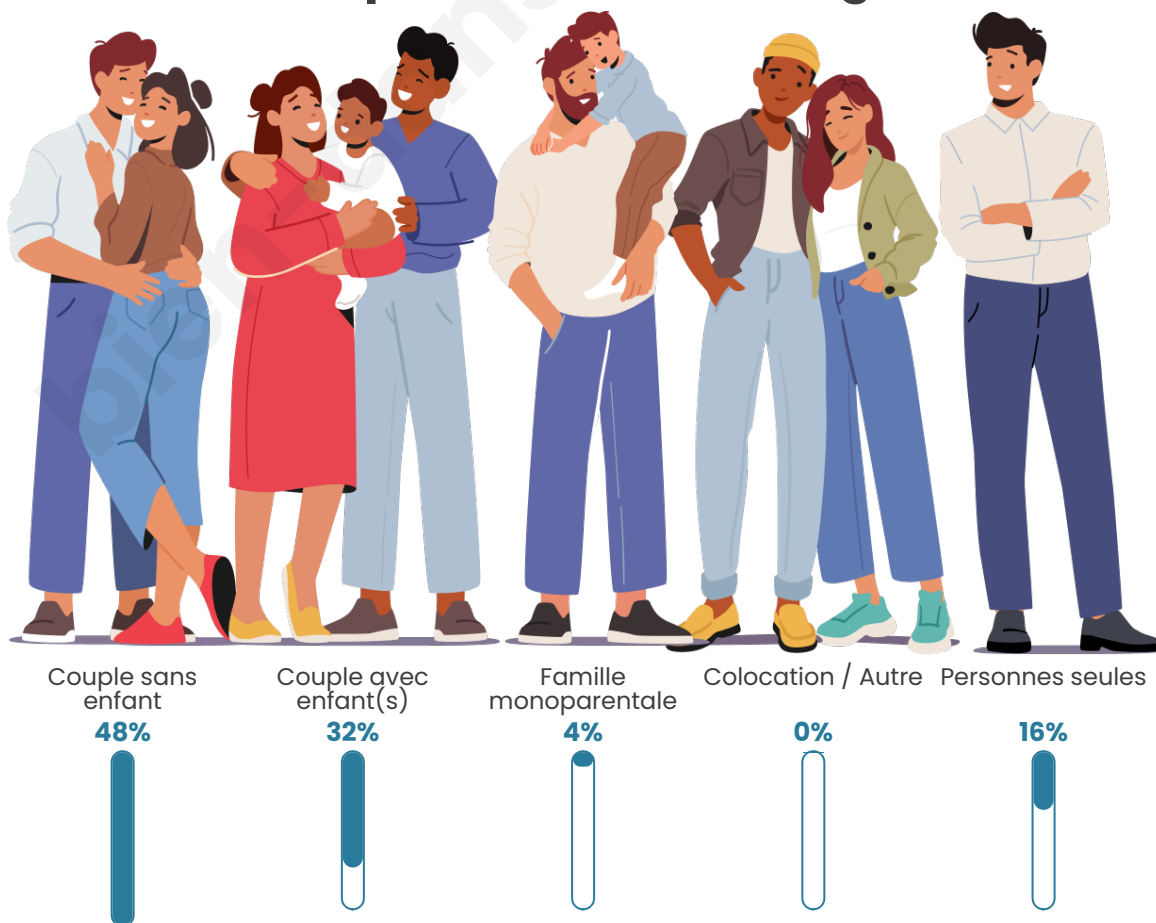

Tranche d'âge

Activité professionnelle

Niveau de diplôme

Composition des ménages

Profils électoraux

Premier tour

	Marine LE PEN	27.84 %
	Emmanuel MACRON	21.65 %
	Yannick JADOT	12.37 %
	Éric ZEMMOUR	10.31 %
	Jean-Luc MÉLENCHON	7.22 %
	Fabien ROUSSEL	5.15 %
	Jean LASSALLE	4.12 %
	Valérie PÉCRESSE	4.12 %
	Nicolas DUPONT-AIGNAN	3.09 %
	Philippe POUTOU	2.06 %
	Nathalie ARTHAUD	1.03 %
	Anne HIDALGO	1.03 %