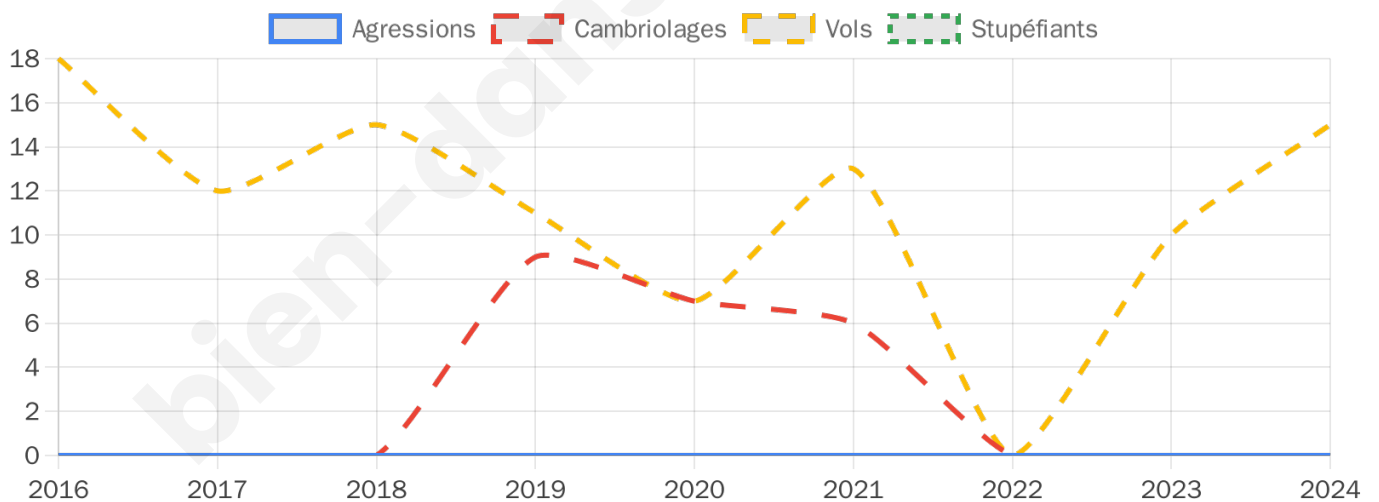

1 562 inscrits

Participation : 75.22%

Votes blancs : 1.11%

Votes nuls : 0.43%

Second tour

	Emmanuel MACRON	47,14 %
	Marine LE PEN	52,86 %

1 562 inscrits

Participation : 72.54%

Votes blancs : 5.21%

Votes nuls : 2.12%

Sécurité

Agressions physiques / sexuelles

0

Cambriolages

0

Vols / dégradations

15

Stupéfiants

0

Evolution du nombre d'infractions

Pour comparer

(en proportion du nombre d'habitants)

Sources : Bases statistiques communale, départementale et régionale de la délinquance enregistrée par la police et la gendarmerie nationales selon les dernières parutions officielles de 2025 portant sur l'année 2024 ([data.gouv](https://data.gouv.fr)).