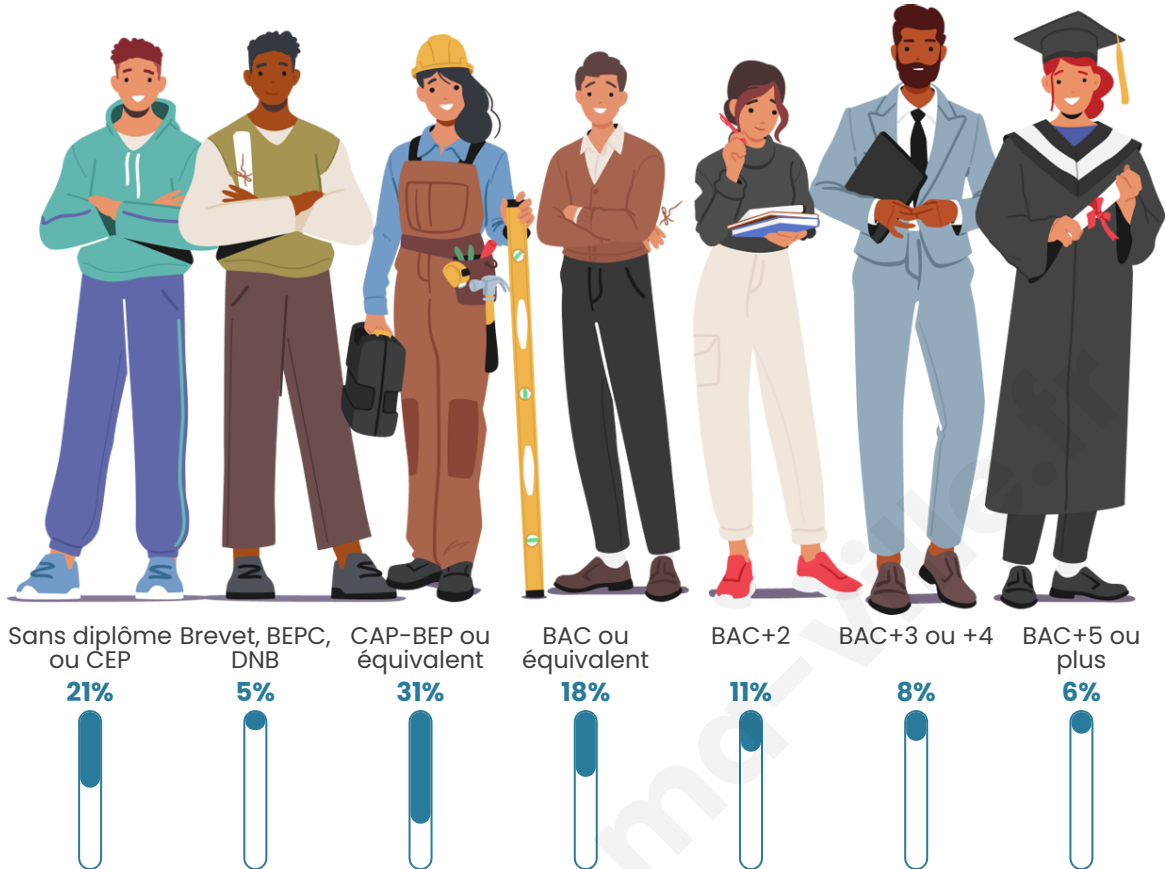

Nombre d'habitants

2 110

Age moyen

41 ans

Pop active

47.5%

Taux chômage

7.1%

Pop densité

234 h/km²

Revenu moyen

25 330 €/an

Evolution du nombre d'habitants

Sources : Institut national de la statistique et des études économiques (insee) selon Les dernières parutions officielles de 2024 portant sur les années 2020, 2021 et 2022.

Tranche d'âge

Activité professionnelle

Niveau de diplôme

Composition des ménages

Profils électoraux

Premier tour

	Marine LE PEN	31.55 %
	Emmanuel MACRON	25.58 %
	Jean-Luc MÉLENCHON	17.11 %
	Éric ZEMMOUR	8.12 %
	Valérie PÉCRESSÉ	4.93 %
	Yannick JADOT	3.20 %
	Fabien ROUSSEL	2.94 %
	Jean LASSALLE	2.59 %
	Nicolas DUPONT-AIGNAN	1.82 %
	Anne HIDALGO	1.04 %
	Philippe POUTOU	0.78 %
	Nathalie ARTHAUD	0.35 %