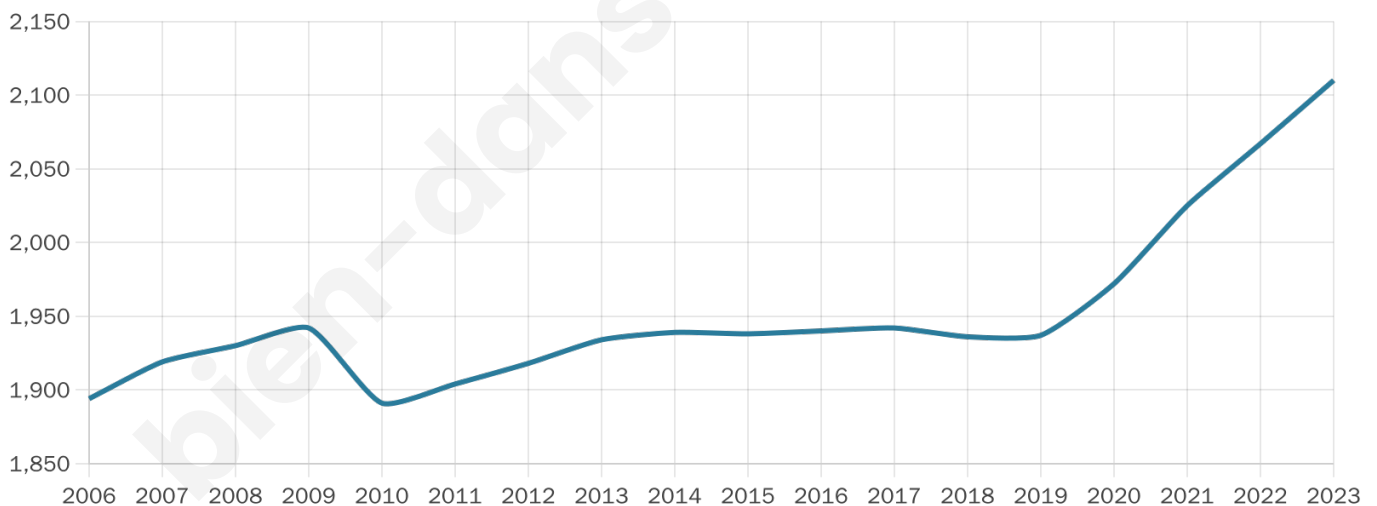

Nombre d'habitants

2 110

Age moyen

41 ans

Pop active

47.5%

Taux chômage

7.1%

Pop densité

234 h/km²

Revenu moyen

25 330 €/an

Evolution du nombre d'habitants

Sources : Institut national de la statistique et des études économiques (insee) selon Les dernières parutions officielles de 2024 portant sur les années 2020, 2021 et 2022.

Tranche d'âge

Activité professionnelle

Niveau de diplôme

Composition des ménages

Profils électoraux

Premier tour

	Marine LE PEN	31.55 %
	Emmanuel MACRON	25.58 %
	Jean-Luc MÉLENCHON	17.11 %
	Éric ZEMMOUR	8.12 %
	Valérie PÉCRESSÉ	4.93 %
	Yannick JADOT	3.20 %
	Fabien ROUSSEL	2.94 %
	Jean LASSALLE	2.59 %
	Nicolas DUPONT-AIGNAN	1.82 %
	Anne HIDALGO	1.04 %
	Philippe POUTOU	0.78 %
	Nathalie ARTHAUD	0.35 %