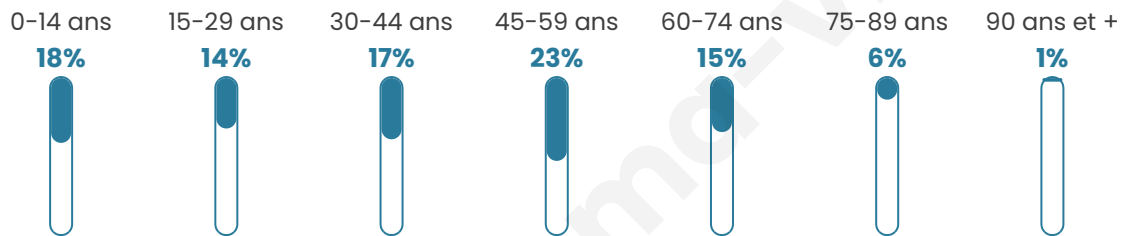

Nombre d'habitants

2 110

Age moyen

41 ans

Pop active

47.5%

Taux chômage

7.1%

Pop densité

234 h/km²

Revenu moyen

25 330 €/an

Evolution du nombre d'habitants

Sources : Institut national de la statistique et des études économiques (insee) selon Les dernières parutions officielles de 2024 portant sur les années 2020, 2021 et 2022.

Tranche d'âge

Activité professionnelle

Niveau de diplôme

Composition des ménages

Profils électoraux

Premier tour

	Marine LE PEN	31.55 %
	Emmanuel MACRON	25.58 %
	Jean-Luc MÉLENCHON	17.11 %
	Éric ZEMMOUR	8.12 %
	Valérie PÉCRESSÉ	4.93 %
	Yannick JADOT	3.20 %
	Fabien ROUSSEL	2.94 %
	Jean LASSALLE	2.59 %
	Nicolas DUPONT-AIGNAN	1.82 %
	Anne HIDALGO	1.04 %
	Philippe POUTOU	0.78 %
	Nathalie ARTHAUD	0.35 %

1 562 inscrits

Participation : 75.22%

Votes blancs : 1.11%

Votes nuls : 0.43%

Second tour

	Emmanuel MACRON	47,14 %
	Marine LE PEN	52,86 %

1 562 inscrits

Participation : 72.54%