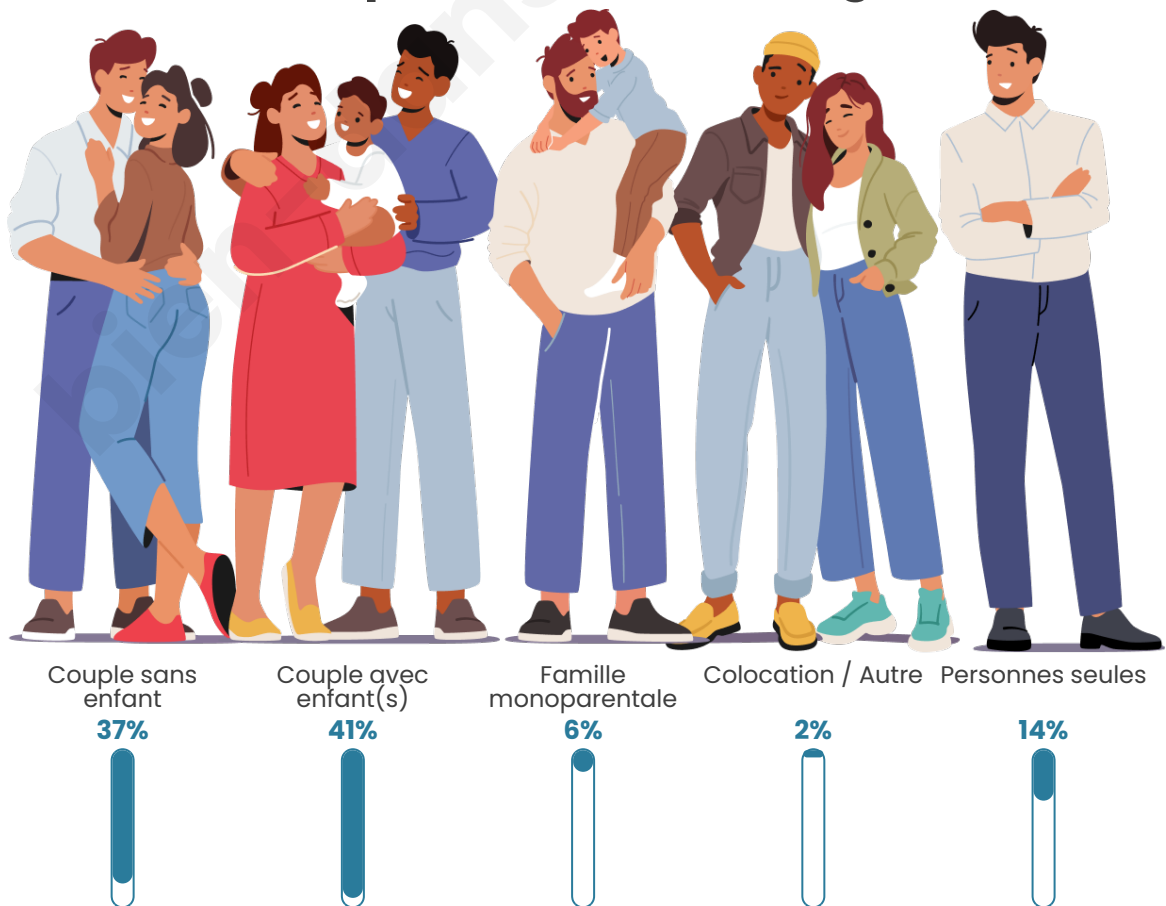

Nombre d'habitants

2 110

Age moyen

41 ans

Pop active

47.5%

Taux chômage

7.1%

Tranche d'âge

Activité professionnelle

Niveau de diplôme

Composition des ménages

Profils électoraux

Premier tour

	Marine LE PEN	31.55 %
	Emmanuel MACRON	25.58 %
	Jean-Luc MÉLENCHON	17.11 %
	Éric ZEMMOUR	8.12 %
	Valérie PÉCRESSÉ	4.93 %
	Yannick JADOT	3.20 %
	Fabien ROUSSEL	2.94 %
	Jean LASSALLE	2.59 %
	Nicolas DUPONT-AIGNAN	1.82 %
	Anne HIDALGO	1.04 %
	Philippe POUTOU	0.78 %
	Nathalie ARTHAUD	0.35 %