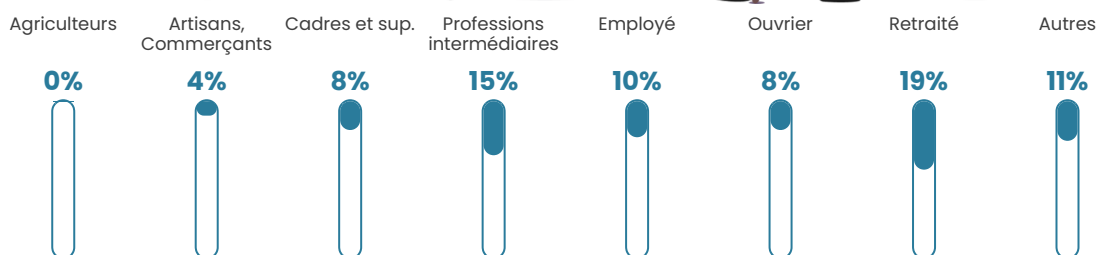

Pop densité

234 h/km²

Revenu moyen

25 330 €/an

Evolution du nombre d'habitants

Sources : Institut national de la statistique et des études économiques (insee) selon Les dernières parutions officielles de 2024 portant sur les années 2020, 2021 et 2022.

Tranche d'âge

Activité professionnelle

Niveau de diplôme

Composition des ménages

Profils électoraux

Premier tour

	Marine LE PEN	31.55 %
	Emmanuel MACRON	25.58 %
	Jean-Luc MÉLENCHON	17.11 %
	Éric ZEMMOUR	8.12 %
	Valérie PÉCRESSÉ	4.93 %
	Yannick JADOT	3.20 %
	Fabien ROUSSEL	2.94 %
	Jean LASSALLE	2.59 %
	Nicolas DUPONT-AIGNAN	1.82 %
	Anne HIDALGO	1.04 %
	Philippe POUTOU	0.78 %
	Nathalie ARTHAUD	0.35 %