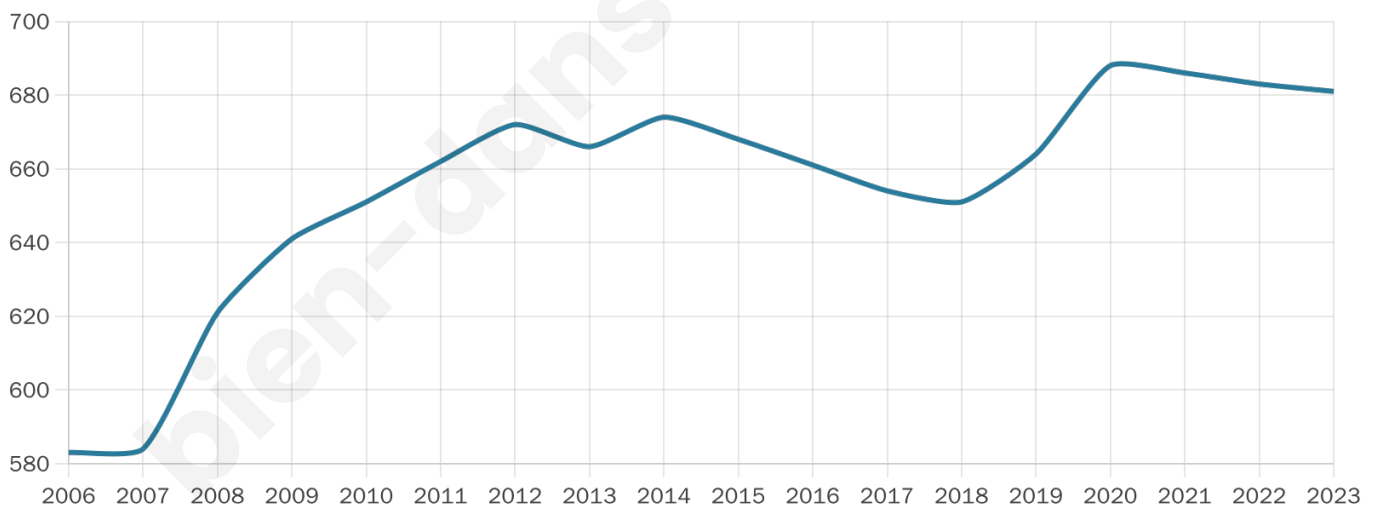

Version web

Ville de Limersheim

Présenté par

BIEN dans
ma **VILLE** 

Sommaire

Situation géographique	3
Statistiques sur la population	4
Evolution du nombre d'habitants	4
Tranche d'âge	5
0-14 ans	5
15-29 ans	5
30-44 ans	5
45-59 ans	5
60-74 ans	5
75-89 ans	5
90 ans et +	5
Activité professionnelle	5
Agriculteurs	5
Artisans, Commerçants	5
Cadres et sup.	5
Professions intermédiaires	5
Employé	5
Ouvrier	5
Retraité	5
Autres	5
Niveau de diplôme	6
Sans diplôme ou CEP	6
Brevet, BEPC, DNB	6
CAP-BEP ou équivalent	6
BAC ou équivalent	6
BAC+2	6
BAC+3 ou +4	6
BAC+5 ou plus	6
Composition des ménages	6
Couple sans enfant	6
Couple avec enfant(s)	6
Famille monoparentale	6
Colocation / Autre	6
Personnes seules	6
Profils électoraux	7
Premier tour	7
Sécurité	8
Evolution du nombre d'infractions	8
Pour comparer	9
Services à la population	10
Commerce	10
Éducation	10
Villes autour de Limersheim	11
Avis sur la ville de Limersheim	12
Moyenne par critère	12
Villes autour de Limersheim	12
Répartition des avis par note	12
Répartition des avis par note	12

Situation géographique

i Informations clés

- **Région** : Grand Est
- **Département** : Bas-Rhin
- **Code postal** : 67150
- **Superficie** : 5 km²

Statistiques sur la population

Nombre d'habitants

681

Age moyen

44 ans

Pop active

48.5%

Taux chômage

3.3%

Pop densité

136 h/km²

Revenu moyen

29 440 €/an

Evolution du nombre d'habitants

Sources : Institut national de la statistique et des études économiques (insee) selon Les dernières parutions officielles de 2024 portant sur les années 2020, 2021 et 2022.