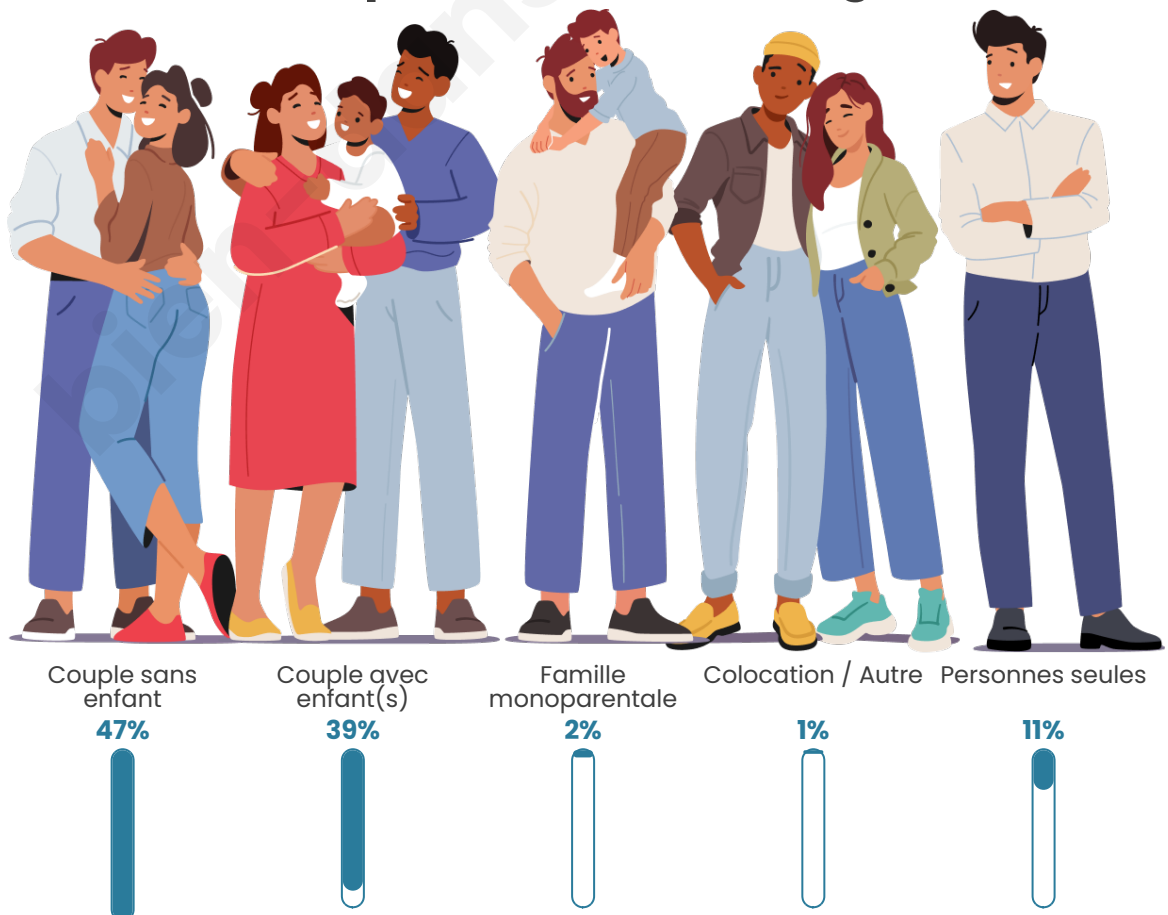

Tranche d'âge

Activité professionnelle

Niveau de diplôme

Composition des ménages

Profils électoraux

Premier tour

	Emmanuel MACRON	39.62 %
	Marine LE PEN	25.00 %
	Jean-Luc MÉLENCHON	11.86 %
	Yannick JADOT	4.87 %
	Éric ZEMMOUR	4.24 %
	Valérie PÉCRESE	4.24 %
	Jean LASSALLE	3.81 %
	Nicolas DUPONT- AIGNAN	2.12 %
	Anne HIDALGO	1.91 %
	Nathalie ARTHAUD	0.85 %
	Fabien ROUSSEL	0.85 %
	Philippe POUTOU	0.64 %