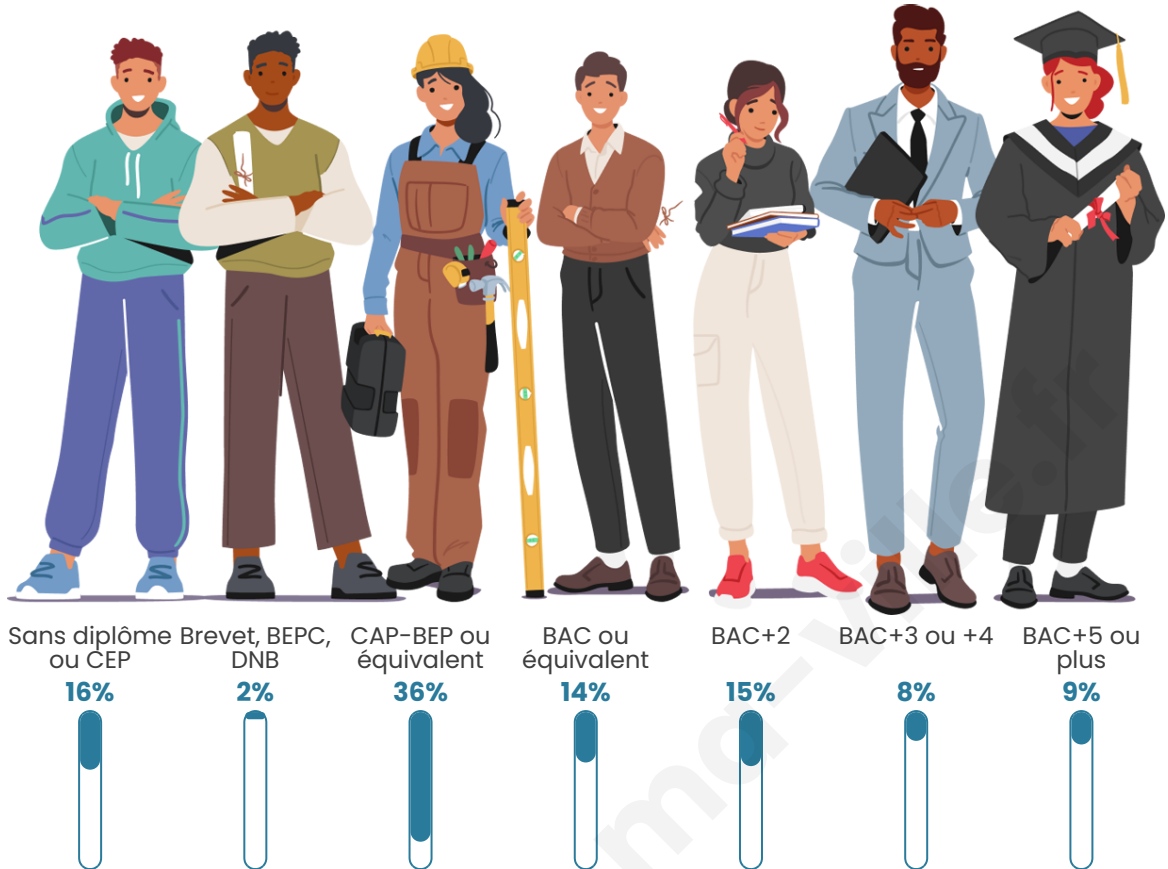

Tranche d'âge

Activité professionnelle

Niveau de diplôme

Composition des ménages

Profils électoraux

Premier tour

	Emmanuel MACRON	39.62 %
	Marine LE PEN	25.00 %
	Jean-Luc MÉLENCHON	11.86 %
	Yannick JADOT	4.87 %
	Éric ZEMMOUR	4.24 %
	Valérie PÉCRESE	4.24 %
	Jean LASSALLE	3.81 %
	Nicolas DUPONT- AIGNAN	2.12 %
	Anne HIDALGO	1.91 %
	Nathalie ARTHAUD	0.85 %
	Fabien ROUSSEL	0.85 %
	Philippe POUTOU	0.64 %