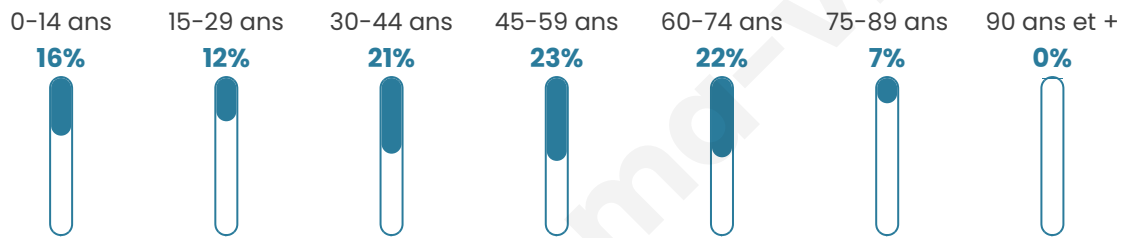

Situation géographique

i Informations clés

- **Région** : Grand Est
- **Département** : Bas-Rhin
- **Code postal** : 67150
- **Superficie** : 5 km²

Statistiques sur la population

Nombre d'habitants

681

Age moyen

44 ans

Pop active

48.5%

Taux chômage

3.3%

Pop densité

136 h/km²

Revenu moyen

Tranche d'âge

Activité professionnelle

Niveau de diplôme

Composition des ménages

Profils électoraux

Premier tour

	Emmanuel MACRON	39.62 %
	Marine LE PEN	25.00 %
	Jean-Luc MÉLENCHON	11.86 %
	Yannick JADOT	4.87 %
	Éric ZEMMOUR	4.24 %
	Valérie PÉCRESE	4.24 %
	Jean LASSALLE	3.81 %
	Nicolas DUPONT- AIGNAN	2.12 %
	Anne HIDALGO	1.91 %
	Nathalie ARTHAUD	0.85 %
	Fabien ROUSSEL	0.85 %
	Philippe POUTOU	0.64 %