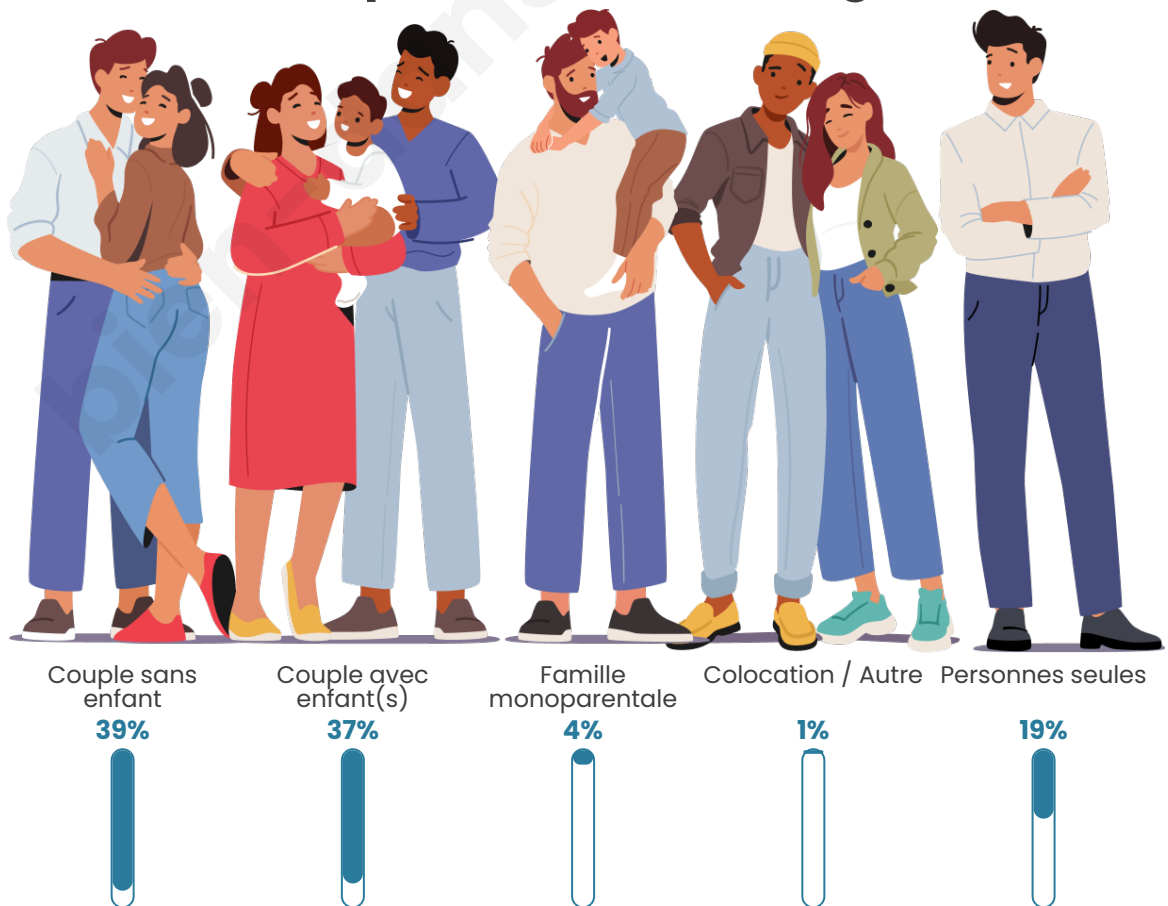

Tranche d'âge

Activité professionnelle

Niveau de diplôme

Composition des ménages

Profils électoraux

Premier tour

	Emmanuel MACRON	30.76 %
	Marine LE PEN	26.96 %
	Jean-Luc MÉLENCHON	18.73 %
	Valérie PÉCRESSÉ	5.19 %
	Éric ZEMMOUR	4.18 %
	Yannick JADOT	3.92 %
	Jean LASSALLE	3.42 %
	Fabien ROUSSEL	2.53 %
	Nicolas DUPONT-AIGNAN	1.90 %
	Nathalie ARTHAUD	1.27 %
	Anne HIDALGO	0.76 %
	Philippe POUTOU	0.38 %