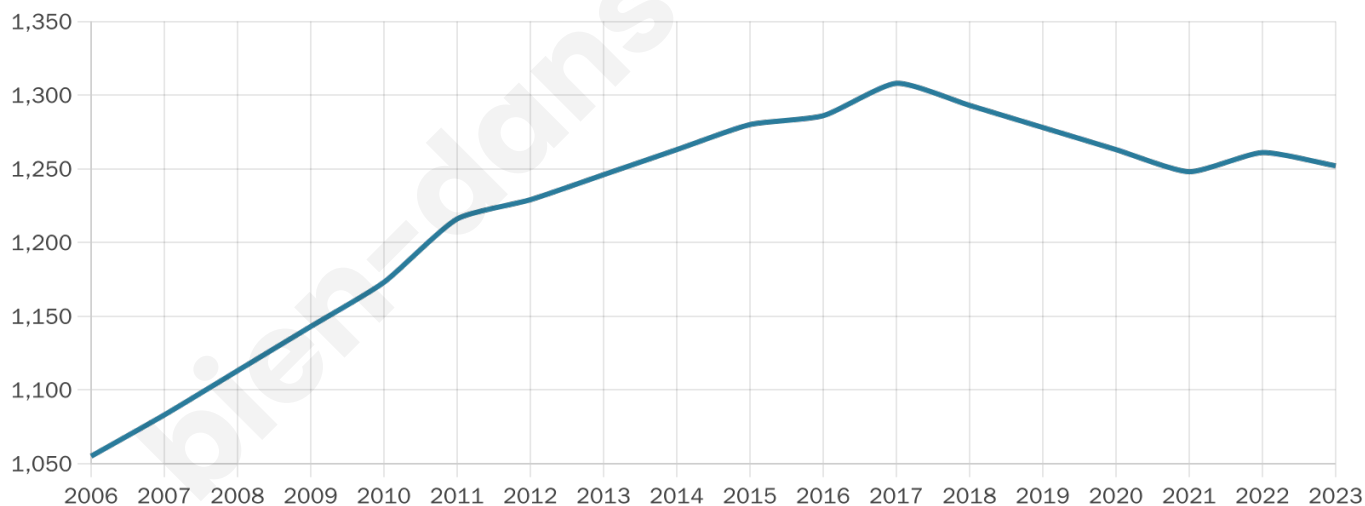

Version web

Ville de Limeray

Présenté par

BIEN dans
ma **VILLE** 

Sommaire

Situation géographique	3
Statistiques sur la population	4
Evolution du nombre d'habitants	4
Tranche d'âge	5
0-14 ans	5
15-29 ans	5
30-44 ans	5
45-59 ans	5
60-74 ans	5
75-89 ans	5
90 ans et +	5
Activité professionnelle	5
Agriculteurs	5
Artisans, Commerçants	5
Cadres et sup.	5
Professions intermédiaires	5
Employé	5
Ouvrier	5
Retraité	5
Autres	5
Niveau de diplôme	6
Sans diplôme ou CEP	6
Brevet, BEPC, DNB	6
CAP-BEP ou équivalent	6
BAC ou équivalent	6
BAC+2	6
BAC+3 ou +4	6
BAC+5 ou plus	6
Composition des ménages	6
Couple sans enfant	6
Couple avec enfant(s)	6
Famille monoparentale	6
Colocation / Autre	6
Personnes seules	6
Profils électoraux	7
Premier tour	7
Sécurité	8
Evolution du nombre d'infractions	8
Pour comparer	9
Services à la population	10
Commerce	10
Éducation	10
Villes autour de Limeray	12

1 252

Age moyen

41 ans

Pop active

48.4%

Taux chômage

6.5%

Pop densité

89 h/km²

Revenu moyen

23 020 €/an

Evolution du nombre d'habitants

Sources : Institut national de la statistique et des études économiques (insee) selon Les dernières parutions officielles de 2024 portant sur les années 2020, 2021 et 2022.