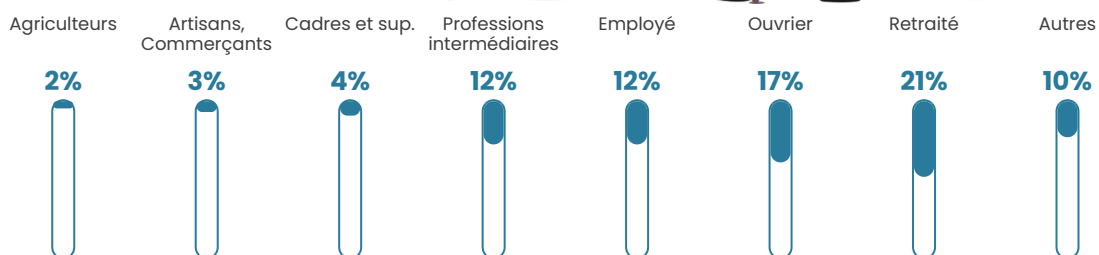

89 h/km²

Revenu moyen

23 020 €/an

Evolution du nombre d'habitants

Sources : Institut national de la statistique et des études économiques (insee) selon Les dernières parutions officielles de 2024 portant sur les années 2020, 2021 et 2022.

Tranche d'âge

Activité professionnelle

Niveau de diplôme

Composition des ménages

Profils électoraux

Premier tour

	Emmanuel MACRON	30.76 %
	Marine LE PEN	26.96 %
	Jean-Luc MÉLENCHON	18.73 %
	Valérie PÉCRESSÉ	5.19 %
	Éric ZEMMOUR	4.18 %
	Yannick JADOT	3.92 %
	Jean LASSALLE	3.42 %
	Fabien ROUSSEL	2.53 %
	Nicolas DUPONT-AIGNAN	1.90 %
	Nathalie ARTHAUD	1.27 %
	Anne HIDALGO	0.76 %
	Philippe POUTOU	0.38 %