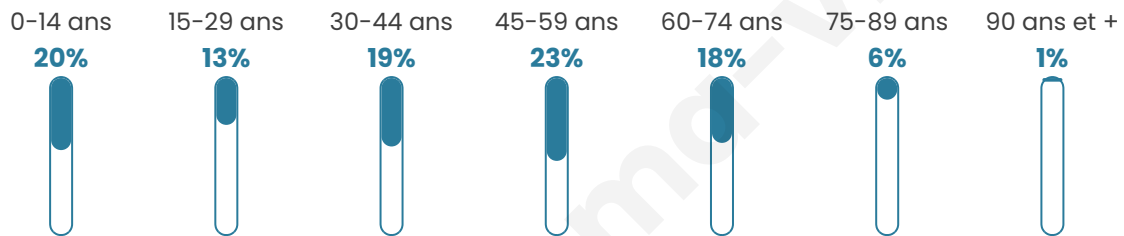

1 252

Age moyen

41 ans

Pop active

48.4%

Taux chômage

6.5%

Pop densité

89 h/km²

Revenu moyen

23 020 €/an

Evolution du nombre d'habitants

Sources : Institut national de la statistique et des études économiques (insee) selon Les dernières parutions officielles de 2024 portant sur les années 2020, 2021 et 2022.

Tranche d'âge

Activité professionnelle

Niveau de diplôme

Composition des ménages

Profils électoraux

Premier tour

	Emmanuel MACRON	30.76 %
	Marine LE PEN	26.96 %
	Jean-Luc MÉLENCHON	18.73 %
	Valérie PÉCRESSÉ	5.19 %
	Éric ZEMMOUR	4.18 %
	Yannick JADOT	3.92 %
	Jean LASSALLE	3.42 %
	Fabien ROUSSEL	2.53 %
	Nicolas DUPONT-AIGNAN	1.90 %
	Nathalie ARTHAUD	1.27 %
	Anne HIDALGO	0.76 %
	Philippe POUTOU	0.38 %

1 022 inscrits

Participation : 79.94%

Votes blancs : 2.45%

Votes nuls : 0.86%

Second tour

	Emmanuel MACRON	56,49 %
	Marine LE PEN	43,51 %

1 026 inscrits

Participation : 79.53%