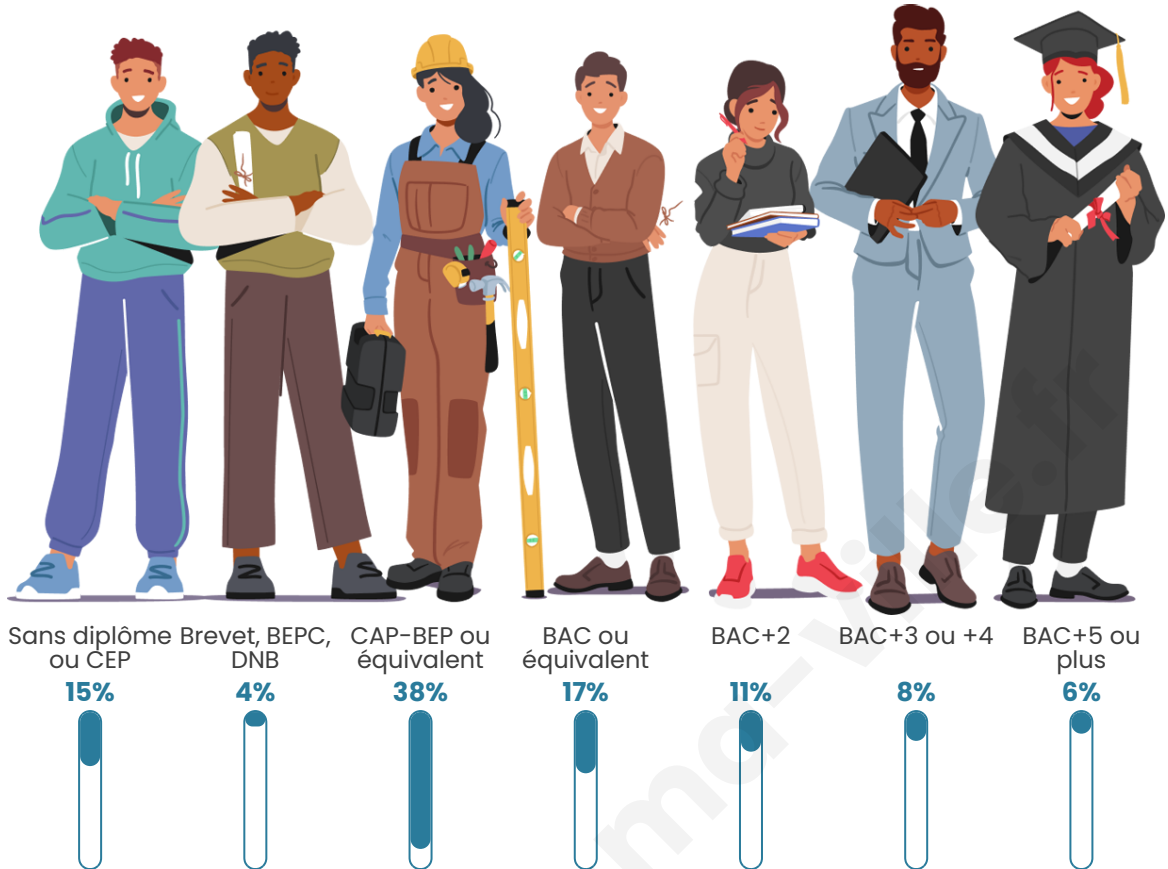

Tranche d'âge

Activité professionnelle

Niveau de diplôme

Composition des ménages

Profils électoraux

Premier tour

	Emmanuel MACRON	30.76 %
	Marine LE PEN	26.96 %
	Jean-Luc MÉLENCHON	18.73 %
	Valérie PÉCRESSÉ	5.19 %
	Éric ZEMMOUR	4.18 %
	Yannick JADOT	3.92 %
	Jean LASSALLE	3.42 %
	Fabien ROUSSEL	2.53 %
	Nicolas DUPONT-AIGNAN	1.90 %
	Nathalie ARTHAUD	1.27 %
	Anne HIDALGO	0.76 %
	Philippe POUTOU	0.38 %