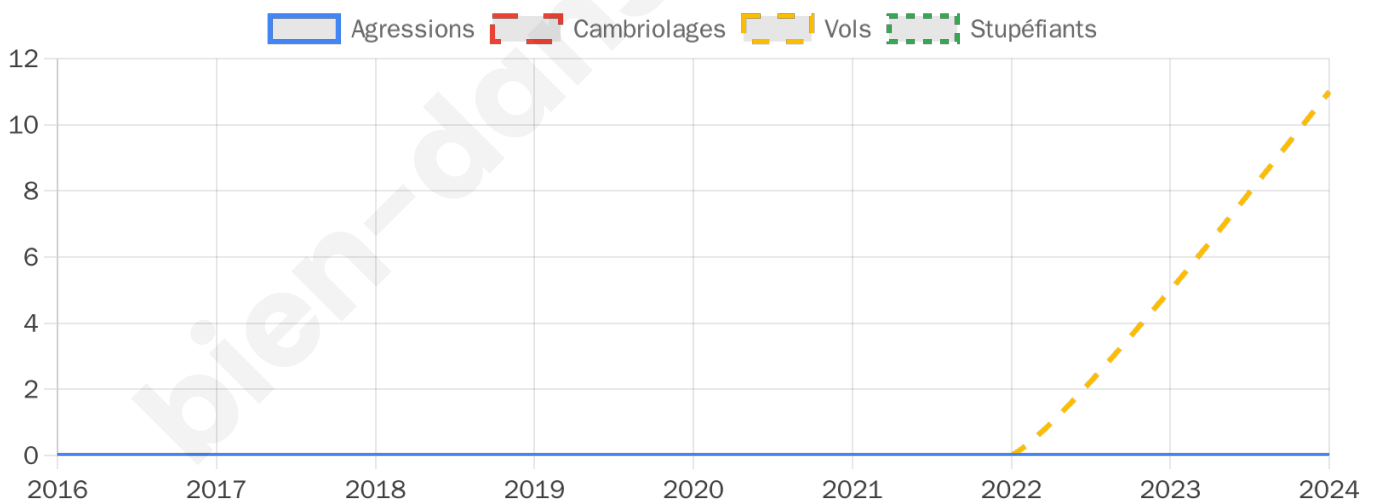

Sécurité

Agressions physiques / sexuelles

0

Cambriolages

0

Vols / dégradations

11

Stupéfiants

0

Evolution du nombre d'infractions