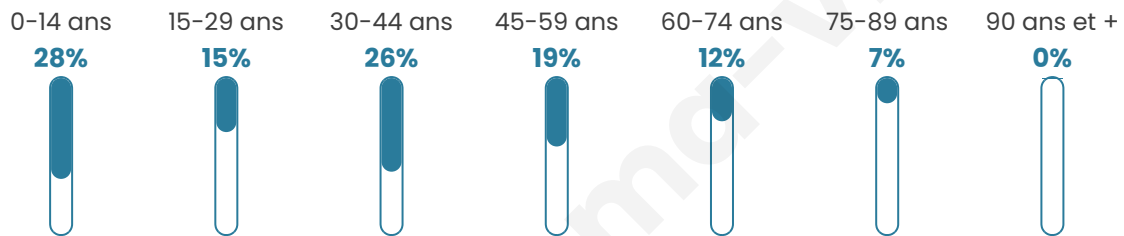

# Statistiques sur la population

Nombre d'habitants

**690**

Age moyen

**36 ans**

Pop active

**50.7%**

Taux chômage

**6.5%**

Pop densité

**99 h/km<sup>2</sup>**

Revenu moyen

**23 690 €/an**

## Evolution du nombre d'habitants

Sources : Institut national de la statistique et des études économiques (insee) selon Les dernières parutions officielles de 2024 portant sur les années 2020, 2021 et 2022.

## Tranche d'âge