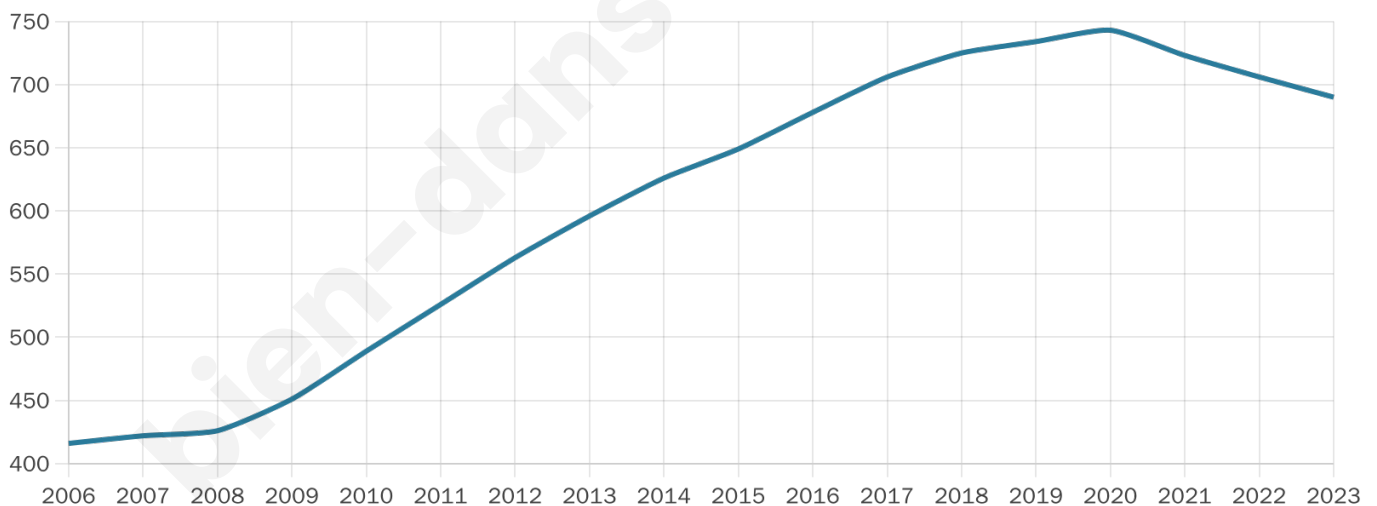

# Statistiques sur la population

Nombre d'habitants

**690**

Age moyen

**36 ans**

Pop active

**50.7%**

Taux chômage

**6.5%**

Pop densité

**99 h/km<sup>2</sup>**

Revenu moyen

**23 690 €/an**

## Evolution du nombre d'habitants

Sources : Institut national de la statistique et des études économiques (insee) selon Les dernières parutions officielles de 2024 portant sur les années 2020, 2021 et 2022.