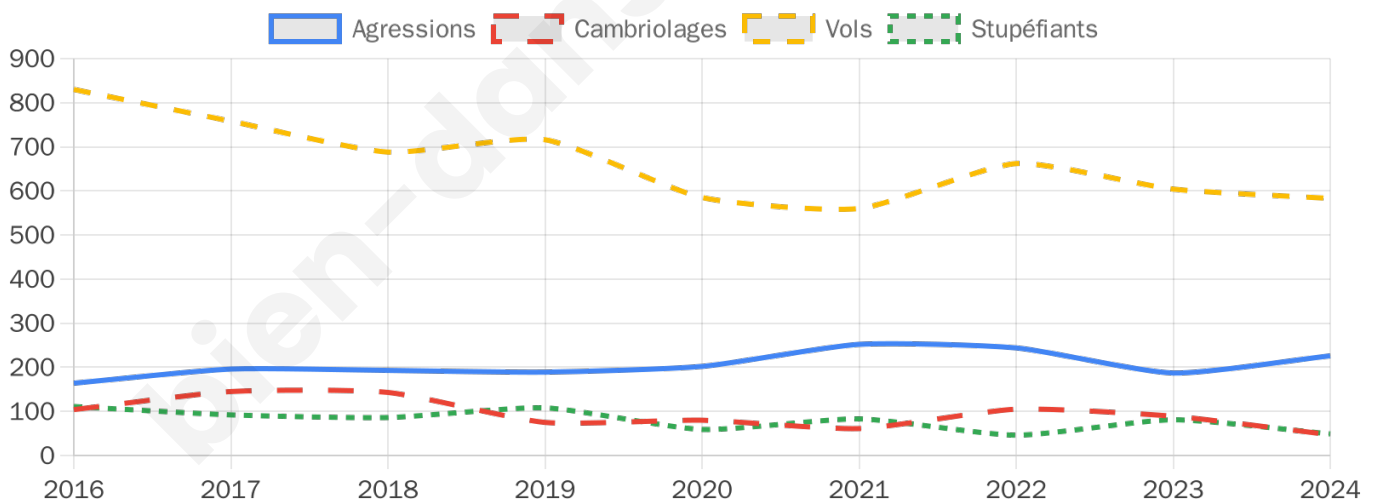

12 944 inscrits

Participation : 75.11%

Votes blancs : 1.63%

Votes nuls : 0.59%

Second tour

	Emmanuel MACRON	66,62 %
	Marine LE PEN	33,38 %

12 961 inscrits

Participation : 67.86%

Votes blancs : 7.03%

Votes nuls : 2.29%

Sécurité

Agressions physiques / sexuelles

226

Cambriolages

47

Vols / dégradations

583

Stupéfiants

49

Evolution du nombre d'infractions

Pour comparer

(en proportion du nombre d'habitants)

Sources : Bases statistiques communale, départementale et régionale de la délinquance enregistrée par la police et la gendarmerie nationales selon les dernières parutions officielles de 2025 portant sur l'année 2024 ([data.gouv](https://data.gouv.fr)).