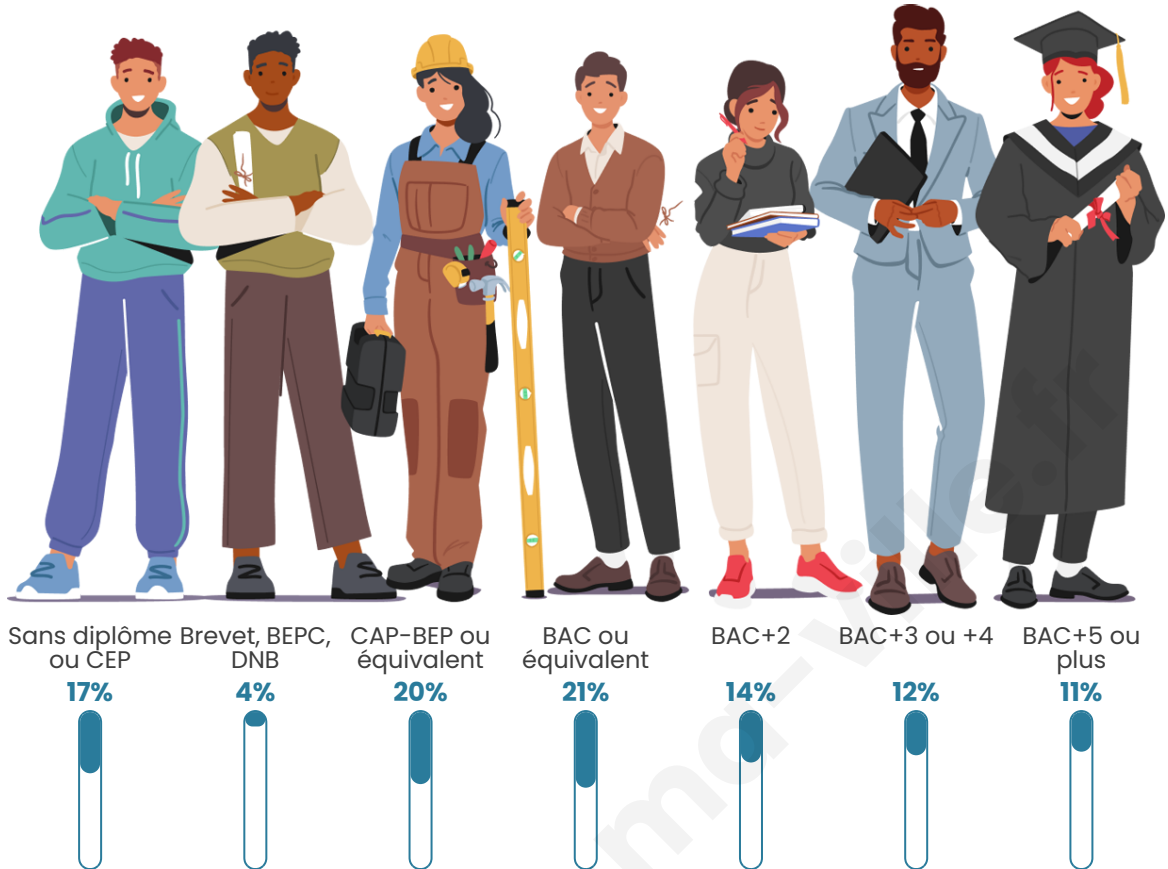

Nombre d'habitants

27 406

Age moyen

35 ans

Pop active

51.4%

Taux chômage

8%

Pop densité

4 568 h/km²

Revenu moyen

22 550 €/an

Evolution du nombre d'habitants

Sources : Institut national de la statistique et des études économiques (insee) selon Les dernières parutions officielles de 2024 portant sur les années 2020, 2021 et 2022.

Tranche d'âge

Activité professionnelle

Niveau de diplôme

Composition des ménages

Profils électoraux

Premier tour

	Jean-Luc MÉLENCHON	38.32 %
	Emmanuel MACRON	23.51 %
	Marine LE PEN	15.84 %
	Éric ZEMMOUR	5.70 %
	Valérie PÉCRESSE	5.61 %
	Yannick JADOT	3.15 %
	Fabien ROUSSEL	2.07 %
	Nicolas DUPONT-AIGNAN	2.07 %
	Jean LASSALLE	1.45 %
	Anne HIDALGO	1.10 %
	Philippe POUTOU	0.62 %
	Nathalie ARTHAUD	0.56 %