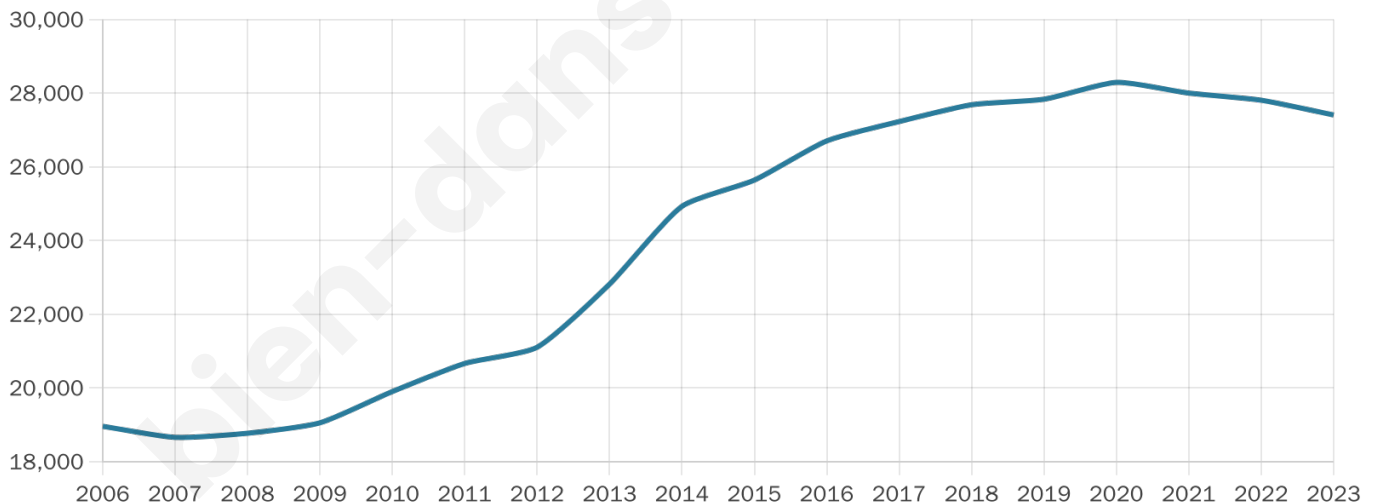

Nombre d'habitants

27 406

Age moyen

35 ans

Pop active

51.4%

Taux chômage

8%

Pop densité

4 568 h/km²

Revenu moyen

22 550 €/an

Evolution du nombre d'habitants

Sources : Institut national de la statistique et des études économiques (insee) selon Les dernières parutions officielles de 2024 portant sur les années 2020, 2021 et 2022.

Tranche d'âge

Activité professionnelle

Niveau de diplôme

Composition des ménages

Profils électoraux

Premier tour

	Jean-Luc MÉLENCHON	38.32 %
	Emmanuel MACRON	23.51 %
	Marine LE PEN	15.84 %
	Éric ZEMMOUR	5.70 %
	Valérie PÉCRESSE	5.61 %
	Yannick JADOT	3.15 %
	Fabien ROUSSEL	2.07 %
	Nicolas DUPONT-AIGNAN	2.07 %
	Jean LASSALLE	1.45 %
	Anne HIDALGO	1.10 %
	Philippe POUTOU	0.62 %
	Nathalie ARTHAUD	0.56 %