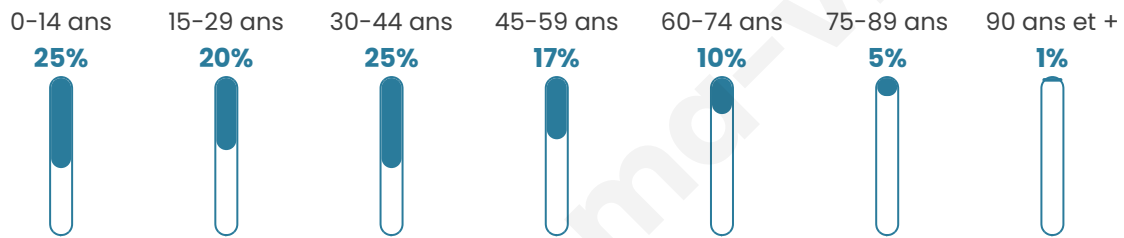

Nombre d'habitants

27 406

Age moyen

35 ans

Pop active

51.4%

Taux chômage

8%

Pop densité

4 568 h/km²

Revenu moyen

22 550 €/an

Evolution du nombre d'habitants

Sources : Institut national de la statistique et des études économiques (insee) selon Les dernières parutions officielles de 2024 portant sur les années 2020, 2021 et 2022.

Tranche d'âge

Activité professionnelle

Niveau de diplôme

Composition des ménages

Profils électoraux

Premier tour

	Jean-Luc MÉLENCHON	38.32 %
	Emmanuel MACRON	23.51 %
	Marine LE PEN	15.84 %
	Éric ZEMMOUR	5.70 %
	Valérie PÉCRESSE	5.61 %
	Yannick JADOT	3.15 %
	Fabien ROUSSEL	2.07 %
	Nicolas DUPONT-AIGNAN	2.07 %
	Jean LASSALLE	1.45 %
	Anne HIDALGO	1.10 %
	Philippe POUTOU	0.62 %
	Nathalie ARTHAUD	0.56 %

12 944 inscrits

Participation : 75.11%

Votes blancs : 1.63%

Votes nuls : 0.59%

Second tour

	Emmanuel MACRON	66,62 %
	Marine LE PEN	33,38 %

12 961 inscrits

Participation : 67.86%