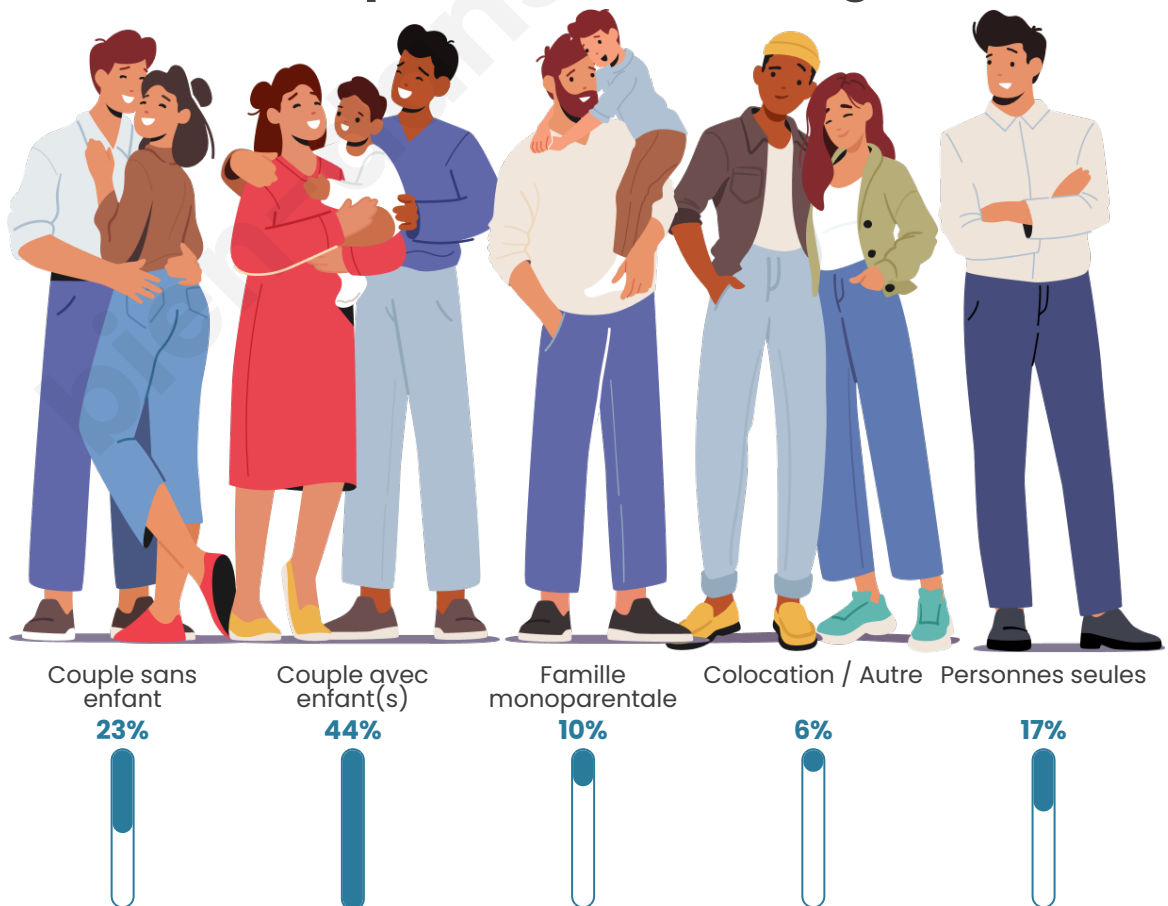

Nombre d'habitants

27 406

Age moyen

35 ans

Pop active

51.4%

Taux chômage

8%

Tranche d'âge

Activité professionnelle

Niveau de diplôme

Composition des ménages

Profils électoraux

Premier tour

	Jean-Luc MÉLENCHON	38.32 %
	Emmanuel MACRON	23.51 %
	Marine LE PEN	15.84 %
	Éric ZEMMOUR	5.70 %
	Valérie PÉCRESSE	5.61 %
	Yannick JADOT	3.15 %
	Fabien ROUSSEL	2.07 %
	Nicolas DUPONT-AIGNAN	2.07 %
	Jean LASSALLE	1.45 %
	Anne HIDALGO	1.10 %
	Philippe POUTOU	0.62 %
	Nathalie ARTHAUD	0.56 %