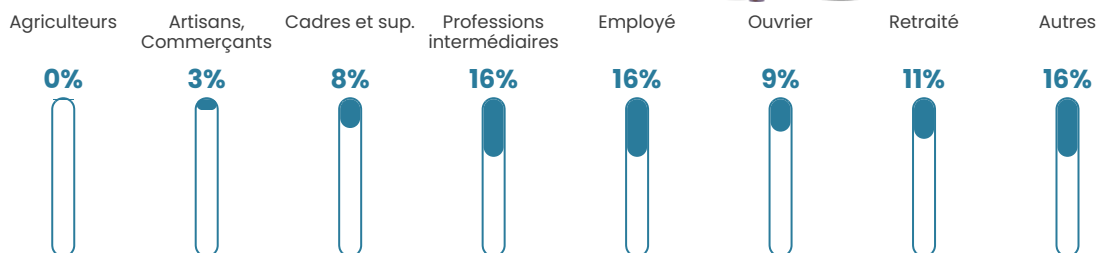

Pop densité

4 568 h/km²

Revenu moyen

22 550 €/an

Evolution du nombre d'habitants

Sources : Institut national de la statistique et des études économiques (insee) selon Les dernières parutions officielles de 2024 portant sur les années 2020, 2021 et 2022.

Tranche d'âge

Activité professionnelle

Niveau de diplôme

Composition des ménages

Profils électoraux

Premier tour

	Jean-Luc MÉLENCHON	38.32 %
	Emmanuel MACRON	23.51 %
	Marine LE PEN	15.84 %
	Éric ZEMMOUR	5.70 %
	Valérie PÉCRESSE	5.61 %
	Yannick JADOT	3.15 %
	Fabien ROUSSEL	2.07 %
	Nicolas DUPONT-AIGNAN	2.07 %
	Jean LASSALLE	1.45 %
	Anne HIDALGO	1.10 %
	Philippe POUTOU	0.62 %
	Nathalie ARTHAUD	0.56 %