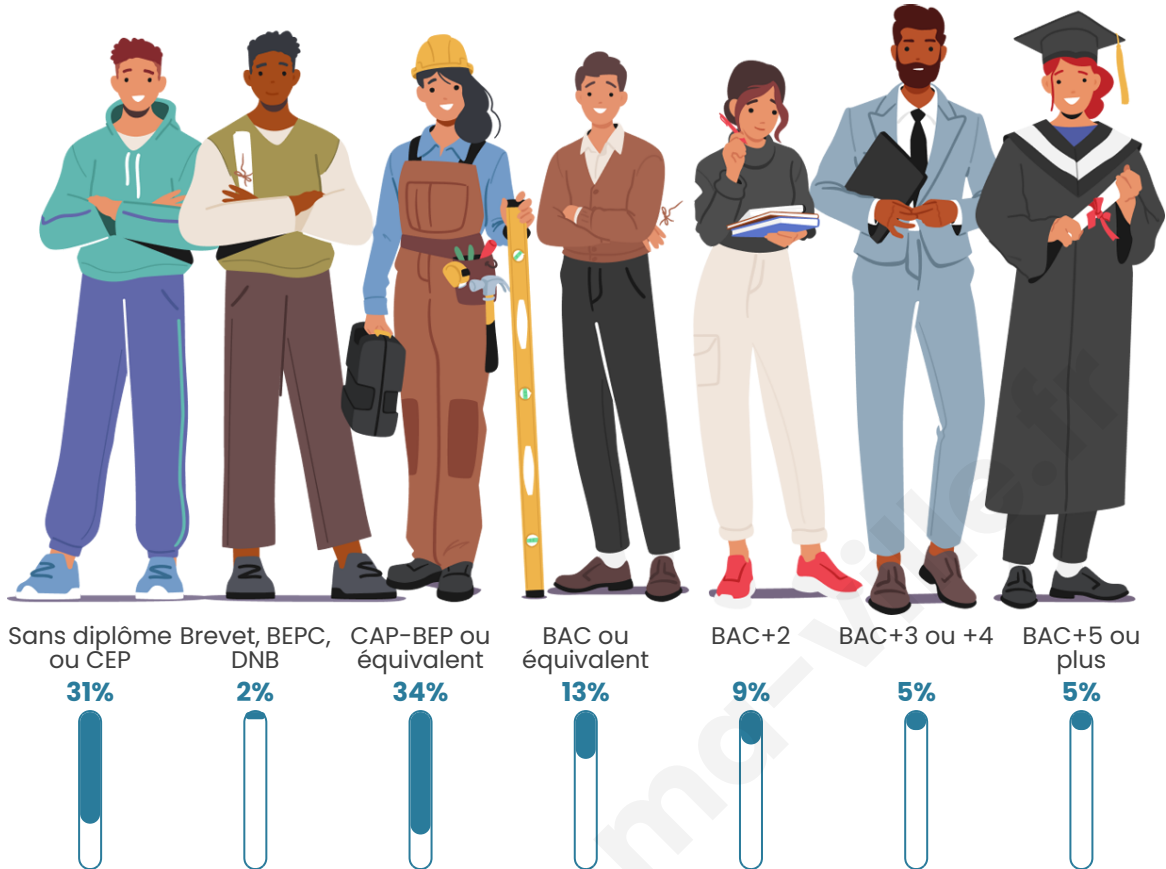

Tranche d'âge

Activité professionnelle

Niveau de diplôme

Composition des ménages

Profils électoraux

Premier tour

	Marine LE PEN	42.24 %
	Emmanuel MACRON	20.69 %
	Éric ZEMMOUR	12.07 %
	Valérie PÉCRESSÉ	7.76 %
	Jean-Luc MÉLENCHON	5.17 %
	Yannick JADOT	4.31 %
	Jean LASSALLE	3.45 %
	Philippe POUTOU	2.59 %
	Fabien ROUSSEL	0.86 %
	Nicolas DUPONT-AIGNAN	0.86 %
	Nathalie ARTHAUD	0.00 %
	Anne HIDALGO	0.00 %