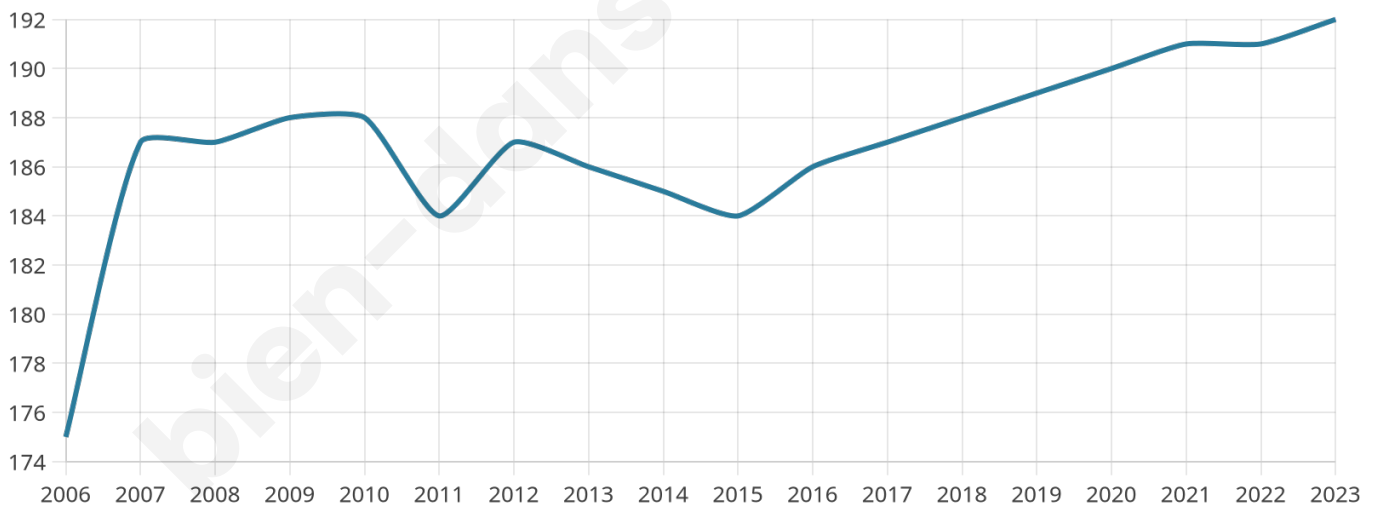

Version web

Ville de Limé

Présenté par

BIEN dans
ma **VILLE** 

Sommaire

Situation géographique	3
Statistiques sur la population	4
Evolution du nombre d'habitants	4
Tranche d'âge	5
0-14 ans	5
15-29 ans	5
30-44 ans	5
45-59 ans	5
60-74 ans	5
75-89 ans	5
90 ans et +	5
Activité professionnelle	5
Agriculteurs	5
Artisans, Commerçants	5
Cadres et sup.	5
Professions intermédiaires	5
Employé	5
Ouvrier	5
Retraité	5
Autres	5
Niveau de diplôme	6
Sans diplôme ou CEP	6
Brevet, BEPC, DNB	6
CAP-BEP ou équivalent	6
BAC ou équivalent	6
BAC+2	6
BAC+3 ou +4	6
BAC+5 ou plus	6
Composition des ménages	6
Couple sans enfant	6
Couple avec enfant(s)	6
Famille monoparentale	6
Colocation / Autre	6
Personnes seules	6
Profils électoraux	7
Premier tour	7
Sécurité	8
Evolution du nombre d'infractions	8
Pour comparer	9
Services à la population	10
Commerce	10
Éducation	10
Villes autour de Limé	11

42 ans

Pop active

46.9%

Taux chômage

10.9%

Pop densité

38 h/km²

Revenu moyen

22 500 €/an

Evolution du nombre d'habitants

Sources : Institut national de la statistique et des études économiques (insee) selon Les dernières parutions officielles de 2024 portant sur les années 2020, 2021 et 2022.