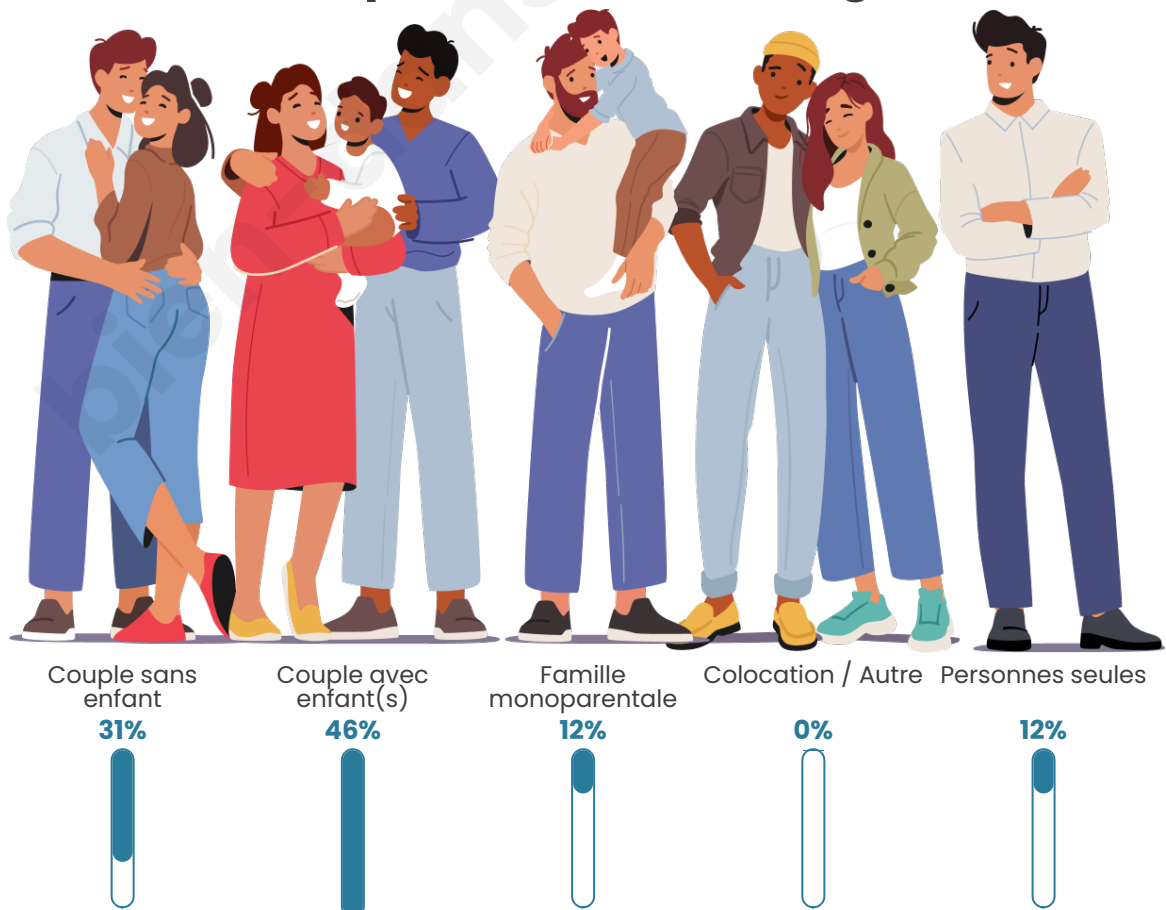

Tranche d'âge

Activité professionnelle

Niveau de diplôme

Composition des ménages

Profils électoraux

Premier tour

	Marine LE PEN	42.24 %
	Emmanuel MACRON	20.69 %
	Éric ZEMMOUR	12.07 %
	Valérie PÉCRESSÉ	7.76 %
	Jean-Luc MÉLENCHON	5.17 %
	Yannick JADOT	4.31 %
	Jean LASSALLE	3.45 %
	Philippe POUTOU	2.59 %
	Fabien ROUSSEL	0.86 %
	Nicolas DUPONT-AIGNAN	0.86 %
	Nathalie ARTHAUD	0.00 %
	Anne HIDALGO	0.00 %