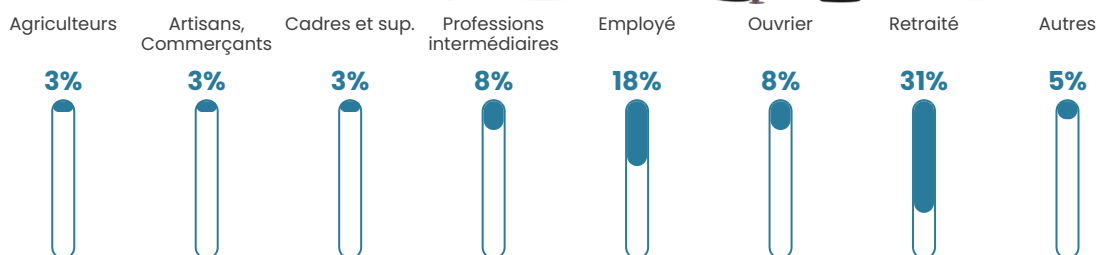

22 500 €/an

Evolution du nombre d'habitants

Sources : Institut national de la statistique et des études économiques (insee) selon Les dernières parutions officielles de 2024 portant sur les années 2020, 2021 et 2022.

Tranche d'âge

Activité professionnelle

Niveau de diplôme

Composition des ménages

Profils électoraux

Premier tour

	Marine LE PEN	42.24 %
	Emmanuel MACRON	20.69 %
	Éric ZEMMOUR	12.07 %
	Valérie PÉCRESSÉ	7.76 %
	Jean-Luc MÉLENCHON	5.17 %
	Yannick JADOT	4.31 %
	Jean LASSALLE	3.45 %
	Philippe POUTOU	2.59 %
	Fabien ROUSSEL	0.86 %
	Nicolas DUPONT-AIGNAN	0.86 %
	Nathalie ARTHAUD	0.00 %
	Anne HIDALGO	0.00 %