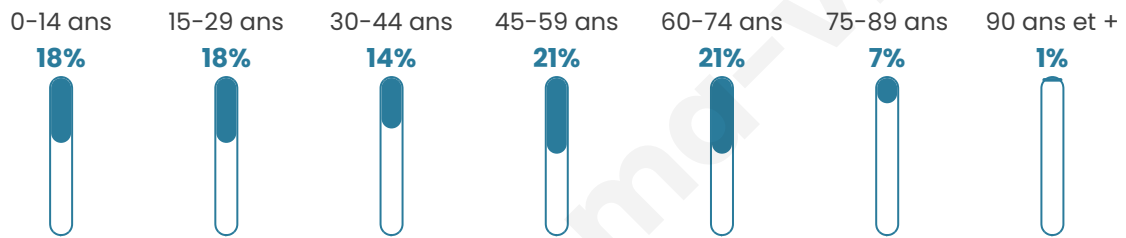

Version web

Ville de Limé

Présenté par

BIEN dans
ma **VILLE** 

Sommaire

Situation géographique	3
Statistiques sur la population	4
Evolution du nombre d'habitants	4
Tranche d'âge	5
0-14 ans	5
15-29 ans	5
30-44 ans	5
45-59 ans	5
60-74 ans	5
75-89 ans	5
90 ans et +	5
Activité professionnelle	5
Agriculteurs	5
Artisans, Commerçants	5
Cadres et sup.	5
Professions intermédiaires	5
Employé	5
Ouvrier	5
Retraité	5
Autres	5
Niveau de diplôme	6
Sans diplôme ou CEP	6
Brevet, BEPC, DNB	6
CAP-BEP ou équivalent	6
BAC ou équivalent	6
BAC+2	6
BAC+3 ou +4	6
BAC+5 ou plus	6
Composition des ménages	6
Couple sans enfant	6
Couple avec enfant(s)	6
Famille monoparentale	6
Colocation / Autre	6
Personnes seules	6
Profils électoraux	7
Premier tour	7
Sécurité	8
Evolution du nombre d'infractions	8
Pour comparer	9
Services à la population	10
Commerce	10
Éducation	10
Villes autour de Limé	11

42 ans

Pop active

46.9%

Taux chômage

10.9%

Pop densité

38 h/km²

Revenu moyen

22 500 €/an

Evolution du nombre d'habitants

Sources : Institut national de la statistique et des études économiques (insee) selon Les dernières parutions officielles de 2024 portant sur les années 2020, 2021 et 2022.

Tranche d'âge

Activité professionnelle

Niveau de diplôme

Composition des ménages

Profils électoraux

Premier tour

	Marine LE PEN	42.24 %
	Emmanuel MACRON	20.69 %
	Éric ZEMMOUR	12.07 %
	Valérie PÉCRESSÉ	7.76 %
	Jean-Luc MÉLENCHON	5.17 %
	Yannick JADOT	4.31 %
	Jean LASSALLE	3.45 %
	Philippe POUTOU	2.59 %
	Fabien ROUSSEL	0.86 %
	Nicolas DUPONT-AIGNAN	0.86 %
	Nathalie ARTHAUD	0.00 %
	Anne HIDALGO	0.00 %