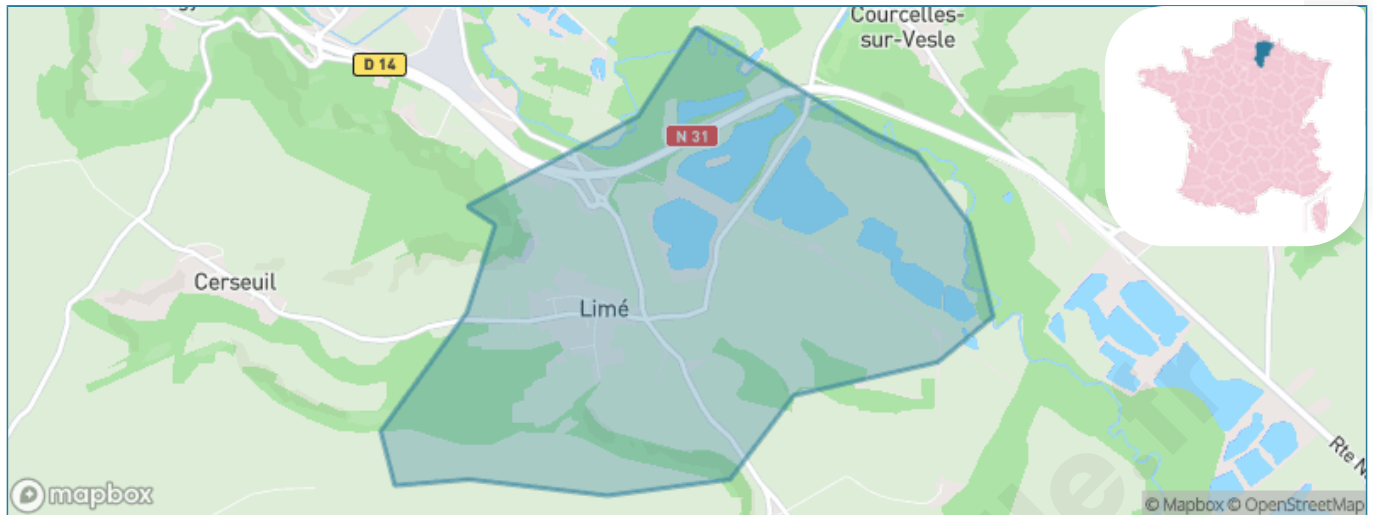

Version web

Ville de Limé

Présenté par

BIEN dans
ma **VILLE** 

Sommaire

Situation géographique	3
Statistiques sur la population	4
Evolution du nombre d'habitants	4
Tranche d'âge	5
0-14 ans	5
15-29 ans	5
30-44 ans	5
45-59 ans	5
60-74 ans	5
75-89 ans	5
90 ans et +	5
Activité professionnelle	5
Agriculteurs	5
Artisans, Commerçants	5
Cadres et sup.	5
Professions intermédiaires	5
Employé	5
Ouvrier	5
Retraité	5
Autres	5
Niveau de diplôme	6
Sans diplôme ou CEP	6
Brevet, BEPC, DNB	6
CAP-BEP ou équivalent	6
BAC ou équivalent	6
BAC+2	6
BAC+3 ou +4	6
BAC+5 ou plus	6
Composition des ménages	6
Couple sans enfant	6
Couple avec enfant(s)	6
Famille monoparentale	6
Colocation / Autre	6
Personnes seules	6
Profils électoraux	7
Premier tour	7
Sécurité	8
Evolution du nombre d'infractions	8
Pour comparer	9
Services à la population	10
Commerce	10
Éducation	10
Villes autour de Limé	11

Situation géographique

i Informations clés

- **Région** : Hauts-de-France
- **Département** : Aisne
- **Code postal** : 02220
- **Superficie** : 5 km²

Statistiques sur la population

Nombre d'habitants

192

Age moyen