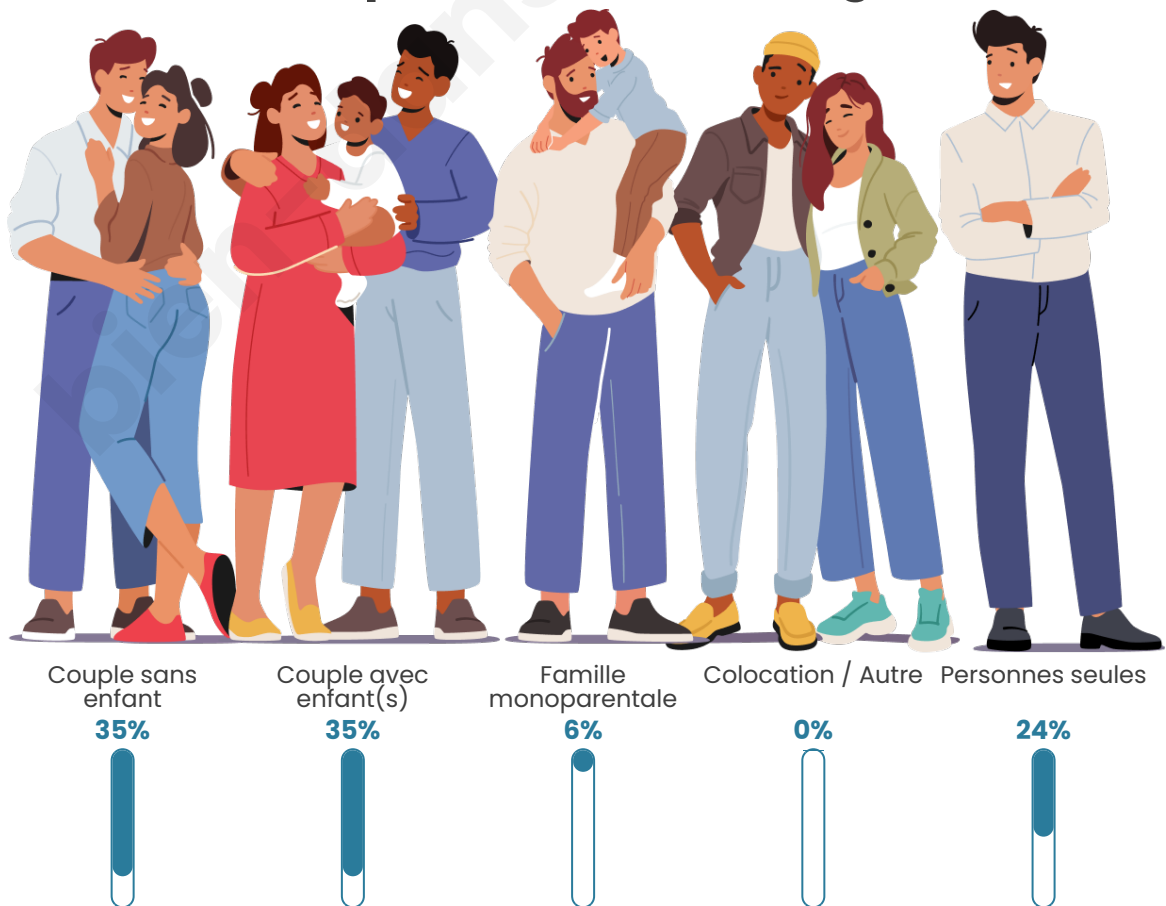

Tranche d'âge

Activité professionnelle

Niveau de diplôme

Composition des ménages

Profils électoraux

Premier tour

	Jean-Luc MÉLENCHON	25.33 %
	Marine LE PEN	20.00 %
	Éric ZEMMOUR	14.67 %
	Emmanuel MACRON	12.00 %
	Jean LASSALLE	10.67 %
	Yannick JADOT	8.00 %
	Fabien ROUSSEL	4.00 %
	Valérie PÉCRESSE	2.67 %
	Nathalie ARTHAUD	1.33 %
	Anne HIDALGO	1.33 %
	Philippe POUTOU	0.00 %
	Nicolas DUPONT-AIGNAN	0.00 %