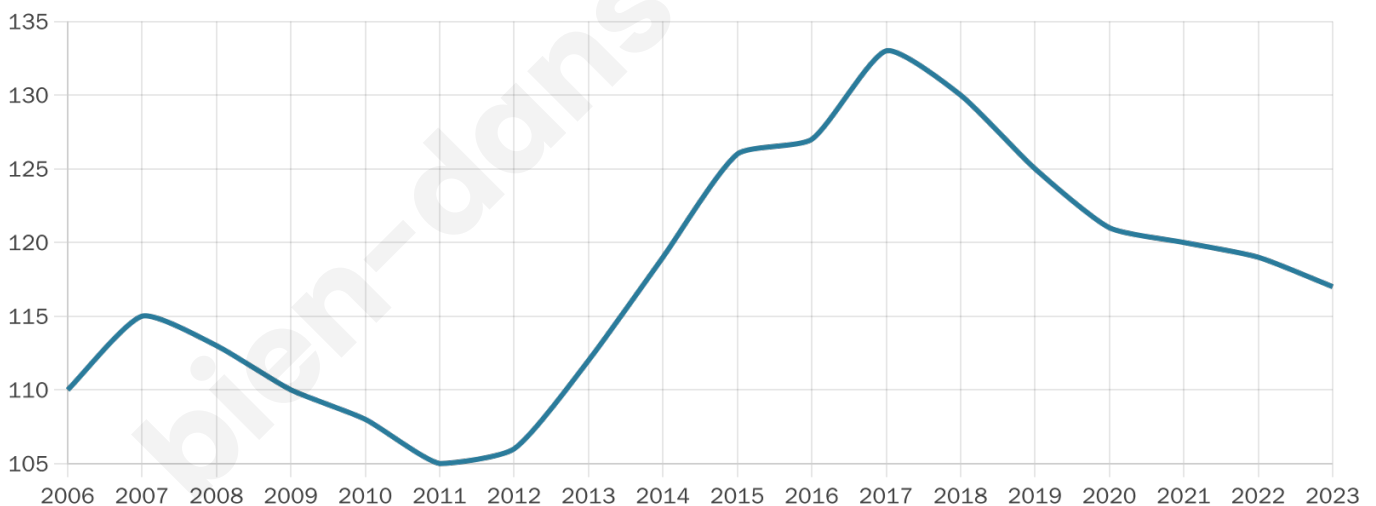

Version web

Ville de Limbrassac

Présenté par

BIEN dans
ma **VILLE** 

Sommaire

Situation géographique	3
Statistiques sur la population	4
Evolution du nombre d'habitants	4
Tranche d'âge	5
0-14 ans	5
15-29 ans	5
30-44 ans	5
45-59 ans	5
60-74 ans	5
75-89 ans	5
90 ans et +	5
Activité professionnelle	5
Agriculteurs	5
Artisans, Commerçants	5
Cadres et sup.	5
Professions intermédiaires	5
Employé	5
Ouvrier	5
Retraité	5
Autres	5
Niveau de diplôme	6
Sans diplôme ou CEP	6
Brevet, BEPC, DNB	6
CAP-BEP ou équivalent	6
BAC ou équivalent	6
BAC+2	6
BAC+3 ou +4	6
BAC+5 ou plus	6
Composition des ménages	6
Couple sans enfant	6
Couple avec enfant(s)	6
Famille monoparentale	6
Colocation / Autre	6
Personnes seules	6
Profils électoraux	7
Premier tour	7
Sécurité	8
Evolution du nombre d'infractions	8
Pour comparer	9
Services à la population	10
Commerce	10
Éducation	10
Villes autour de Limbrassac	12

46 ans

Pop active

49.6%

Taux chômage

17.8%

Pop densité

10 h/km²

Revenu moyen

19 420 €/an

Evolution du nombre d'habitants

Sources : Institut national de la statistique et des études économiques (insee) selon Les dernières parutions officielles de 2024 portant sur les années 2020, 2021 et 2022.