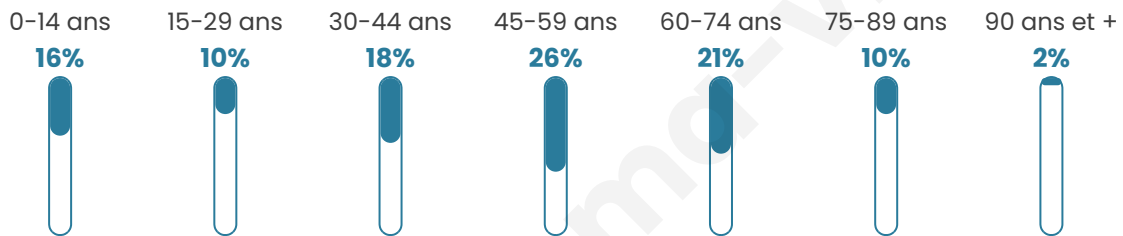

Version web

Ville de Limbrassac

Présenté par

BIEN dans
ma **VILLE** 

Sommaire

Situation géographique	3
Statistiques sur la population	4
Evolution du nombre d'habitants	4
Tranche d'âge	5
0-14 ans	5
15-29 ans	5
30-44 ans	5
45-59 ans	5
60-74 ans	5
75-89 ans	5
90 ans et +	5
Activité professionnelle	5
Agriculteurs	5
Artisans, Commerçants	5
Cadres et sup.	5
Professions intermédiaires	5
Employé	5
Ouvrier	5
Retraité	5
Autres	5
Niveau de diplôme	6
Sans diplôme ou CEP	6
Brevet, BEPC, DNB	6
CAP-BEP ou équivalent	6
BAC ou équivalent	6
BAC+2	6
BAC+3 ou +4	6
BAC+5 ou plus	6
Composition des ménages	6
Couple sans enfant	6
Couple avec enfant(s)	6
Famille monoparentale	6
Colocation / Autre	6
Personnes seules	6
Profils électoraux	7
Premier tour	7
Sécurité	8
Evolution du nombre d'infractions	8
Pour comparer	9
Services à la population	10
Commerce	10
Éducation	10
Villes autour de Limbrassac	12

46 ans

Pop active

49.6%

Taux chômage

17.8%

Pop densité

10 h/km²

Revenu moyen

19 420 €/an

Evolution du nombre d'habitants

Sources : Institut national de la statistique et des études économiques (insee) selon Les dernières parutions officielles de 2024 portant sur les années 2020, 2021 et 2022.

Tranche d'âge

Activité professionnelle

Niveau de diplôme

Composition des ménages

Profils électoraux

Premier tour

	Jean-Luc MÉLENCHON	25.33 %
	Marine LE PEN	20.00 %
	Éric ZEMMOUR	14.67 %
	Emmanuel MACRON	12.00 %
	Jean LASSALLE	10.67 %
	Yannick JADOT	8.00 %
	Fabien ROUSSEL	4.00 %
	Valérie PÉCRESSE	2.67 %
	Nathalie ARTHAUD	1.33 %
	Anne HIDALGO	1.33 %
	Philippe POUTOU	0.00 %
	Nicolas DUPONT-AIGNAN	0.00 %