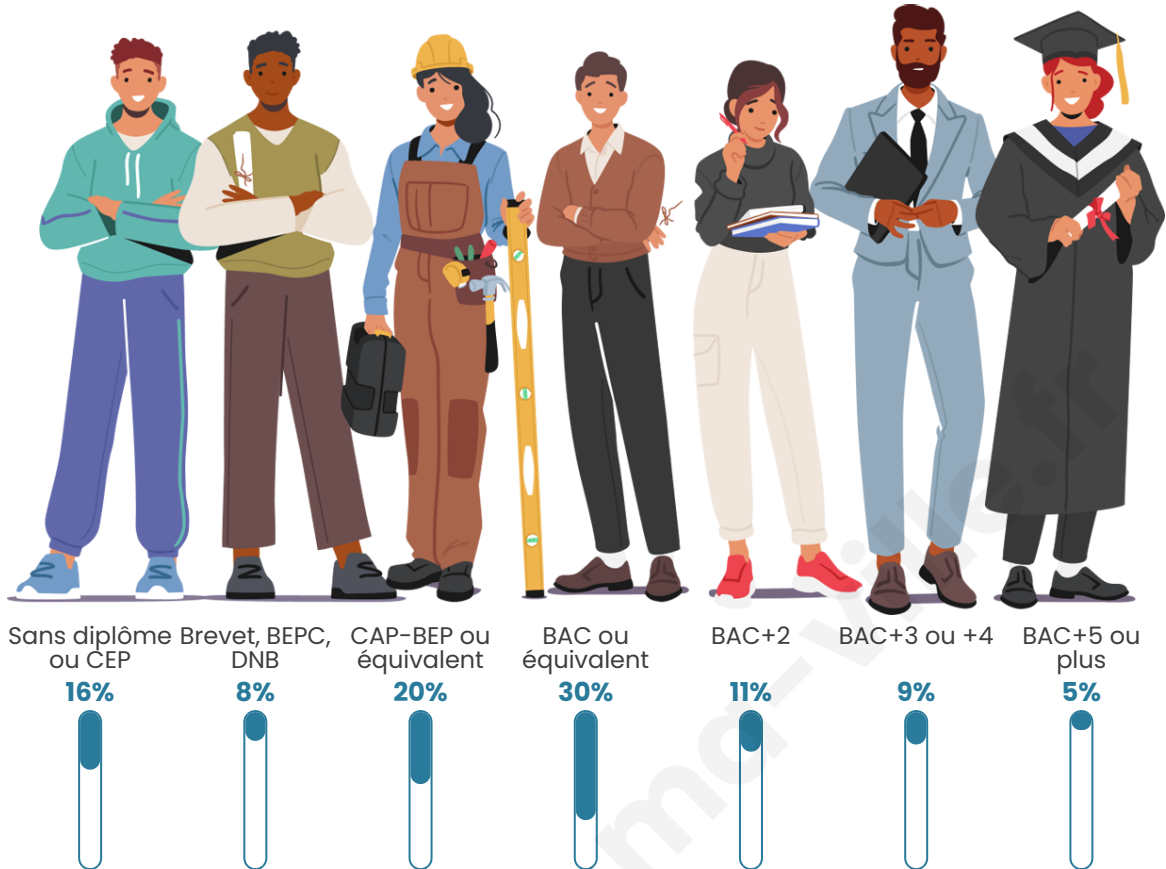

Tranche d'âge

Activité professionnelle

Niveau de diplôme

Composition des ménages

Profils électoraux

Premier tour

	Jean-Luc MÉLENCHON	25.33 %
	Marine LE PEN	20.00 %
	Éric ZEMMOUR	14.67 %
	Emmanuel MACRON	12.00 %
	Jean LASSALLE	10.67 %
	Yannick JADOT	8.00 %
	Fabien ROUSSEL	4.00 %
	Valérie PÉCRESSE	2.67 %
	Nathalie ARTHAUD	1.33 %
	Anne HIDALGO	1.33 %
	Philippe POUTOU	0.00 %
	Nicolas DUPONT-AIGNAN	0.00 %