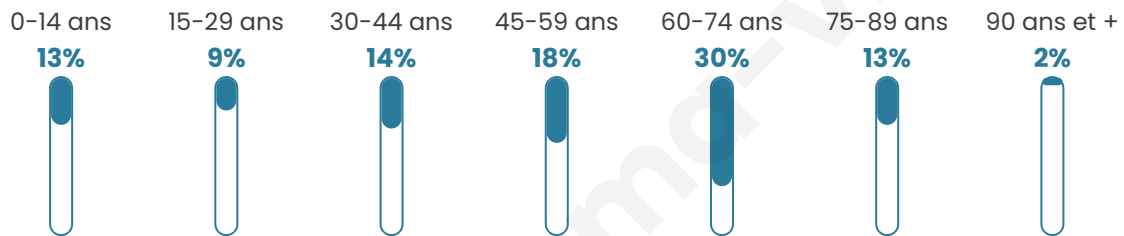

# Statistiques sur la population

Nombre d'habitants

**242**

Age moyen

**50 ans**

Pop active

**40.1%**

Taux chômage

**7.9%**

Pop densité

**5 h/km<sup>2</sup>**

Revenu moyen

**20 080 €/an**

## Evolution du nombre d'habitants

Sources : Institut national de la statistique et des études économiques (insee) selon Les dernières parutions officielles de 2024 portant sur les années 2020, 2021 et 2022.

## Tranche d'âge