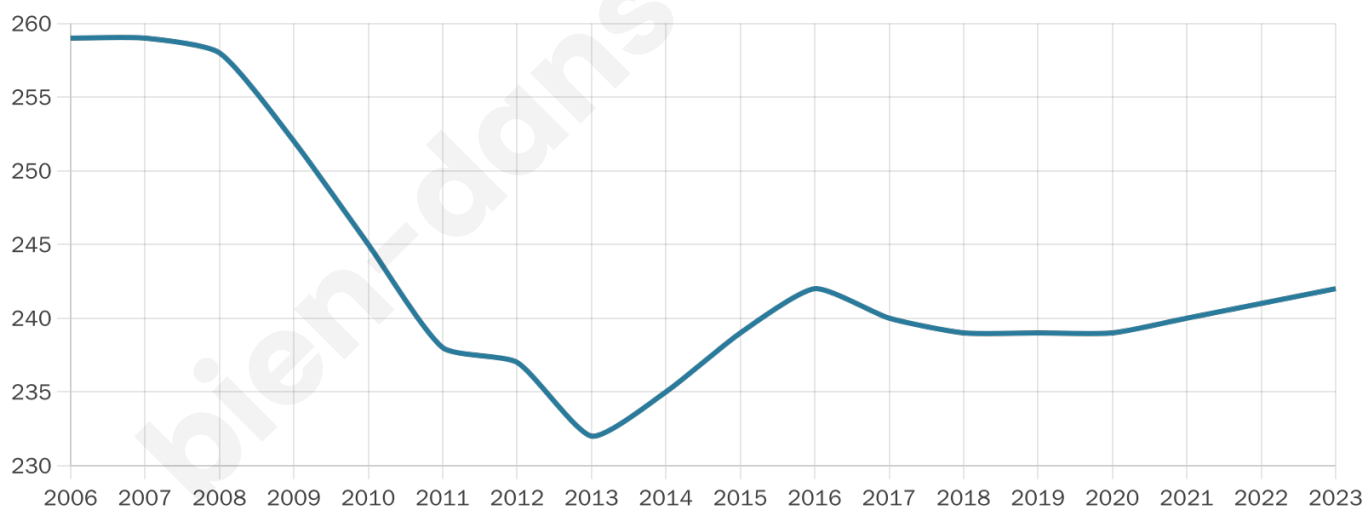

# Statistiques sur la population

Nombre d'habitants

**242**

Age moyen

**50 ans**

Pop active

**40.1%**

Taux chômage

**7.9%**

Pop densité

**5 h/km<sup>2</sup>**

Revenu moyen

**20 080 €/an**

## Evolution du nombre d'habitants

Sources : Institut national de la statistique et des études économiques (insee) selon Les dernières parutions officielles de 2024 portant sur les années 2020, 2021 et 2022.