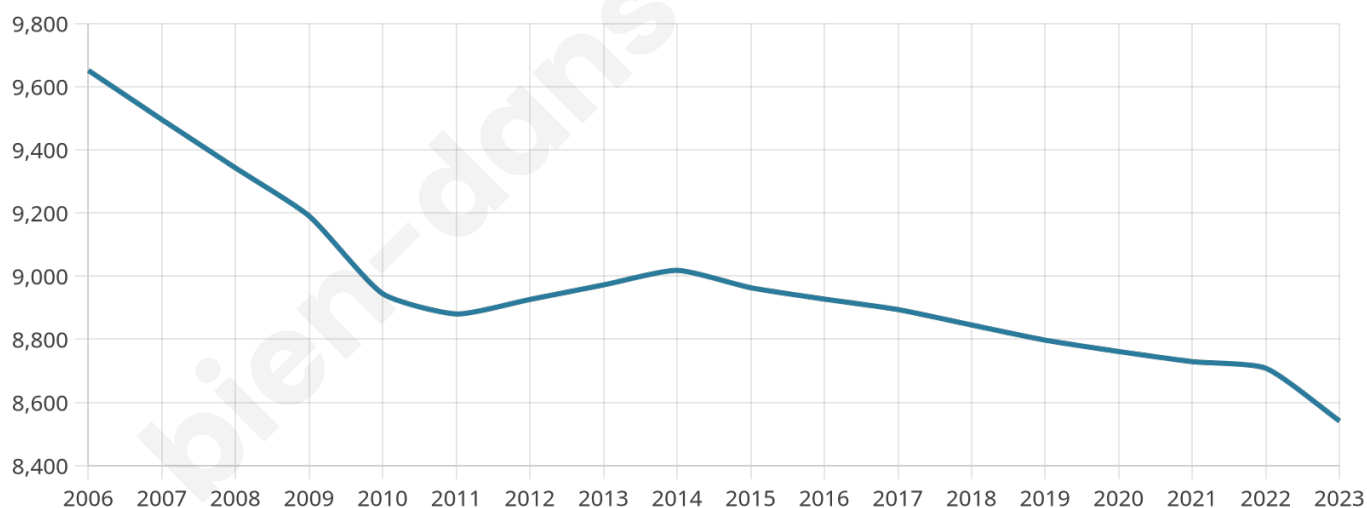

# Statistiques sur la population

Nombre d'habitants

**8 541**

Age moyen

**41 ans**

Pop active

**46.6%**

Taux chômage

**16.1%**

Pop densité

**610 h/km<sup>2</sup>**

Revenu moyen

**19 530 €/an**

## Evolution du nombre d'habitants

Sources : Institut national de la statistique et des études économiques (insee) selon Les dernières parutions officielles de 2024 portant sur les années 2020, 2021 et 2022.