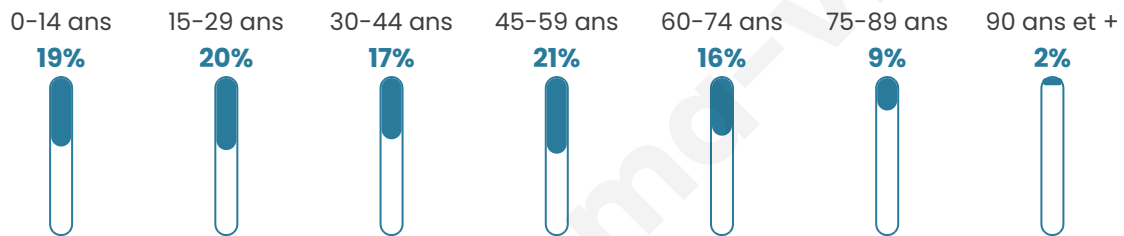

# Statistiques sur la population

Nombre d'habitants

**8 541**

Age moyen

**41 ans**

Pop active

**46.6%**

Taux chômage

**16.1%**

Pop densité

**610 h/km<sup>2</sup>**

Revenu moyen

**19 530 €/an**

## Evolution du nombre d'habitants

Sources : Institut national de la statistique et des études économiques (insee) selon Les dernières parutions officielles de 2024 portant sur les années 2020, 2021 et 2022.

## Tranche d'âge