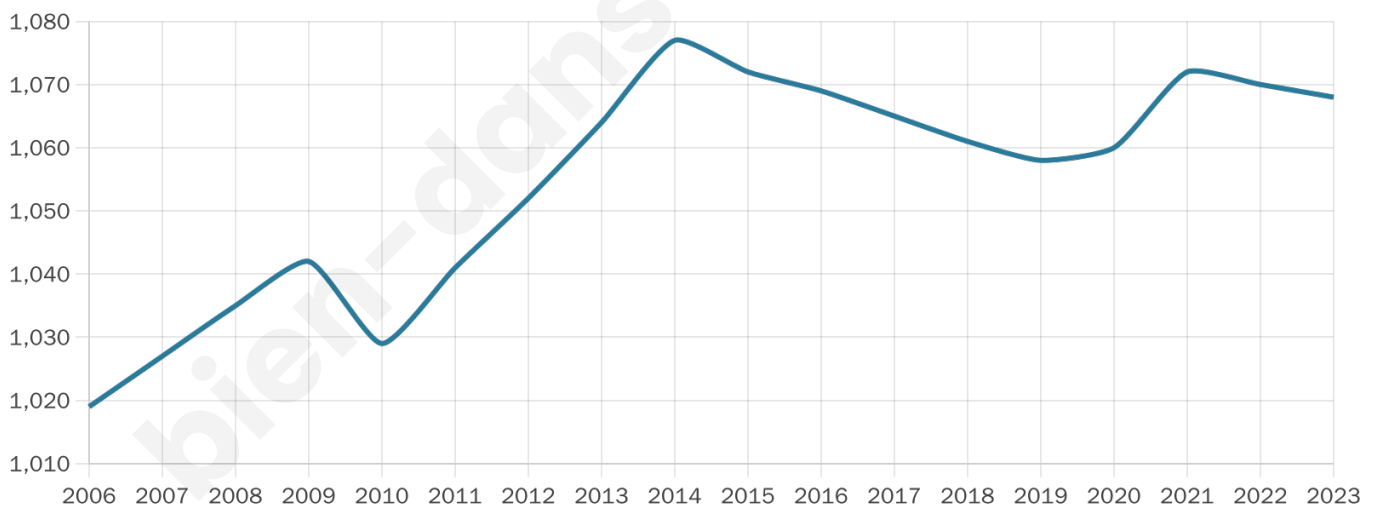

Version web

Ville de Ligré

Présenté par

BIEN dans
ma **VILLE** 

Sommaire

Situation géographique	3
Statistiques sur la population	4
Evolution du nombre d'habitants	4
Tranche d'âge	5
0-14 ans	5
15-29 ans	5
30-44 ans	5
45-59 ans	5
60-74 ans	5
75-89 ans	5
90 ans et +	5
Activité professionnelle	5
Agriculteurs	5
Artisans, Commerçants	5
Cadres et sup.	5
Professions intermédiaires	5
Employé	5
Ouvrier	5
Retraité	5
Autres	5
Niveau de diplôme	6
Sans diplôme ou CEP	6
Brevet, BEPC, DNB	6
CAP-BEP ou équivalent	6
BAC ou équivalent	6
BAC+2	6
BAC+3 ou +4	6
BAC+5 ou plus	6
Composition des ménages	6
Couple sans enfant	6
Couple avec enfant(s)	6
Famille monoparentale	6
Colocation / Autre	6
Personnes seules	6
Profils électoraux	7
Premier tour	7
Sécurité	8
Evolution du nombre d'infractions	8
Pour comparer	9
Services à la population	10
Commerce	10
Éducation	10
Villes autour de Ligré	11

1 068

Age moyen

47 ans

Pop active

44.1%

Taux chômage

7.9%

Pop densité

40 h/km²

Revenu moyen

22 770 €/an

Evolution du nombre d'habitants

Sources : Institut national de la statistique et des études économiques (insee) selon Les dernières parutions officielles de 2024 portant sur les années 2020, 2021 et 2022.