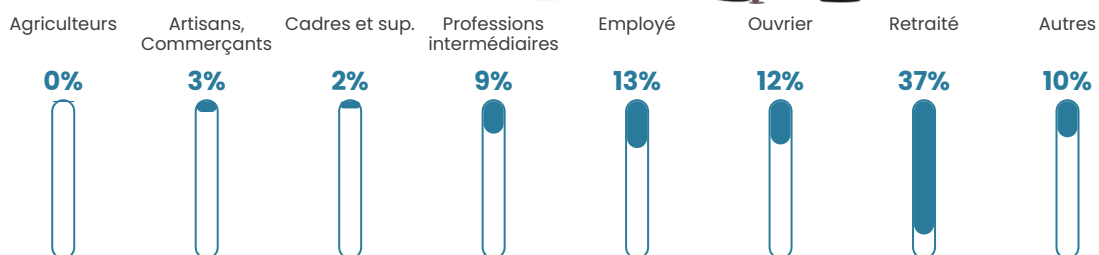

40 h/km²

Revenu moyen

22 770 €/an

Evolution du nombre d'habitants

Sources : Institut national de la statistique et des études économiques (insee) selon Les dernières parutions officielles de 2024 portant sur les années 2020, 2021 et 2022.

Tranche d'âge

Activité professionnelle

Niveau de diplôme

Composition des ménages

Profils électoraux

Premier tour

	Emmanuel MACRON	35.05 %
	Marine LE PEN	28.95 %
	Jean-Luc MÉLENCHON	12.83 %
	Éric ZEMMOUR	6.42 %
	Valérie PÉCRESSÉ	4.38 %
	Yannick JADOT	2.97 %
	Jean LASSALLE	2.66 %
	Nicolas DUPONT- AIGNAN	2.50 %
	Fabien ROUSSEL	2.19 %
	Anne HIDALGO	1.25 %
	Nathalie ARTHAUD	0.47 %
	Philippe POUTOU	0.31 %