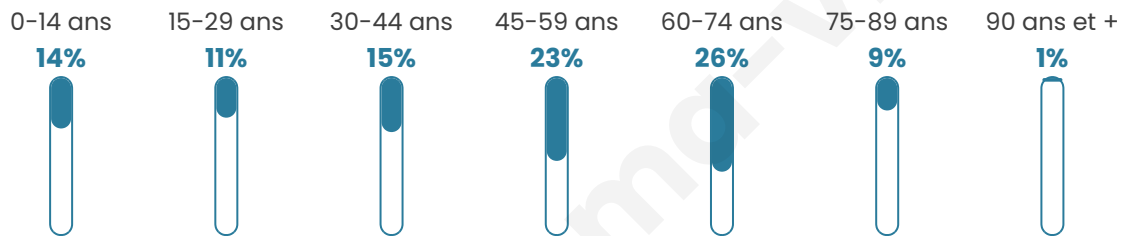

Version web

Ville de Ligré

Présenté par

BIEN dans
ma **VILLE** 

Sommaire

Situation géographique	3
Statistiques sur la population	4
Evolution du nombre d'habitants	4
Tranche d'âge	5
0-14 ans	5
15-29 ans	5
30-44 ans	5
45-59 ans	5
60-74 ans	5
75-89 ans	5
90 ans et +	5
Activité professionnelle	5
Agriculteurs	5
Artisans, Commerçants	5
Cadres et sup.	5
Professions intermédiaires	5
Employé	5
Ouvrier	5
Retraité	5
Autres	5
Niveau de diplôme	6
Sans diplôme ou CEP	6
Brevet, BEPC, DNB	6
CAP-BEP ou équivalent	6
BAC ou équivalent	6
BAC+2	6
BAC+3 ou +4	6
BAC+5 ou plus	6
Composition des ménages	6
Couple sans enfant	6
Couple avec enfant(s)	6
Famille monoparentale	6
Colocation / Autre	6
Personnes seules	6
Profils électoraux	7
Premier tour	7
Sécurité	8
Evolution du nombre d'infractions	8
Pour comparer	9
Services à la population	10
Commerce	10
Éducation	10
Villes autour de Ligré	11

1 068

Age moyen

47 ans

Pop active

44.1%

Taux chômage

7.9%

Pop densité

40 h/km²

Revenu moyen

22 770 €/an

Evolution du nombre d'habitants

Sources : Institut national de la statistique et des études économiques (insee) selon Les dernières parutions officielles de 2024 portant sur les années 2020, 2021 et 2022.

Tranche d'âge

Activité professionnelle

Niveau de diplôme

Composition des ménages

Profils électoraux

Premier tour

	Emmanuel MACRON	35.05 %
	Marine LE PEN	28.95 %
	Jean-Luc MÉLENCHON	12.83 %
	Éric ZEMMOUR	6.42 %
	Valérie PÉCRESSÉ	4.38 %
	Yannick JADOT	2.97 %
	Jean LASSALLE	2.66 %
	Nicolas DUPONT- AIGNAN	2.50 %
	Fabien ROUSSEL	2.19 %
	Anne HIDALGO	1.25 %
	Nathalie ARTHAUD	0.47 %
	Philippe POUTOU	0.31 %