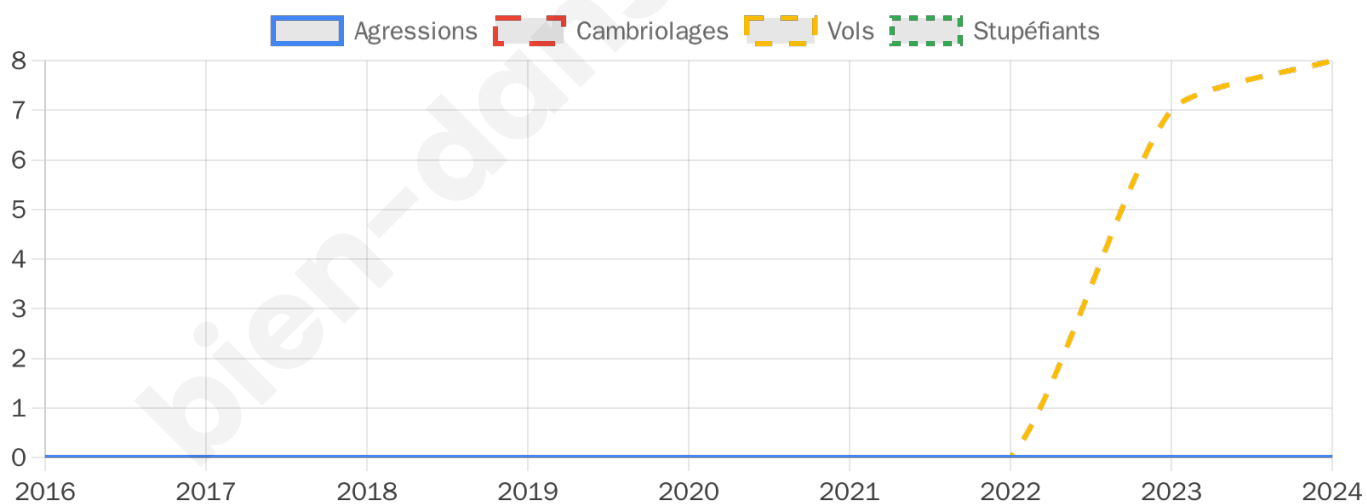

Sécurité

Agressions physiques / sexuelles

0

Cambriolages

0

Vols / dégradations

8

Stupéfiants

0

Evolution du nombre d'infractions