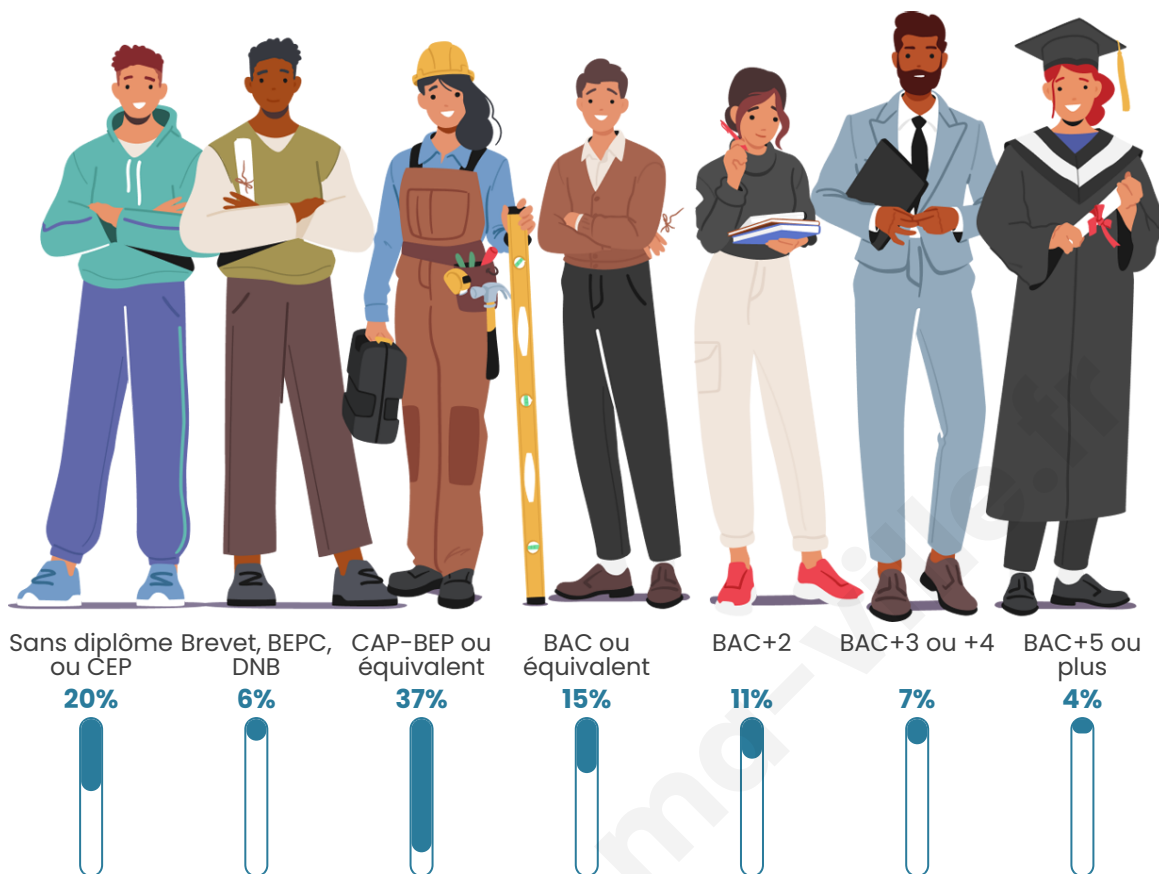

Tranche d'âge

Activité professionnelle

Niveau de diplôme

Composition des ménages

Profils électoraux

Premier tour

	Emmanuel MACRON	35.05 %
	Marine LE PEN	28.95 %
	Jean-Luc MÉLENCHON	12.83 %
	Éric ZEMMOUR	6.42 %
	Valérie PÉCRESSÉ	4.38 %
	Yannick JADOT	2.97 %
	Jean LASSALLE	2.66 %
	Nicolas DUPONT- AIGNAN	2.50 %
	Fabien ROUSSEL	2.19 %
	Anne HIDALGO	1.25 %
	Nathalie ARTHAUD	0.47 %
	Philippe POUTOU	0.31 %