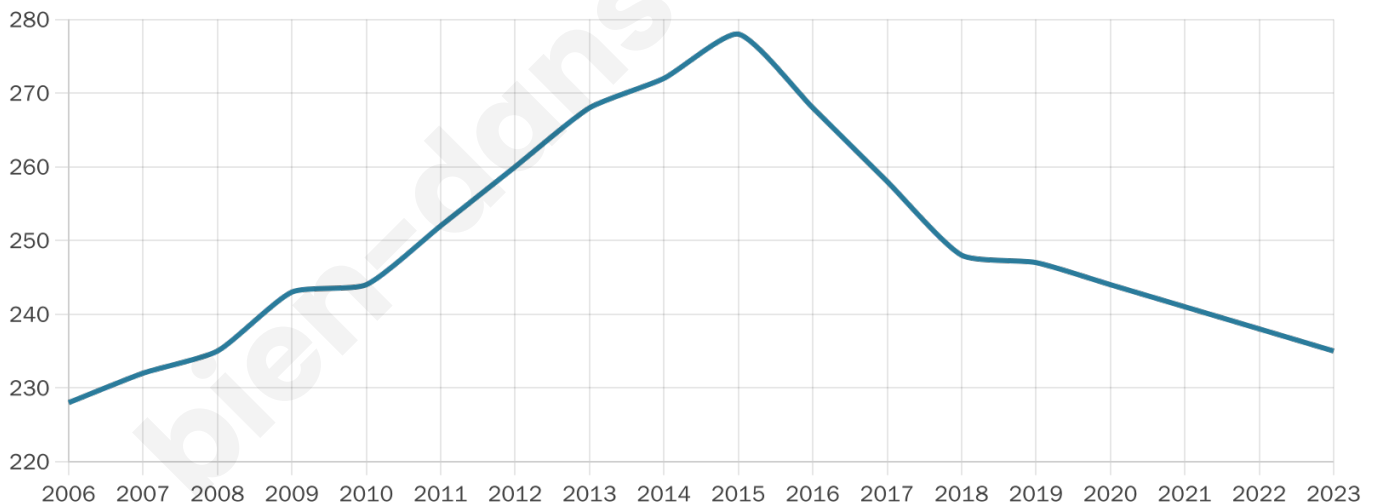

# Statistiques sur la population

Nombre d'habitants

**235**

Age moyen

**40 ans**

Pop active

**46.4%**

Taux chômage

**9.6%**

Pop densité

**47 h/km<sup>2</sup>**

Revenu moyen

**21 420 €/an**

## Evolution du nombre d'habitants

Sources : Institut national de la statistique et des études économiques (insee) selon Les dernières parutions officielles de 2024 portant sur les années 2020, 2021 et 2022.