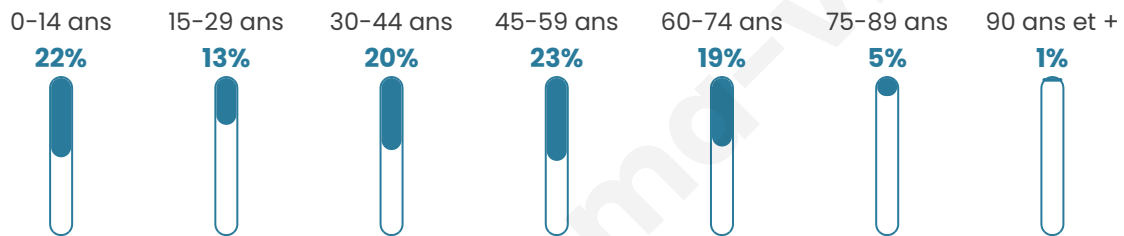

# Statistiques sur la population

Nombre d'habitants

**235**

Age moyen

**40 ans**

Pop active

**46.4%**

Taux chômage

**9.6%**

Pop densité

**47 h/km<sup>2</sup>**

Revenu moyen

**21 420 €/an**

## Evolution du nombre d'habitants

Sources : Institut national de la statistique et des études économiques (insee) selon Les dernières parutions officielles de 2024 portant sur les années 2020, 2021 et 2022.

## Tranche d'âge