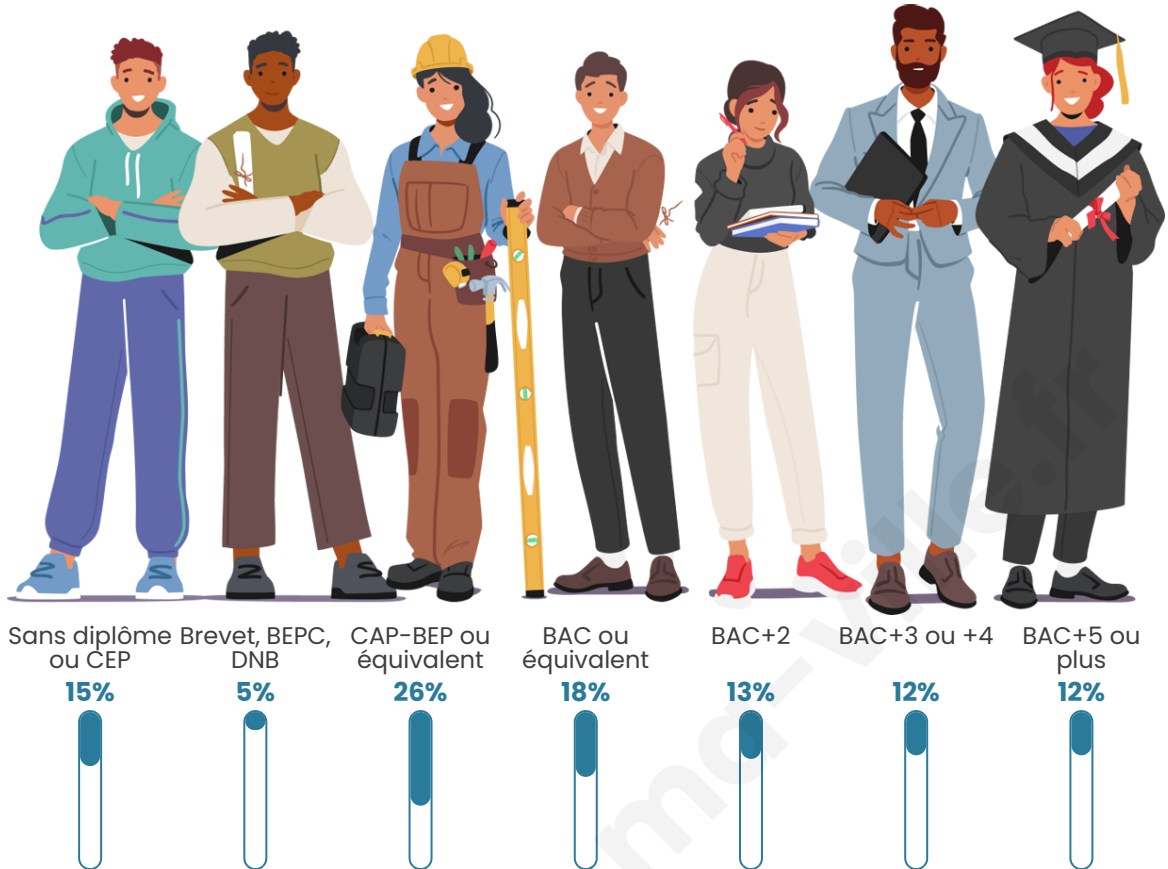

Tranche d'âge

Activité professionnelle

Niveau de diplôme

Composition des ménages

Profils électoraux

Premier tour

	Emmanuel MACRON	34.67 %
	Marine LE PEN	22.85 %
	Jean-Luc MÉLENCHON	12.63 %
	Valérie PÉCRESSÉ	7.92 %
	Éric ZEMMOUR	7.35 %
	Yannick JADOT	4.48 %
	Jean LASSALLE	2.87 %
	Anne HIDALGO	2.30 %
	Fabien ROUSSEL	2.18 %
	Nicolas DUPONT- AIGNAN	2.07 %
	Nathalie ARTHAUD	0.57 %
	Philippe POUTOU	0.11 %