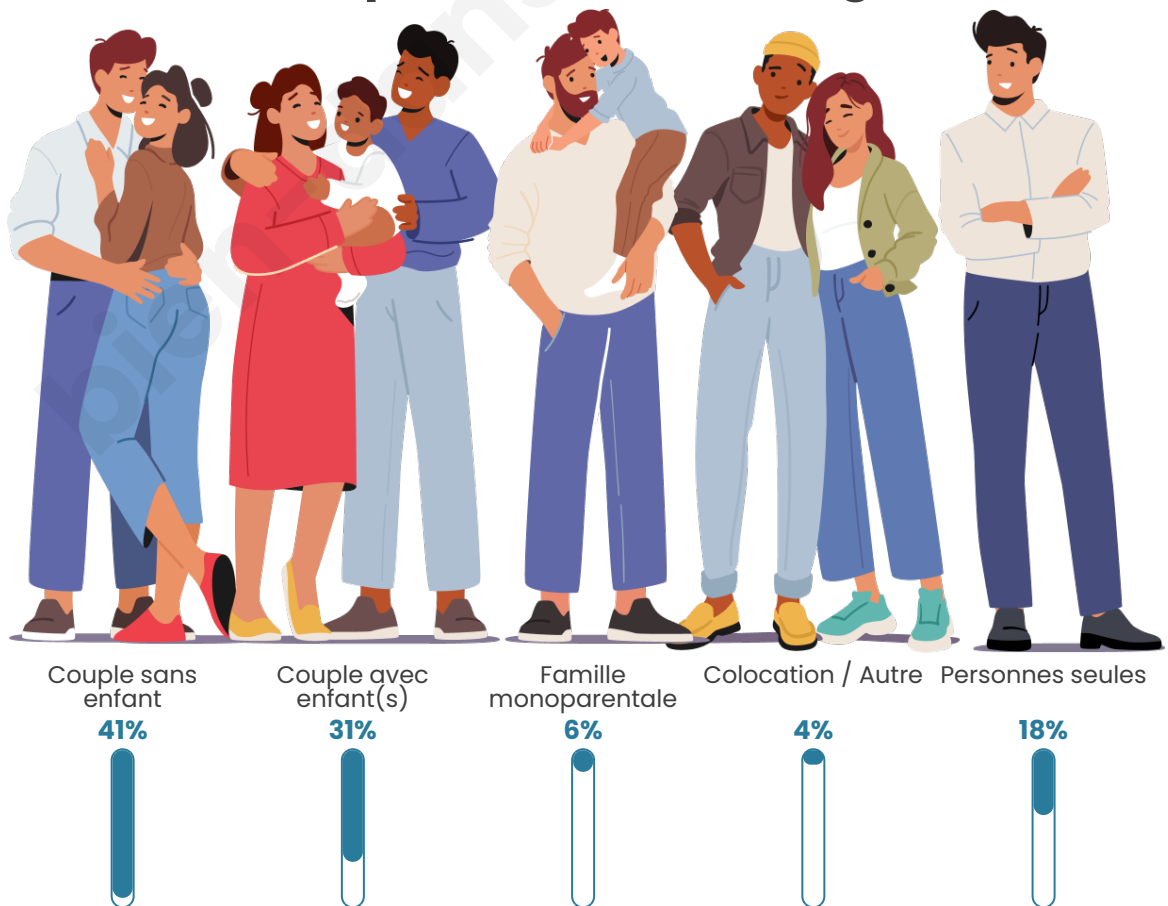

Tranche d'âge

Activité professionnelle

Niveau de diplôme

Composition des ménages

Profils électoraux

Premier tour

	Emmanuel MACRON	34.67 %
	Marine LE PEN	22.85 %
	Jean-Luc MÉLENCHON	12.63 %
	Valérie PÉCRESSÉ	7.92 %
	Éric ZEMMOUR	7.35 %
	Yannick JADOT	4.48 %
	Jean LASSALLE	2.87 %
	Anne HIDALGO	2.30 %
	Fabien ROUSSEL	2.18 %
	Nicolas DUPONT- AIGNAN	2.07 %
	Nathalie ARTHAUD	0.57 %
	Philippe POUTOU	0.11 %