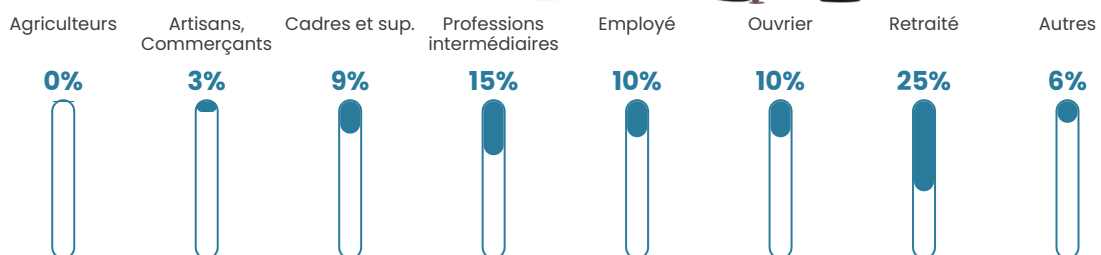

21 h/km²

Revenu moyen

26 420 €/an

Evolution du nombre d'habitants

Sources : Institut national de la statistique et des études économiques (insee) selon Les dernières parutions officielles de 2024 portant sur les années 2020, 2021 et 2022.

Tranche d'âge

Activité professionnelle

Niveau de diplôme

Composition des ménages

Profils électoraux

Premier tour

	Emmanuel MACRON	34.67 %
	Marine LE PEN	22.85 %
	Jean-Luc MÉLENCHON	12.63 %
	Valérie PÉCRESSÉ	7.92 %
	Éric ZEMMOUR	7.35 %
	Yannick JADOT	4.48 %
	Jean LASSALLE	2.87 %
	Anne HIDALGO	2.30 %
	Fabien ROUSSEL	2.18 %
	Nicolas DUPONT- AIGNAN	2.07 %
	Nathalie ARTHAUD	0.57 %
	Philippe POUTOU	0.11 %