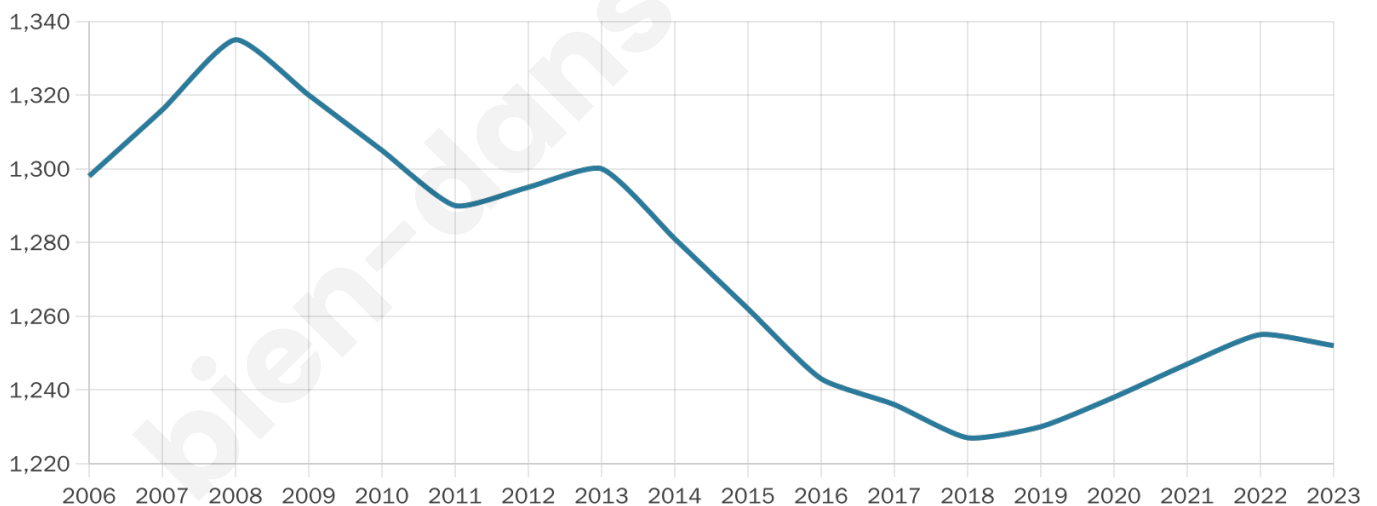

Version web

Ville de Ligny-le-Ribault

Présenté par

BIEN dans
ma **VILLE** 

Sommaire

Situation géographique	3
Statistiques sur la population	4
Evolution du nombre d'habitants	4
Tranche d'âge	5
0-14 ans	5
15-29 ans	5
30-44 ans	5
45-59 ans	5
60-74 ans	5
75-89 ans	5
90 ans et +	5
Activité professionnelle	5
Agriculteurs	5
Artisans, Commerçants	5
Cadres et sup.	5
Professions intermédiaires	5
Employé	5
Ouvrier	5
Retraité	5
Autres	5
Niveau de diplôme	6
Sans diplôme ou CEP	6
Brevet, BEPC, DNB	6
CAP-BEP ou équivalent	6
BAC ou équivalent	6
BAC+2	6
BAC+3 ou +4	6
BAC+5 ou plus	6
Composition des ménages	6
Couple sans enfant	6
Couple avec enfant(s)	6
Famille monoparentale	6
Colocation / Autre	6
Personnes seules	6
Profil électoraux	7
Premier tour	7
Sécurité	8
Evolution du nombre d'infractions	8
Pour comparer	9
Services à la population	10
Commerce	10
Éducation	10
Villes autour de Ligny-le-Ribault	11
Avis sur la ville de Ligny-le-Ribault	12
Moyenne par critère	12
Villes autour de Ligny-le-Ribault	12
Répartition des avis par note	12
Répartition des avis par note	12

1 252

Age moyen

45 ans

Pop active

48.2%

Taux chômage

5.8%

Pop densité

21 h/km²

Revenu moyen

26 420 €/an

Evolution du nombre d'habitants

Sources : Institut national de la statistique et des études économiques (insee) selon Les dernières parutions officielles de 2024 portant sur les années 2020, 2021 et 2022.