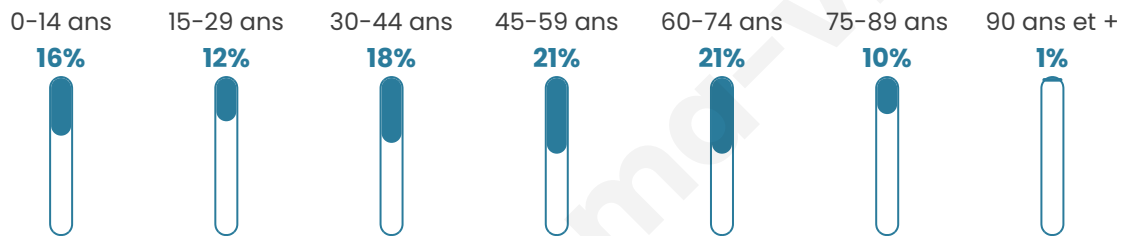

1 252

Age moyen

45 ans

Pop active

48.2%

Taux chômage

5.8%

Pop densité

21 h/km²

Revenu moyen

26 420 €/an

Evolution du nombre d'habitants

Sources : Institut national de la statistique et des études économiques (insee) selon Les dernières parutions officielles de 2024 portant sur les années 2020, 2021 et 2022.

Tranche d'âge

Activité professionnelle

Niveau de diplôme

Composition des ménages

Profils électoraux

Premier tour

	Emmanuel MACRON	34.67 %
	Marine LE PEN	22.85 %
	Jean-Luc MÉLENCHON	12.63 %
	Valérie PÉCRESSÉ	7.92 %
	Éric ZEMMOUR	7.35 %
	Yannick JADOT	4.48 %
	Jean LASSALLE	2.87 %
	Anne HIDALGO	2.30 %
	Fabien ROUSSEL	2.18 %
	Nicolas DUPONT- AIGNAN	2.07 %
	Nathalie ARTHAUD	0.57 %
	Philippe POUTOU	0.11 %

1 081 inscrits

Participation : 82.05%

Votes blancs : 1.47%

Votes nuls : 0.34%

Second tour

	Emmanuel MACRON	62,39 %
	Marine LE PEN	37,61 %

1 080 inscrits

Participation : 80.83%