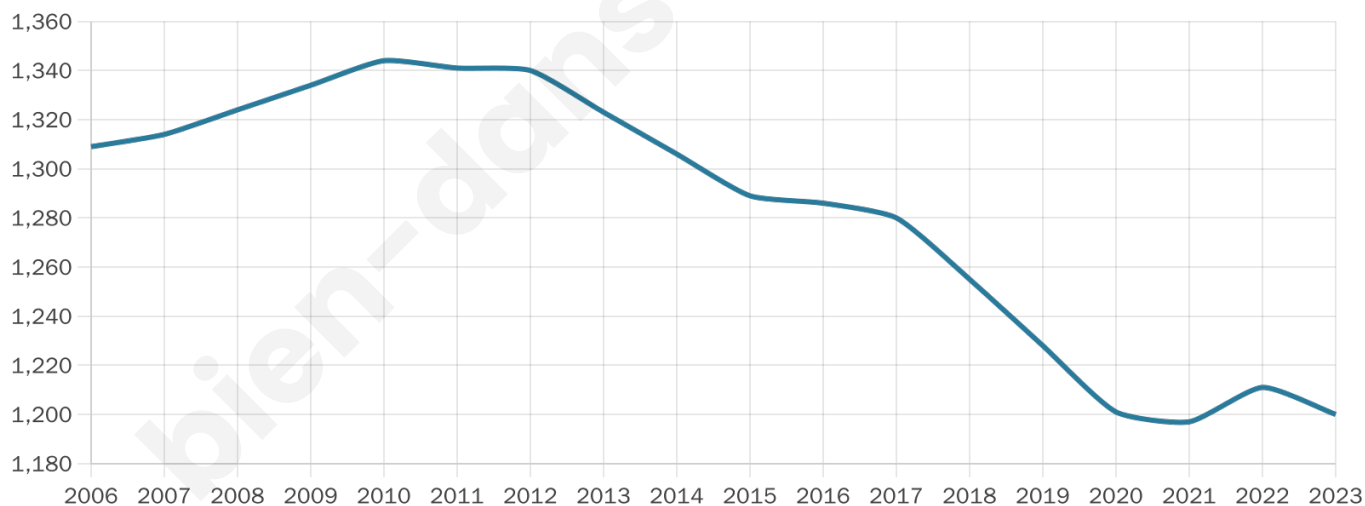

# Statistiques sur la population

Nombre d'habitants

**1 200**

Age moyen

**46 ans**

Pop active

**46.3%**

Taux chômage

**5.9%**

Pop densité

**44 h/km<sup>2</sup>**

Revenu moyen

**23 630 €/an**

## Evolution du nombre d'habitants

Sources : Institut national de la statistique et des études économiques (insee) selon Les dernières parutions officielles de 2024 portant sur les années 2020, 2021 et 2022.