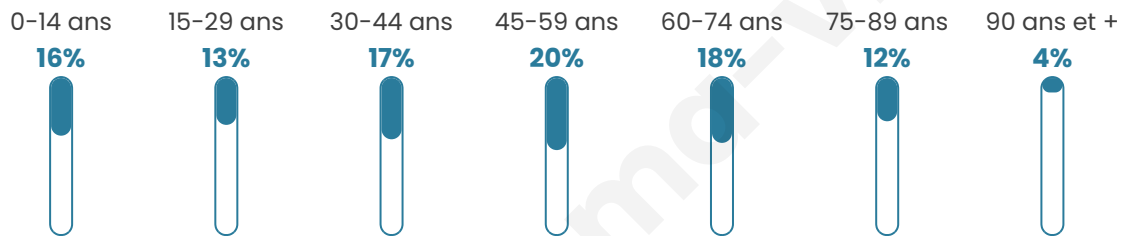

# Statistiques sur la population

Nombre d'habitants

**1 200**

Age moyen

**46 ans**

Pop active

**46.3%**

Taux chômage

**5.9%**

Pop densité

**44 h/km<sup>2</sup>**

Revenu moyen

**23 630 €/an**

## Evolution du nombre d'habitants

Sources : Institut national de la statistique et des études économiques (insee) selon Les dernières parutions officielles de 2024 portant sur les années 2020, 2021 et 2022.

## Tranche d'âge