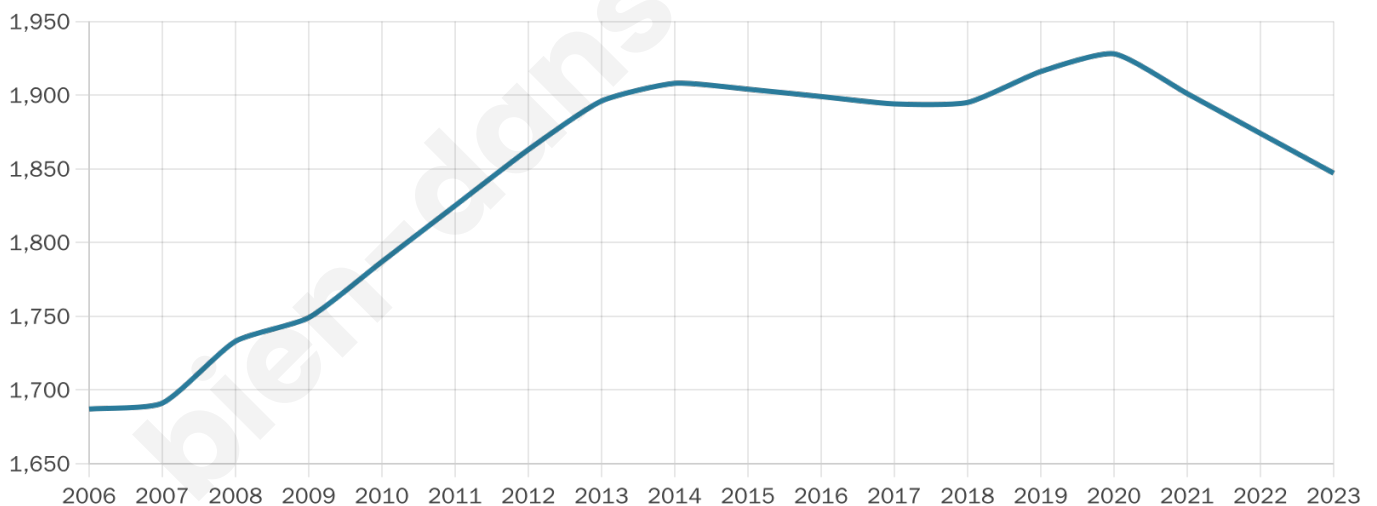

1 847

Age moyen

38 ans

Pop active

49.5%

Taux chômage

9%

Pop densité

231 h/km²

Revenu moyen

20 900 €/an

Evolution du nombre d'habitants

Sources : Institut national de la statistique et des études économiques (insee) selon Les dernières parutions officielles de 2024 portant sur les années 2020, 2021 et 2022.