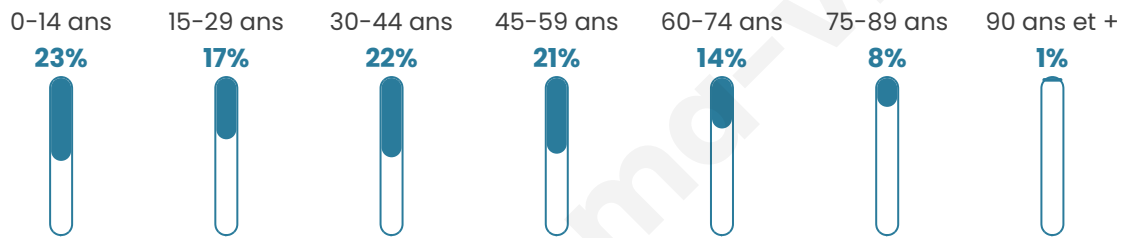

1 847

Age moyen

38 ans

Pop active

49.5%

Taux chômage

9%

Pop densité

231 h/km²

Revenu moyen

20 900 €/an

Evolution du nombre d'habitants

Sources : Institut national de la statistique et des études économiques (insee) selon Les dernières parutions officielles de 2024 portant sur les années 2020, 2021 et 2022.

Tranche d'âge

Activité professionnelle

Niveau de diplôme

Composition des ménages

Profils électoraux

Premier tour

	Marine LE PEN	49.64 %
	Emmanuel MACRON	20.84 %
	Jean-Luc MÉLENCHON	11.13 %
	Éric ZEMMOUR	4.60 %
	Valérie PÉCRESSE	3.17 %
	Jean LASSALLE	2.25 %
	Nicolas DUPONT-AIGNAN	2.15 %
	Fabien ROUSSEL	1.94 %
	Yannick JADOT	1.53 %
	Anne HIDALGO	1.33 %
	Philippe POUTOU	0.82 %
	Nathalie ARTHAUD	0.61 %