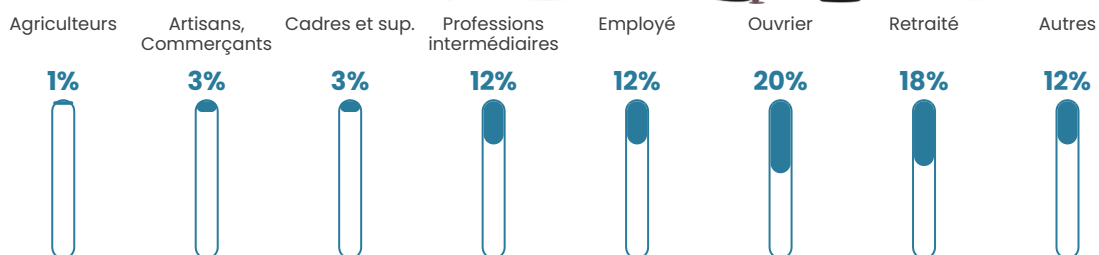

231 h/km²

Revenu moyen

20 900 €/an

Evolution du nombre d'habitants

Sources : Institut national de la statistique et des études économiques (insee) selon Les dernières parutions officielles de 2024 portant sur les années 2020, 2021 et 2022.

Tranche d'âge

Activité professionnelle

Niveau de diplôme

Composition des ménages

Profils électoraux

Premier tour

	Marine LE PEN	49.64 %
	Emmanuel MACRON	20.84 %
	Jean-Luc MÉLENCHON	11.13 %
	Éric ZEMMOUR	4.60 %
	Valérie PÉCRESSE	3.17 %
	Jean LASSALLE	2.25 %
	Nicolas DUPONT-AIGNAN	2.15 %
	Fabien ROUSSEL	1.94 %
	Yannick JADOT	1.53 %
	Anne HIDALGO	1.33 %
	Philippe POUTOU	0.82 %
	Nathalie ARTHAUD	0.61 %