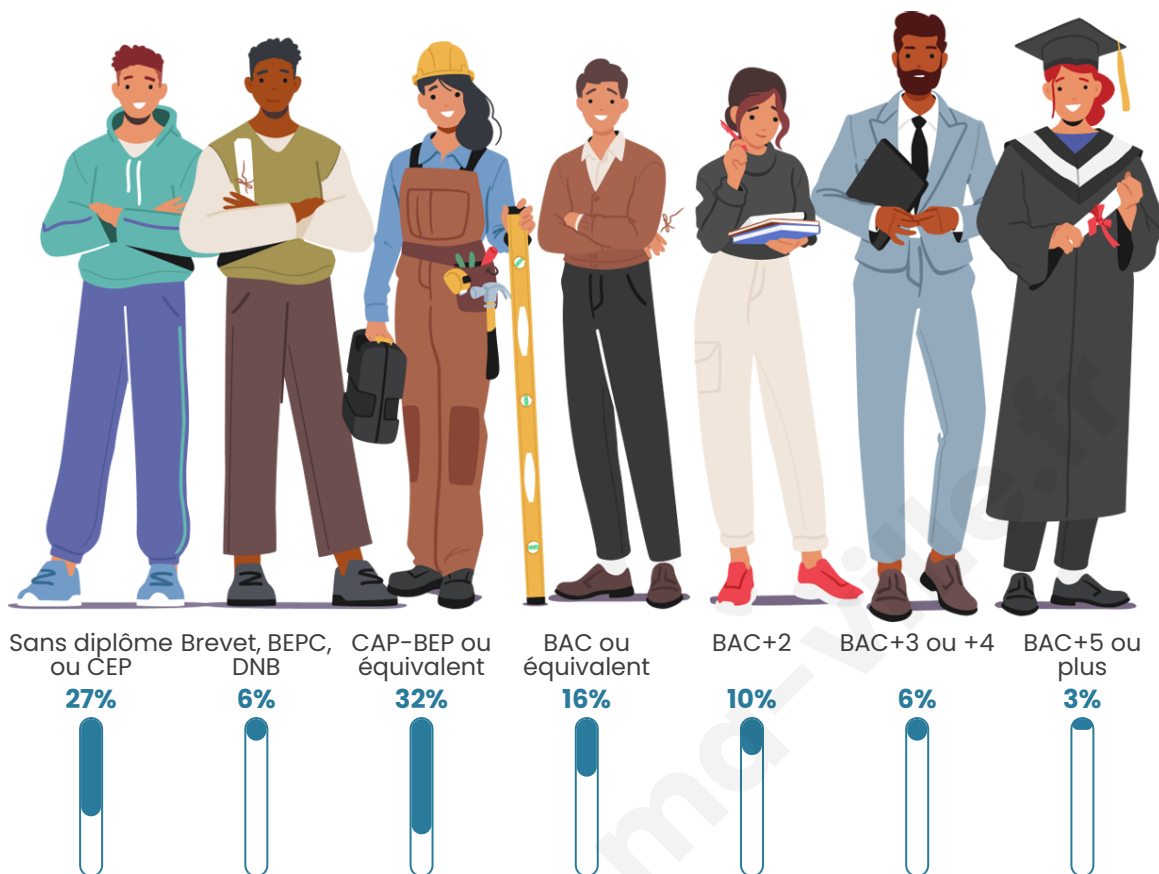

Tranche d'âge

Activité professionnelle

Niveau de diplôme

Composition des ménages

Profils électoraux

Premier tour

	Marine LE PEN	49.64 %
	Emmanuel MACRON	20.84 %
	Jean-Luc MÉLENCHON	11.13 %
	Éric ZEMMOUR	4.60 %
	Valérie PÉCRESSE	3.17 %
	Jean LASSALLE	2.25 %
	Nicolas DUPONT-AIGNAN	2.15 %
	Fabien ROUSSEL	1.94 %
	Yannick JADOT	1.53 %
	Anne HIDALGO	1.33 %
	Philippe POUTOU	0.82 %
	Nathalie ARTHAUD	0.61 %