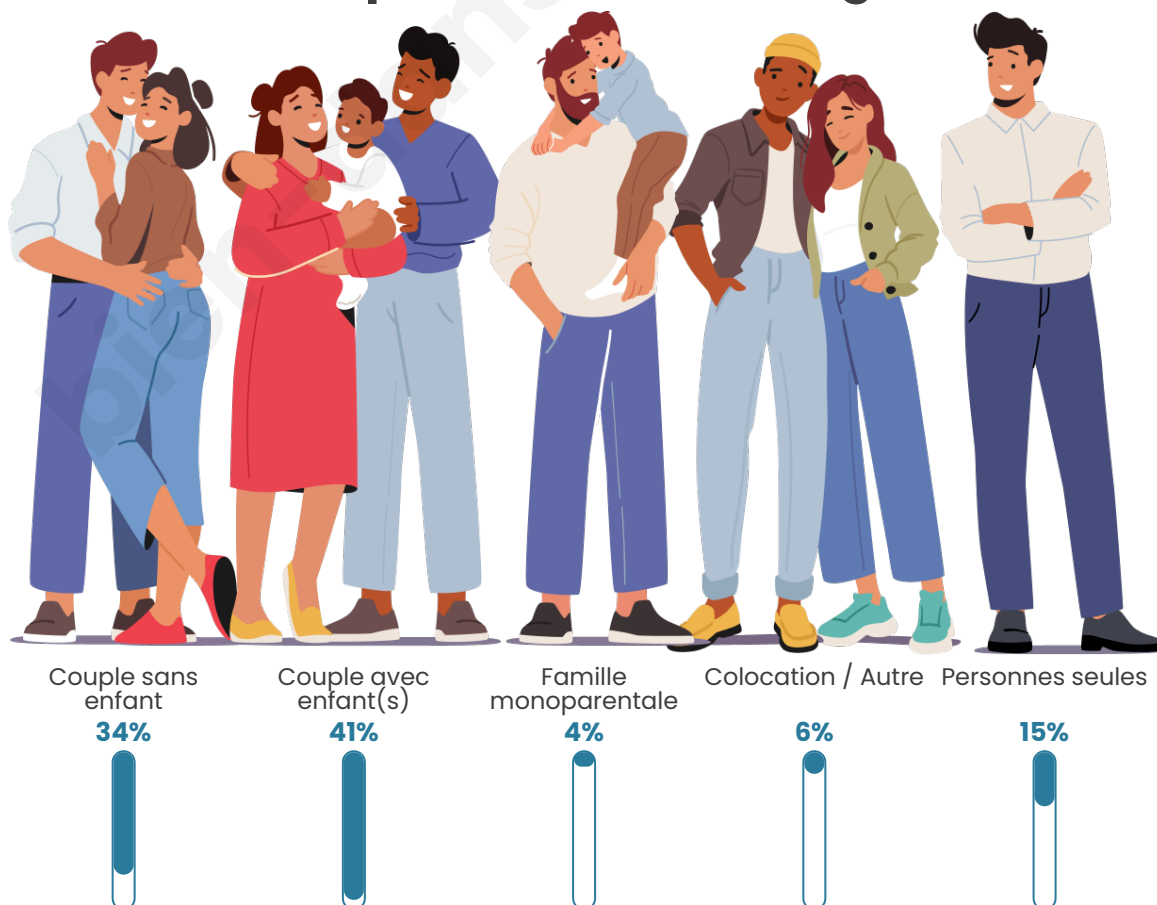

Tranche d'âge

Activité professionnelle

Niveau de diplôme

Composition des ménages

Profils électoraux

Premier tour

	Marine LE PEN	49.64 %
	Emmanuel MACRON	20.84 %
	Jean-Luc MÉLENCHON	11.13 %
	Éric ZEMMOUR	4.60 %
	Valérie PÉCRESSE	3.17 %
	Jean LASSALLE	2.25 %
	Nicolas DUPONT-AIGNAN	2.15 %
	Fabien ROUSSEL	1.94 %
	Yannick JADOT	1.53 %
	Anne HIDALGO	1.33 %
	Philippe POUTOU	0.82 %
	Nathalie ARTHAUD	0.61 %