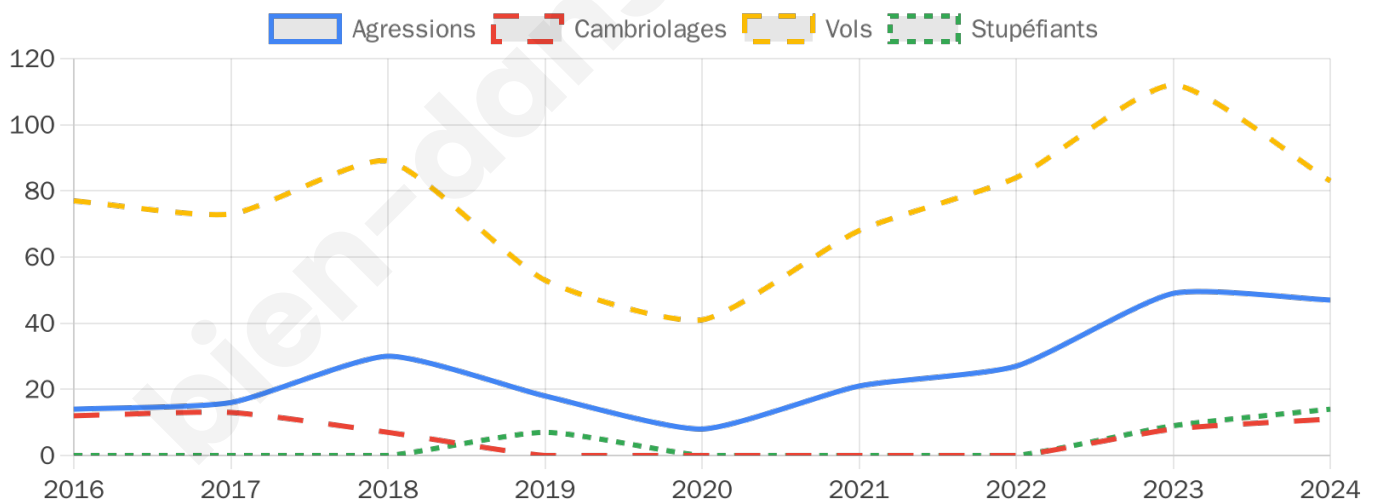

2 802 inscrits

Participation : 67.24%

Votes blancs : 1.43%

Votes nuls : 0.85%

Second tour

	Emmanuel MACRON	47,99 %
	Marine LE PEN	52,01 %

2 801 inscrits

Participation : 67.65%

Votes blancs : 3.75%

Votes nuls : 1.9%

Sécurité

Agressions physiques / sexuelles

47

Cambriolages

11

Vols / dégradations

83

Stupéfiants

14

Evolution du nombre d'infractions

Pour comparer

(en proportion du nombre d'habitants)

Sources : Bases statistiques communale, départementale et régionale de la délinquance enregistrée par la police et la gendarmerie nationales selon les dernières parutions officielles de 2025 portant sur l'année 2024 ([data.gouv](https://data.gouv.fr)).