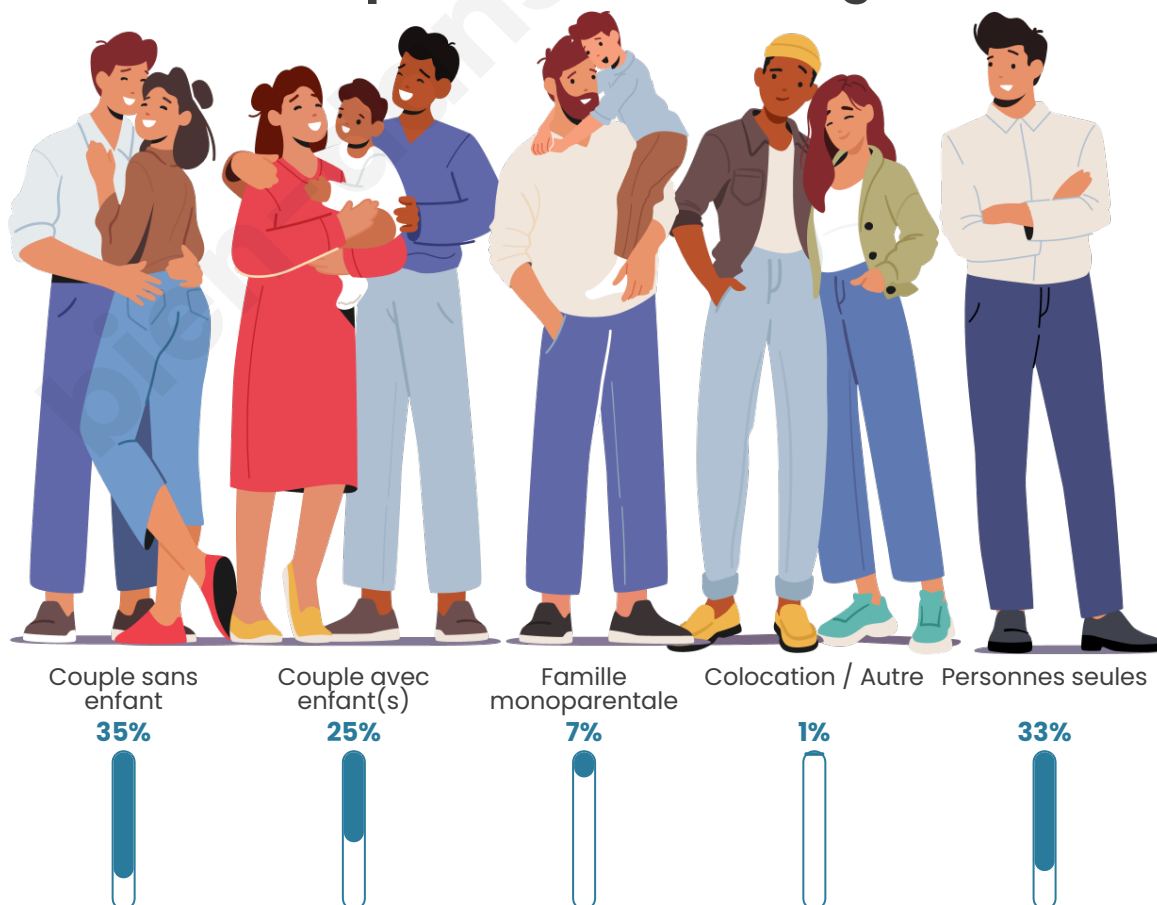

Tranche d'âge

Activité professionnelle

Niveau de diplôme

Composition des ménages

Profils électoraux

Premier tour

	Marine LE PEN	31.18 %
	Emmanuel MACRON	28.84 %
	Jean-Luc MÉLENCHON	17.06 %
	Éric ZEMMOUR	7.12 %
	Valérie PÉCRESE	3.48 %
	Jean LASSALLE	2.88 %
	Yannick JADOT	2.28 %
	Nicolas DUPONT-AIGNAN	2.17 %
	Fabien ROUSSEL	1.68 %
	Anne HIDALGO	1.47 %
	Philippe POUTOU	0.98 %
	Nathalie ARTHAUD	0.87 %