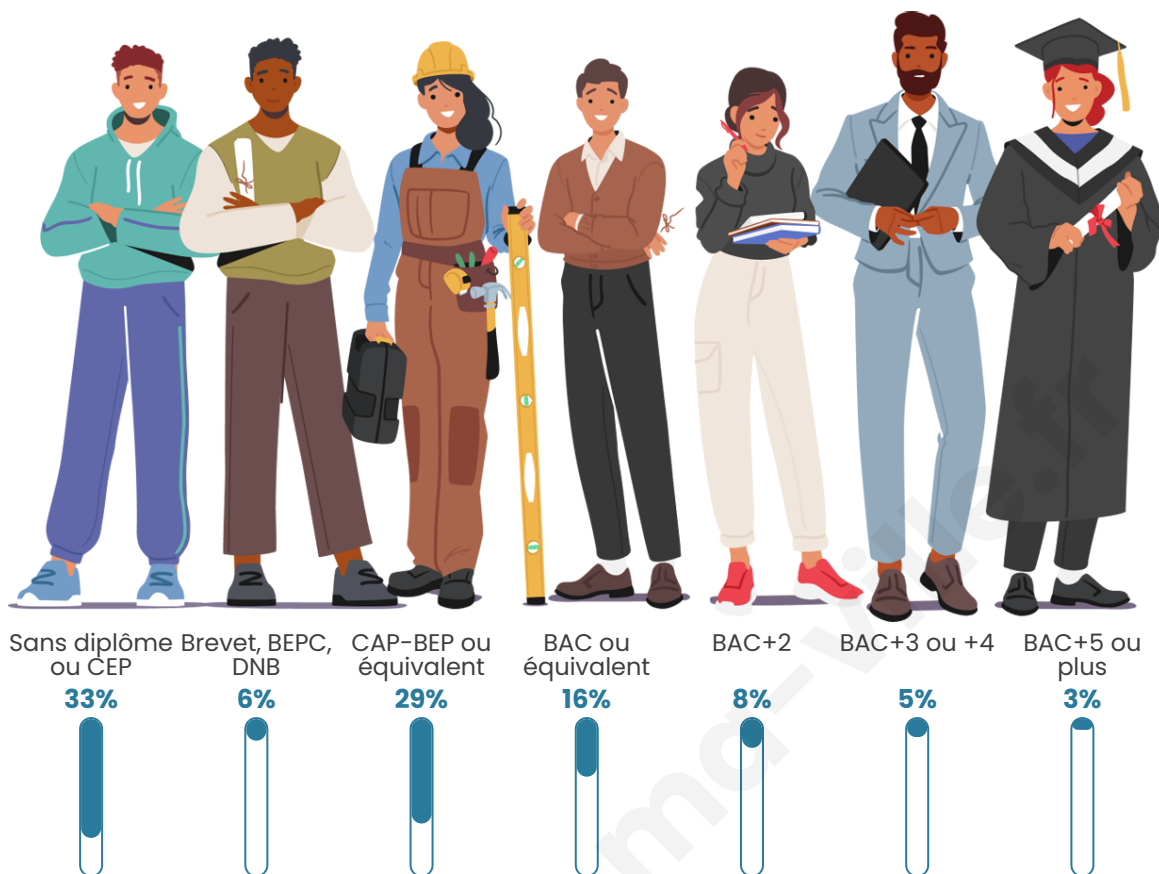

Tranche d'âge

Activité professionnelle

Niveau de diplôme

Composition des ménages

Profils électoraux

Premier tour

	Marine LE PEN	31.18 %
	Emmanuel MACRON	28.84 %
	Jean-Luc MÉLENCHON	17.06 %
	Éric ZEMMOUR	7.12 %
	Valérie PÉCRESE	3.48 %
	Jean LASSALLE	2.88 %
	Yannick JADOT	2.28 %
	Nicolas DUPONT-AIGNAN	2.17 %
	Fabien ROUSSEL	1.68 %
	Anne HIDALGO	1.47 %
	Philippe POUTOU	0.98 %
	Nathalie ARTHAUD	0.87 %