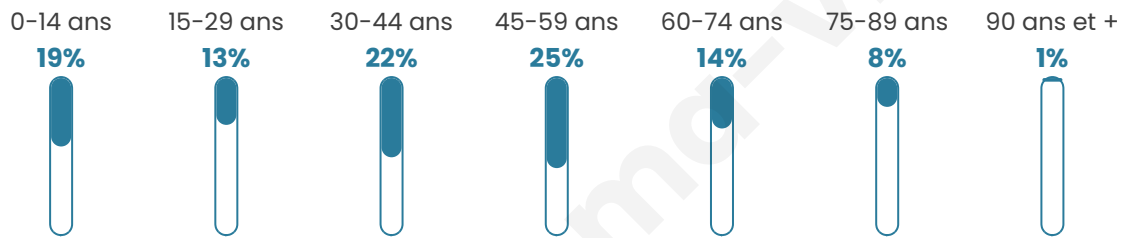

Statistiques sur la population

Nombre d'habitants

185

Age moyen

41 ans

Pop active

57.8%

Taux chômage

3.4%

Pop densité

17 h/km²

Revenu moyen

30 230 €/an

Evolution du nombre d'habitants

Sources : Institut national de la statistique et des études économiques (insee) selon Les dernières parutions officielles de 2024 portant sur les années 2020, 2021 et 2022.

Tranche d'âge

Activité professionnelle

Niveau de diplôme

Composition des ménages

Profils électoraux

Premier tour

	Emmanuel MACRON	41.96 %
	Marine LE PEN	25.89 %
	Jean-Luc MÉLENCHON	8.93 %
	Valérie PÉCRESSÉ	5.36 %
	Yannick JADOT	4.46 %
	Fabien ROUSSEL	3.57 %
	Éric ZEMMOUR	2.68 %
	Anne HIDALGO	2.68 %
	Jean LASSALLE	1.79 %
	Nathalie ARTHAUD	0.89 %
	Philippe POUTOU	0.89 %
	Nicolas DUPONT- AIGNAN	0.89 %

128 inscrits

Participation : 87.5%
Votes blancs : 0.00%
Votes nuls : 0.00%

Second tour

	Emmanuel MACRON	64,36 %
	Marine LE PEN	35,64 %

128 inscrits

Participation : 89.06%
Votes blancs : 10.53%
Votes nuls : 0.88%