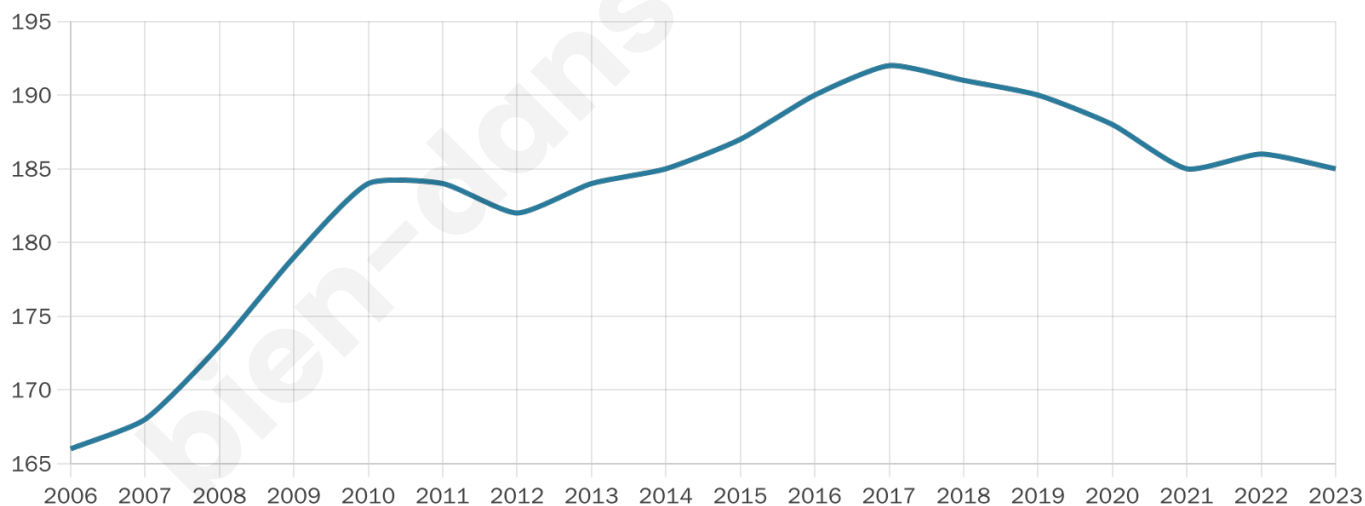

Statistiques sur la population

Nombre d'habitants

185

Age moyen

41 ans

Pop active

57.8%

Taux chômage

3.4%

Pop densité

17 h/km²

Revenu moyen

30 230 €/an

Evolution du nombre d'habitants

Sources : Institut national de la statistique et des études économiques (insee) selon Les dernières parutions officielles de 2024 portant sur les années 2020, 2021 et 2022.

Tranche d'âge

Activité professionnelle

Niveau de diplôme

Composition des ménages

Profils électoraux

Premier tour

	Emmanuel MACRON	41.96 %
	Marine LE PEN	25.89 %
	Jean-Luc MÉLENCHON	8.93 %
	Valérie PÉCRESSÉ	5.36 %
	Yannick JADOT	4.46 %
	Fabien ROUSSEL	3.57 %
	Éric ZEMMOUR	2.68 %
	Anne HIDALGO	2.68 %
	Jean LASSALLE	1.79 %
	Nathalie ARTHAUD	0.89 %
	Philippe POUTOU	0.89 %
	Nicolas DUPONT- AIGNAN	0.89 %