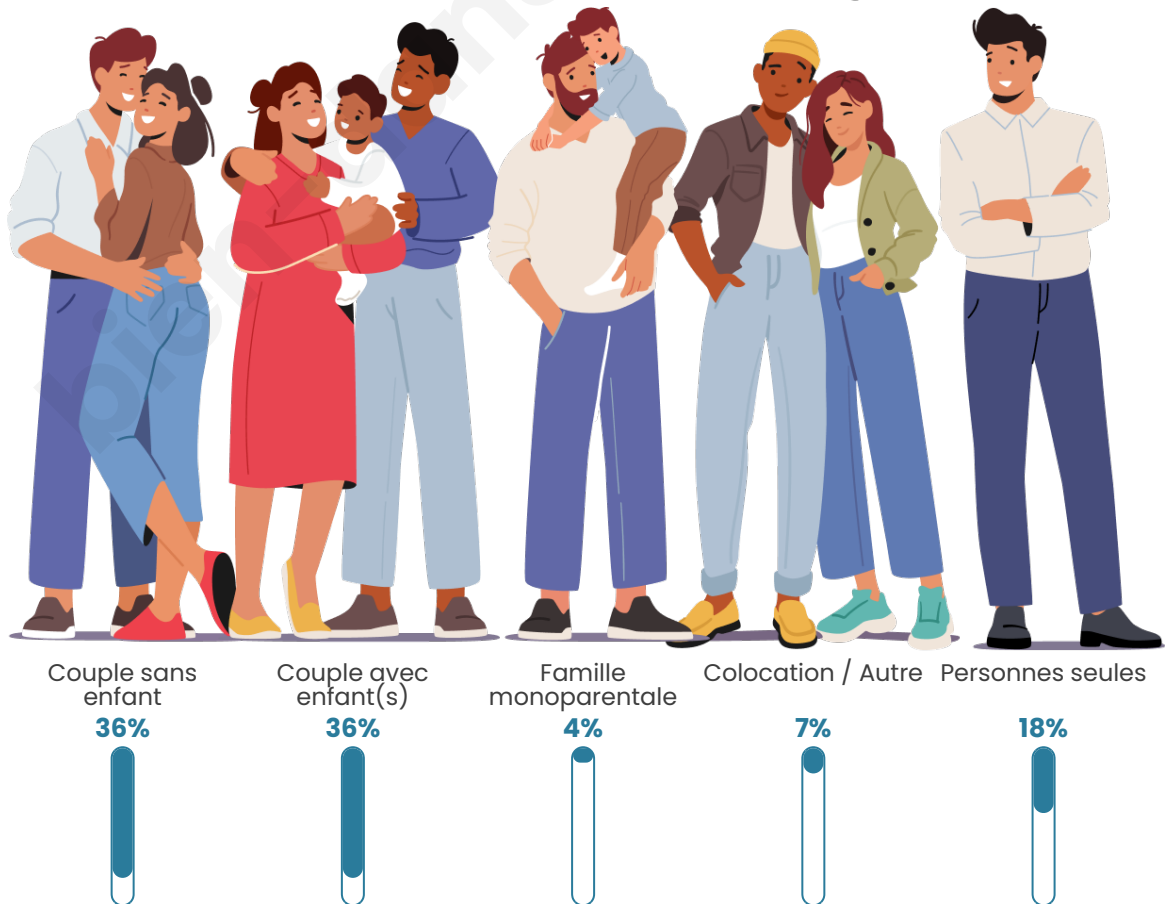

Statistiques sur la population

Nombre d'habitants

185

Age moyen

41 ans

Pop active

57.8%

Taux chômage

Tranche d'âge

Activité professionnelle

Niveau de diplôme

Composition des ménages

Profils électoraux

Premier tour

	Emmanuel MACRON	41.96 %
	Marine LE PEN	25.89 %
	Jean-Luc MÉLENCHON	8.93 %
	Valérie PÉCRESSÉ	5.36 %
	Yannick JADOT	4.46 %
	Fabien ROUSSEL	3.57 %
	Éric ZEMMOUR	2.68 %
	Anne HIDALGO	2.68 %
	Jean LASSALLE	1.79 %
	Nathalie ARTHAUD	0.89 %
	Philippe POUTOU	0.89 %
	Nicolas DUPONT- AIGNAN	0.89 %