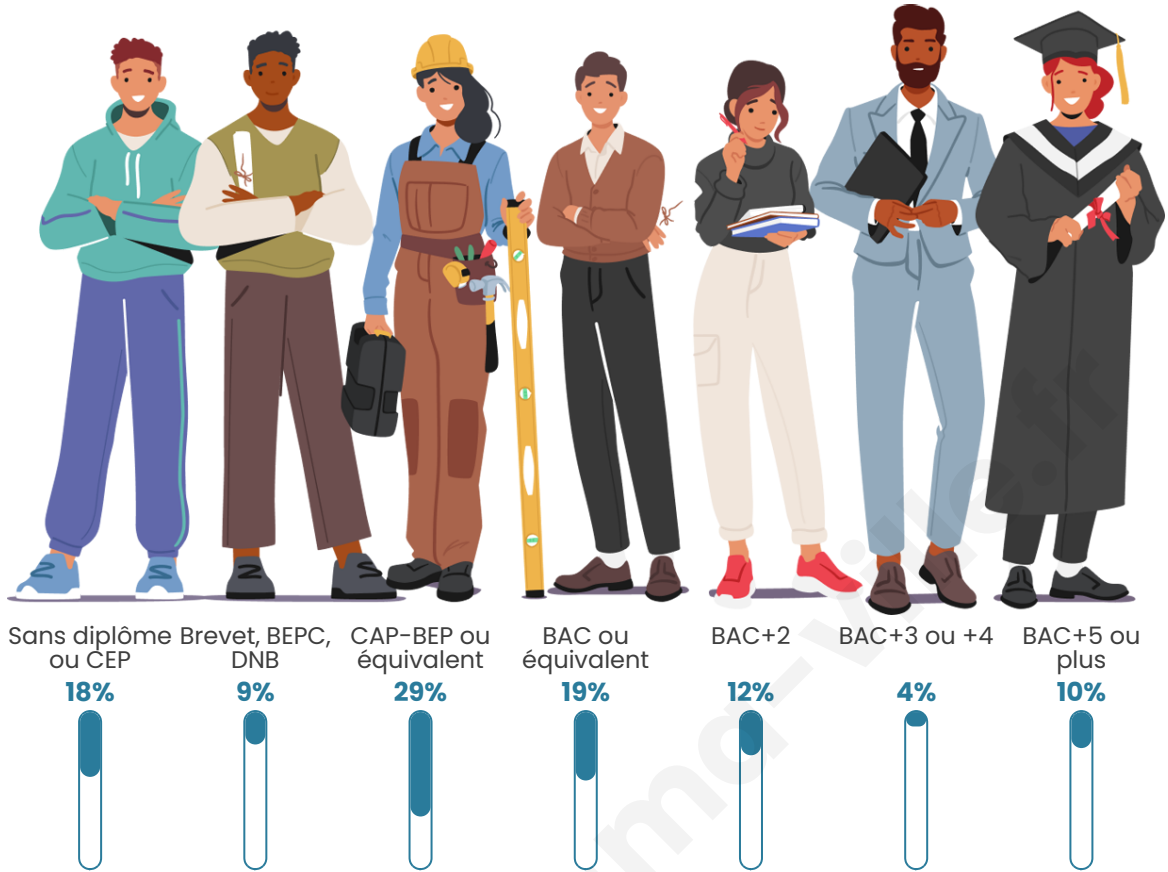

Statistiques sur la population

Nombre d'habitants

185

Age moyen

41 ans

Pop active

57.8%

Taux chômage

Tranche d'âge

Activité professionnelle

Niveau de diplôme

Composition des ménages

Profils électoraux

Premier tour

	Emmanuel MACRON	41.96 %
	Marine LE PEN	25.89 %
	Jean-Luc MÉLENCHON	8.93 %
	Valérie PÉCRESSÉ	5.36 %
	Yannick JADOT	4.46 %
	Fabien ROUSSEL	3.57 %
	Éric ZEMMOUR	2.68 %
	Anne HIDALGO	2.68 %
	Jean LASSALLE	1.79 %
	Nathalie ARTHAUD	0.89 %
	Philippe POUTOU	0.89 %
	Nicolas DUPONT- AIGNAN	0.89 %