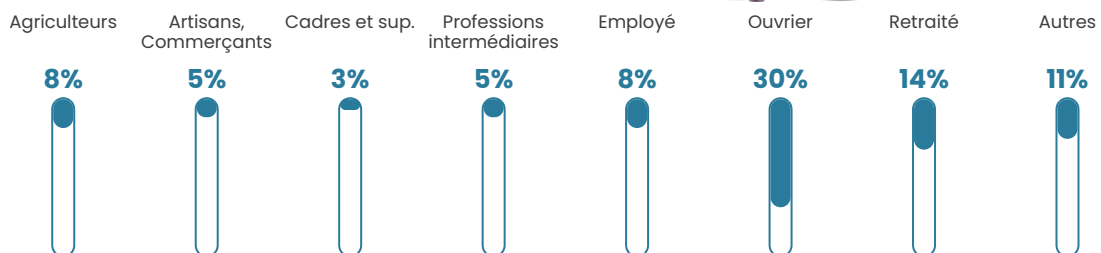

3.4%

Pop densité

17 h/km²

Revenu moyen

30 230 €/an

Evolution du nombre d'habitants

Sources : Institut national de la statistique et des études économiques (insee) selon Les dernières parutions officielles de 2024 portant sur les années 2020, 2021 et 2022.

Tranche d'âge

Activité professionnelle

Niveau de diplôme

Composition des ménages

Profils électoraux

Premier tour

	Emmanuel MACRON	41.96 %
	Marine LE PEN	25.89 %
	Jean-Luc MÉLENCHON	8.93 %
	Valérie PÉCRESSÉ	5.36 %
	Yannick JADOT	4.46 %
	Fabien ROUSSEL	3.57 %
	Éric ZEMMOUR	2.68 %
	Anne HIDALGO	2.68 %
	Jean LASSALLE	1.79 %
	Nathalie ARTHAUD	0.89 %
	Philippe POUTOU	0.89 %
	Nicolas DUPONT- AIGNAN	0.89 %