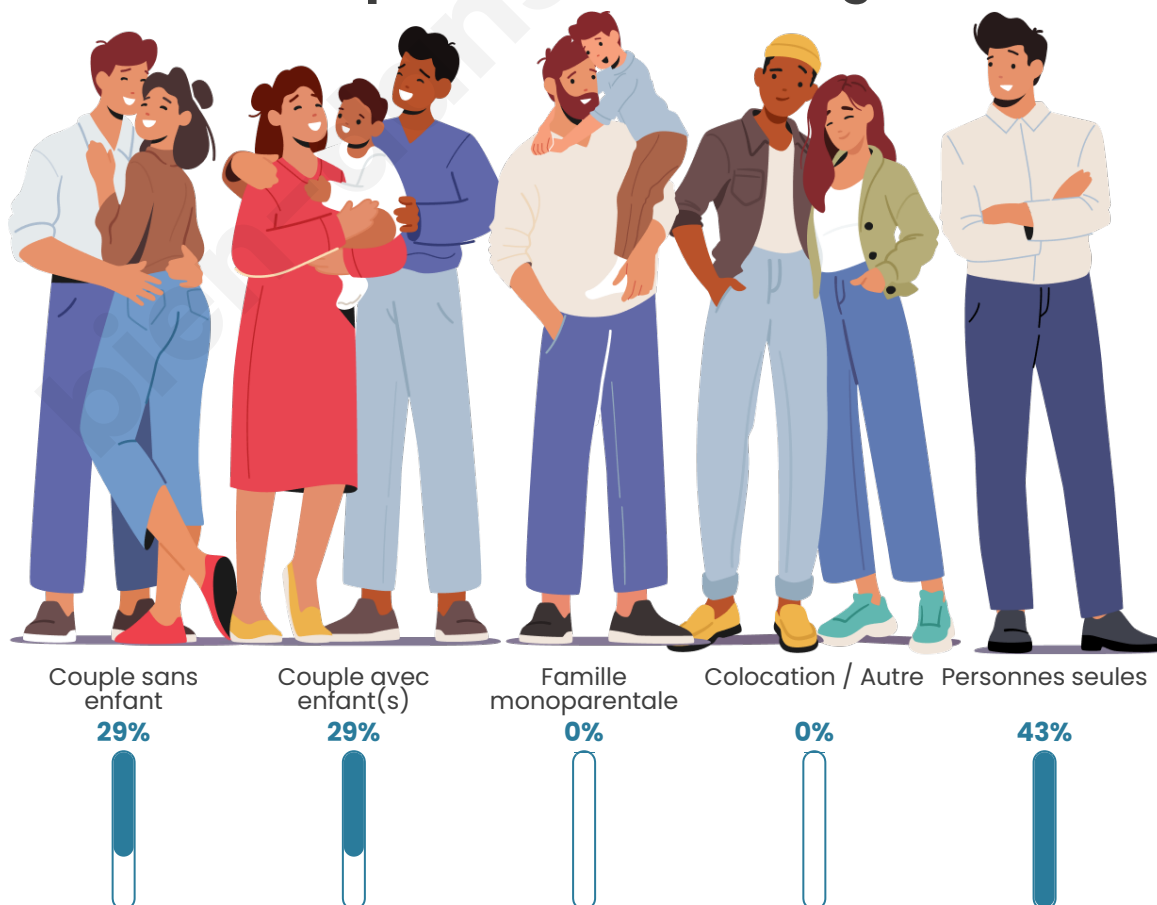

Tranche d'âge

Activité professionnelle

Niveau de diplôme

Composition des ménages

Profils électoraux

Premier tour

	Marine LE PEN	33.33 %
	Emmanuel MACRON	18.52 %
	Yannick JADOT	14.81 %
	Valérie PÉCRESE	11.11 %
	Éric ZEMMOUR	7.41 %
	Jean-Luc MÉLENCHON	7.41 %
	Anne HIDALGO	3.70 %
	Nicolas DUPONT-AIGNAN	3.70 %
	Nathalie ARTHAUD	0.00 %
	Fabien ROUSSEL	0.00 %
	Jean LASSALLE	0.00 %
	Philippe POUTOU	0.00 %