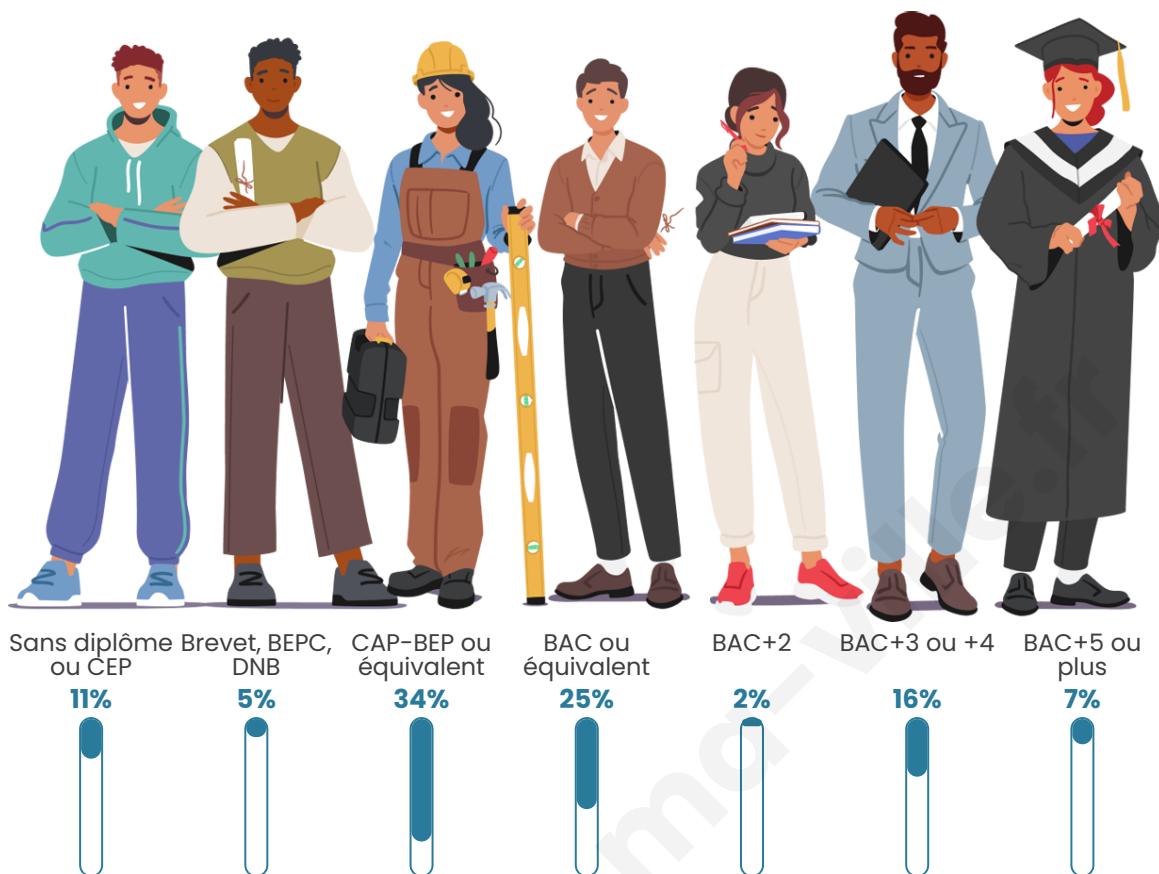

Version web

Ville de Lignières-sur-Aire

Présenté par

BIEN dans
ma **VILLE** 

Sommaire

Situation géographique	3
Statistiques sur la population	4
Evolution du nombre d'habitants	4
Tranche d'âge	5
0-14 ans	5
15-29 ans	5
30-44 ans	5
45-59 ans	5
60-74 ans	5
75-89 ans	5
90 ans et +	5
Activité professionnelle	5
Agriculteurs	5
Artisans, Commerçants	5
Cadres et sup.	5
Professions intermédiaires	5
Employé	5
Ouvrier	5
Retraité	5
Autres	5
Niveau de diplôme	6
Sans diplôme ou CEP	6
Brevet, BEPC, DNB	6
CAP-BEP ou équivalent	6
BAC ou équivalent	6
BAC+2	6
BAC+3 ou +4	6
BAC+5 ou plus	6
Composition des ménages	6
Couple sans enfant	6
Couple avec enfant(s)	6
Famille monoparentale	6
Colocation / Autre	6
Personnes seules	6
Profils électoraux	7
Premier tour	7
Sécurité	8
Evolution du nombre d'infractions	8
Pour comparer	9
Services à la population	10
Commerce	10
Éducation	10
Villes autour de Lignières-sur-Aire	11

45 ans

Pop active

53.1%

Taux chômage

7.3%

Pop densité

5 h/km²

Revenu moyen

Tranche d'âge

Activité professionnelle

Niveau de diplôme

Composition des ménages

Profils électoraux

Premier tour

	Marine LE PEN	33.33 %
	Emmanuel MACRON	18.52 %
	Yannick JADOT	14.81 %
	Valérie PÉCRESE	11.11 %
	Éric ZEMMOUR	7.41 %
	Jean-Luc MÉLENCHON	7.41 %
	Anne HIDALGO	3.70 %
	Nicolas DUPONT-AIGNAN	3.70 %
	Nathalie ARTHAUD	0.00 %
	Fabien ROUSSEL	0.00 %
	Jean LASSALLE	0.00 %
	Philippe POUTOU	0.00 %