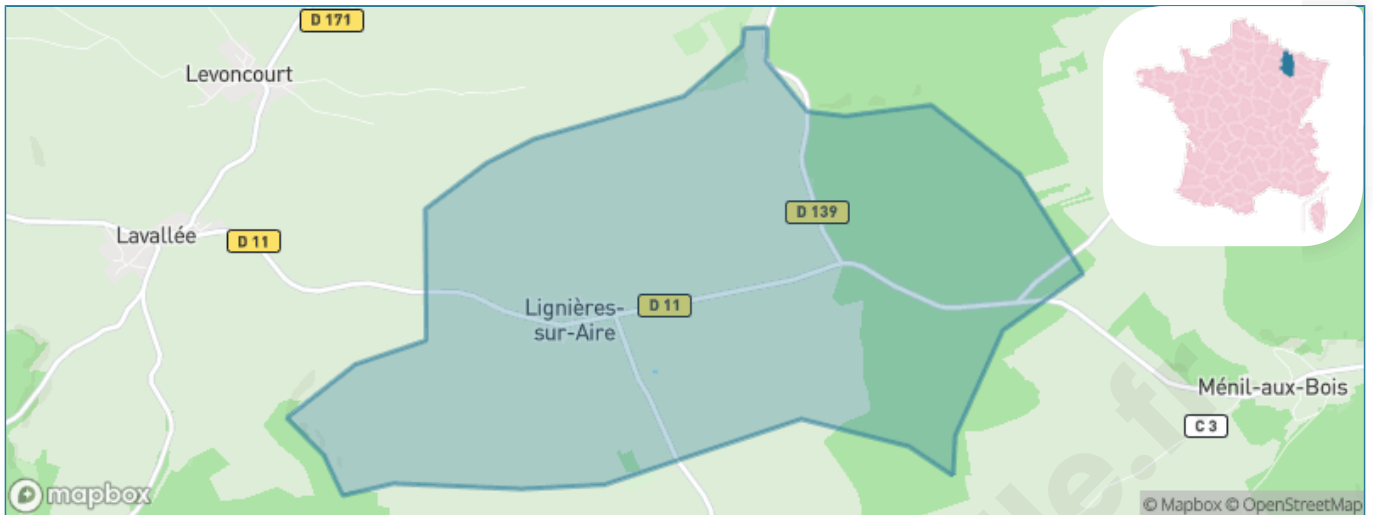

Version web

Ville de Lignières-sur-Aire

Présenté par

BIEN dans
ma **VILLE** 

Sommaire

Situation géographique	3
Statistiques sur la population	4
Evolution du nombre d'habitants	4
Tranche d'âge	5
0-14 ans	5
15-29 ans	5
30-44 ans	5
45-59 ans	5
60-74 ans	5
75-89 ans	5
90 ans et +	5
Activité professionnelle	5
Agriculteurs	5
Artisans, Commerçants	5
Cadres et sup.	5
Professions intermédiaires	5
Employé	5
Ouvrier	5
Retraité	5
Autres	5
Niveau de diplôme	6
Sans diplôme ou CEP	6
Brevet, BEPC, DNB	6
CAP-BEP ou équivalent	6
BAC ou équivalent	6
BAC+2	6
BAC+3 ou +4	6
BAC+5 ou plus	6
Composition des ménages	6
Couple sans enfant	6
Couple avec enfant(s)	6
Famille monoparentale	6
Colocation / Autre	6
Personnes seules	6
Profils électoraux	7
Premier tour	7
Sécurité	8
Evolution du nombre d'infractions	8
Pour comparer	9
Services à la population	10
Commerce	10
Éducation	10
Villes autour de Lignières-sur-Aire	11

Situation géographique

i Informations clés

- **Région** : Grand Est
- **Département** : Meuse
- **Code postal** : 55260
- **Superficie** : 9 km²

Statistiques sur la population

Nombre d'habitants

49

Age moyen