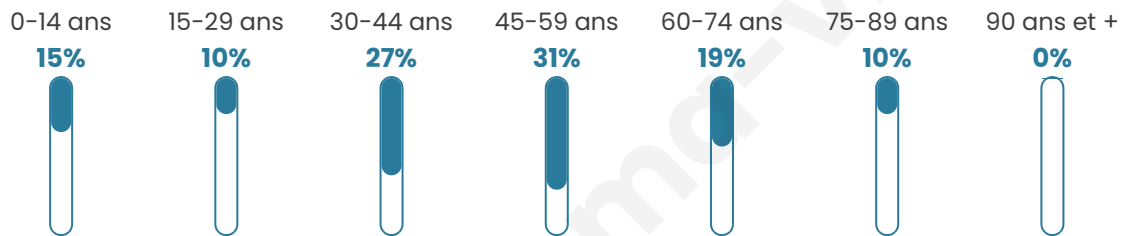

Version web

Ville de Lignières-sur-Aire

Présenté par

BIEN dans
ma **VILLE** 

Sommaire

Situation géographique	3
Statistiques sur la population	4
Evolution du nombre d'habitants	4
Tranche d'âge	5
0-14 ans	5
15-29 ans	5
30-44 ans	5
45-59 ans	5
60-74 ans	5
75-89 ans	5
90 ans et +	5
Activité professionnelle	5
Agriculteurs	5
Artisans, Commerçants	5
Cadres et sup.	5
Professions intermédiaires	5
Employé	5
Ouvrier	5
Retraité	5
Autres	5
Niveau de diplôme	6
Sans diplôme ou CEP	6
Brevet, BEPC, DNB	6
CAP-BEP ou équivalent	6
BAC ou équivalent	6
BAC+2	6
BAC+3 ou +4	6
BAC+5 ou plus	6
Composition des ménages	6
Couple sans enfant	6
Couple avec enfant(s)	6
Famille monoparentale	6
Colocation / Autre	6
Personnes seules	6
Profils électoraux	7
Premier tour	7
Sécurité	8
Evolution du nombre d'infractions	8
Pour comparer	9
Services à la population	10
Commerce	10
Éducation	10
Villes autour de Lignières-sur-Aire	11

45 ans

Pop active

53.1%

Taux chômage

7.3%

Pop densité

5 h/km²

Revenu moyen

Tranche d'âge

Activité professionnelle

Niveau de diplôme

Composition des ménages

Profils électoraux

Premier tour

	Marine LE PEN	33.33 %
	Emmanuel MACRON	18.52 %
	Yannick JADOT	14.81 %
	Valérie PÉCRESE	11.11 %
	Éric ZEMMOUR	7.41 %
	Jean-Luc MÉLENCHON	7.41 %
	Anne HIDALGO	3.70 %
	Nicolas DUPONT-AIGNAN	3.70 %
	Nathalie ARTHAUD	0.00 %
	Fabien ROUSSEL	0.00 %
	Jean LASSALLE	0.00 %
	Philippe POUTOU	0.00 %