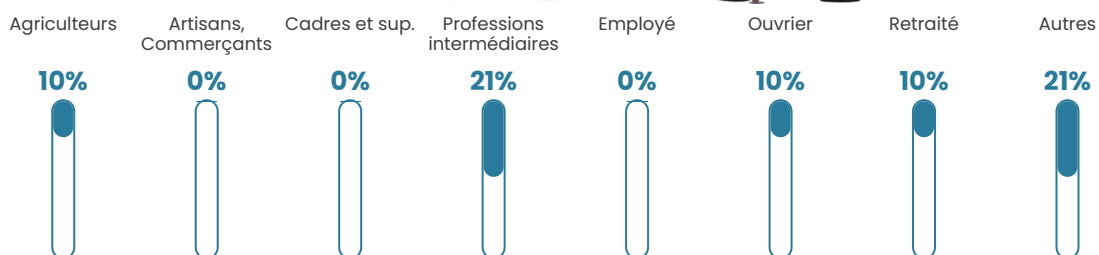

NC

Evolution du nombre d'habitants

Sources : Institut national de la statistique et des études économiques (insee) selon Les dernières parutions officielles de 2024 portant sur les années 2020, 2021 et 2022.

Tranche d'âge

Activité professionnelle

Niveau de diplôme

Composition des ménages

Profils électoraux

Premier tour

	Marine LE PEN	33.33 %
	Emmanuel MACRON	18.52 %
	Yannick JADOT	14.81 %
	Valérie PÉCRESE	11.11 %
	Éric ZEMMOUR	7.41 %
	Jean-Luc MÉLENCHON	7.41 %
	Anne HIDALGO	3.70 %
	Nicolas DUPONT-AIGNAN	3.70 %
	Nathalie ARTHAUD	0.00 %
	Fabien ROUSSEL	0.00 %
	Jean LASSALLE	0.00 %
	Philippe POUTOU	0.00 %