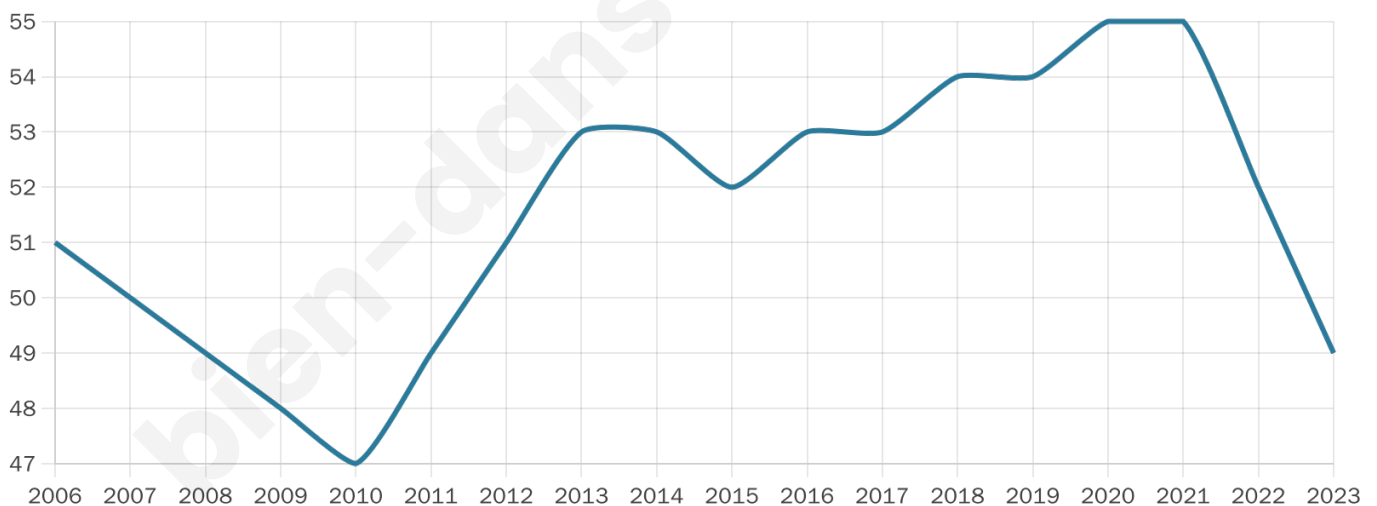

Version web

Ville de Lignières-sur-Aire

Présenté par

BIEN dans
ma **VILLE** 

Sommaire

Situation géographique	3
Statistiques sur la population	4
Evolution du nombre d'habitants	4
Tranche d'âge	5
0-14 ans	5
15-29 ans	5
30-44 ans	5
45-59 ans	5
60-74 ans	5
75-89 ans	5
90 ans et +	5
Activité professionnelle	5
Agriculteurs	5
Artisans, Commerçants	5
Cadres et sup.	5
Professions intermédiaires	5
Employé	5
Ouvrier	5
Retraité	5
Autres	5
Niveau de diplôme	6
Sans diplôme ou CEP	6
Brevet, BEPC, DNB	6
CAP-BEP ou équivalent	6
BAC ou équivalent	6
BAC+2	6
BAC+3 ou +4	6
BAC+5 ou plus	6
Composition des ménages	6
Couple sans enfant	6
Couple avec enfant(s)	6
Famille monoparentale	6
Colocation / Autre	6
Personnes seules	6
Profils électoraux	7
Premier tour	7
Sécurité	8
Evolution du nombre d'infractions	8
Pour comparer	9
Services à la population	10
Commerce	10
Éducation	10
Villes autour de Lignières-sur-Aire	11

45 ans

Pop active

53.1%

Taux chômage

7.3%

Pop densité

5 h/km²

Revenu moyen

NC

Evolution du nombre d'habitants

Sources : Institut national de la statistique et des études économiques (insee) selon Les dernières parutions officielles de 2024 portant sur les années 2020, 2021 et 2022.