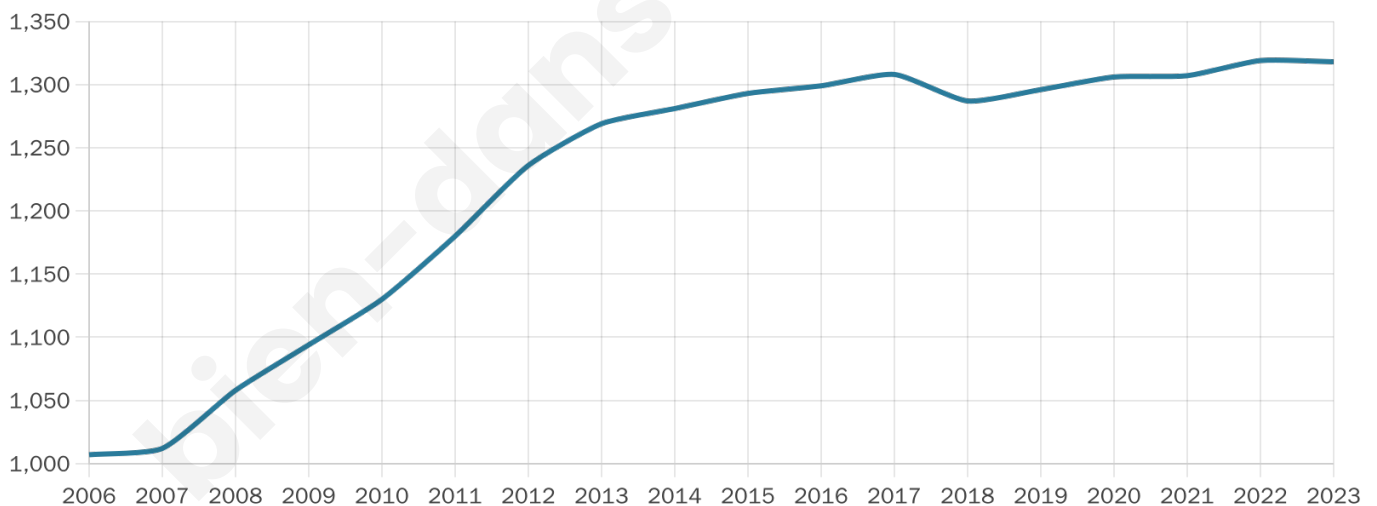

Version web

Ville de Lignières-de-Touraine

Présenté par

BIEN dans ma **VILLE** 

Sommaire

Situation géographique	3
Statistiques sur la population	4
Evolution du nombre d'habitants	4
Tranche d'âge	5
0-14 ans	5
15-29 ans	5
30-44 ans	5
45-59 ans	5
60-74 ans	5
75-89 ans	5
90 ans et +	5
Activité professionnelle	5
Agriculteurs	5
Artisans, Commerçants	5
Cadres et sup.	5
Professions intermédiaires	5
Employé	5
Ouvrier	5
Retraité	5
Autres	5
Niveau de diplôme	6
Sans diplôme ou CEP	6
Brevet, BEPC, DNB	6
CAP-BEP ou équivalent	6
BAC ou équivalent	6
BAC+2	6
BAC+3 ou +4	6
BAC+5 ou plus	6
Composition des ménages	6
Couple sans enfant	6
Couple avec enfant(s)	6
Famille monoparentale	6
Colocation / Autre	6
Personnes seules	6
Profils électoraux	7
Premier tour	7
Sécurité	8
Evolution du nombre d'infractions	8
Pour comparer	9
Services à la population	10
Commerce	10
Éducation	10
Villes autour de Lignières-de-Touraine	11

Nombre d'habitants

1 318

Age moyen

41 ans

Pop active

49.4%

Taux chômage

6.2%

Pop densité

132 h/km²

Revenu moyen

22 540 €/an

Evolution du nombre d'habitants

Sources : Institut national de la statistique et des études économiques (insee) selon Les dernières parutions officielles de 2024 portant sur les années 2020, 2021 et 2022.

Tranche d'âge

Activité professionnelle

Niveau de diplôme

Composition des ménages

Profils électoraux

Premier tour

	Emmanuel MACRON	30.71 %
	Marine LE PEN	29.81 %
	Jean-Luc MÉLENCHON	12.77 %
	Éric ZEMMOUR	5.03 %
	Yannick JADOT	4.65 %
	Jean LASSALLE	4.00 %
	Valérie PÉCRESE	3.87 %
	Nicolas DUPONT- AIGNAN	3.10 %
	Fabien ROUSSEL	2.97 %
	Philippe POUTOU	1.42 %
	Anne HIDALGO	1.16 %
	Nathalie ARTHAUD	0.52 %