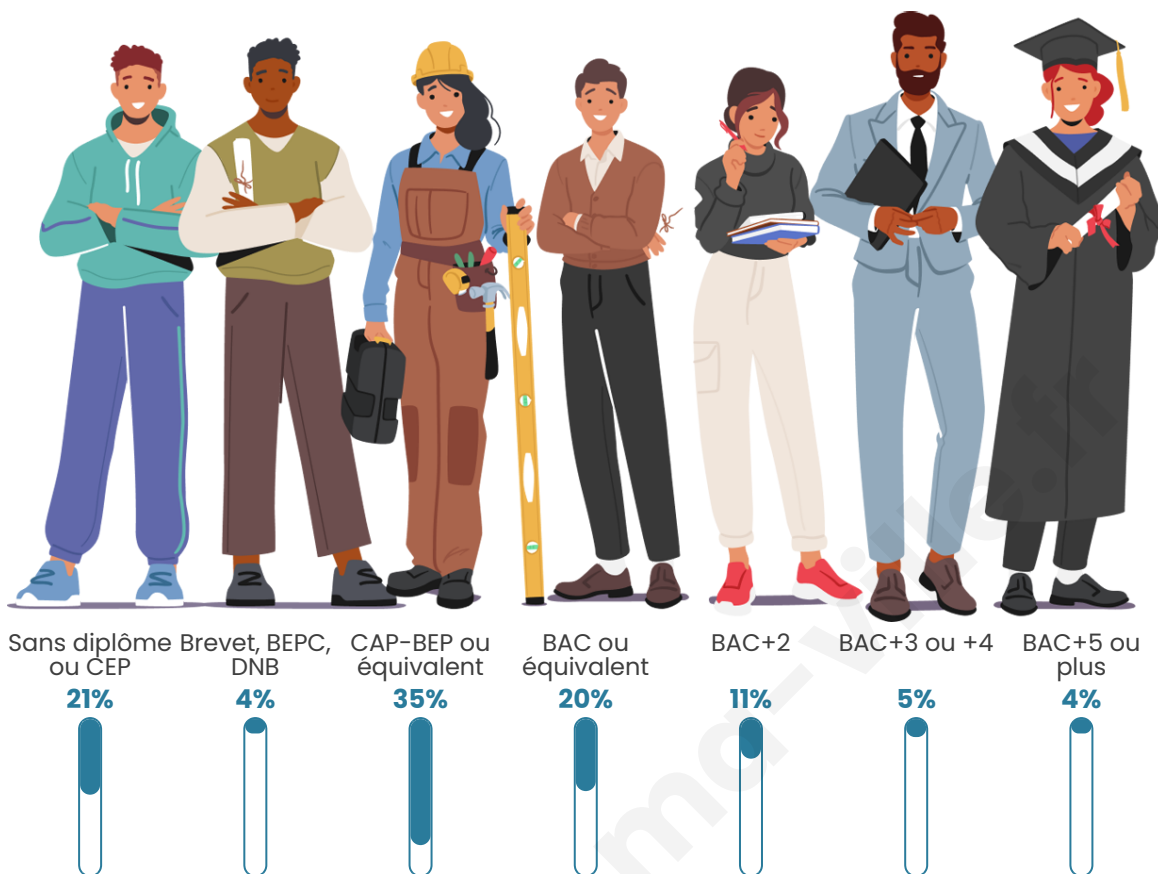

Version web

Ville de Lignières-de-Touraine

Présenté par

BIEN dans ma **VILLE** 

Sommaire

Situation géographique	3
Statistiques sur la population	4
Evolution du nombre d'habitants	4
Tranche d'âge	5
0-14 ans	5
15-29 ans	5
30-44 ans	5
45-59 ans	5
60-74 ans	5
75-89 ans	5
90 ans et +	5
Activité professionnelle	5
Agriculteurs	5
Artisans, Commerçants	5
Cadres et sup.	5
Professions intermédiaires	5
Employé	5
Ouvrier	5
Retraité	5
Autres	5
Niveau de diplôme	6
Sans diplôme ou CEP	6
Brevet, BEPC, DNB	6
CAP-BEP ou équivalent	6
BAC ou équivalent	6
BAC+2	6
BAC+3 ou +4	6
BAC+5 ou plus	6
Composition des ménages	6
Couple sans enfant	6
Couple avec enfant(s)	6
Famille monoparentale	6
Colocation / Autre	6
Personnes seules	6
Profils électoraux	7
Premier tour	7
Sécurité	8
Evolution du nombre d'infractions	8
Pour comparer	9
Services à la population	10
Commerce	10
Éducation	10
Villes autour de Lignières-de-Touraine	11

Nombre d'habitants

1 318

Age moyen

41 ans

Pop active

49.4%

Taux chômage

6.2%

Pop densité

132 h/km²

Revenu moyen

22 540 €/an

Evolution du nombre d'habitants

Sources : Institut national de la statistique et des études économiques (insee) selon Les dernières parutions officielles de 2024 portant sur les années 2020, 2021 et 2022.

Tranche d'âge

Activité professionnelle

Niveau de diplôme

Composition des ménages

Profils électoraux

Premier tour

	Emmanuel MACRON	30.71 %
	Marine LE PEN	29.81 %
	Jean-Luc MÉLENCHON	12.77 %
	Éric ZEMMOUR	5.03 %
	Yannick JADOT	4.65 %
	Jean LASSALLE	4.00 %
	Valérie PÉCRESE	3.87 %
	Nicolas DUPONT- AIGNAN	3.10 %
	Fabien ROUSSEL	2.97 %
	Philippe POUTOU	1.42 %
	Anne HIDALGO	1.16 %
	Nathalie ARTHAUD	0.52 %