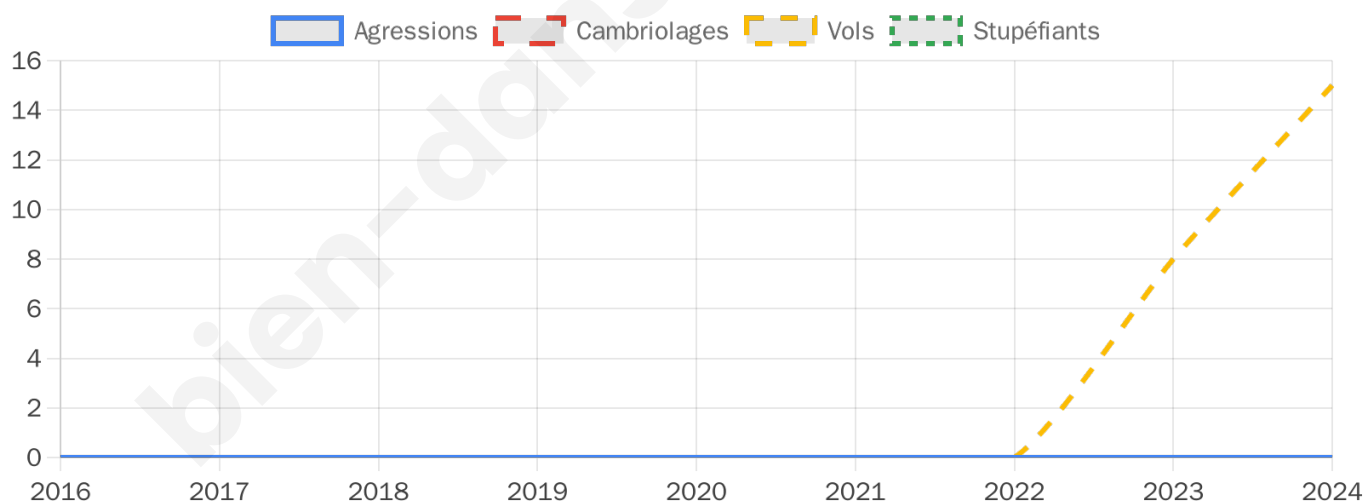

Sécurité

Agressions physiques / sexuelles

0

Cambriolages

0

Vols / dégradations

15

Stupéfiants

0

Evolution du nombre d'infractions