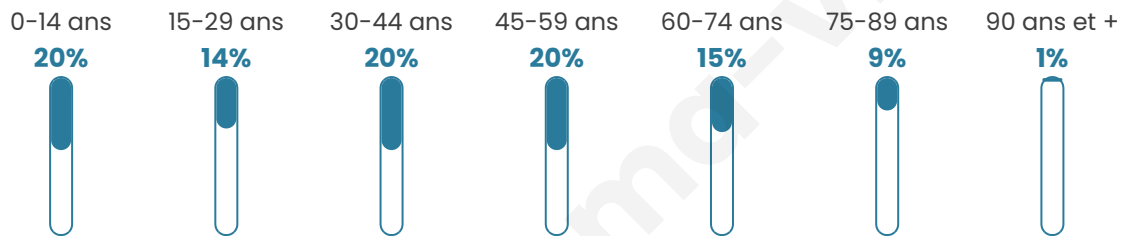

Nombre d'habitants

1 318

Age moyen

41 ans

Pop active

49.4%

Taux chômage

6.2%

Pop densité

132 h/km²

Revenu moyen

22 540 €/an

Evolution du nombre d'habitants

Sources : Institut national de la statistique et des études économiques (insee) selon Les dernières parutions officielles de 2024 portant sur les années 2020, 2021 et 2022.

Tranche d'âge

Activité professionnelle

Niveau de diplôme

Composition des ménages

Profils électoraux

Premier tour

	Emmanuel MACRON	30.71 %
	Marine LE PEN	29.81 %
	Jean-Luc MÉLENCHON	12.77 %
	Éric ZEMMOUR	5.03 %
	Yannick JADOT	4.65 %
	Jean LASSALLE	4.00 %
	Valérie PÉCRESE	3.87 %
	Nicolas DUPONT- AIGNAN	3.10 %
	Fabien ROUSSEL	2.97 %
	Philippe POUTOU	1.42 %
	Anne HIDALGO	1.16 %
	Nathalie ARTHAUD	0.52 %

974 inscrits

Participation : 81.62%

Votes blancs : 2.14%

Votes nuls : 0.38%

Second tour

	Emmanuel MACRON	54,69 %
	Marine LE PEN	45,31 %

974 inscrits

Participation : 83.47%