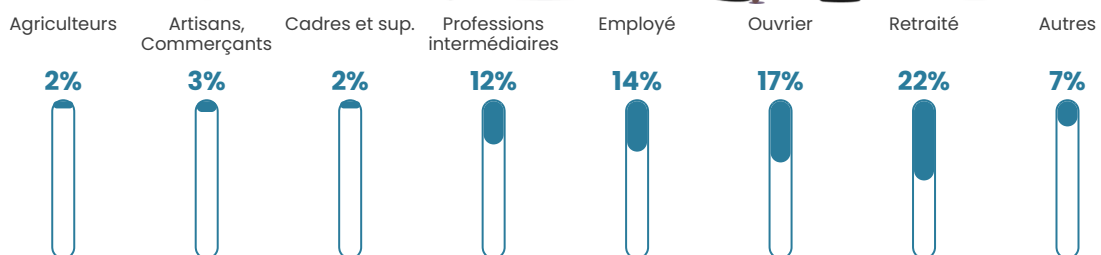

Pop densité

132 h/km²

Revenu moyen

22 540 €/an

Evolution du nombre d'habitants

Sources : Institut national de la statistique et des études économiques (insee) selon Les dernières parutions officielles de 2024 portant sur les années 2020, 2021 et 2022.

Tranche d'âge

Activité professionnelle

Niveau de diplôme

Composition des ménages

Profils électoraux

Premier tour

	Emmanuel MACRON	30.71 %
	Marine LE PEN	29.81 %
	Jean-Luc MÉLENCHON	12.77 %
	Éric ZEMMOUR	5.03 %
	Yannick JADOT	4.65 %
	Jean LASSALLE	4.00 %
	Valérie PÉCRESE	3.87 %
	Nicolas DUPONT- AIGNAN	3.10 %
	Fabien ROUSSEL	2.97 %
	Philippe POUTOU	1.42 %
	Anne HIDALGO	1.16 %
	Nathalie ARTHAUD	0.52 %