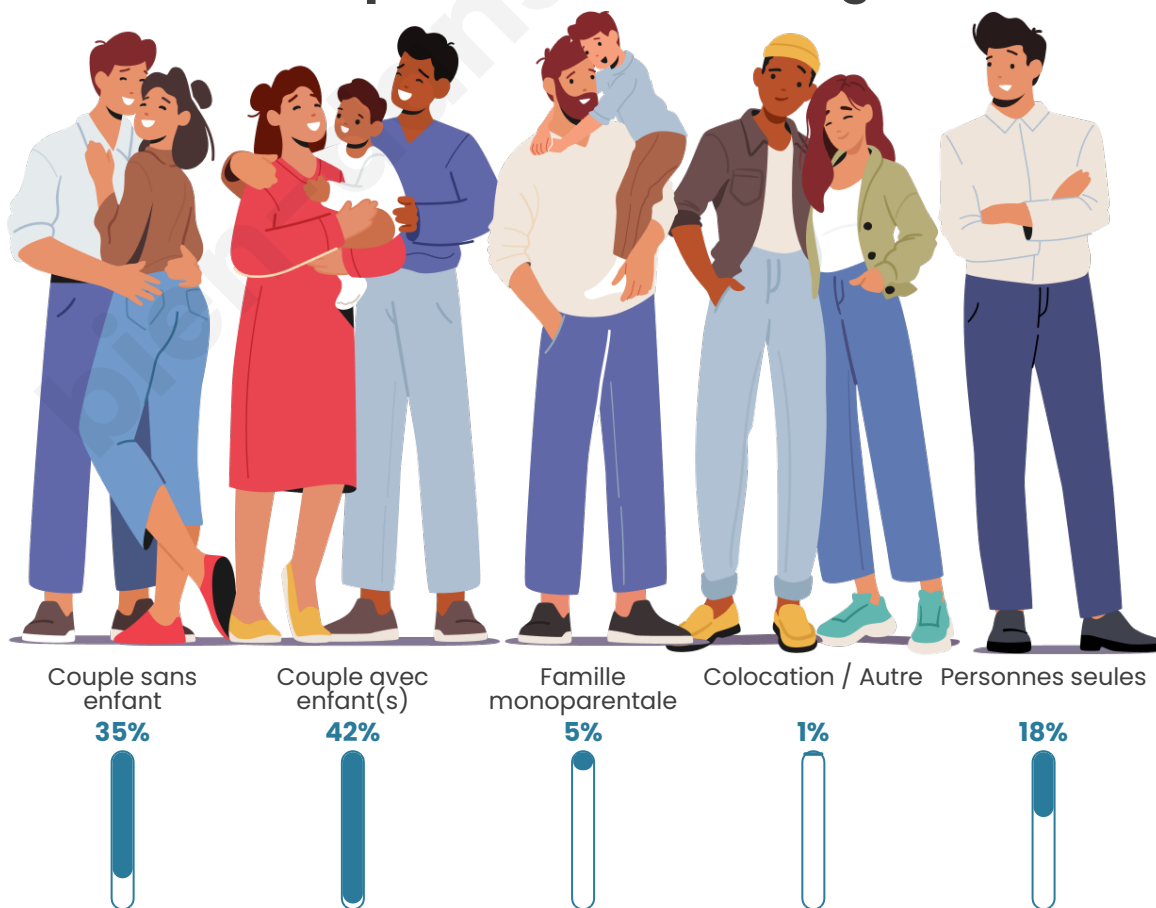

Tranche d'âge

Activité professionnelle

Niveau de diplôme

Composition des ménages

Profils électoraux

Premier tour

	Emmanuel MACRON	30.71 %
	Marine LE PEN	29.81 %
	Jean-Luc MÉLENCHON	12.77 %
	Éric ZEMMOUR	5.03 %
	Yannick JADOT	4.65 %
	Jean LASSALLE	4.00 %
	Valérie PÉCRESE	3.87 %
	Nicolas DUPONT- AIGNAN	3.10 %
	Fabien ROUSSEL	2.97 %
	Philippe POUTOU	1.42 %
	Anne HIDALGO	1.16 %
	Nathalie ARTHAUD	0.52 %