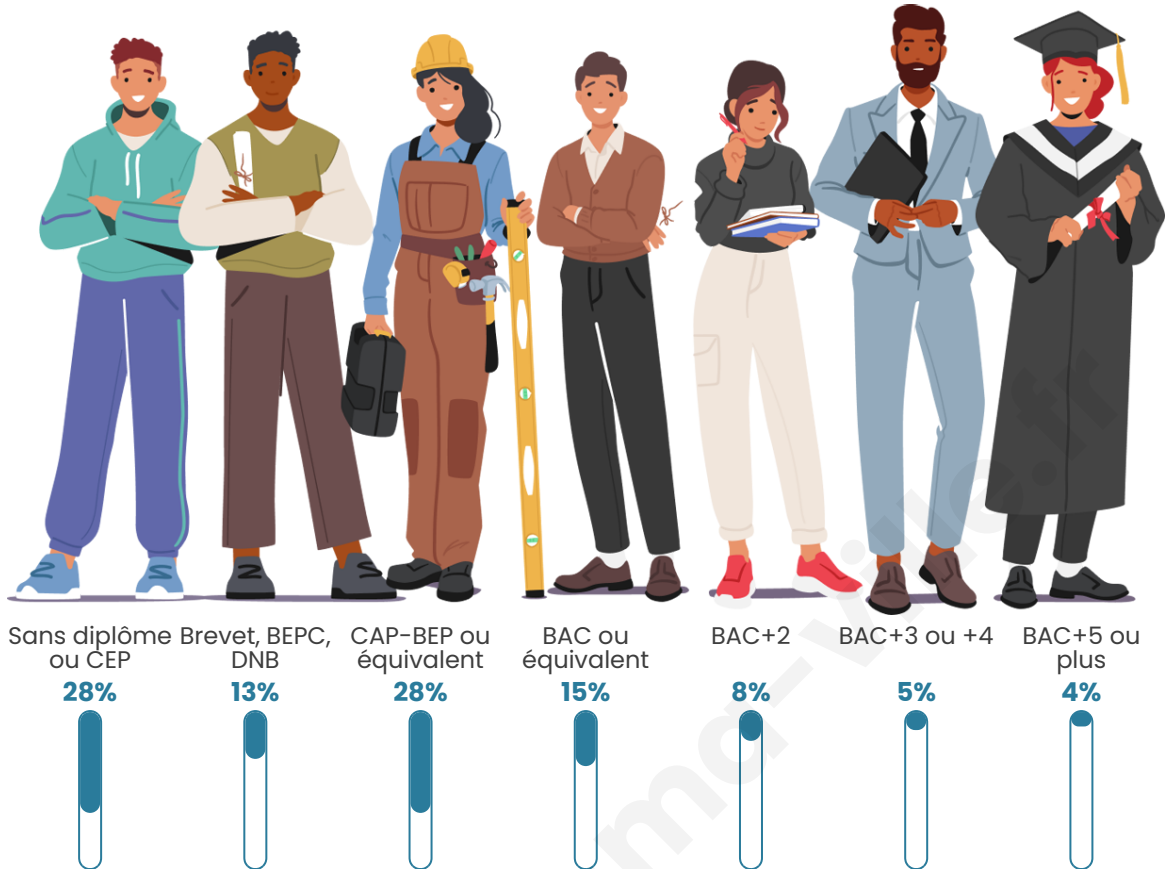

Version web

Ville de Lignières

Présenté par

BIEN dans
ma **VILLE** 

Sommaire

Situation géographique	3
Statistiques sur la population	4
Evolution du nombre d'habitants	4
Tranche d'âge	5
0-14 ans	5
15-29 ans	5
30-44 ans	5
45-59 ans	5
60-74 ans	5
75-89 ans	5
90 ans et +	5
Activité professionnelle	5
Agriculteurs	5
Artisans, Commerçants	5
Cadres et sup.	5
Professions intermédiaires	5
Employé	5
Ouvrier	5
Retraité	5
Autres	5
Niveau de diplôme	6
Sans diplôme ou CEP	6
Brevet, BEPC, DNB	6
CAP-BEP ou équivalent	6
BAC ou équivalent	6
BAC+2	6
BAC+3 ou +4	6
BAC+5 ou plus	6
Composition des ménages	6
Couple sans enfant	6
Couple avec enfant(s)	6
Famille monoparentale	6
Colocation / Autre	6
Personnes seules	6
Profils électoraux	7
Premier tour	7
Sécurité	8
Evolution du nombre d'infractions	8
Pour comparer	9
Services à la population	10
Commerce	10
Éducation	10
Villes autour de Lignières	12

Tranche d'âge

Activité professionnelle

Niveau de diplôme

Composition des ménages

Profils électoraux

Premier tour

	Marine LE PEN	32.00 %
	Emmanuel MACRON	23.20 %
	Éric ZEMMOUR	11.20 %
	Jean LASSALLE	8.00 %
	Jean-Luc MÉLENCHON	6.40 %
	Valérie PÉCRESSE	6.40 %
	Fabien ROUSSEL	4.80 %
	Nicolas DUPONT-AIGNAN	4.00 %
	Yannick JADOT	1.60 %
	Philippe POUTOU	1.60 %
	Nathalie ARTHAUD	0.80 %
	Anne HIDALGO	0.00 %