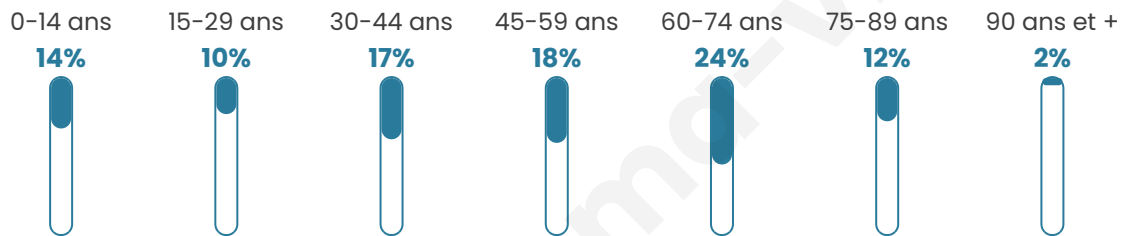

Version web

Ville de Lignières

Présenté par

BIEN dans
ma **VILLE** 

Sommaire

Situation géographique	3
Statistiques sur la population	4
Evolution du nombre d'habitants	4
Tranche d'âge	5
0-14 ans	5
15-29 ans	5
30-44 ans	5
45-59 ans	5
60-74 ans	5
75-89 ans	5
90 ans et +	5
Activité professionnelle	5
Agriculteurs	5
Artisans, Commerçants	5
Cadres et sup.	5
Professions intermédiaires	5
Employé	5
Ouvrier	5
Retraité	5
Autres	5
Niveau de diplôme	6
Sans diplôme ou CEP	6
Brevet, BEPC, DNB	6
CAP-BEP ou équivalent	6
BAC ou équivalent	6
BAC+2	6
BAC+3 ou +4	6
BAC+5 ou plus	6
Composition des ménages	6
Couple sans enfant	6
Couple avec enfant(s)	6
Famille monoparentale	6
Colocation / Autre	6
Personnes seules	6
Profils électoraux	7
Premier tour	7
Sécurité	8
Evolution du nombre d'infractions	8
Pour comparer	9
Services à la population	10
Commerce	10
Éducation	10
Villes autour de Lignières	12

Situation géographique

i Informations clés

- **Région** : Grand Est
- **Département** : Aube
- **Code postal** : 10130
- **Superficie** : 25 km²

Statistiques sur la population

Nombre d'habitants

223

Age moyen

48 ans

Pop active

40.4%

Taux chômage

8.8%

Pop densité

9 h/km²

Revenu moyen

Tranche d'âge

Activité professionnelle

Niveau de diplôme

Composition des ménages

Profils électoraux

Premier tour

	Marine LE PEN	32.00 %
	Emmanuel MACRON	23.20 %
	Éric ZEMMOUR	11.20 %
	Jean LASSALLE	8.00 %
	Jean-Luc MÉLENCHON	6.40 %
	Valérie PÉCRESSE	6.40 %
	Fabien ROUSSEL	4.80 %
	Nicolas DUPONT-AIGNAN	4.00 %
	Yannick JADOT	1.60 %
	Philippe POUTOU	1.60 %
	Nathalie ARTHAUD	0.80 %
	Anne HIDALGO	0.00 %