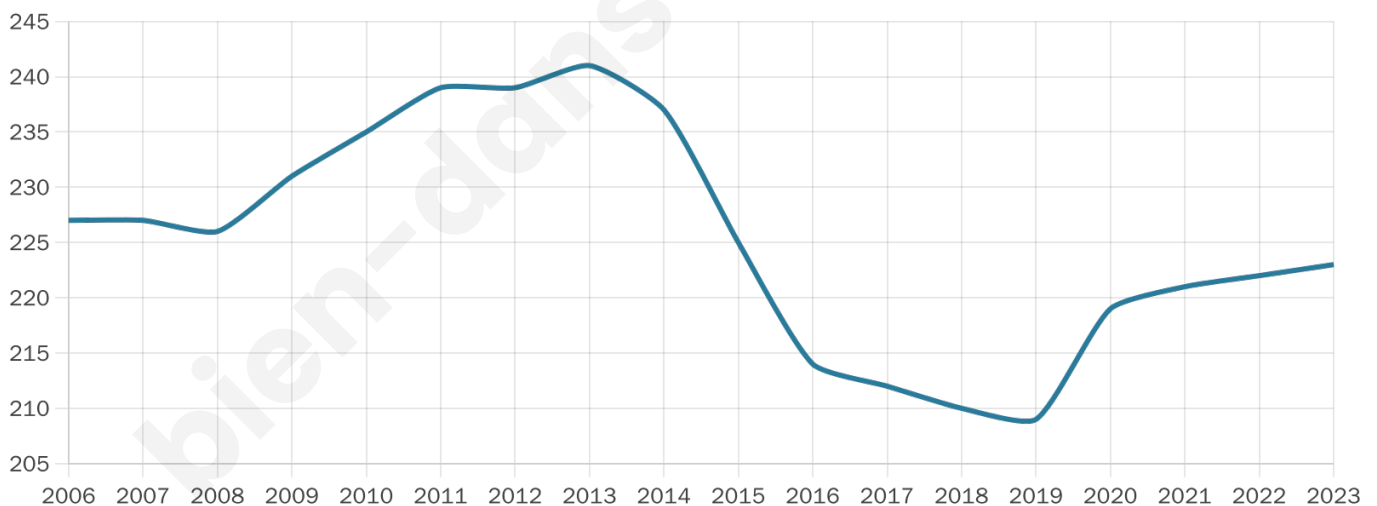

Version web

Ville de Lignières

Présenté par

BIEN dans
ma **VILLE** 

Sommaire

Situation géographique	3
Statistiques sur la population	4
Evolution du nombre d'habitants	4
Tranche d'âge	5
0-14 ans	5
15-29 ans	5
30-44 ans	5
45-59 ans	5
60-74 ans	5
75-89 ans	5
90 ans et +	5
Activité professionnelle	5
Agriculteurs	5
Artisans, Commerçants	5
Cadres et sup.	5
Professions intermédiaires	5
Employé	5
Ouvrier	5
Retraité	5
Autres	5
Niveau de diplôme	6
Sans diplôme ou CEP	6
Brevet, BEPC, DNB	6
CAP-BEP ou équivalent	6
BAC ou équivalent	6
BAC+2	6
BAC+3 ou +4	6
BAC+5 ou plus	6
Composition des ménages	6
Couple sans enfant	6
Couple avec enfant(s)	6
Famille monoparentale	6
Colocation / Autre	6
Personnes seules	6
Profils électoraux	7
Premier tour	7
Sécurité	8
Evolution du nombre d'infractions	8
Pour comparer	9
Services à la population	10
Commerce	10
Éducation	10
Villes autour de Lignières	12

48 ans

Pop active

40.4%

Taux chômage

8.8%

Pop densité

9 h/km²

Revenu moyen

20 020 €/an

Evolution du nombre d'habitants

Sources : Institut national de la statistique et des études économiques (insee) selon Les dernières parutions officielles de 2024 portant sur les années 2020, 2021 et 2022.