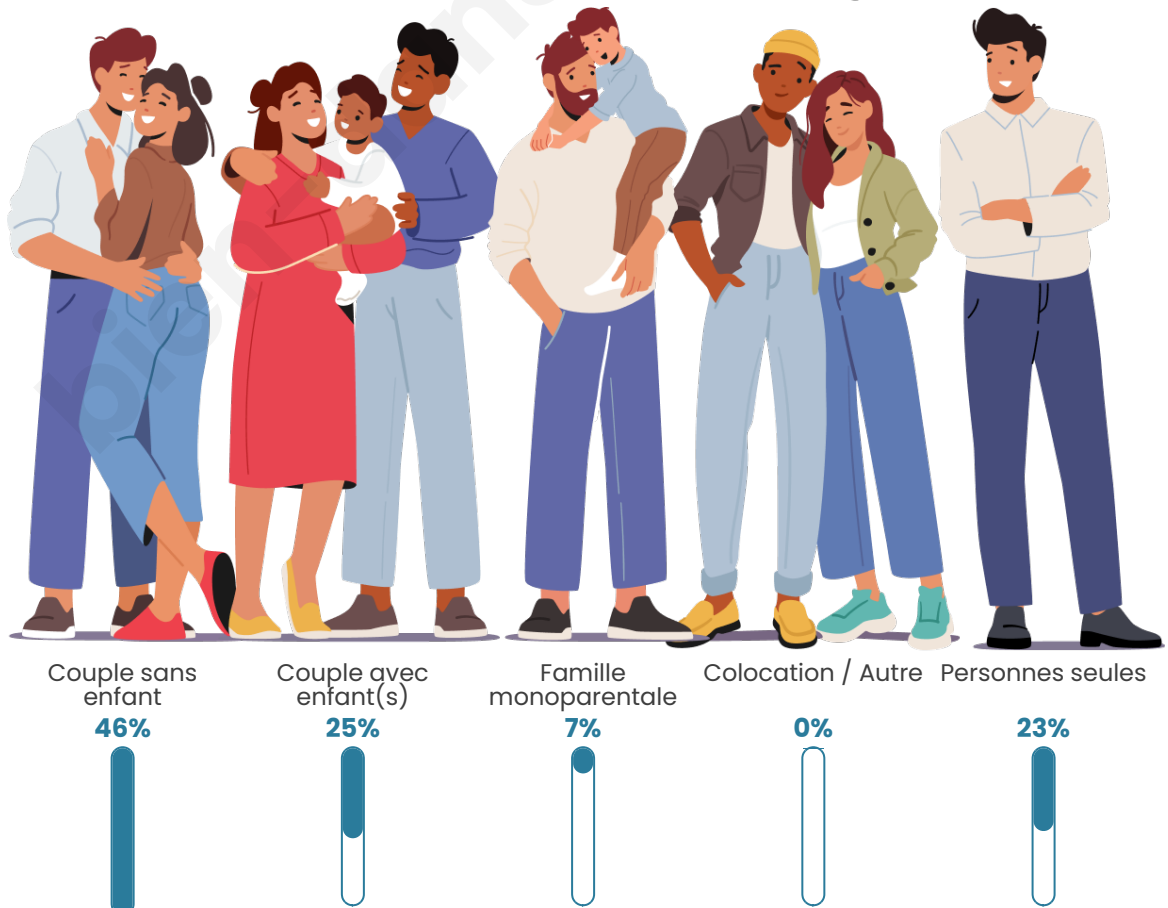

Tranche d'âge

Activité professionnelle

Niveau de diplôme

Composition des ménages

Profils électoraux

Premier tour

	Marine LE PEN	32.00 %
	Emmanuel MACRON	23.20 %
	Éric ZEMMOUR	11.20 %
	Jean LASSALLE	8.00 %
	Jean-Luc MÉLENCHON	6.40 %
	Valérie PÉCRESSE	6.40 %
	Fabien ROUSSEL	4.80 %
	Nicolas DUPONT-AIGNAN	4.00 %
	Yannick JADOT	1.60 %
	Philippe POUTOU	1.60 %
	Nathalie ARTHAUD	0.80 %
	Anne HIDALGO	0.00 %