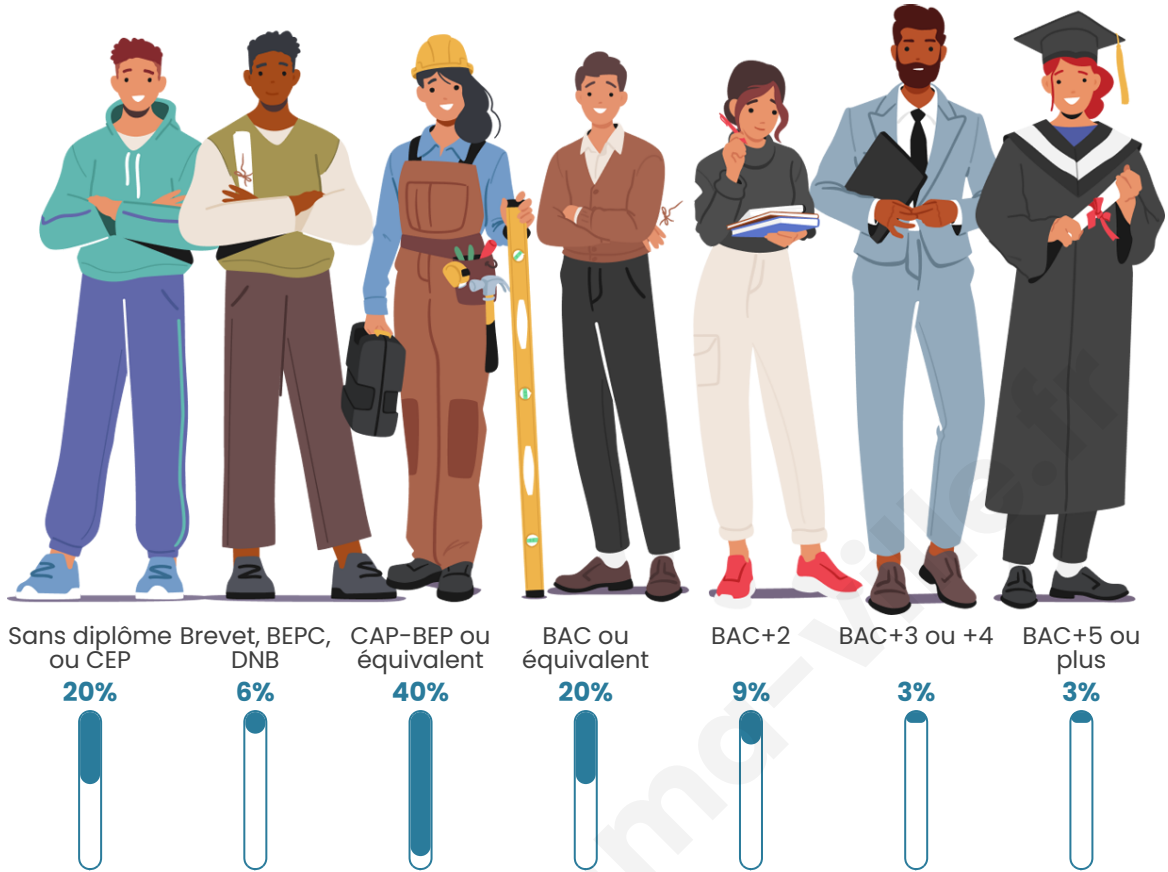

Tranche d'âge

Activité professionnelle

Niveau de diplôme

Composition des ménages

Profils électoraux

Premier tour

	Marine LE PEN	36.42 %
	Emmanuel MACRON	19.08 %
	Jean-Luc MÉLENCHON	12.14 %
	Éric ZEMMOUR	5.20 %
	Yannick JADOT	5.20 %
	Valérie PÉCRESE	5.20 %
	Jean LASSALLE	4.62 %
	Anne HIDALGO	4.05 %
	Nicolas DUPONT-AIGNAN	4.05 %
	Philippe POUTOU	1.73 %
	Nathalie ARTHAUD	1.16 %
	Fabien ROUSSEL	1.16 %