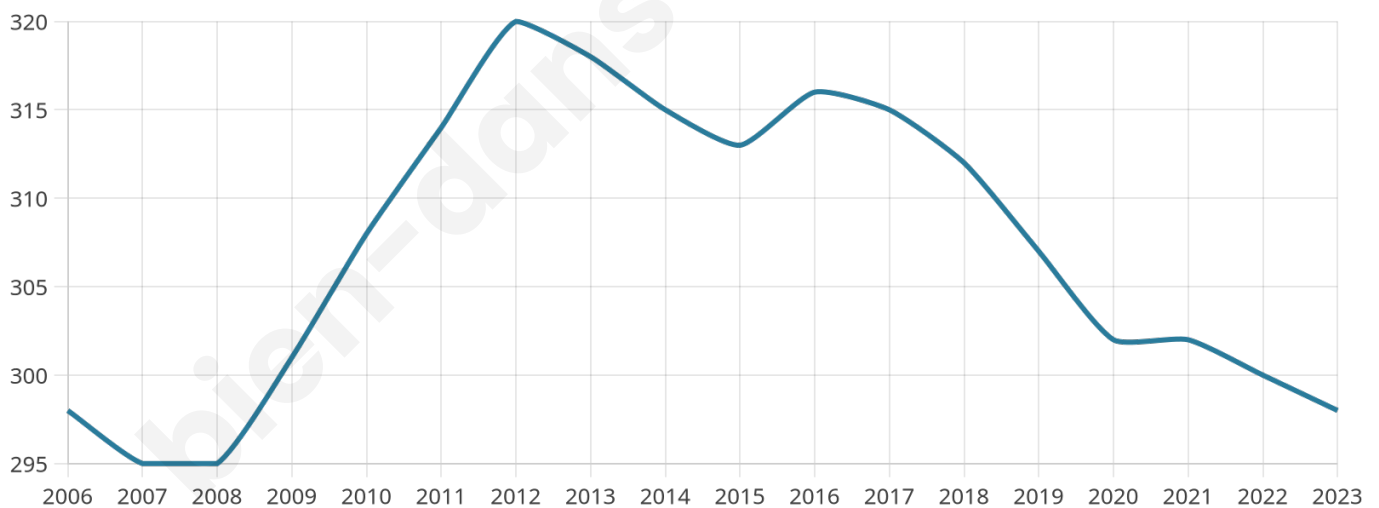

Version web

Ville de Lignéville

Présenté par

BIEN dans
ma **VILLE** 

Sommaire

Situation géographique	3
Statistiques sur la population	4
Evolution du nombre d'habitants	4
Tranche d'âge	5
0-14 ans	5
15-29 ans	5
30-44 ans	5
45-59 ans	5
60-74 ans	5
75-89 ans	5
90 ans et +	5
Activité professionnelle	5
Agriculteurs	5
Artisans, Commerçants	5
Cadres et sup.	5
Professions intermédiaires	5
Employé	5
Ouvrier	5
Retraité	5
Autres	5
Niveau de diplôme	6
Sans diplôme ou CEP	6
Brevet, BEPC, DNB	6
CAP-BEP ou équivalent	6
BAC ou équivalent	6
BAC+2	6
BAC+3 ou +4	6
BAC+5 ou plus	6
Composition des ménages	6
Couple sans enfant	6
Couple avec enfant(s)	6
Famille monoparentale	6
Colocation / Autre	6
Personnes seules	6
Profils électoraux	7
Premier tour	7
Sécurité	8
Evolution du nombre d'infractions	8
Pour comparer	9
Services à la population	10
Commerce	10
Éducation	10
Villes autour de Lignéville	11

43 ans

Pop active

49.3%

Taux chômage

9%

Pop densité

25 h/km²

Revenu moyen

24 720 €/an

Evolution du nombre d'habitants

Sources : Institut national de la statistique et des études économiques (insee) selon Les dernières parutions officielles de 2024 portant sur les années 2020, 2021 et 2022.