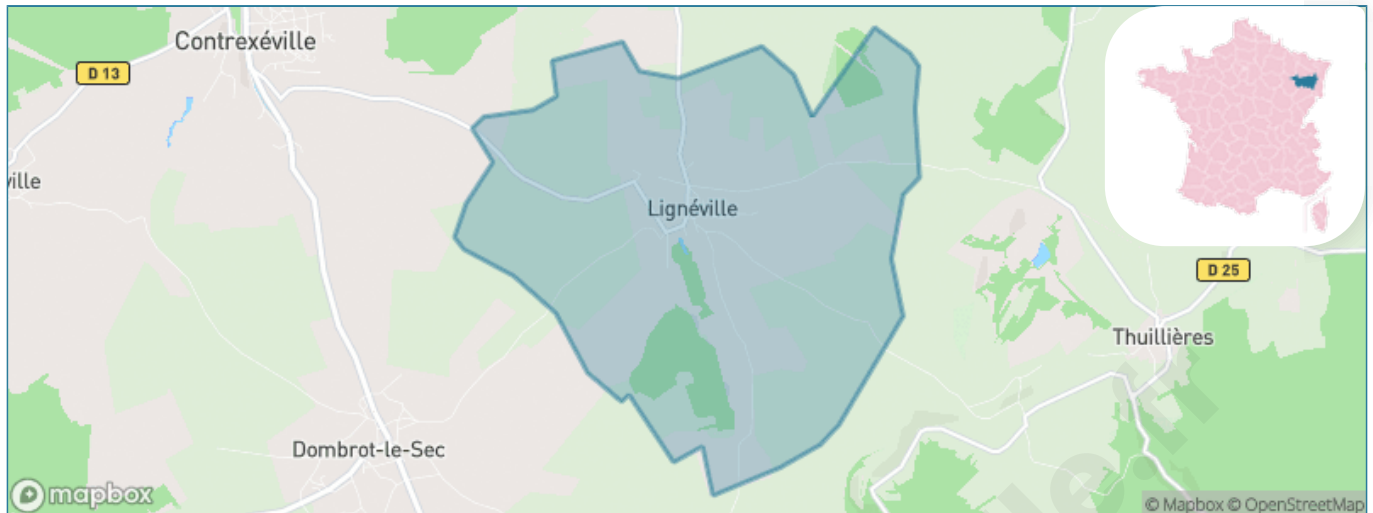

Version web

Ville de Lignéville

Présenté par

BIEN dans
ma **VILLE** 

Sommaire

Situation géographique	3
Statistiques sur la population	4
Evolution du nombre d'habitants	4
Tranche d'âge	5
0-14 ans	5
15-29 ans	5
30-44 ans	5
45-59 ans	5
60-74 ans	5
75-89 ans	5
90 ans et +	5
Activité professionnelle	5
Agriculteurs	5
Artisans, Commerçants	5
Cadres et sup.	5
Professions intermédiaires	5
Employé	5
Ouvrier	5
Retraité	5
Autres	5
Niveau de diplôme	6
Sans diplôme ou CEP	6
Brevet, BEPC, DNB	6
CAP-BEP ou équivalent	6
BAC ou équivalent	6
BAC+2	6
BAC+3 ou +4	6
BAC+5 ou plus	6
Composition des ménages	6
Couple sans enfant	6
Couple avec enfant(s)	6
Famille monoparentale	6
Colocation / Autre	6
Personnes seules	6
Profils électoraux	7
Premier tour	7
Sécurité	8
Evolution du nombre d'infractions	8
Pour comparer	9
Services à la population	10
Commerce	10
Éducation	10
Villes autour de Lignéville	11

Situation géographique

i Informations clés

- **Région** : Grand Est
- **Département** : Vosges
- **Code postal** : 88800
- **Superficie** : 12 km²

Statistiques sur la population

Nombre d'habitants

298

Age moyen