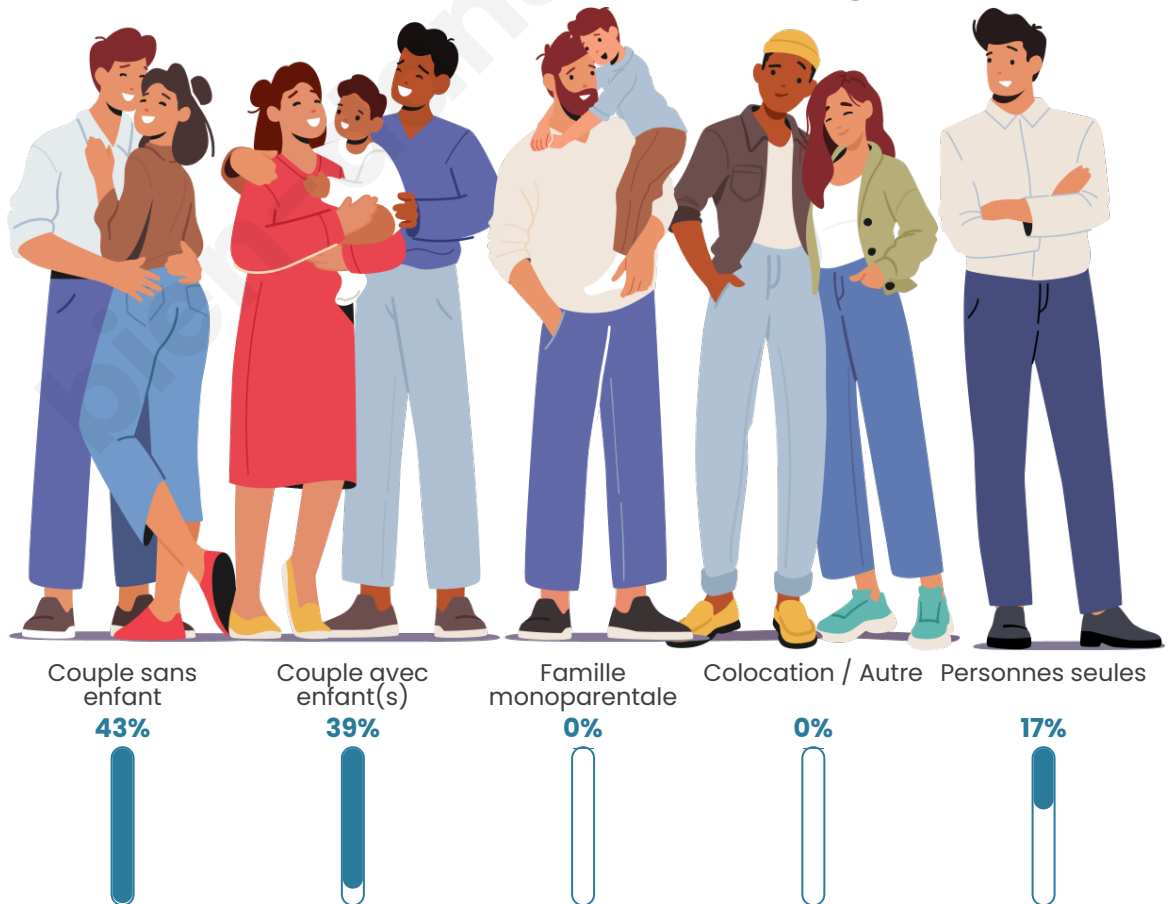

Tranche d'âge

Activité professionnelle

Niveau de diplôme

Composition des ménages

Profils électoraux

Premier tour

	Marine LE PEN	36.42 %
	Emmanuel MACRON	19.08 %
	Jean-Luc MÉLENCHON	12.14 %
	Éric ZEMMOUR	5.20 %
	Yannick JADOT	5.20 %
	Valérie PÉCRESE	5.20 %
	Jean LASSALLE	4.62 %
	Anne HIDALGO	4.05 %
	Nicolas DUPONT-AIGNAN	4.05 %
	Philippe POUTOU	1.73 %
	Nathalie ARTHAUD	1.16 %
	Fabien ROUSSEL	1.16 %