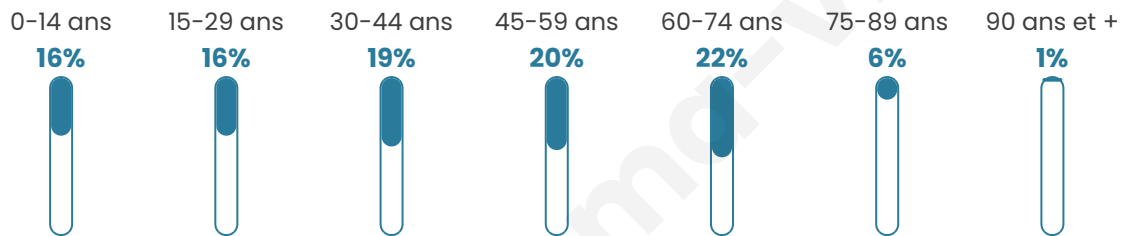

Version web

Ville de Lignéville

Présenté par

BIEN dans
ma **VILLE** 

Sommaire

Situation géographique	3
Statistiques sur la population	4
Evolution du nombre d'habitants	4
Tranche d'âge	5
0-14 ans	5
15-29 ans	5
30-44 ans	5
45-59 ans	5
60-74 ans	5
75-89 ans	5
90 ans et +	5
Activité professionnelle	5
Agriculteurs	5
Artisans, Commerçants	5
Cadres et sup.	5
Professions intermédiaires	5
Employé	5
Ouvrier	5
Retraité	5
Autres	5
Niveau de diplôme	6
Sans diplôme ou CEP	6
Brevet, BEPC, DNB	6
CAP-BEP ou équivalent	6
BAC ou équivalent	6
BAC+2	6
BAC+3 ou +4	6
BAC+5 ou plus	6
Composition des ménages	6
Couple sans enfant	6
Couple avec enfant(s)	6
Famille monoparentale	6
Colocation / Autre	6
Personnes seules	6
Profils électoraux	7
Premier tour	7
Sécurité	8
Evolution du nombre d'infractions	8
Pour comparer	9
Services à la population	10
Commerce	10
Éducation	10
Villes autour de Lignéville	11

43 ans

Pop active

49.3%

Taux chômage

9%

Pop densité

25 h/km²

Revenu moyen

Tranche d'âge

Activité professionnelle

Niveau de diplôme

Composition des ménages

Profils électoraux

Premier tour

	Marine LE PEN	36.42 %
	Emmanuel MACRON	19.08 %
	Jean-Luc MÉLENCHON	12.14 %
	Éric ZEMMOUR	5.20 %
	Yannick JADOT	5.20 %
	Valérie PÉCRESE	5.20 %
	Jean LASSALLE	4.62 %
	Anne HIDALGO	4.05 %
	Nicolas DUPONT-AIGNAN	4.05 %
	Philippe POUTOU	1.73 %
	Nathalie ARTHAUD	1.16 %
	Fabien ROUSSEL	1.16 %