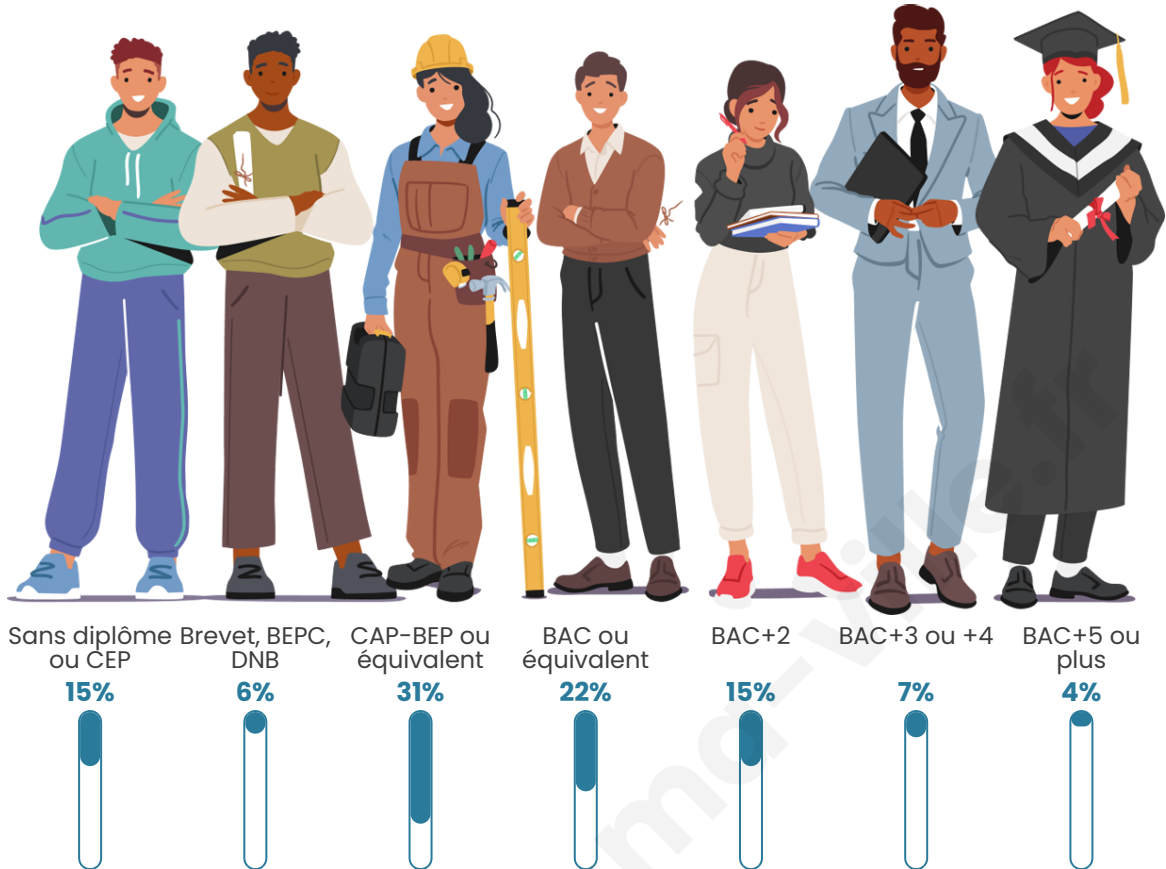

Version web

Ville de Lignan-de-Bazas

Présenté par

BIEN dans
ma **VILLE** 

Sommaire

Situation géographique	3
Statistiques sur la population	4
Evolution du nombre d'habitants	4
Tranche d'âge	5
0-14 ans	5
15-29 ans	5
30-44 ans	5
45-59 ans	5
60-74 ans	5
75-89 ans	5
90 ans et +	5
Activité professionnelle	5
Agriculteurs	5
Artisans, Commerçants	5
Cadres et sup.	5
Professions intermédiaires	5
Employé	5
Ouvrier	5
Retraité	5
Autres	5
Niveau de diplôme	6
Sans diplôme ou CEP	6
Brevet, BEPC, DNB	6
CAP-BEP ou équivalent	6
BAC ou équivalent	6
BAC+2	6
BAC+3 ou +4	6
BAC+5 ou plus	6
Composition des ménages	6
Couple sans enfant	6
Couple avec enfant(s)	6
Famille monoparentale	6
Colocation / Autre	6
Personnes seules	6
Profils électoraux	7
Premier tour	7
Sécurité	8
Evolution du nombre d'infractions	8
Pour comparer	9
Services à la population	10
Commerce	10
Éducation	10
Villes autour de Lignan-de-Bazas	11

403

Age moyen

39 ans

Pop active

48.6%

Taux chômage

4.2%

Pop densité

Tranche d'âge

Activité professionnelle

Niveau de diplôme

Composition des ménages

Profils électoraux

Premier tour

	Emmanuel MACRON	23.87 %
	Jean-Luc MÉLENCHON	23.46 %
	Marine LE PEN	23.05 %
	Yannick JADOT	6.17 %
	Jean LASSALLE	5.35 %
	Fabien ROUSSEL	4.94 %
	Valérie PÉCRESE	4.53 %
	Éric ZEMMOUR	4.12 %
	Anne HIDALGO	1.65 %
	Nathalie ARTHAUD	1.23 %
	Philippe POUTOU	0.82 %
	Nicolas DUPONT- AIGNAN	0.82 %