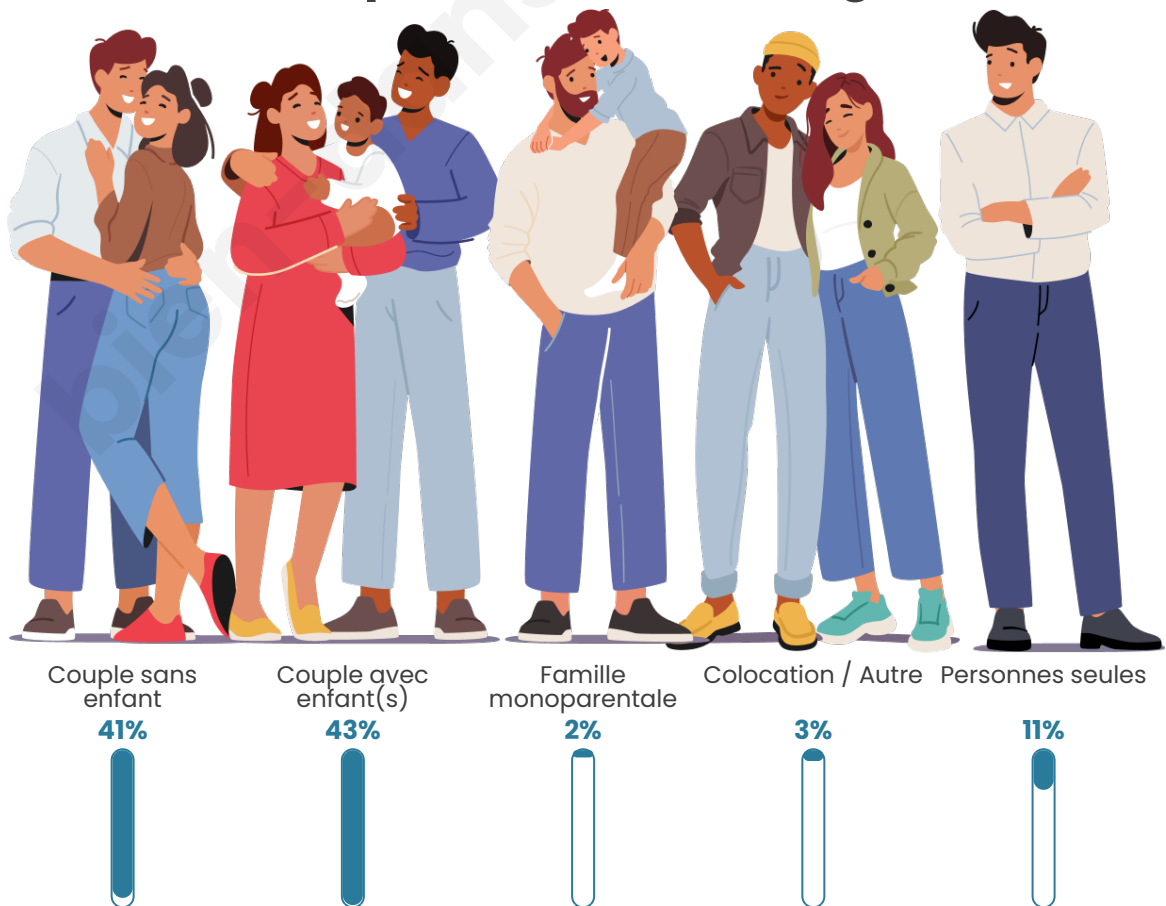

Tranche d'âge

Activité professionnelle

Niveau de diplôme

Composition des ménages

Profils électoraux

Premier tour

	Emmanuel MACRON	23.87 %
	Jean-Luc MÉLENCHON	23.46 %
	Marine LE PEN	23.05 %
	Yannick JADOT	6.17 %
	Jean LASSALLE	5.35 %
	Fabien ROUSSEL	4.94 %
	Valérie PÉCRESE	4.53 %
	Éric ZEMMOUR	4.12 %
	Anne HIDALGO	1.65 %
	Nathalie ARTHAUD	1.23 %
	Philippe POUTOU	0.82 %
	Nicolas DUPONT- AIGNAN	0.82 %