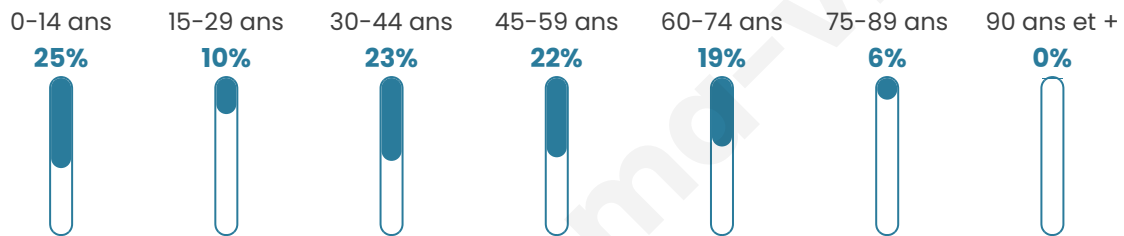

403

Age moyen

39 ans

Pop active

48.6%

Taux chômage

4.2%

Pop densité

37 h/km²

Revenu moyen

21 340 €/an

Evolution du nombre d'habitants

Sources : Institut national de la statistique et des études économiques (insee) selon Les dernières parutions officielles de 2024 portant sur les années 2020, 2021 et 2022.

Tranche d'âge

Activité professionnelle

Niveau de diplôme

Composition des ménages

Profils électoraux

Premier tour

	Emmanuel MACRON	23.87 %
	Jean-Luc MÉLENCHON	23.46 %
	Marine LE PEN	23.05 %
	Yannick JADOT	6.17 %
	Jean LASSALLE	5.35 %
	Fabien ROUSSEL	4.94 %
	Valérie PÉCRESE	4.53 %
	Éric ZEMMOUR	4.12 %
	Anne HIDALGO	1.65 %
	Nathalie ARTHAUD	1.23 %
	Philippe POUTOU	0.82 %
	Nicolas DUPONT- AIGNAN	0.82 %