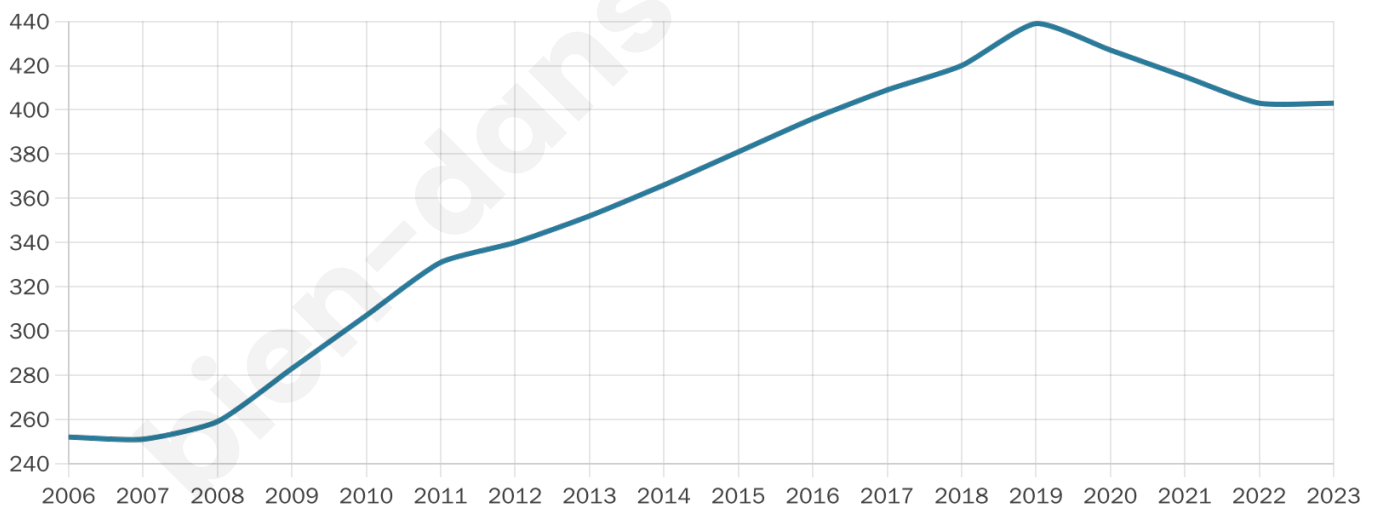

Version web

Ville de Lignan-de-Bazas

Présenté par

BIEN dans
ma **VILLE** 

Sommaire

Situation géographique	3
Statistiques sur la population	4
Evolution du nombre d'habitants	4
Tranche d'âge	5
0-14 ans	5
15-29 ans	5
30-44 ans	5
45-59 ans	5
60-74 ans	5
75-89 ans	5
90 ans et +	5
Activité professionnelle	5
Agriculteurs	5
Artisans, Commerçants	5
Cadres et sup.	5
Professions intermédiaires	5
Employé	5
Ouvrier	5
Retraité	5
Autres	5
Niveau de diplôme	6
Sans diplôme ou CEP	6
Brevet, BEPC, DNB	6
CAP-BEP ou équivalent	6
BAC ou équivalent	6
BAC+2	6
BAC+3 ou +4	6
BAC+5 ou plus	6
Composition des ménages	6
Couple sans enfant	6
Couple avec enfant(s)	6
Famille monoparentale	6
Colocation / Autre	6
Personnes seules	6
Profils électoraux	7
Premier tour	7
Sécurité	8
Evolution du nombre d'infractions	8
Pour comparer	9
Services à la population	10
Commerce	10
Éducation	10
Villes autour de Lignan-de-Bazas	11

403

Age moyen

39 ans

Pop active

48.6%

Taux chômage

4.2%

Pop densité

37 h/km²

Revenu moyen

21 340 €/an

Evolution du nombre d'habitants

Sources : Institut national de la statistique et des études économiques (insee) selon Les dernières parutions officielles de 2024 portant sur les années 2020, 2021 et 2022.