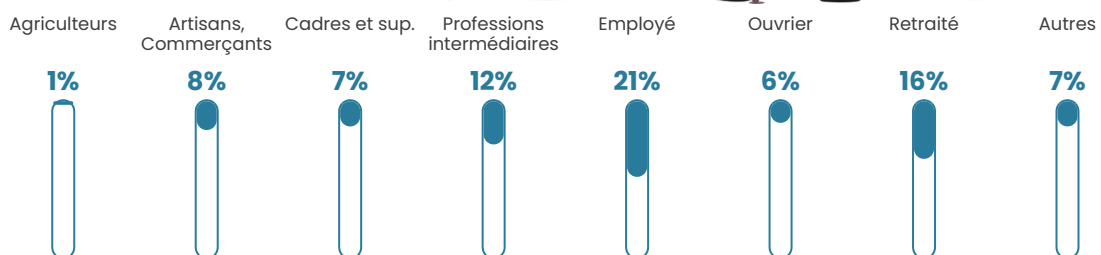

403

Age moyen

39 ans

Pop active

48.6%

Taux chômage

4.2%

Pop densité

37 h/km²

Revenu moyen

21 340 €/an

Evolution du nombre d'habitants

Sources : Institut national de la statistique et des études économiques (insee) selon Les dernières parutions officielles de 2024 portant sur les années 2020, 2021 et 2022.

Tranche d'âge

Activité professionnelle

Niveau de diplôme

Composition des ménages

Profils électoraux

Premier tour

	Emmanuel MACRON	23.87 %
	Jean-Luc MÉLENCHON	23.46 %
	Marine LE PEN	23.05 %
	Yannick JADOT	6.17 %
	Jean LASSALLE	5.35 %
	Fabien ROUSSEL	4.94 %
	Valérie PÉCRESE	4.53 %
	Éric ZEMMOUR	4.12 %
	Anne HIDALGO	1.65 %
	Nathalie ARTHAUD	1.23 %
	Philippe POUTOU	0.82 %
	Nicolas DUPONT- AIGNAN	0.82 %