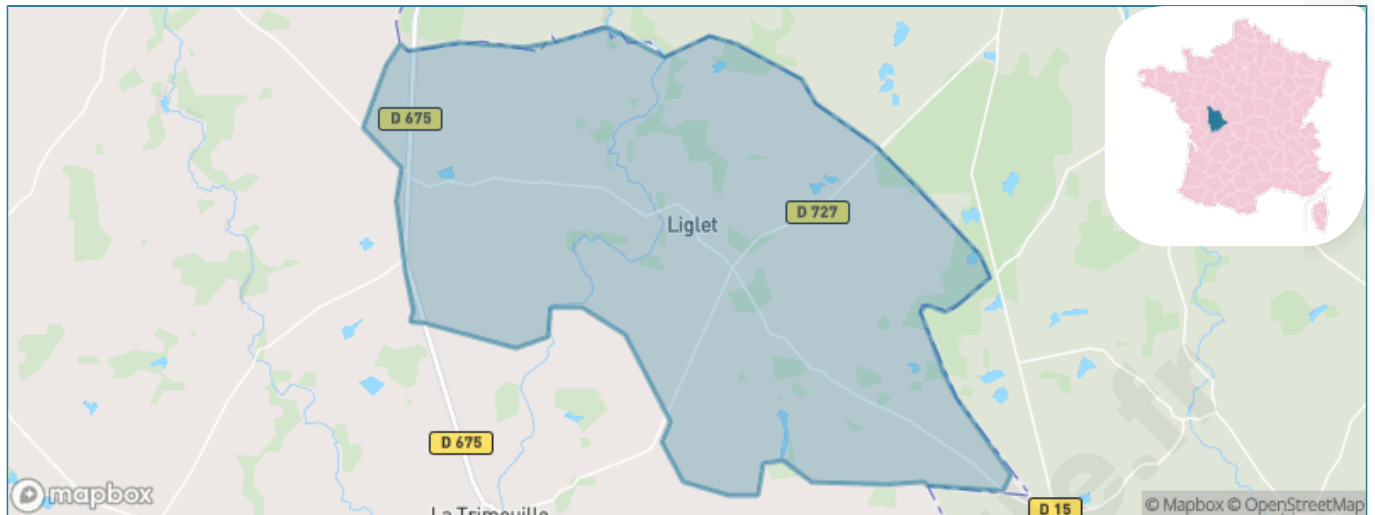

Version web

Ville de Liglet

Présenté par

BIEN dans
ma **VILLE** 

Sommaire

Situation géographique	3
Statistiques sur la population	4
Evolution du nombre d'habitants	4
Tranche d'âge	5
0-14 ans	5
15-29 ans	5
30-44 ans	5
45-59 ans	5
60-74 ans	5
75-89 ans	5
90 ans et +	5
Activité professionnelle	5
Agriculteurs	5
Artisans, Commerçants	5
Cadres et sup.	5
Professions intermédiaires	5
Employé	5
Ouvrier	5
Retraité	5
Autres	5
Niveau de diplôme	6
Sans diplôme ou CEP	6
Brevet, BEPC, DNB	6
CAP-BEP ou équivalent	6
BAC ou équivalent	6
BAC+2	6
BAC+3 ou +4	6
BAC+5 ou plus	6
Composition des ménages	6
Couple sans enfant	6
Couple avec enfant(s)	6
Famille monoparentale	6
Colocation / Autre	6
Personnes seules	6
Profils électoraux	7
Premier tour	7
Sécurité	9
Evolution du nombre d'infractions	9
Pour comparer	10
Services à la population	11
Commerce	11
Éducation	11
Villes autour de Liglet	12

Situation géographique

i Informations clés

- **Région** : Nouvelle-Aquitaine
- **Département** : Vienne
- **Code postal** : 86290
- **Superficie** : 52 km²

Statistiques sur la population

Nombre d'habitants