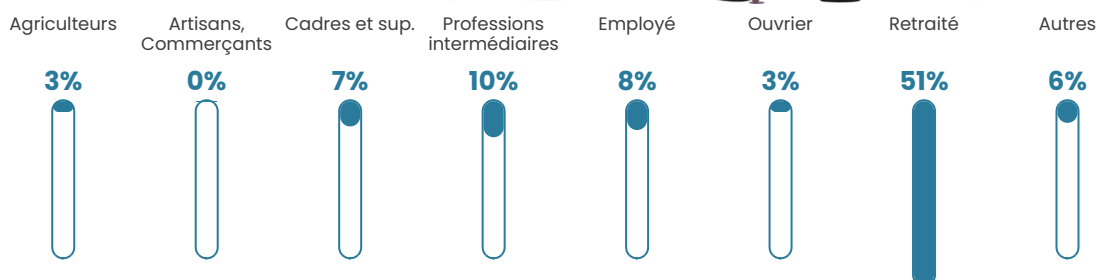

297

Age moyen

52 ans

Pop active

40.7%

Taux chômage

6.8%

Pop densité

6 h/km²

Revenu moyen

18 700 €/an

Evolution du nombre d'habitants

Sources : Institut national de la statistique et des études économiques (insee) selon Les dernières parutions officielles de 2024 portant sur les années 2020, 2021 et 2022.

Tranche d'âge

Activité professionnelle

Niveau de diplôme

Composition des ménages

Profils électoraux

Premier tour

Marine LE PEN 23.87 %

Jean-Luc
MÉLENCHON 21.94 %