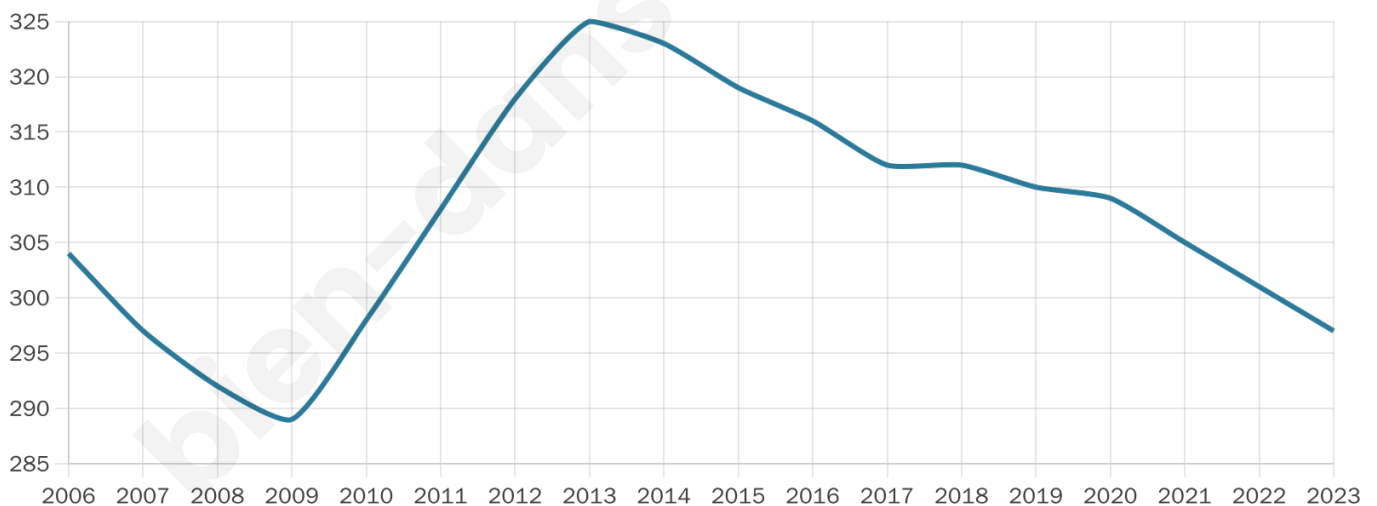

Version web

Ville de Liglet

Présenté par

BIEN dans
ma **VILLE** 

Sommaire

Situation géographique	3
Statistiques sur la population	4
Evolution du nombre d'habitants	4
Tranche d'âge	5
0-14 ans	5
15-29 ans	5
30-44 ans	5
45-59 ans	5
60-74 ans	5
75-89 ans	5
90 ans et +	5
Activité professionnelle	5
Agriculteurs	5
Artisans, Commerçants	5
Cadres et sup.	5
Professions intermédiaires	5
Employé	5
Ouvrier	5
Retraité	5
Autres	5
Niveau de diplôme	6
Sans diplôme ou CEP	6
Brevet, BEPC, DNB	6
CAP-BEP ou équivalent	6
BAC ou équivalent	6
BAC+2	6
BAC+3 ou +4	6
BAC+5 ou plus	6
Composition des ménages	6
Couple sans enfant	6
Couple avec enfant(s)	6
Famille monoparentale	6
Colocation / Autre	6
Personnes seules	6
Profils électoraux	7
Premier tour	7
Sécurité	9
Evolution du nombre d'infractions	9
Pour comparer	10
Services à la population	11
Commerce	11
Éducation	11
Villes autour de Liglet	12

297

Age moyen

52 ans

Pop active

40.7%

Taux chômage

6.8%

Pop densité

6 h/km²

Revenu moyen

18 700 €/an

Evolution du nombre d'habitants

Sources : Institut national de la statistique et des études économiques (insee) selon Les dernières parutions officielles de 2024 portant sur les années 2020, 2021 et 2022.

Tranche d'âge

Activité professionnelle

Niveau de diplôme

Composition des ménages

Profils électoraux

Premier tour

Marine LE PEN 23.87 %

Jean-Luc
MÉLENCHON 21.94 %