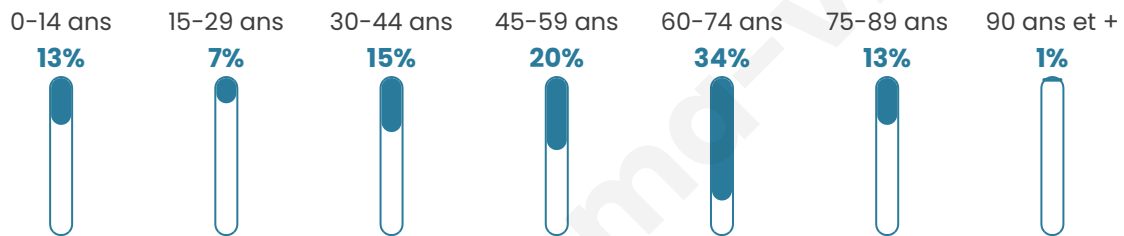

297

Age moyen

52 ans

Pop active

40.7%

Taux chômage

6.8%

Pop densité

6 h/km²

Revenu moyen

18 700 €/an

Evolution du nombre d'habitants

Sources : Institut national de la statistique et des études économiques (insee) selon Les dernières parutions officielles de 2024 portant sur les années 2020, 2021 et 2022.

Tranche d'âge

Activité professionnelle

Niveau de diplôme

Composition des ménages

Profils électoraux

Premier tour

Marine LE PEN 23.87 %

Jean-Luc
MÉLENCHON 21.94 %