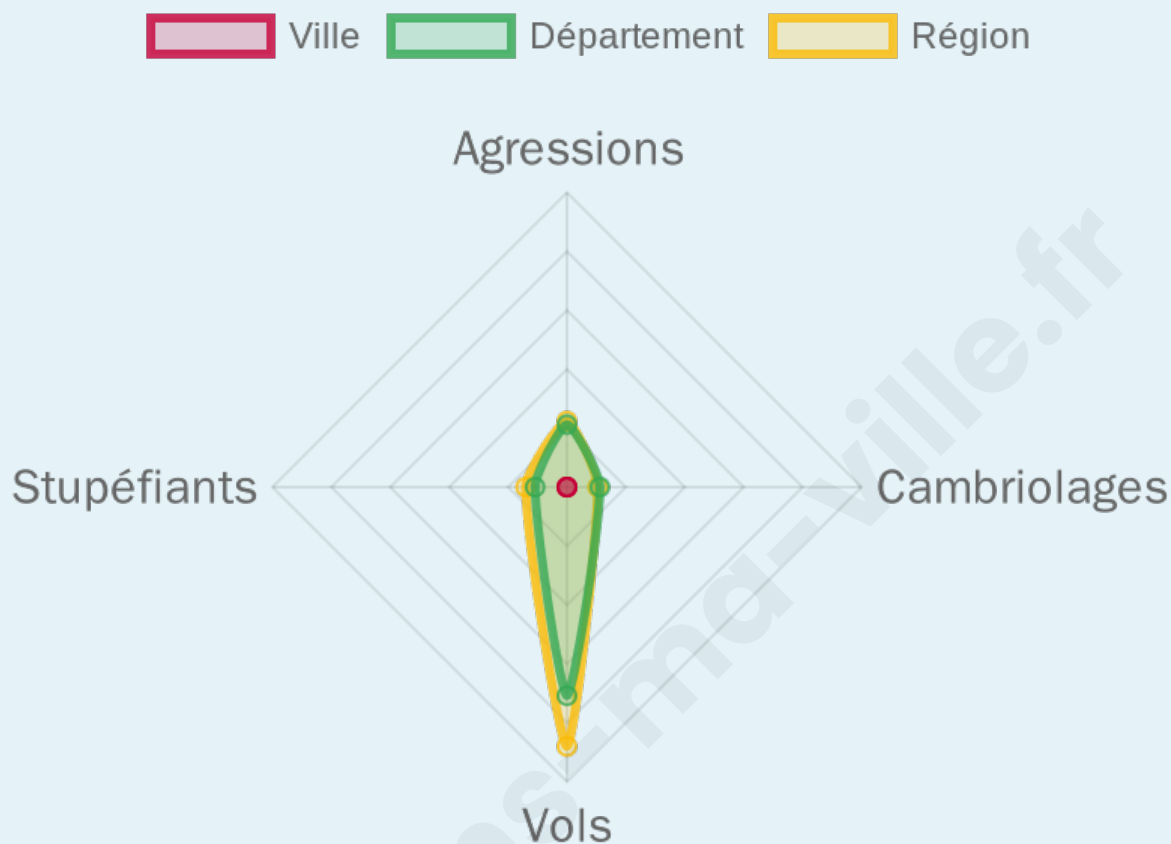

Pour comparer

(en proportion du nombre d'habitants)

Sources : Bases statistiques communale, départementale et régionale de la délinquance enregistrée par la police et la gendarmerie nationales selon les dernières parutions officielles de 2025 portant sur l'année 2024 ([data.gouv](https://data.gouv.fr)).

Agressions physiques / sexuelles : Violences sexuelles, coups et blessures volontaires intrafamiliaux, coups et blessures volontaires, autres coups, blessures volontaires et vols violents sans arme.

Cambriolages : Cambriolages de logements.

Vols : Vols avec armes, vols d'accessoires sur véhicules, vols dans les véhicules, vols de véhicules, vols sans violence contre des personnes, destructions, dégradations volontaires et escroqueries.

Stupéfiants : Trafic de stupéfiants dont (AFD) et usage de stupéfiants.