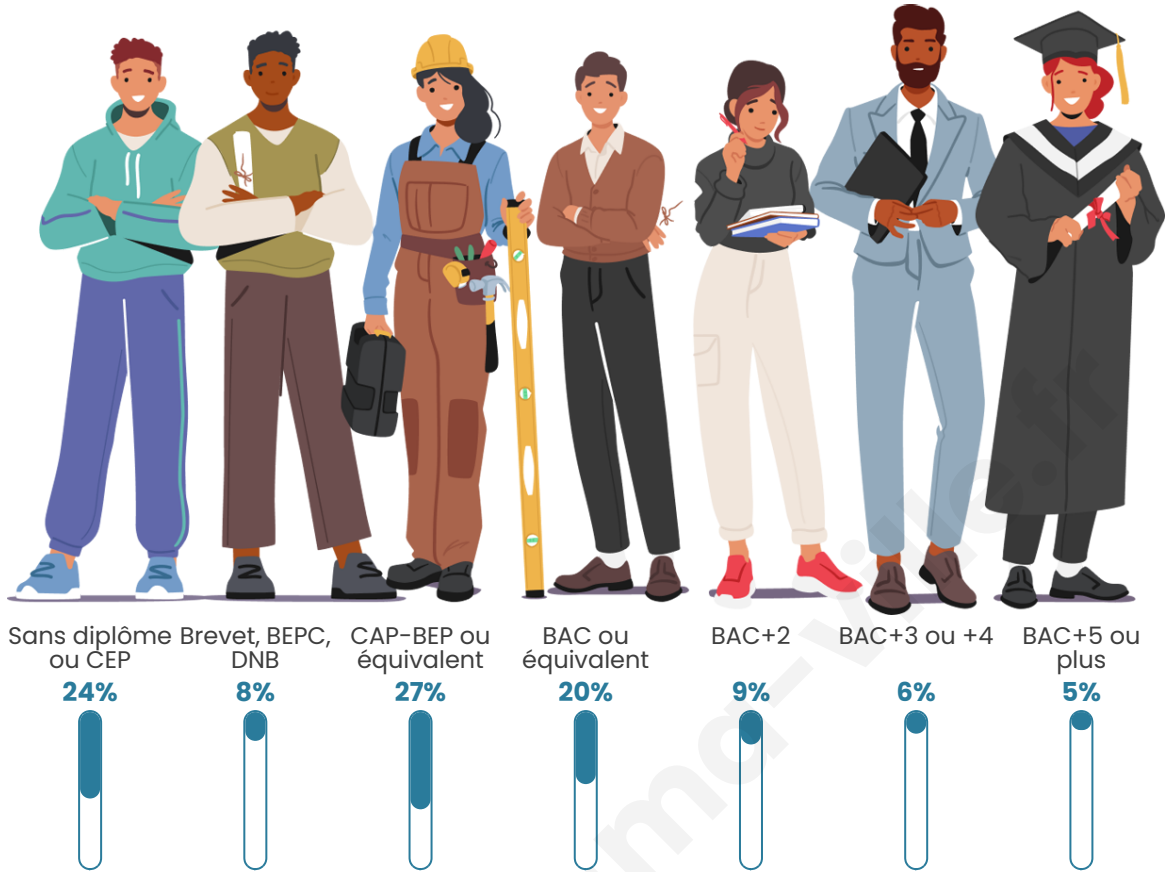

297

Age moyen

52 ans

Pop active

40.7%

Taux chômage

6.8%

Pop densité

6 h/km²

Revenu moyen

18 700 €/an

Evolution du nombre d'habitants

Sources : Institut national de la statistique et des études économiques (insee) selon Les dernières parutions officielles de 2024 portant sur les années 2020, 2021 et 2022.

Tranche d'âge

Activité professionnelle

Niveau de diplôme

Composition des ménages

Profils électoraux

Premier tour

Marine LE PEN 23.87 %

Jean-Luc
MÉLENCHON 21.94 %