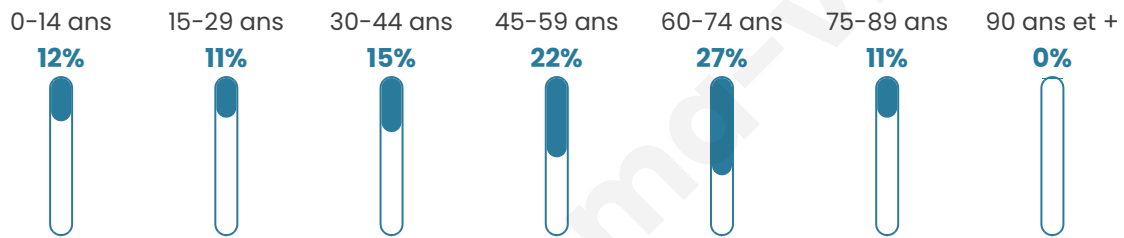

Version web

Ville de Liez

Présenté par

BIEN dans
ma **VILLE** 

Sommaire

Situation géographique	3
Statistiques sur la population	4
Evolution du nombre d'habitants	4
Tranche d'âge	5
0-14 ans	5
15-29 ans	5
30-44 ans	5
45-59 ans	5
60-74 ans	5
75-89 ans	5
90 ans et +	5
Activité professionnelle	5
Agriculteurs	5
Artisans, Commerçants	5
Cadres et sup.	5
Professions intermédiaires	5
Employé	5
Ouvrier	5
Retraité	5
Autres	5
Niveau de diplôme	6
Sans diplôme ou CEP	6
Brevet, BEPC, DNB	6
CAP-BEP ou équivalent	6
BAC ou équivalent	6
BAC+2	6
BAC+3 ou +4	6
BAC+5 ou plus	6
Composition des ménages	6
Couple sans enfant	6
Couple avec enfant(s)	6
Famille monoparentale	6
Colocation / Autre	6
Personnes seules	6
Profils électoraux	7
Premier tour	7
Sécurité	8
Evolution du nombre d'infractions	8
Pour comparer	9
Services à la population	10
Commerce	10
Éducation	10
Villes autour de Liez	11

Situation géographique

i Informations clés

- **Région** : Hauts-de-France
- **Département** : Aisne
- **Code postal** : 02700
- **Superficie** : 5 km²

Statistiques sur la population

Nombre d'habitants

385

Age moyen

48 ans

Pop active

46%

Taux chômage

9%

Pop densité

77 h/km²

Revenu moyen

Tranche d'âge

Activité professionnelle

Niveau de diplôme

Composition des ménages

Profils électoraux

Premier tour

	Marine LE PEN	42.74 %
	Jean-Luc MÉLENCHON	23.08 %
	Emmanuel MACRON	17.09 %
	Éric ZEMMOUR	4.27 %
	Jean LASSALLE	3.85 %
	Fabien ROUSSEL	2.14 %
	Nicolas DUPONT-AIGNAN	2.14 %
	Yannick JADOT	1.71 %
	Nathalie ARTHAUD	1.28 %
	Valérie PÉCRESSE	0.85 %
	Anne HIDALGO	0.43 %
	Philippe POUTOU	0.43 %