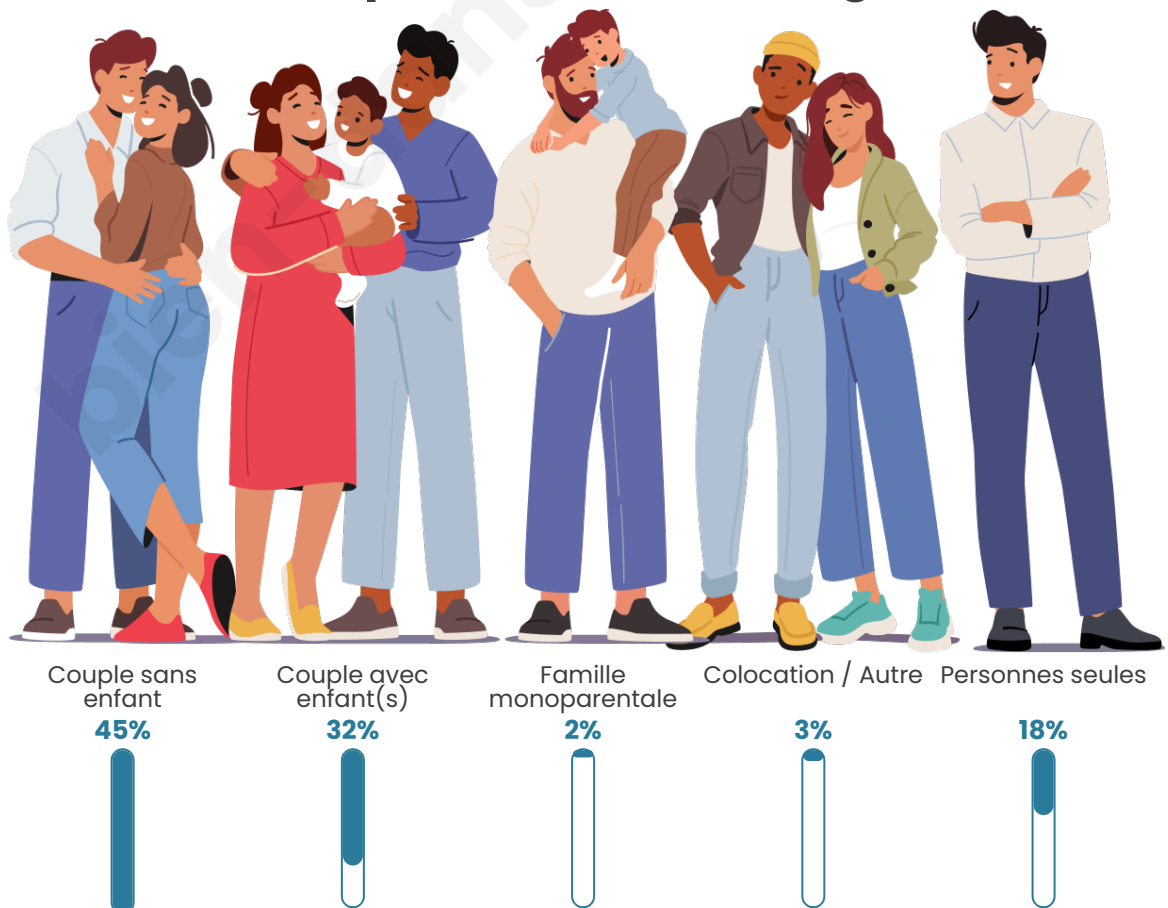

Tranche d'âge

Activité professionnelle

Niveau de diplôme

Composition des ménages

Profils électoraux

Premier tour

	Marine LE PEN	42.74 %
	Jean-Luc MÉLENCHON	23.08 %
	Emmanuel MACRON	17.09 %
	Éric ZEMMOUR	4.27 %
	Jean LASSALLE	3.85 %
	Fabien ROUSSEL	2.14 %
	Nicolas DUPONT-AIGNAN	2.14 %
	Yannick JADOT	1.71 %
	Nathalie ARTHAUD	1.28 %
	Valérie PÉCRESSE	0.85 %
	Anne HIDALGO	0.43 %
	Philippe POUTOU	0.43 %