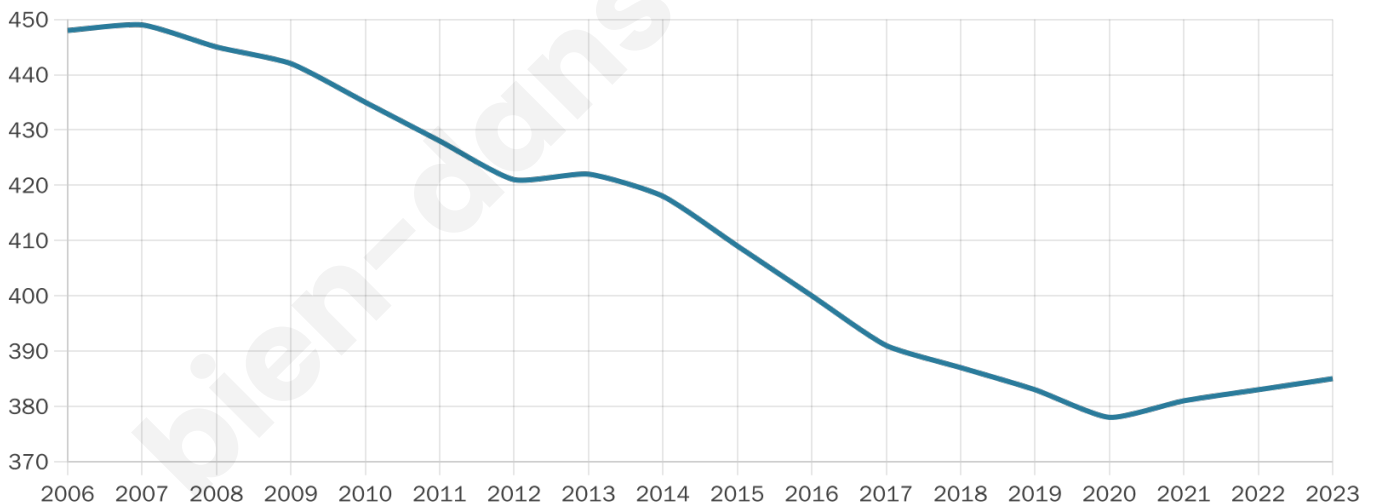

Version web

Ville de Liez

Présenté par

BIEN dans
ma **VILLE** 

Sommaire

Situation géographique	3
Statistiques sur la population	4
Evolution du nombre d'habitants	4
Tranche d'âge	5
0-14 ans	5
15-29 ans	5
30-44 ans	5
45-59 ans	5
60-74 ans	5
75-89 ans	5
90 ans et +	5
Activité professionnelle	5
Agriculteurs	5
Artisans, Commerçants	5
Cadres et sup.	5
Professions intermédiaires	5
Employé	5
Ouvrier	5
Retraité	5
Autres	5
Niveau de diplôme	6
Sans diplôme ou CEP	6
Brevet, BEPC, DNB	6
CAP-BEP ou équivalent	6
BAC ou équivalent	6
BAC+2	6
BAC+3 ou +4	6
BAC+5 ou plus	6
Composition des ménages	6
Couple sans enfant	6
Couple avec enfant(s)	6
Famille monoparentale	6
Colocation / Autre	6
Personnes seules	6
Profils électoraux	7
Premier tour	7
Sécurité	8
Evolution du nombre d'infractions	8
Pour comparer	9
Services à la population	10
Commerce	10
Éducation	10
Villes autour de Liez	11

48 ans

Pop active

46%

Taux chômage

9%

Pop densité

77 h/km²

Revenu moyen

21 450 €/an

Evolution du nombre d'habitants

Sources : Institut national de la statistique et des études économiques (insee) selon Les dernières parutions officielles de 2024 portant sur les années 2020, 2021 et 2022.