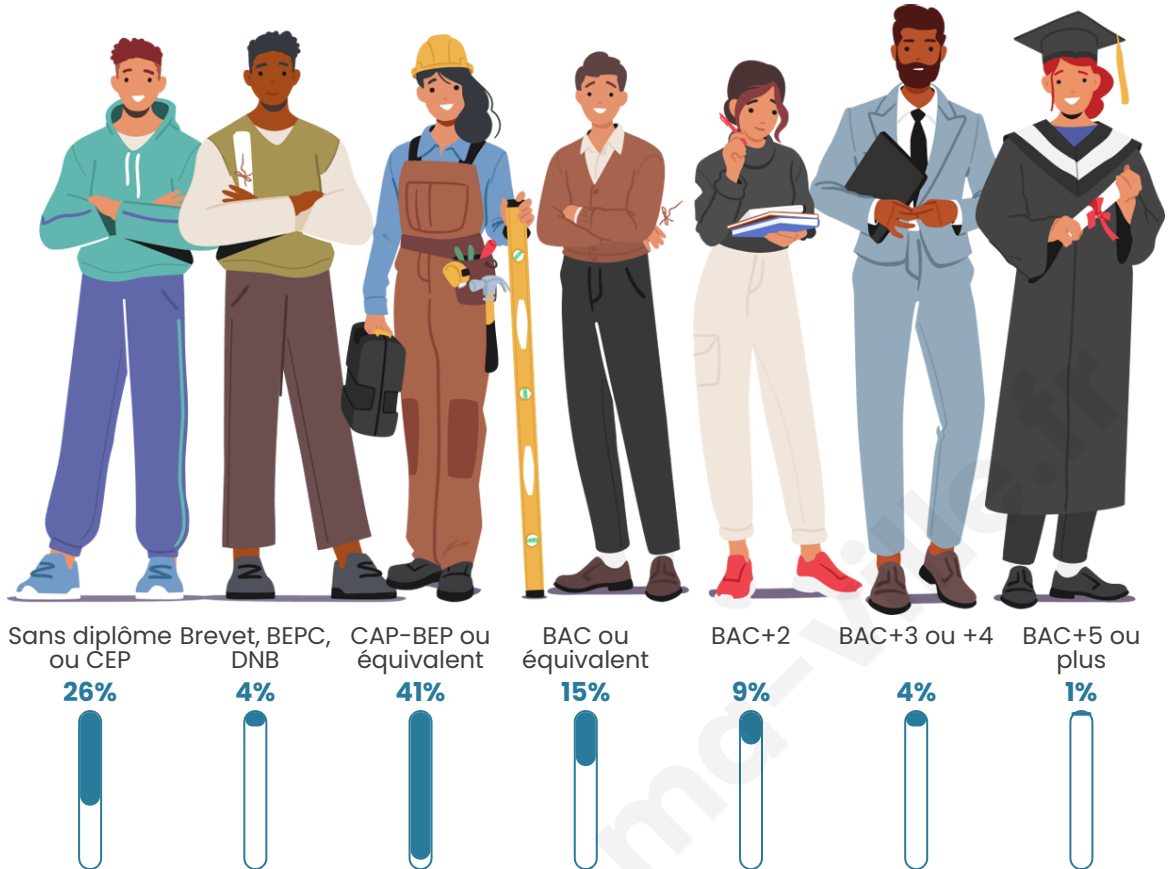

Tranche d'âge

Activité professionnelle

Niveau de diplôme

Composition des ménages

Profils électoraux

Premier tour

	Marine LE PEN	42.74 %
	Jean-Luc MÉLENCHON	23.08 %
	Emmanuel MACRON	17.09 %
	Éric ZEMMOUR	4.27 %
	Jean LASSALLE	3.85 %
	Fabien ROUSSEL	2.14 %
	Nicolas DUPONT-AIGNAN	2.14 %
	Yannick JADOT	1.71 %
	Nathalie ARTHAUD	1.28 %
	Valérie PÉCRESSE	0.85 %
	Anne HIDALGO	0.43 %
	Philippe POUTOU	0.43 %