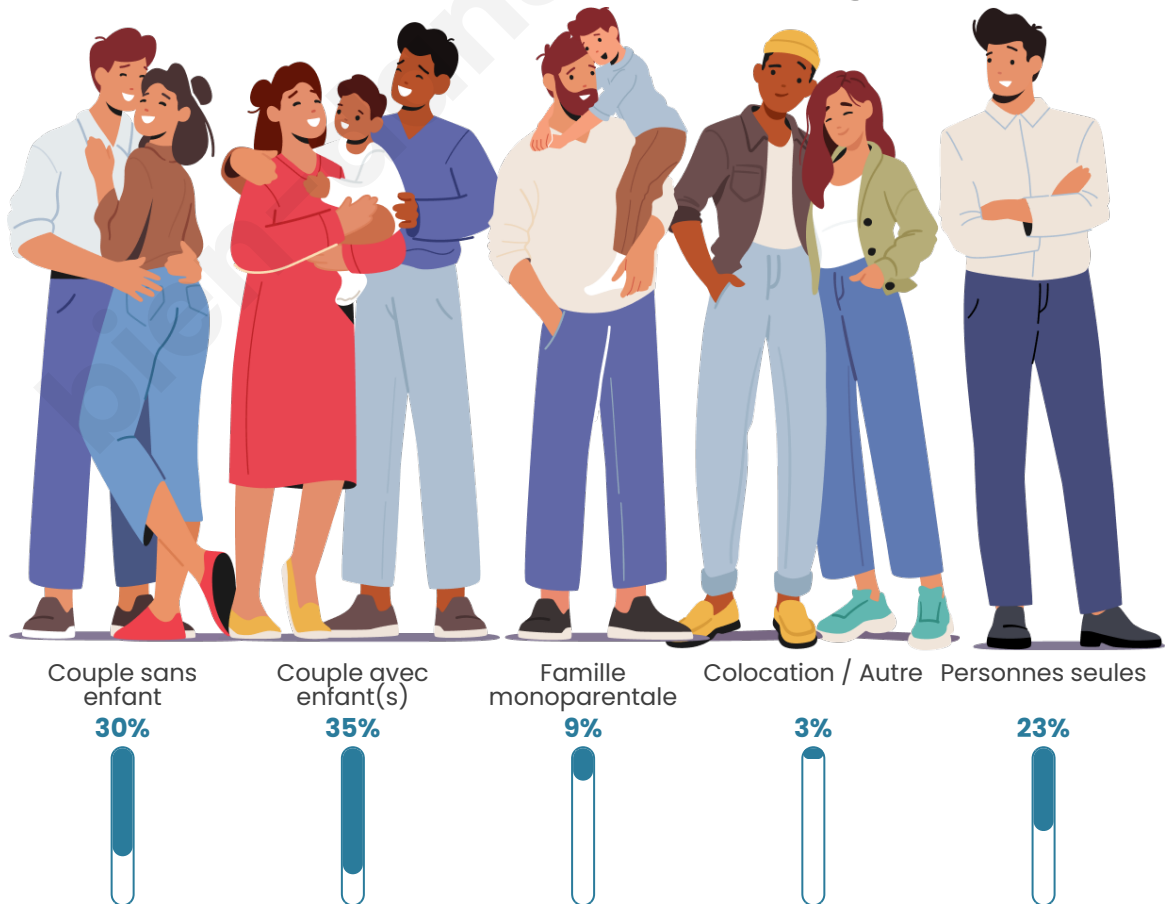

Tranche d'âge

Activité professionnelle

Niveau de diplôme

Composition des ménages

Profils électoraux

Premier tour

	Marine LE PEN	45.61 %
	Jean-Luc MÉLENCHON	19.70 %
	Emmanuel MACRON	18.38 %
	Éric ZEMMOUR	4.14 %
	Fabien ROUSSEL	2.72 %
	Anne HIDALGO	2.63 %
	Jean LASSALLE	1.52 %
	Yannick JADOT	1.48 %
	Valérie PÉCRESSE	1.31 %
	Nicolas DUPONT-AIGNAN	1.12 %
	Nathalie ARTHAUD	0.82 %
	Philippe POUTOU	0.57 %