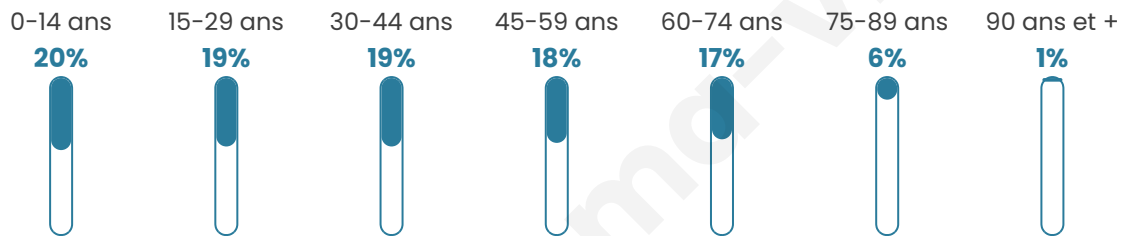

30 063

Age moyen

39 ans

Pop active

40.8%

Taux chômage

14.3%

Pop densité

2 505 h/km²

Revenu moyen

17 840 €/an

Evolution du nombre d'habitants

Sources : Institut national de la statistique et des études économiques (insee) selon Les dernières parutions officielles de 2024 portant sur les années 2020, 2021 et 2022.

Tranche d'âge

Activité professionnelle

Niveau de diplôme

Composition des ménages

Profils électoraux

Premier tour

	Marine LE PEN	45.61 %
	Jean-Luc MÉLENCHON	19.70 %
	Emmanuel MACRON	18.38 %
	Éric ZEMMOUR	4.14 %
	Fabien ROUSSEL	2.72 %
	Anne HIDALGO	2.63 %
	Jean LASSALLE	1.52 %
	Yannick JADOT	1.48 %
	Valérie PÉCRESSE	1.31 %
	Nicolas DUPONT-AIGNAN	1.12 %
	Nathalie ARTHAUD	0.82 %
	Philippe POUTOU	0.57 %

21 358 inscrits

Participation : 68.72%

Votes blancs : 1.08%

Votes nuls : 0.61%

Second tour

	Emmanuel MACRON	35,36 %
	Marine LE PEN	64,64 %

21 369 inscrits

Participation : 69.31%