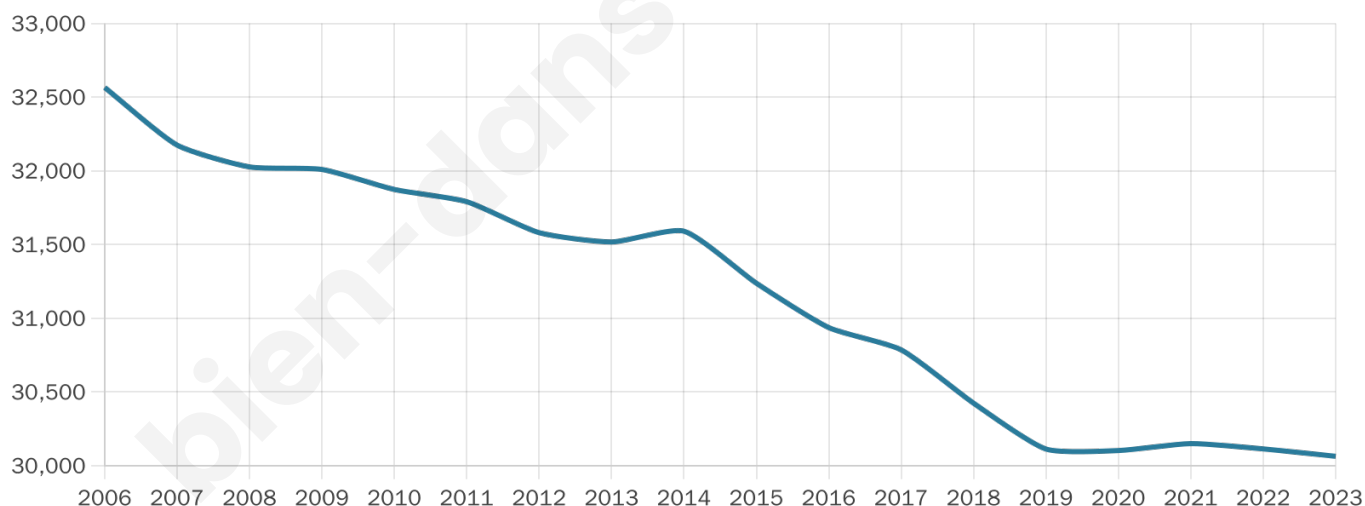

Version web

Ville de Liévin

Présenté par

BIEN dans
ma **VILLE** 

Sommaire

Situation géographique	3
Statistiques sur la population	4
Evolution du nombre d'habitants	4
Tranche d'âge	5
0-14 ans	5
15-29 ans	5
30-44 ans	5
45-59 ans	5
60-74 ans	5
75-89 ans	5
90 ans et +	5
Activité professionnelle	5
Agriculteurs	5
Artisans, Commerçants	5
Cadres et sup.	5
Professions intermédiaires	5
Employé	5
Ouvrier	5
Retraité	5
Autres	5
Niveau de diplôme	6
Sans diplôme ou CEP	6
Brevet, BEPC, DNB	6
CAP-BEP ou équivalent	6
BAC ou équivalent	6
BAC+2	6
BAC+3 ou +4	6
BAC+5 ou plus	6
Composition des ménages	6
Couple sans enfant	6
Couple avec enfant(s)	6
Famille monoparentale	6
Colocation / Autre	6
Personnes seules	6
Profil électoraux	7
Premier tour	7
Sécurité	8
Evolution du nombre d'infractions	8
Pour comparer	9
Services à la population	10
Commerce	10
Éducation	10
Villes autour de Liévin	11
Avis sur la ville de Liévin	12
Moyenne par critère	12
Villes autour de Liévin	12
Répartition des avis par note	12
Répartition des avis par note	12

30 063

Age moyen

39 ans

Pop active

40.8%

Taux chômage

14.3%

Pop densité

2 505 h/km²

Revenu moyen

17 840 €/an

Evolution du nombre d'habitants

Sources : Institut national de la statistique et des études économiques (insee) selon Les dernières parutions officielles de 2024 portant sur les années 2020, 2021 et 2022.