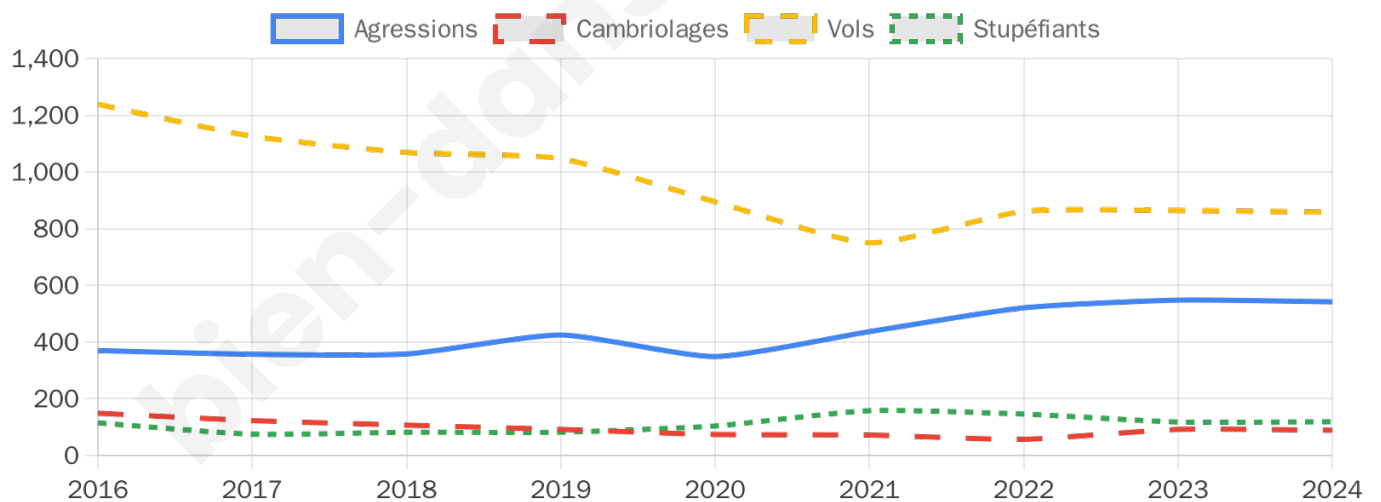

21 358 inscrits

Participation : 68.72%

Votes blancs : 1.08%

Votes nuls : 0.61%

Second tour

	Emmanuel MACRON	35,36 %
	Marine LE PEN	64,64 %

21 369 inscrits

Participation : 69.31%

Votes blancs : 4.15%

Votes nuls : 1.93%

Sécurité

Agressions physiques / sexuelles

542

Cambriolages

89

Vols / dégradations

858

Stupéfiants

119

Evolution du nombre d'infractions

Pour comparer

(en proportion du nombre d'habitants)

Sources : Bases statistiques communale, départementale et régionale de la délinquance enregistrée par la police et la gendarmerie nationales selon les dernières parutions officielles de 2025 portant sur l'année 2024 ([data.gouv](https://data.gouv.fr)).