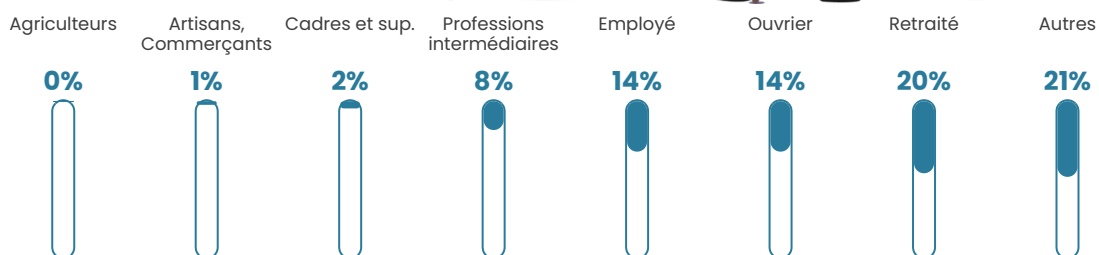

2 505 h/km²

Revenu moyen

17 840 €/an

Evolution du nombre d'habitants

Sources : Institut national de la statistique et des études économiques (insee) selon Les dernières parutions officielles de 2024 portant sur les années 2020, 2021 et 2022.

Tranche d'âge

Activité professionnelle

Niveau de diplôme

Composition des ménages

Profils électoraux

Premier tour

	Marine LE PEN	45.61 %
	Jean-Luc MÉLENCHON	19.70 %
	Emmanuel MACRON	18.38 %
	Éric ZEMMOUR	4.14 %
	Fabien ROUSSEL	2.72 %
	Anne HIDALGO	2.63 %
	Jean LASSALLE	1.52 %
	Yannick JADOT	1.48 %
	Valérie PÉCRESSE	1.31 %
	Nicolas DUPONT-AIGNAN	1.12 %
	Nathalie ARTHAUD	0.82 %
	Philippe POUTOU	0.57 %