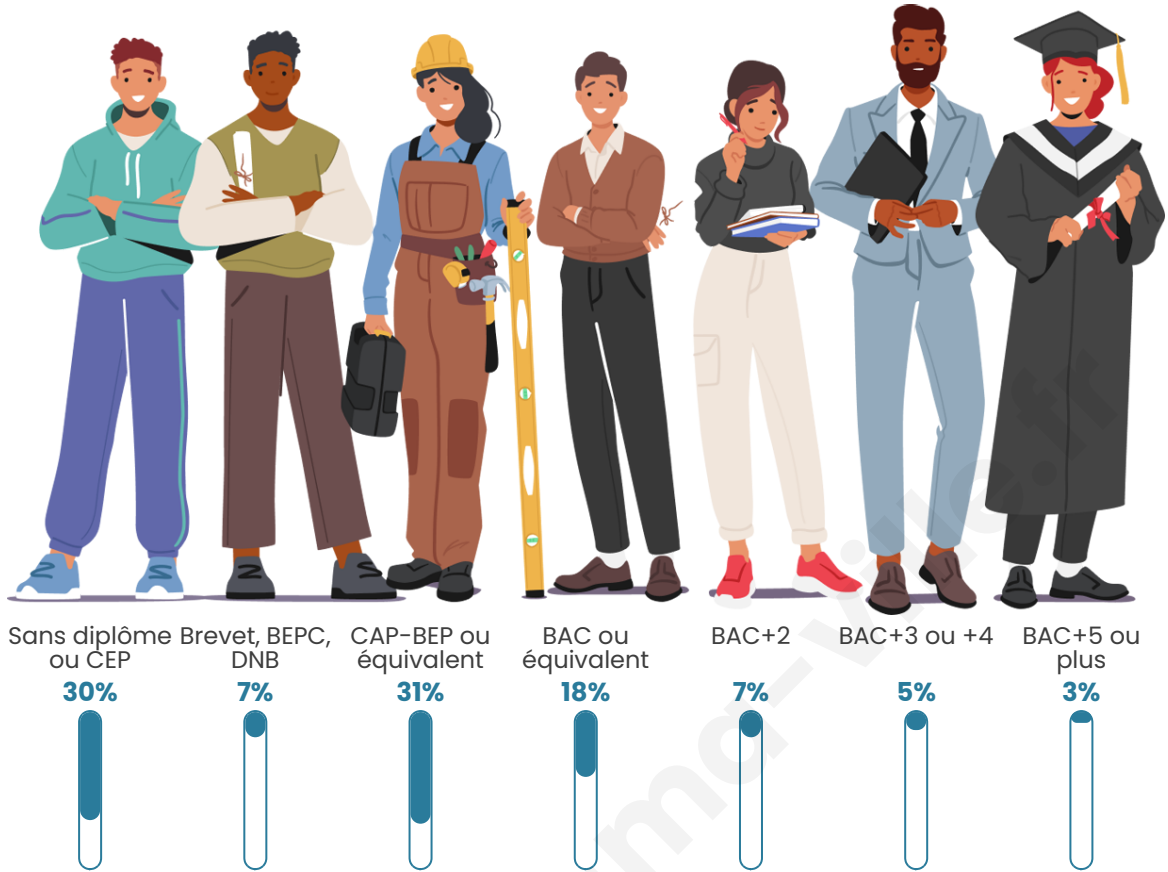

Tranche d'âge

Activité professionnelle

Niveau de diplôme

Composition des ménages

Profils électoraux

Premier tour

	Marine LE PEN	45.61 %
	Jean-Luc MÉLENCHON	19.70 %
	Emmanuel MACRON	18.38 %
	Éric ZEMMOUR	4.14 %
	Fabien ROUSSEL	2.72 %
	Anne HIDALGO	2.63 %
	Jean LASSALLE	1.52 %
	Yannick JADOT	1.48 %
	Valérie PÉCRESSE	1.31 %
	Nicolas DUPONT-AIGNAN	1.12 %
	Nathalie ARTHAUD	0.82 %
	Philippe POUTOU	0.57 %