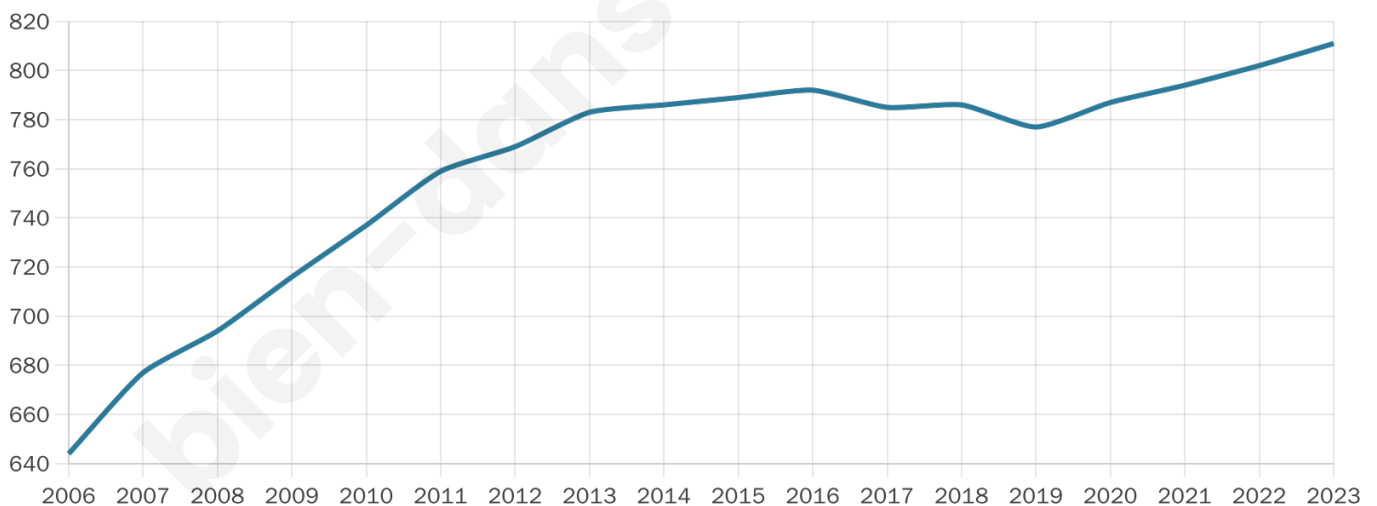

Version web

Ville de Lieuron

Présenté par

BIEN dans
ma **VILLE** 

Sommaire

Situation géographique	3
Statistiques sur la population	4
Evolution du nombre d'habitants	4
Tranche d'âge	5
0-14 ans	5
15-29 ans	5
30-44 ans	5
45-59 ans	5
60-74 ans	5
75-89 ans	5
90 ans et +	5
Activité professionnelle	5
Agriculteurs	5
Artisans, Commerçants	5
Cadres et sup.	5
Professions intermédiaires	5
Employé	5
Ouvrier	5
Retraité	5
Autres	5
Niveau de diplôme	6
Sans diplôme ou CEP	6
Brevet, BEPC, DNB	6
CAP-BEP ou équivalent	6
BAC ou équivalent	6
BAC+2	6
BAC+3 ou +4	6
BAC+5 ou plus	6
Composition des ménages	6
Couple sans enfant	6
Couple avec enfant(s)	6
Famille monoparentale	6
Colocation / Autre	6
Personnes seules	6
Profils électoraux	7
Premier tour	7
Sécurité	8
Evolution du nombre d'infractions	8
Pour comparer	9
Services à la population	10
Commerce	10
Éducation	10
Villes autour de Lieuron	11

Situation géographique

i Informations clés

- **Région** : Bretagne
- **Département** : Ile-et-Vilaine
- **Code postal** : 35550
- **Superficie** : 16 km²

Statistiques sur la population

Nombre d'habitants

811

Age moyen

40 ans

Pop active

50.3%

Taux chômage

4.4%

Pop densité

51 h/km²

Revenu moyen

21 480 €/an

Evolution du nombre d'habitants

Sources : Institut national de la statistique et des études économiques (insee) selon Les dernières parutions officielles de 2024 portant sur les années 2020, 2021 et 2022.