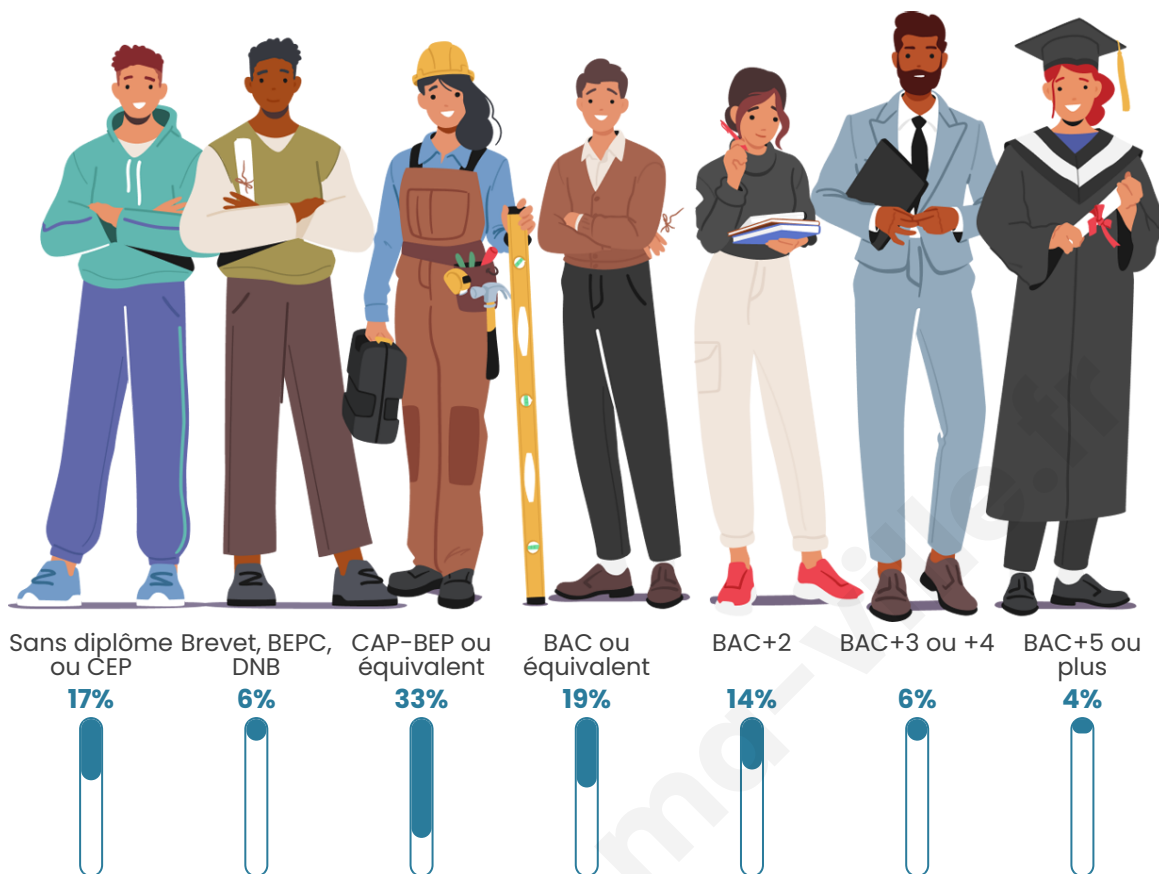

Age moyen

40 ans

Pop active

50.3%

Taux chômage

4.4%

Pop densité

51 h/km²

Tranche d'âge

Activité professionnelle

Niveau de diplôme

Composition des ménages

Profils électoraux

Premier tour

	Marine LE PEN	32.48 %
	Emmanuel MACRON	28.45 %
	Jean-Luc MÉLENCHON	15.07 %
	Yannick JADOT	4.67 %
	Jean LASSALLE	3.61 %
	Fabien ROUSSEL	3.18 %
	Nicolas DUPONT-AIGNAN	2.55 %
	Anne HIDALGO	2.34 %
	Valérie PÉCRESSE	2.34 %
	Éric ZEMMOUR	2.12 %
	Philippe POUTOU	1.70 %
	Nathalie ARTHAUD	1.49 %