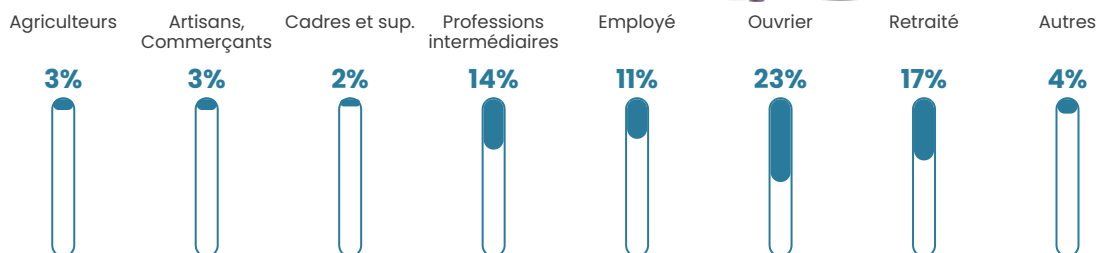

Revenu moyen

21 480 €/an

Evolution du nombre d'habitants

Sources : Institut national de la statistique et des études économiques (insee) selon Les dernières parutions officielles de 2024 portant sur les années 2020, 2021 et 2022.

Tranche d'âge

Activité professionnelle

Niveau de diplôme

Composition des ménages

Profils électoraux

Premier tour

	Marine LE PEN	32.48 %
	Emmanuel MACRON	28.45 %
	Jean-Luc MÉLENCHON	15.07 %
	Yannick JADOT	4.67 %
	Jean LASSALLE	3.61 %
	Fabien ROUSSEL	3.18 %
	Nicolas DUPONT-AIGNAN	2.55 %
	Anne HIDALGO	2.34 %
	Valérie PÉCRESSE	2.34 %
	Éric ZEMMOUR	2.12 %
	Philippe POUTOU	1.70 %
	Nathalie ARTHAUD	1.49 %