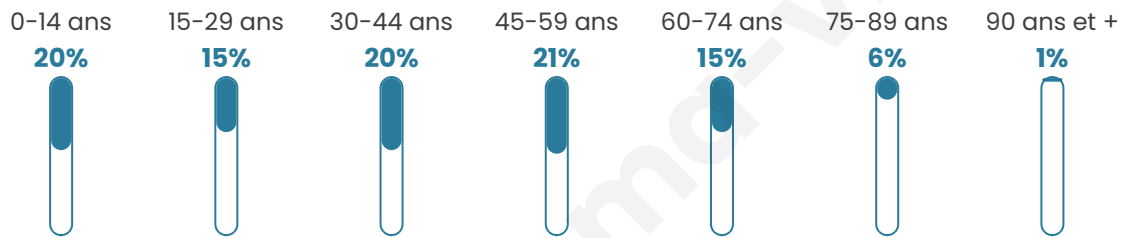

Age moyen

40 ans

Pop active

50.3%

Taux chômage

4.4%

Pop densité

51 h/km²

Revenu moyen

21 480 €/an

Evolution du nombre d'habitants

Sources : Institut national de la statistique et des études économiques (insee) selon Les dernières parutions officielles de 2024 portant sur les années 2020, 2021 et 2022.

Tranche d'âge

Activité professionnelle

Niveau de diplôme

Composition des ménages

Profils électoraux

Premier tour

	Marine LE PEN	32.48 %
	Emmanuel MACRON	28.45 %
	Jean-Luc MÉLENCHON	15.07 %
	Yannick JADOT	4.67 %
	Jean LASSALLE	3.61 %
	Fabien ROUSSEL	3.18 %
	Nicolas DUPONT-AIGNAN	2.55 %
	Anne HIDALGO	2.34 %
	Valérie PÉCRESSE	2.34 %
	Éric ZEMMOUR	2.12 %
	Philippe POUTOU	1.70 %
	Nathalie ARTHAUD	1.49 %