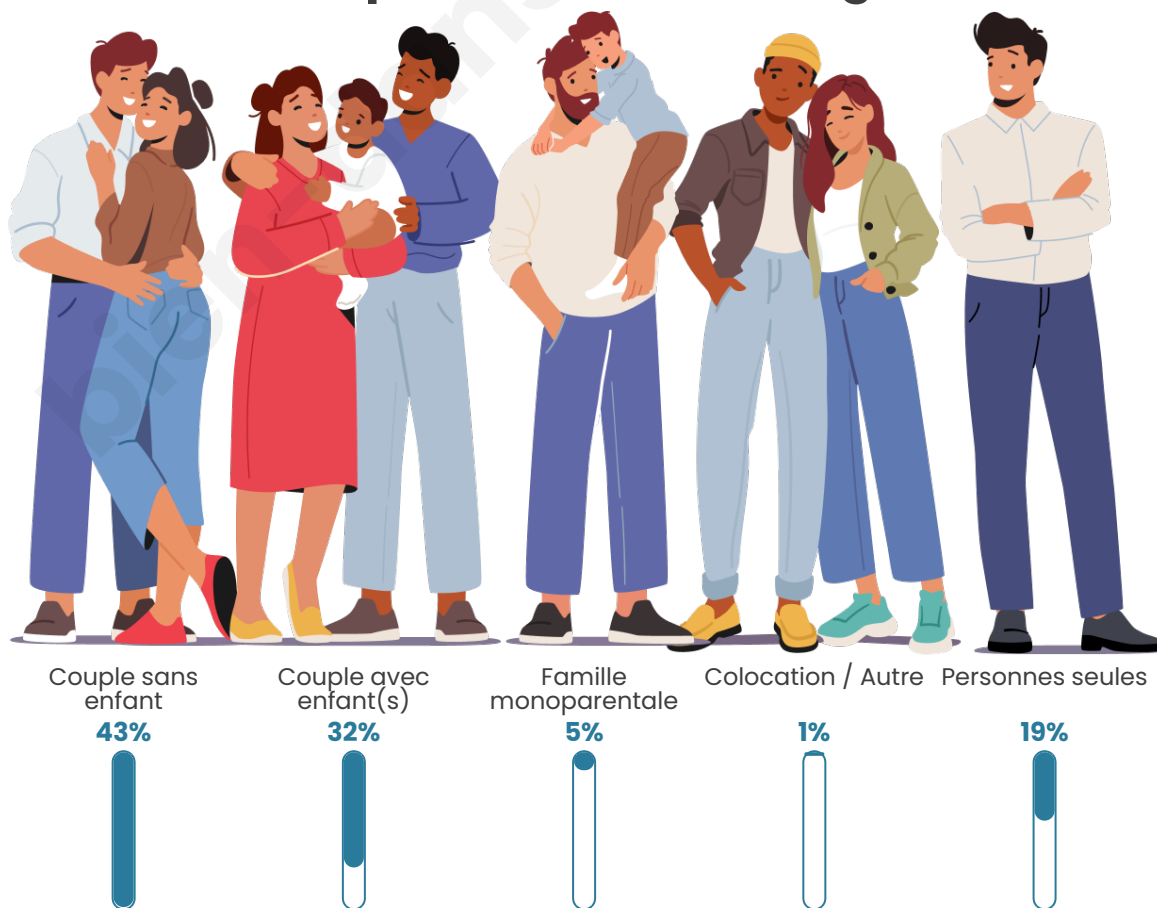

Tranche d'âge

Activité professionnelle

Niveau de diplôme

Composition des ménages

Profils électoraux

Premier tour

	Marine LE PEN	32.48 %
	Emmanuel MACRON	28.45 %
	Jean-Luc MÉLENCHON	15.07 %
	Yannick JADOT	4.67 %
	Jean LASSALLE	3.61 %
	Fabien ROUSSEL	3.18 %
	Nicolas DUPONT-AIGNAN	2.55 %
	Anne HIDALGO	2.34 %
	Valérie PÉCRESSE	2.34 %
	Éric ZEMMOUR	2.12 %
	Philippe POUTOU	1.70 %
	Nathalie ARTHAUD	1.49 %