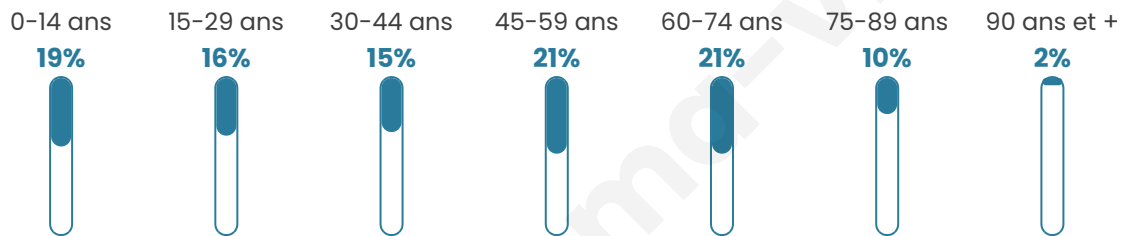

Version web

Ville de Lieurey

Présenté par

BIEN dans
ma **VILLE** 

Sommaire

Situation géographique	3
Statistiques sur la population	4
Evolution du nombre d'habitants	4
Tranche d'âge	5
0-14 ans	5
15-29 ans	5
30-44 ans	5
45-59 ans	5
60-74 ans	5
75-89 ans	5
90 ans et +	5
Activité professionnelle	5
Agriculteurs	5
Artisans, Commerçants	5
Cadres et sup.	5
Professions intermédiaires	5
Employé	5
Ouvrier	5
Retraité	5
Autres	5
Niveau de diplôme	6
Sans diplôme ou CEP	6
Brevet, BEPC, DNB	6
CAP-BEP ou équivalent	6
BAC ou équivalent	6
BAC+2	6
BAC+3 ou +4	6
BAC+5 ou plus	6
Composition des ménages	6
Couple sans enfant	6
Couple avec enfant(s)	6
Famille monoparentale	6
Colocation / Autre	6
Personnes seules	6
Profil électoraux	7
Premier tour	7
Sécurité	8
Evolution du nombre d'infractions	8
Pour comparer	9
Services à la population	10
Commerce	10
Éducation	10
Villes autour de Lieurey	11
Avis sur la ville de Lieurey	12
Moyenne par critère	12
Villes autour de Lieurey	12
Répartition des avis par note	12
Répartition des avis par note	12

Situation géographique

i Informations clés

- **Région** : Normandie
- **Département** : Eure
- **Code postal** : 27560
- **Superficie** : 18 km²

Statistiques sur la population

Nombre d'habitants

1 465

Age moyen

44 ans

Pop active

42.9%

Taux chômage

8.1%

Pop densité

81 h/km²

Revenu moyen

Tranche d'âge

Activité professionnelle

Niveau de diplôme

Composition des ménages

Profils électoraux

Premier tour

	Marine LE PEN	39.79 %
	Emmanuel MACRON	25.11 %
	Jean-Luc MÉLENCHON	12.50 %
	Éric ZEMMOUR	5.73 %
	Valérie PÉCRESSE	4.82 %
	Jean LASSALLE	3.33 %
	Nicolas DUPONT-AIGNAN	2.87 %
	Fabien ROUSSEL	2.52 %
	Yannick JADOT	1.61 %
	Philippe POUTOU	0.80 %
	Anne HIDALGO	0.57 %
	Nathalie ARTHAUD	0.34 %