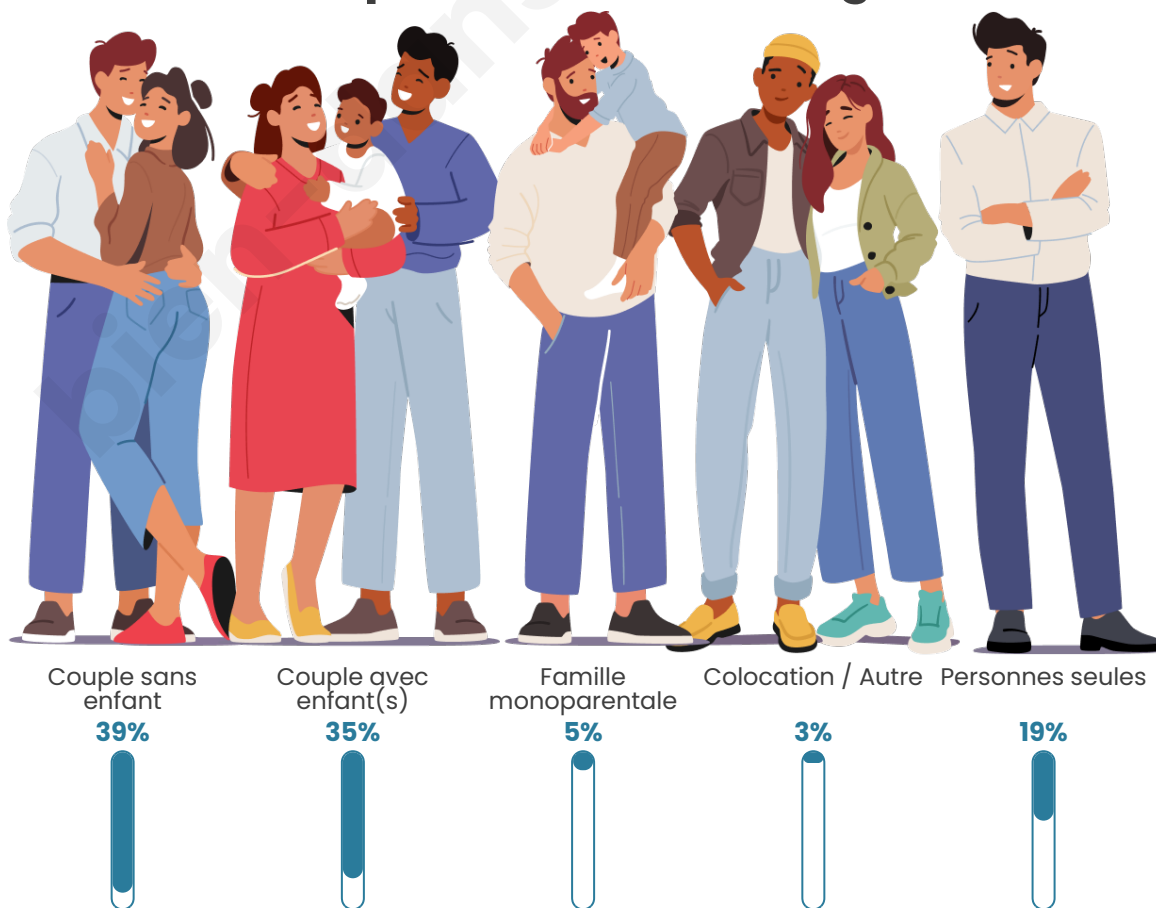

Tranche d'âge

Activité professionnelle

Niveau de diplôme

Composition des ménages

Profils électoraux

Premier tour

	Marine LE PEN	39.79 %
	Emmanuel MACRON	25.11 %
	Jean-Luc MÉLENCHON	12.50 %
	Éric ZEMMOUR	5.73 %
	Valérie PÉCRESSE	4.82 %
	Jean LASSALLE	3.33 %
	Nicolas DUPONT-AIGNAN	2.87 %
	Fabien ROUSSEL	2.52 %
	Yannick JADOT	1.61 %
	Philippe POUTOU	0.80 %
	Anne HIDALGO	0.57 %
	Nathalie ARTHAUD	0.34 %