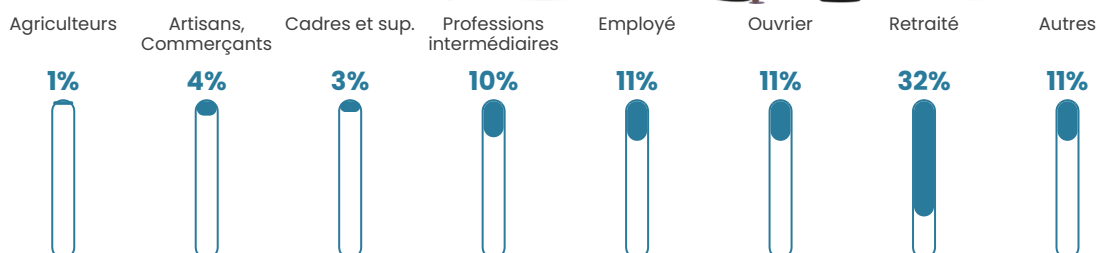

21 380 €/an

Evolution du nombre d'habitants

Sources : Institut national de la statistique et des études économiques (insee) selon Les dernières parutions officielles de 2024 portant sur les années 2020, 2021 et 2022.

Tranche d'âge

Activité professionnelle

Niveau de diplôme

Composition des ménages

Profils électoraux

Premier tour

	Marine LE PEN	39.79 %
	Emmanuel MACRON	25.11 %
	Jean-Luc MÉLENCHON	12.50 %
	Éric ZEMMOUR	5.73 %
	Valérie PÉCRESSE	4.82 %
	Jean LASSALLE	3.33 %
	Nicolas DUPONT-AIGNAN	2.87 %
	Fabien ROUSSEL	2.52 %
	Yannick JADOT	1.61 %
	Philippe POUTOU	0.80 %
	Anne HIDALGO	0.57 %
	Nathalie ARTHAUD	0.34 %