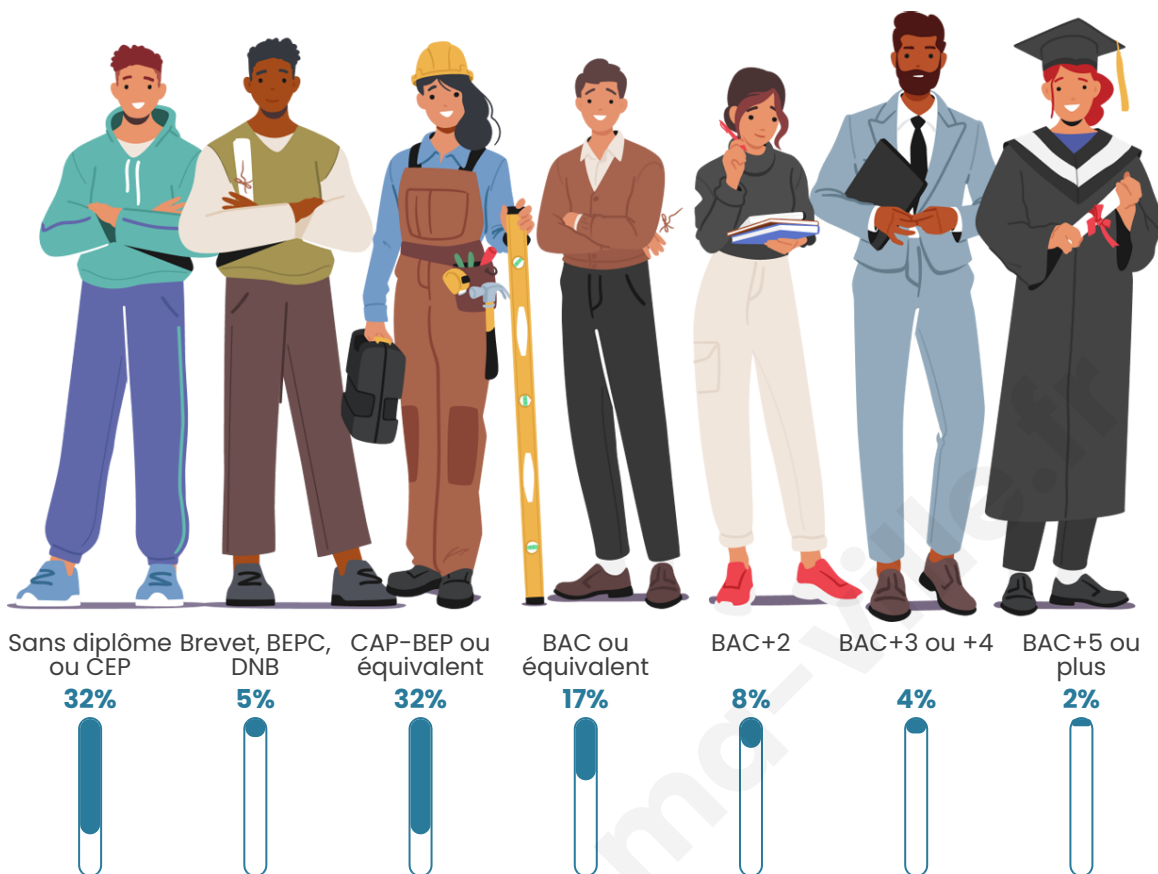

Tranche d'âge

Activité professionnelle

Niveau de diplôme

Composition des ménages

Profils électoraux

Premier tour

	Marine LE PEN	39.79 %
	Emmanuel MACRON	25.11 %
	Jean-Luc MÉLENCHON	12.50 %
	Éric ZEMMOUR	5.73 %
	Valérie PÉCRESSE	4.82 %
	Jean LASSALLE	3.33 %
	Nicolas DUPONT-AIGNAN	2.87 %
	Fabien ROUSSEL	2.52 %
	Yannick JADOT	1.61 %
	Philippe POUTOU	0.80 %
	Anne HIDALGO	0.57 %
	Nathalie ARTHAUD	0.34 %