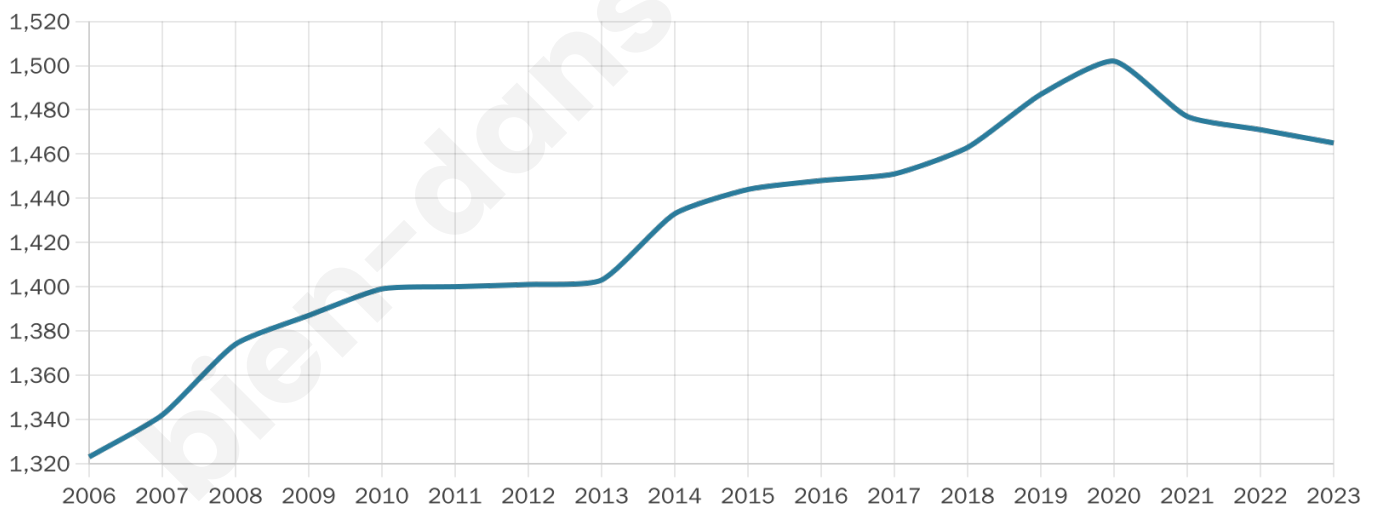

Version web

Ville de Lieurey

Présenté par

BIEN dans
ma **VILLE** 

Sommaire

Situation géographique	3
Statistiques sur la population	4
Evolution du nombre d'habitants	4
Tranche d'âge	5
0-14 ans	5
15-29 ans	5
30-44 ans	5
45-59 ans	5
60-74 ans	5
75-89 ans	5
90 ans et +	5
Activité professionnelle	5
Agriculteurs	5
Artisans, Commerçants	5
Cadres et sup.	5
Professions intermédiaires	5
Employé	5
Ouvrier	5
Retraité	5
Autres	5
Niveau de diplôme	6
Sans diplôme ou CEP	6
Brevet, BEPC, DNB	6
CAP-BEP ou équivalent	6
BAC ou équivalent	6
BAC+2	6
BAC+3 ou +4	6
BAC+5 ou plus	6
Composition des ménages	6
Couple sans enfant	6
Couple avec enfant(s)	6
Famille monoparentale	6
Colocation / Autre	6
Personnes seules	6
Profil électoraux	7
Premier tour	7
Sécurité	8
Evolution du nombre d'infractions	8
Pour comparer	9
Services à la population	10
Commerce	10
Éducation	10
Villes autour de Lieurey	11
Avis sur la ville de Lieurey	12
Moyenne par critère	12
Villes autour de Lieurey	12
Répartition des avis par note	12
Répartition des avis par note	12

Situation géographique

i Informations clés

- **Région** : Normandie
- **Département** : Eure
- **Code postal** : 27560
- **Superficie** : 18 km²

Statistiques sur la population

Nombre d'habitants

1 465

Age moyen

44 ans

Pop active

42.9%

Taux chômage

8.1%

Pop densité

81 h/km²

Revenu moyen

21 380 €/an

Evolution du nombre d'habitants

Sources : Institut national de la statistique et des études économiques (insee) selon Les dernières parutions officielles de 2024 portant sur les années 2020, 2021 et 2022.