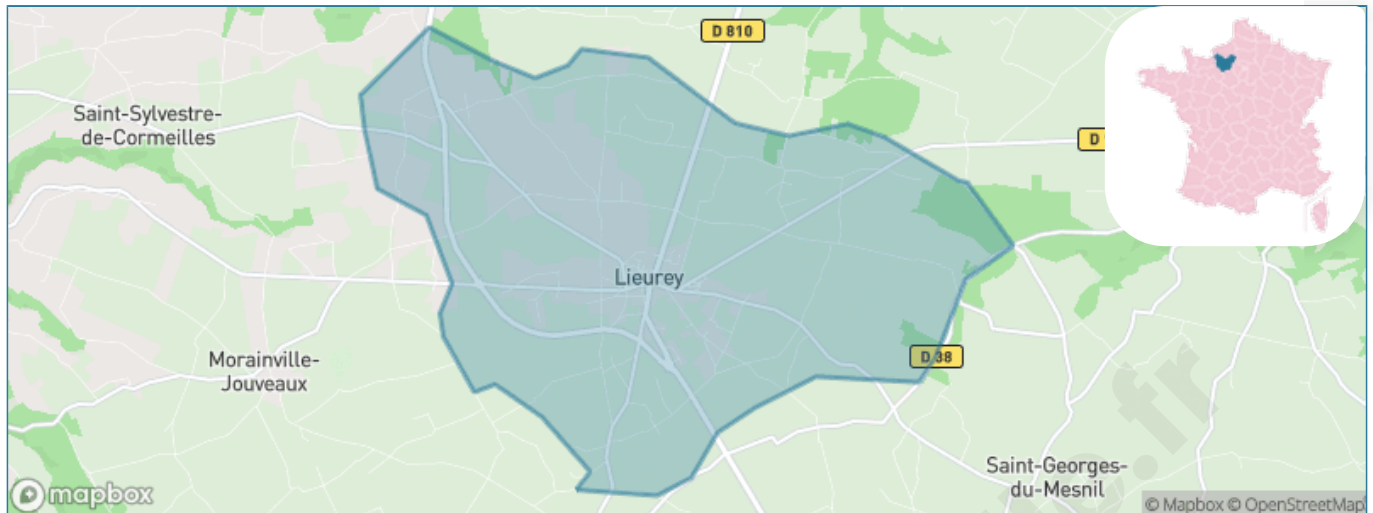

Version web

Ville de Lieurey

Présenté par

BIEN dans
ma **VILLE** 

Sommaire

Situation géographique	3
Statistiques sur la population	4
Evolution du nombre d'habitants	4
Tranche d'âge	5
0-14 ans	5
15-29 ans	5
30-44 ans	5
45-59 ans	5
60-74 ans	5
75-89 ans	5
90 ans et +	5
Activité professionnelle	5
Agriculteurs	5
Artisans, Commerçants	5
Cadres et sup.	5
Professions intermédiaires	5
Employé	5
Ouvrier	5
Retraité	5
Autres	5
Niveau de diplôme	6
Sans diplôme ou CEP	6
Brevet, BEPC, DNB	6
CAP-BEP ou équivalent	6
BAC ou équivalent	6
BAC+2	6
BAC+3 ou +4	6
BAC+5 ou plus	6
Composition des ménages	6
Couple sans enfant	6
Couple avec enfant(s)	6
Famille monoparentale	6
Colocation / Autre	6
Personnes seules	6
Profil électoraux	7
Premier tour	7
Sécurité	8
Evolution du nombre d'infractions	8
Pour comparer	9
Services à la population	10
Commerce	10
Éducation	10
Villes autour de Lieurey	11
Avis sur la ville de Lieurey	12
Moyenne par critère	12
Villes autour de Lieurey	12
Répartition des avis par note	12
Répartition des avis par note	12

Situation géographique

i Informations clés

- **Région** : Normandie
- **Département** : Eure
- **Code postal** : 27560
- **Superficie** : 18 km²

Statistiques sur la population

Nombre d'habitants

1 465

Age moyen