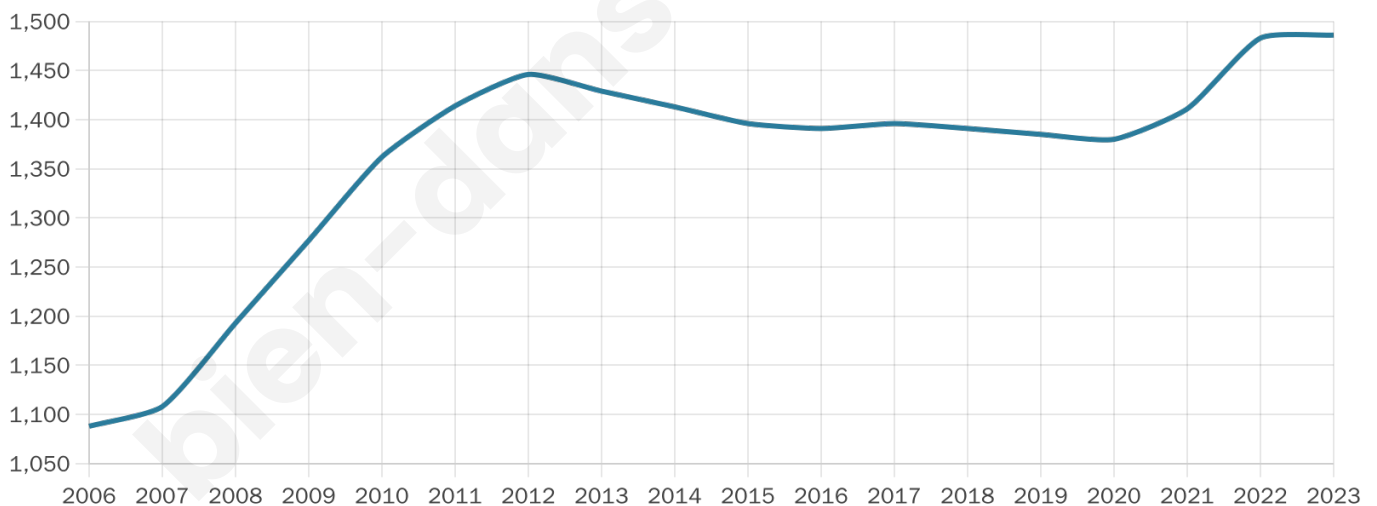

Version web

Ville de Lieuran-lès- Béziers

Présenté par

BIEN dans
ma **VILLE** 

Sommaire

Situation géographique	3
Statistiques sur la population	4
Evolution du nombre d'habitants	4
Tranche d'âge	5
0-14 ans	5
15-29 ans	5
30-44 ans	5
45-59 ans	5
60-74 ans	5
75-89 ans	5
90 ans et +	5
Activité professionnelle	5
Agriculteurs	5
Artisans, Commerçants	5
Cadres et sup.	5
Professions intermédiaires	5
Employé	5
Ouvrier	5
Retraité	5
Autres	5
Niveau de diplôme	6
Sans diplôme ou CEP	6
Brevet, BEPC, DNB	6
CAP-BEP ou équivalent	6
BAC ou équivalent	6
BAC+2	6
BAC+3 ou +4	6
BAC+5 ou plus	6
Composition des ménages	6
Couple sans enfant	6
Couple avec enfant(s)	6
Famille monoparentale	6
Colocation / Autre	6
Personnes seules	6
Profils électoraux	7
Premier tour	7
Sécurité	8
Evolution du nombre d'infractions	8
Pour comparer	9
Services à la population	10
Commerce	10
Éducation	10
Villes autour de Lieuran-lès-Béziers	11

Situation géographique

i Informations clés

- **Région** : Occitanie
- **Département** : Hérault
- **Code postal** : 34290
- **Superficie** : 8 km²

Statistiques sur la population

Nombre d'habitants

1 486

Age moyen

45 ans

Pop active

41.9%

Taux chômage

6.4%

Pop densité

186 h/km²

Revenu moyen

23 340 €/an

Evolution du nombre d'habitants

Sources : Institut national de la statistique et des études économiques (insee) selon Les dernières parutions officielles de 2024 portant sur les années 2020, 2021 et 2022.