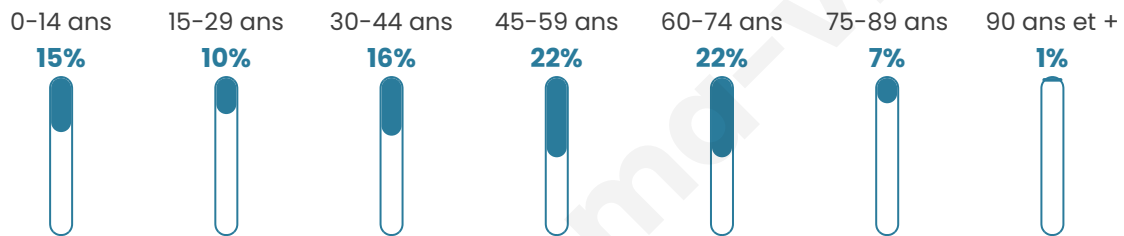

Version web

Ville de Lieuran-lès- Béziers

Présenté par

BIEN dans
ma **VILLE** 

Sommaire

Situation géographique	3
Statistiques sur la population	4
Evolution du nombre d'habitants	4
Tranche d'âge	5
0-14 ans	5
15-29 ans	5
30-44 ans	5
45-59 ans	5
60-74 ans	5
75-89 ans	5
90 ans et +	5
Activité professionnelle	5
Agriculteurs	5
Artisans, Commerçants	5
Cadres et sup.	5
Professions intermédiaires	5
Employé	5
Ouvrier	5
Retraité	5
Autres	5
Niveau de diplôme	6
Sans diplôme ou CEP	6
Brevet, BEPC, DNB	6
CAP-BEP ou équivalent	6
BAC ou équivalent	6
BAC+2	6
BAC+3 ou +4	6
BAC+5 ou plus	6
Composition des ménages	6
Couple sans enfant	6
Couple avec enfant(s)	6
Famille monoparentale	6
Colocation / Autre	6
Personnes seules	6
Profils électoraux	7
Premier tour	7
Sécurité	8
Evolution du nombre d'infractions	8
Pour comparer	9
Services à la population	10
Commerce	10
Éducation	10
Villes autour de Lieuran-lès-Béziers	11

45 ans

Pop active

41.9%

Taux chômage

6.4%

Pop densité

186 h/km²

Revenu moyen

23 340 €/an

Evolution du nombre d'habitants

Sources : Institut national de la statistique et des études économiques (insee) selon Les dernières parutions officielles de 2024 portant sur les années 2020, 2021 et 2022.

Tranche d'âge

Activité professionnelle

Niveau de diplôme

Composition des ménages

Profils électoraux

Premier tour

	Marine LE PEN	39.47 %
	Emmanuel MACRON	17.46 %
	Jean-Luc MÉLENCHON	13.97 %
	Éric ZEMMOUR	10.26 %
	Jean LASSALLE	4.97 %
	Valérie PÉCRESSÉ	4.66 %
	Fabien ROUSSEL	2.96 %
	Nicolas DUPONT-AIGNAN	2.43 %
	Yannick JADOT	2.33 %
	Anne HIDALGO	1.16 %
	Nathalie ARTHAUD	0.21 %
	Philippe POUTOU	0.11 %