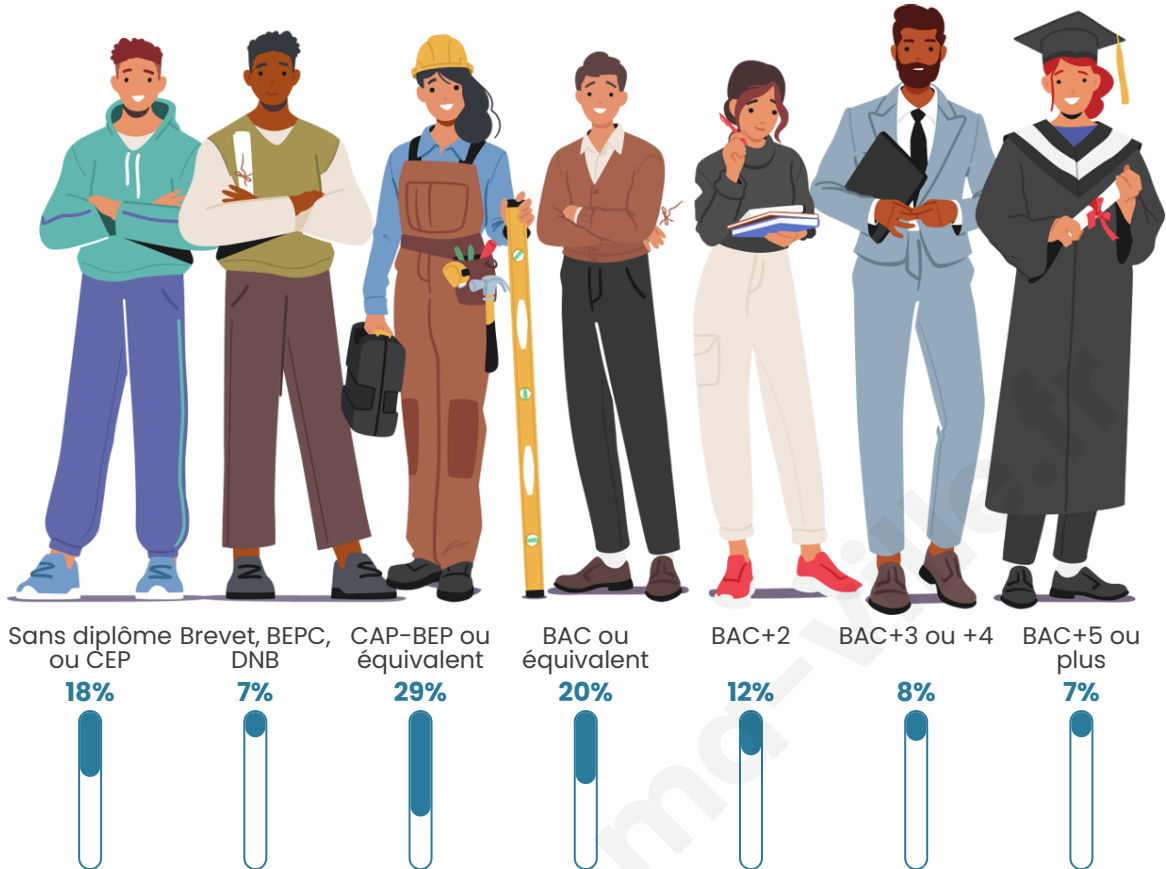

Tranche d'âge

Activité professionnelle

Niveau de diplôme

Composition des ménages

Profils électoraux

Premier tour

	Marine LE PEN	39.47 %
	Emmanuel MACRON	17.46 %
	Jean-Luc MÉLENCHON	13.97 %
	Éric ZEMMOUR	10.26 %
	Jean LASSALLE	4.97 %
	Valérie PÉCRESSÉ	4.66 %
	Fabien ROUSSEL	2.96 %
	Nicolas DUPONT-AIGNAN	2.43 %
	Yannick JADOT	2.33 %
	Anne HIDALGO	1.16 %
	Nathalie ARTHAUD	0.21 %
	Philippe POUTOU	0.11 %