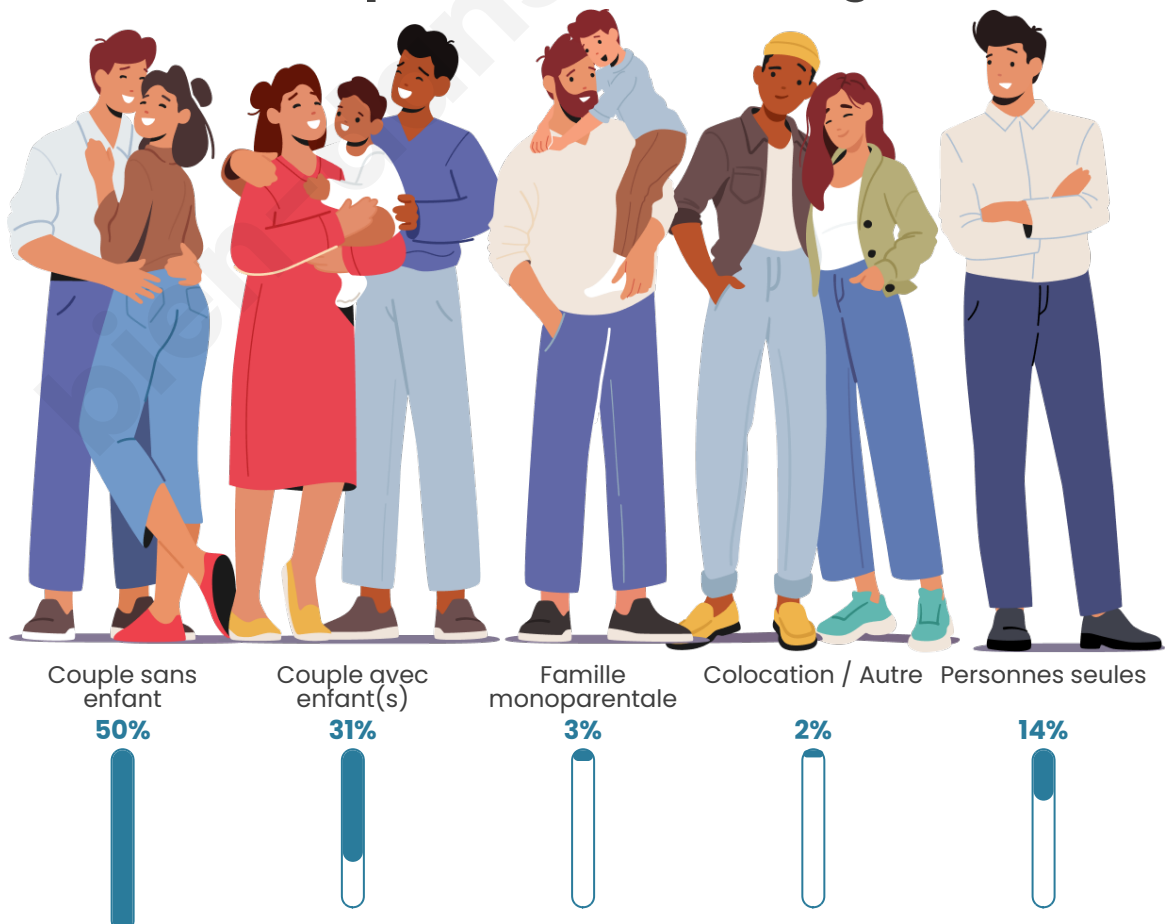

Tranche d'âge

Activité professionnelle

Niveau de diplôme

Composition des ménages

Profils électoraux

Premier tour

	Marine LE PEN	39.47 %
	Emmanuel MACRON	17.46 %
	Jean-Luc MÉLENCHON	13.97 %
	Éric ZEMMOUR	10.26 %
	Jean LASSALLE	4.97 %
	Valérie PÉCRESSÉ	4.66 %
	Fabien ROUSSEL	2.96 %
	Nicolas DUPONT-AIGNAN	2.43 %
	Yannick JADOT	2.33 %
	Anne HIDALGO	1.16 %
	Nathalie ARTHAUD	0.21 %
	Philippe POUTOU	0.11 %