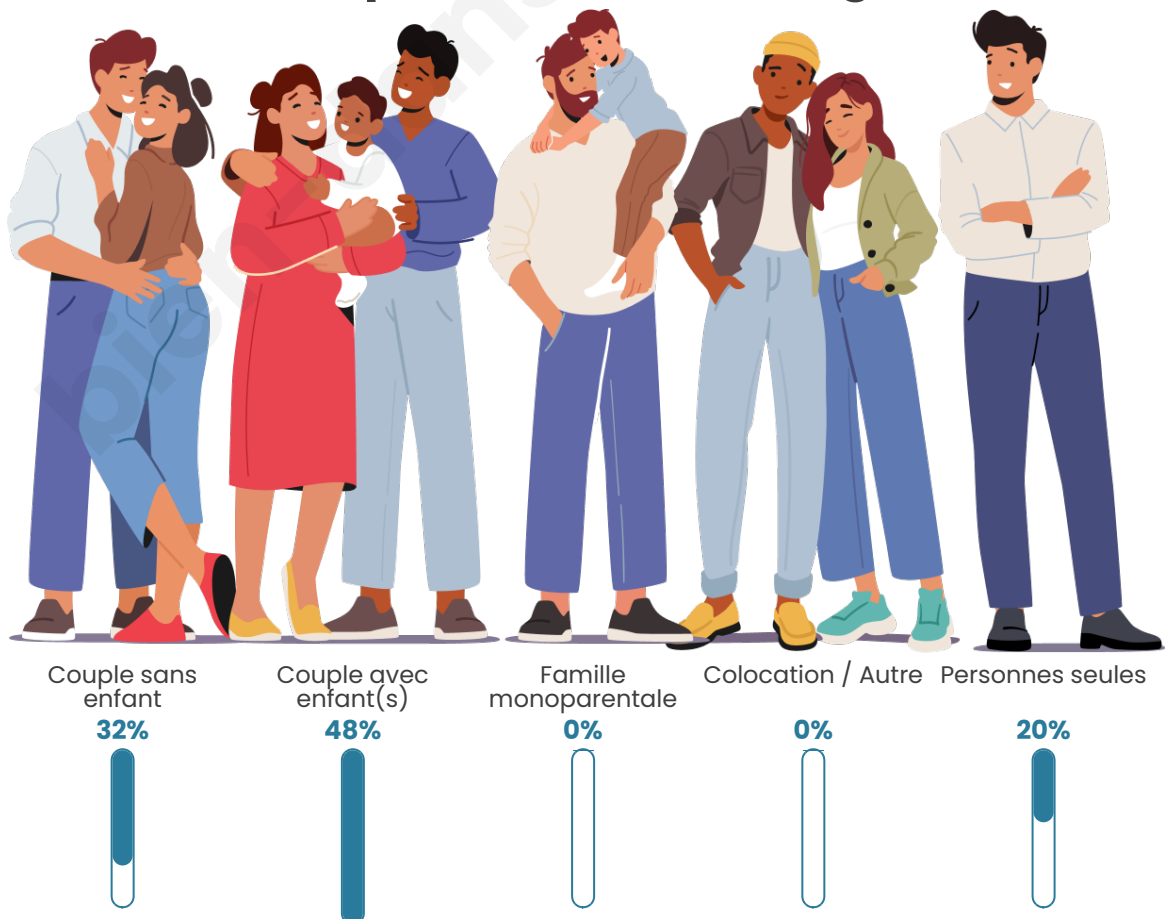

Tranche d'âge

Activité professionnelle

Niveau de diplôme

Composition des ménages

Profils électoraux

Premier tour

	Jean-Luc MÉLENCHON	45.05 %
	Emmanuel MACRON	17.12 %
	Marine LE PEN	17.12 %
	Éric ZEMMOUR	6.31 %
	Yannick JADOT	4.50 %
	Philippe POUTOU	4.50 %
	Jean LASSALLE	2.70 %
	Fabien ROUSSEL	1.80 %
	Anne HIDALGO	0.90 %
	Nathalie ARTHAUD	0.00 %
	Valérie PÉCRESE	0.00 %
	Nicolas DUPONT- AIGNAN	0.00 %