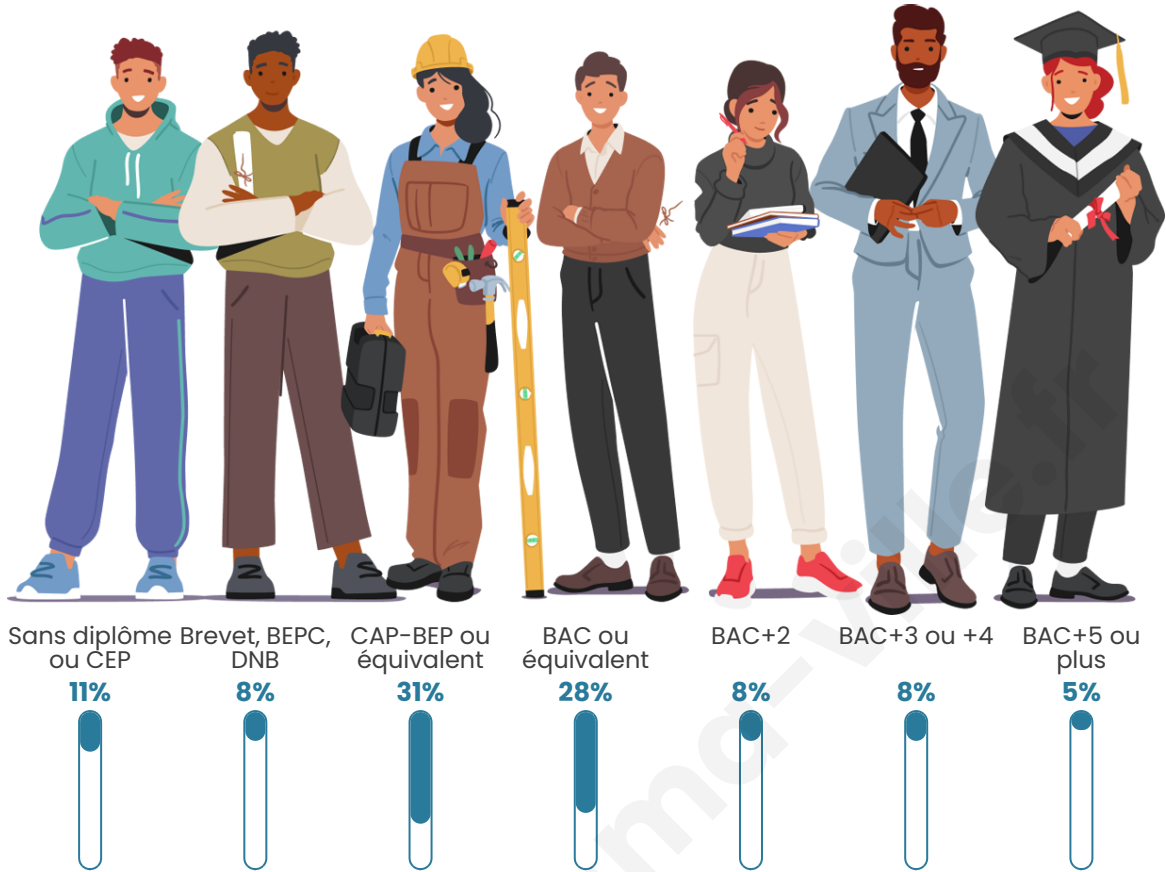

42 ans

Pop active

51.4%

Taux chômage

10%

Pop densité

30 h/km²

Revenu moyen

Tranche d'âge

Activité professionnelle

Niveau de diplôme

Composition des ménages

Profils électoraux

Premier tour

	Jean-Luc MÉLENCHON	45.05 %
	Emmanuel MACRON	17.12 %
	Marine LE PEN	17.12 %
	Éric ZEMMOUR	6.31 %
	Yannick JADOT	4.50 %
	Philippe POUTOU	4.50 %
	Jean LASSALLE	2.70 %
	Fabien ROUSSEL	1.80 %
	Anne HIDALGO	0.90 %
	Nathalie ARTHAUD	0.00 %
	Valérie PÉCRESE	0.00 %
	Nicolas DUPONT- AIGNAN	0.00 %