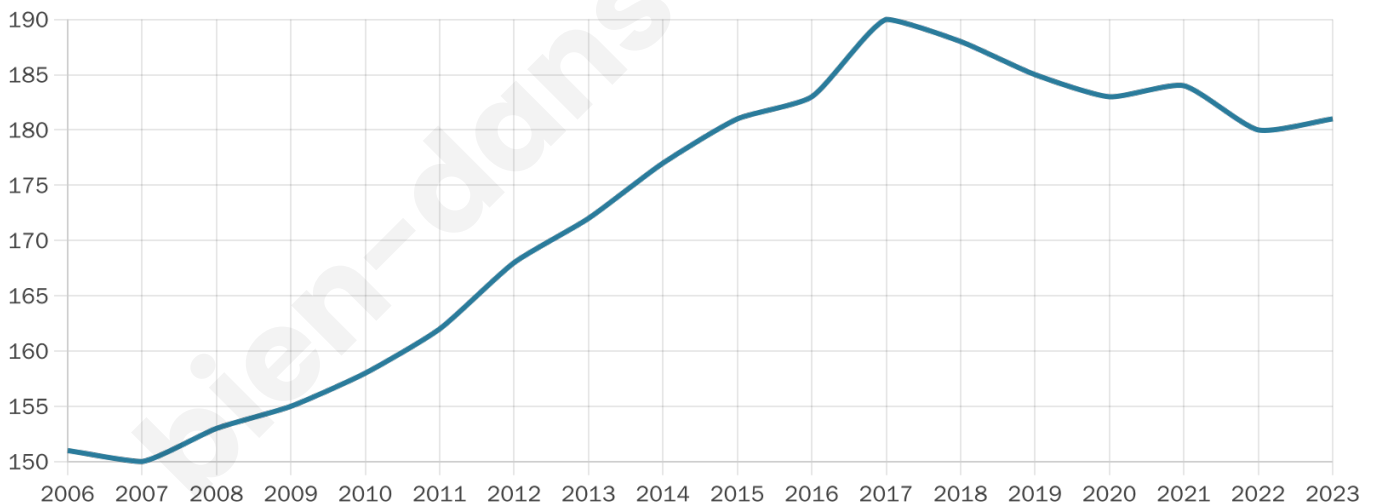

Version web

Ville de Lieurac

Présenté par

BIEN dans
ma **VILLE** 

Sommaire

Situation géographique	3
Statistiques sur la population	4
Evolution du nombre d'habitants	4
Tranche d'âge	5
0-14 ans	5
15-29 ans	5
30-44 ans	5
45-59 ans	5
60-74 ans	5
75-89 ans	5
90 ans et +	5
Activité professionnelle	5
Agriculteurs	5
Artisans, Commerçants	5
Cadres et sup.	5
Professions intermédiaires	5
Employé	5
Ouvrier	5
Retraité	5
Autres	5
Niveau de diplôme	6
Sans diplôme ou CEP	6
Brevet, BEPC, DNB	6
CAP-BEP ou équivalent	6
BAC ou équivalent	6
BAC+2	6
BAC+3 ou +4	6
BAC+5 ou plus	6
Composition des ménages	6
Couple sans enfant	6
Couple avec enfant(s)	6
Famille monoparentale	6
Colocation / Autre	6
Personnes seules	6
Profils électoraux	7
Premier tour	7
Sécurité	8
Evolution du nombre d'infractions	8
Pour comparer	9
Services à la population	10
Commerce	10
Éducation	10
Villes autour de Lieurac	12

42 ans

Pop active

51.4%

Taux chômage

10%

Pop densité

30 h/km²

Revenu moyen

20 050 €/an

Evolution du nombre d'habitants

Sources : Institut national de la statistique et des études économiques (insee) selon Les dernières parutions officielles de 2024 portant sur les années 2020, 2021 et 2022.