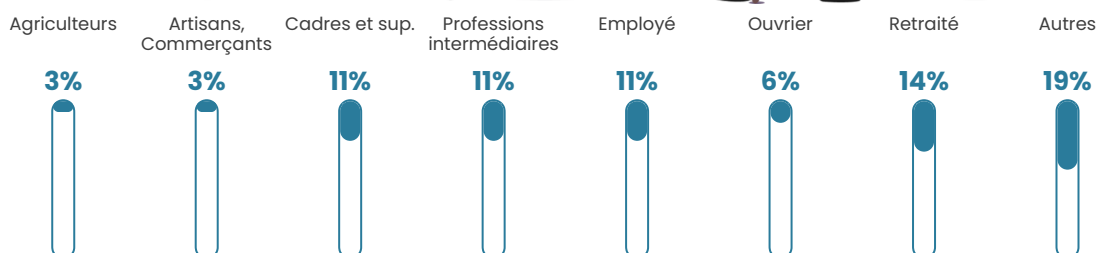

20 050 €/an

Evolution du nombre d'habitants

Sources : Institut national de la statistique et des études économiques (insee) selon Les dernières parutions officielles de 2024 portant sur les années 2020, 2021 et 2022.

Tranche d'âge

Activité professionnelle

Niveau de diplôme

Composition des ménages

Profils électoraux

Premier tour

	Jean-Luc MÉLENCHON	45.05 %
	Emmanuel MACRON	17.12 %
	Marine LE PEN	17.12 %
	Éric ZEMMOUR	6.31 %
	Yannick JADOT	4.50 %
	Philippe POUTOU	4.50 %
	Jean LASSALLE	2.70 %
	Fabien ROUSSEL	1.80 %
	Anne HIDALGO	0.90 %
	Nathalie ARTHAUD	0.00 %
	Valérie PÉCRESE	0.00 %
	Nicolas DUPONT- AIGNAN	0.00 %