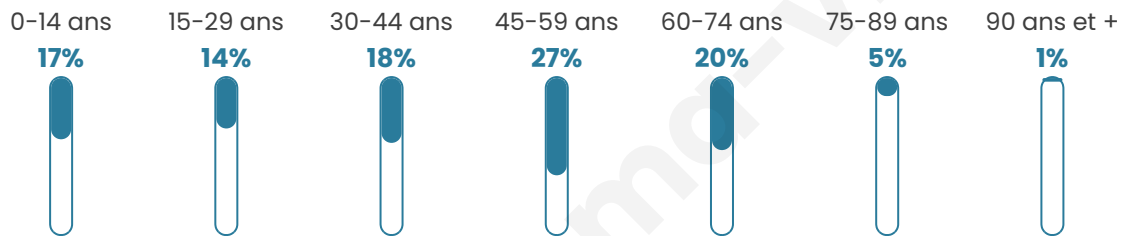

Version web

Ville de Lieurac

Présenté par

BIEN dans
ma **VILLE** 

Sommaire

Situation géographique	3
Statistiques sur la population	4
Evolution du nombre d'habitants	4
Tranche d'âge	5
0-14 ans	5
15-29 ans	5
30-44 ans	5
45-59 ans	5
60-74 ans	5
75-89 ans	5
90 ans et +	5
Activité professionnelle	5
Agriculteurs	5
Artisans, Commerçants	5
Cadres et sup.	5
Professions intermédiaires	5
Employé	5
Ouvrier	5
Retraité	5
Autres	5
Niveau de diplôme	6
Sans diplôme ou CEP	6
Brevet, BEPC, DNB	6
CAP-BEP ou équivalent	6
BAC ou équivalent	6
BAC+2	6
BAC+3 ou +4	6
BAC+5 ou plus	6
Composition des ménages	6
Couple sans enfant	6
Couple avec enfant(s)	6
Famille monoparentale	6
Colocation / Autre	6
Personnes seules	6
Profils électoraux	7
Premier tour	7
Sécurité	8
Evolution du nombre d'infractions	8
Pour comparer	9
Services à la population	10
Commerce	10
Éducation	10
Villes autour de Lieurac	12

42 ans

Pop active

51.4%

Taux chômage

10%

Pop densité

30 h/km²

Revenu moyen

20 050 €/an

Evolution du nombre d'habitants

Sources : Institut national de la statistique et des études économiques (insee) selon Les dernières parutions officielles de 2024 portant sur les années 2020, 2021 et 2022.

Tranche d'âge

Activité professionnelle

Niveau de diplôme

Composition des ménages

Profils électoraux

Premier tour

	Jean-Luc MÉLENCHON	45.05 %
	Emmanuel MACRON	17.12 %
	Marine LE PEN	17.12 %
	Éric ZEMMOUR	6.31 %
	Yannick JADOT	4.50 %
	Philippe POUTOU	4.50 %
	Jean LASSALLE	2.70 %
	Fabien ROUSSEL	1.80 %
	Anne HIDALGO	0.90 %
	Nathalie ARTHAUD	0.00 %
	Valérie PÉCRESE	0.00 %
	Nicolas DUPONT- AIGNAN	0.00 %