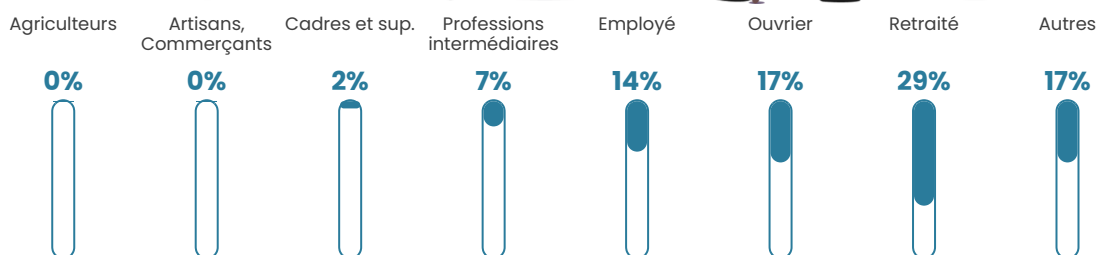

Revenu moyen

20 300 €/an

Evolution du nombre d'habitants

Sources : Institut national de la statistique et des études économiques (insee) selon Les dernières parutions officielles de 2024 portant sur les années 2020, 2021 et 2022.

Tranche d'âge

Activité professionnelle

Niveau de diplôme

Composition des ménages

Profils électoraux

Premier tour

	Marine LE PEN	48.56 %
	Emmanuel MACRON	17.25 %
	Jean-Luc MÉLENCHON	11.66 %
	Éric ZEMMOUR	6.87 %
	Valérie PÉCRESE	4.31 %
	Nicolas DUPONT-AIGNAN	2.72 %
	Fabien ROUSSEL	2.24 %
	Jean LASSALLE	2.08 %
	Yannick JADOT	1.60 %
	Nathalie ARTHAUD	1.12 %
	Anne HIDALGO	0.80 %
	Philippe POUTOU	0.80 %