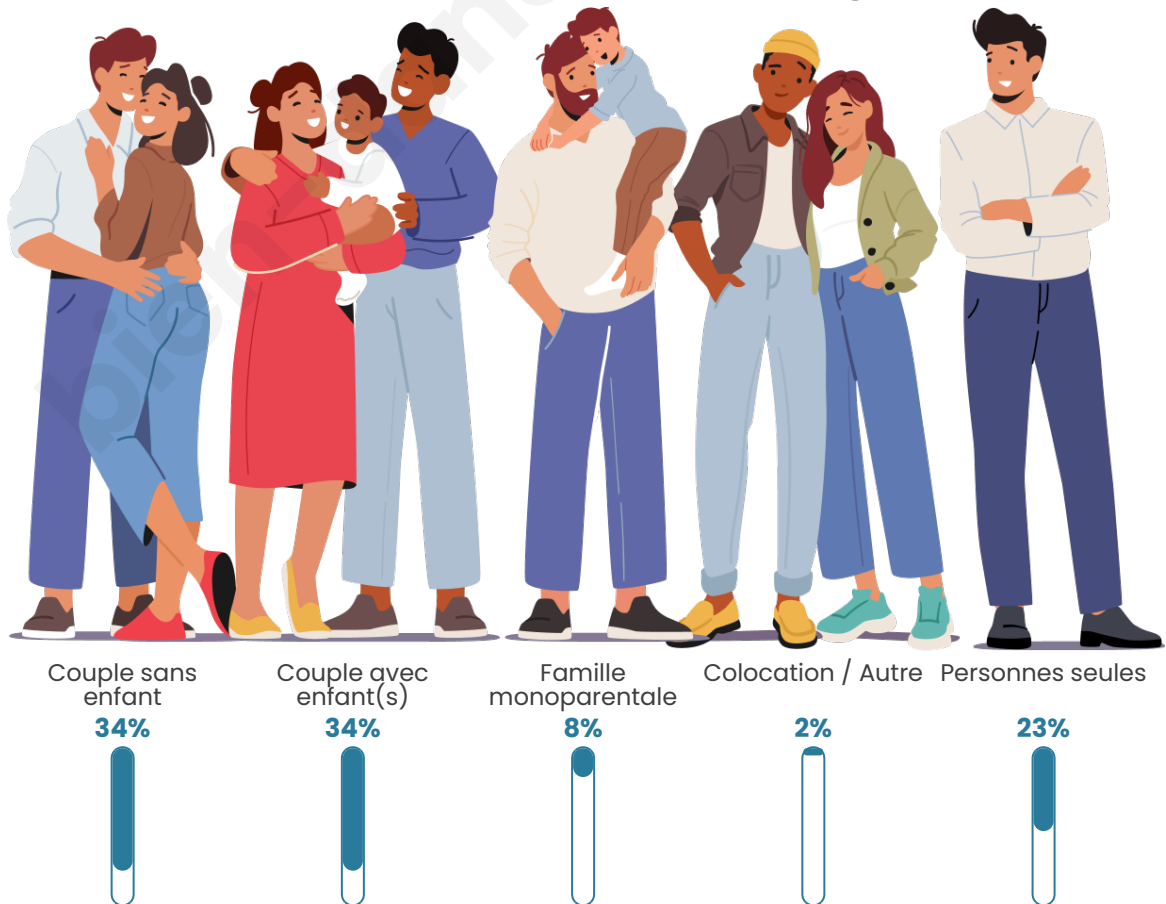

Tranche d'âge

Activité professionnelle

Niveau de diplôme

Composition des ménages

Profils électoraux

Premier tour

	Marine LE PEN	48.56 %
	Emmanuel MACRON	17.25 %
	Jean-Luc MÉLENCHON	11.66 %
	Éric ZEMMOUR	6.87 %
	Valérie PÉCRESE	4.31 %
	Nicolas DUPONT-AIGNAN	2.72 %
	Fabien ROUSSEL	2.24 %
	Jean LASSALLE	2.08 %
	Yannick JADOT	1.60 %
	Nathalie ARTHAUD	1.12 %
	Anne HIDALGO	0.80 %
	Philippe POUTOU	0.80 %