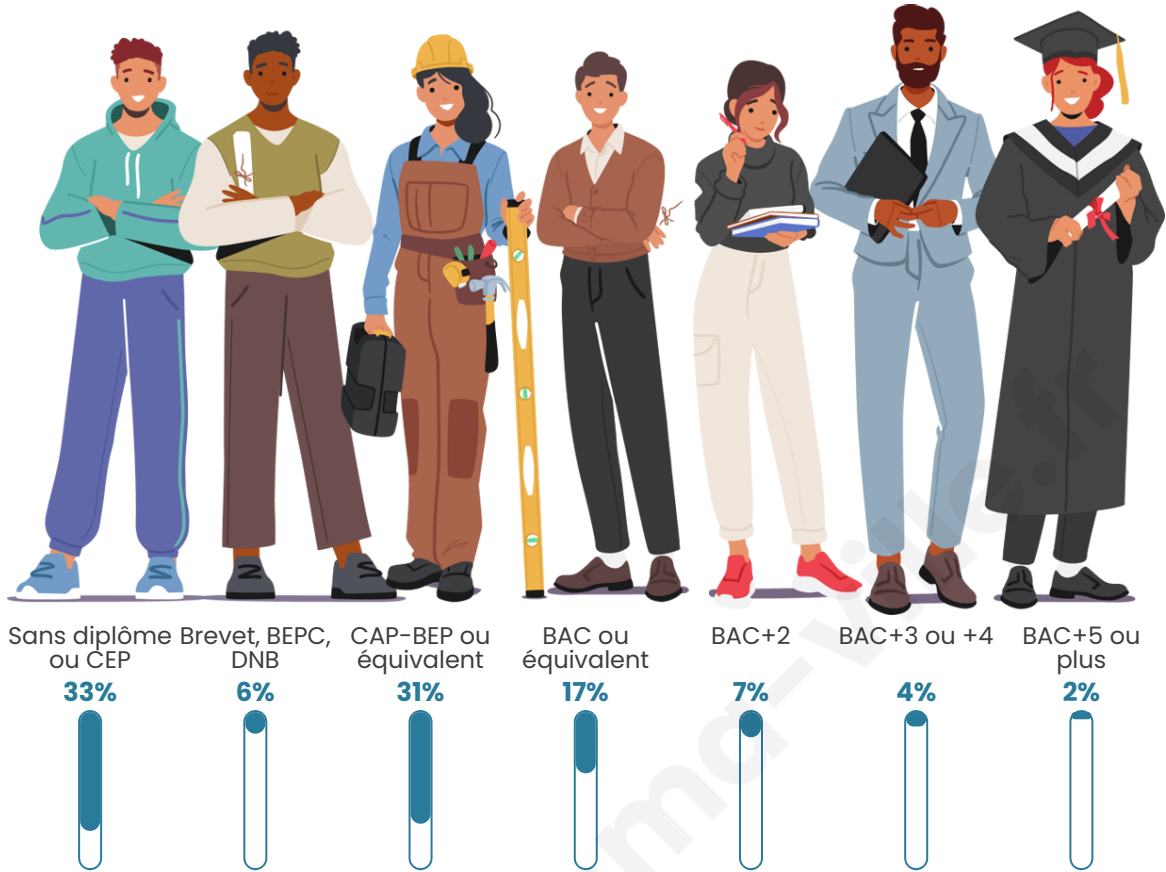

Tranche d'âge

Activité professionnelle

Niveau de diplôme

Composition des ménages

Profils électoraux

Premier tour

	Marine LE PEN	48.56 %
	Emmanuel MACRON	17.25 %
	Jean-Luc MÉLENCHON	11.66 %
	Éric ZEMMOUR	6.87 %
	Valérie PÉCRESE	4.31 %
	Nicolas DUPONT-AIGNAN	2.72 %
	Fabien ROUSSEL	2.24 %
	Jean LASSALLE	2.08 %
	Yannick JADOT	1.60 %
	Nathalie ARTHAUD	1.12 %
	Anne HIDALGO	0.80 %
	Philippe POUTOU	0.80 %