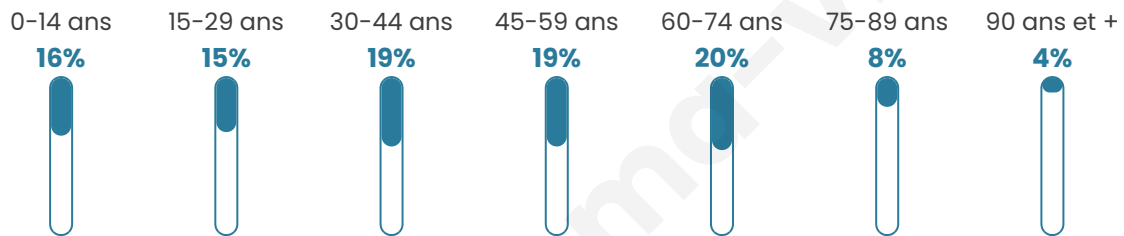

Age moyen

45 ans

Pop active

41.9%

Taux chômage

8.9%

Pop densité

126 h/km²

Revenu moyen

20 300 €/an

Evolution du nombre d'habitants

Sources : Institut national de la statistique et des études économiques (insee) selon Les dernières parutions officielles de 2024 portant sur les années 2020, 2021 et 2022.

Tranche d'âge

Activité professionnelle

Niveau de diplôme

Composition des ménages

Profils électoraux

Premier tour

	Marine LE PEN	48.56 %
	Emmanuel MACRON	17.25 %
	Jean-Luc MÉLENCHON	11.66 %
	Éric ZEMMOUR	6.87 %
	Valérie PÉCRESE	4.31 %
	Nicolas DUPONT-AIGNAN	2.72 %
	Fabien ROUSSEL	2.24 %
	Jean LASSALLE	2.08 %
	Yannick JADOT	1.60 %
	Nathalie ARTHAUD	1.12 %
	Anne HIDALGO	0.80 %
	Philippe POUTOU	0.80 %

821 inscrits

Participation : 77.83%

Votes blancs : 0.78%

Votes nuls : 1.25%

Second tour

	Emmanuel MACRON	30,27 %
	Marine LE PEN	69,73 %

821 inscrits

Participation : 76.61%