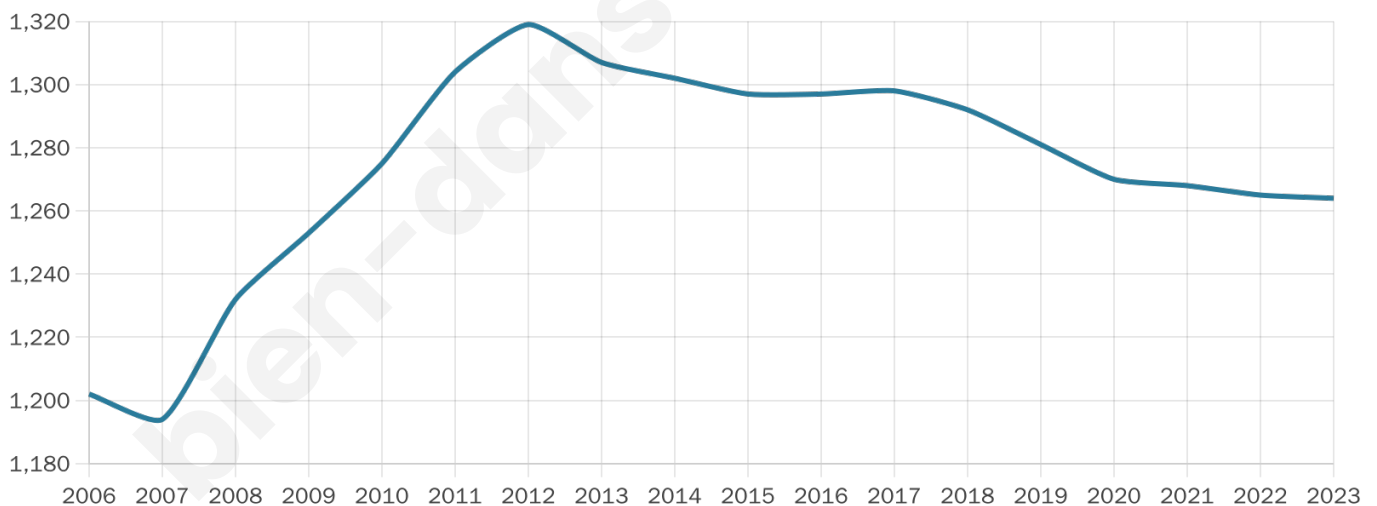

Version web

Ville de Liesse-Notre-Dame

Présenté par

BIEN dans ma **VILLE** 

Sommaire

Situation géographique	3
Statistiques sur la population	4
Evolution du nombre d'habitants	4
Tranche d'âge	5
0-14 ans	5
15-29 ans	5
30-44 ans	5
45-59 ans	5
60-74 ans	5
75-89 ans	5
90 ans et +	5
Activité professionnelle	5
Agriculteurs	5
Artisans, Commerçants	5
Cadres et sup.	5
Professions intermédiaires	5
Employé	5
Ouvrier	5
Retraité	5
Autres	5
Niveau de diplôme	6
Sans diplôme ou CEP	6
Brevet, BEPC, DNB	6
CAP-BEP ou équivalent	6
BAC ou équivalent	6
BAC+2	6
BAC+3 ou +4	6
BAC+5 ou plus	6
Composition des ménages	6
Couple sans enfant	6
Couple avec enfant(s)	6
Famille monoparentale	6
Colocation / Autre	6
Personnes seules	6
Profil électoraux	7
Premier tour	7
Sécurité	8
Evolution du nombre d'infractions	8
Pour comparer	9
Services à la population	10
Commerce	10
Éducation	10
Villes autour de Liesse-Notre-Dame	11
Avis sur la ville de Liesse-Notre-Dame	12
Moyenne par critère	12
Villes autour de Liesse-Notre-Dame	12
Répartition des avis par note	12
Répartition des avis par note	12

Age moyen

45 ans

Pop active

41.9%

Taux chômage

8.9%

Pop densité

126 h/km²

Revenu moyen

20 300 €/an

Evolution du nombre d'habitants

Sources : Institut national de la statistique et des études économiques (insee) selon Les dernières parutions officielles de 2024 portant sur les années 2020, 2021 et 2022.