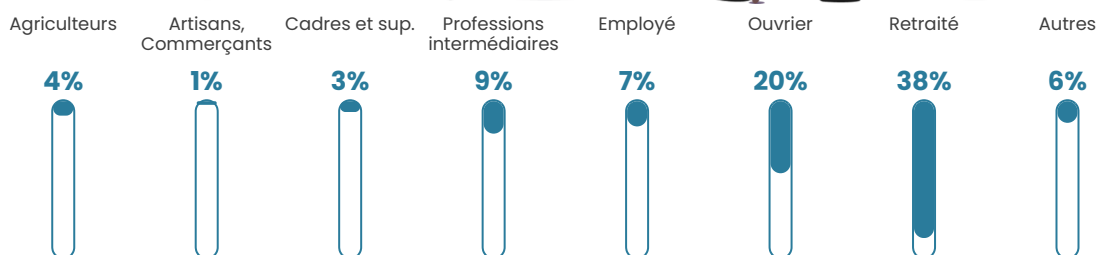

5.6%

Pop densité

17 h/km²

Revenu moyen

21 970 €/an

Evolution du nombre d'habitants

Sources : Institut national de la statistique et des études économiques (insee) selon Les dernières parutions officielles de 2024 portant sur les années 2020, 2021 et 2022.

Tranche d'âge

Activité professionnelle

Niveau de diplôme

Composition des ménages

Profils électoraux

Premier tour

	Marine LE PEN	27.18 %
	Emmanuel MACRON	23.62 %
	Jean-Luc MÉLENCHON	18.45 %
	Éric ZEMMOUR	9.06 %
	Valérie PÉCRESSE	7.12 %
	Jean LASSALLE	4.53 %
	Anne HIDALGO	2.59 %
	Yannick JADOT	2.27 %
	Nathalie ARTHAUD	1.62 %
	Fabien ROUSSEL	1.62 %
	Nicolas DUPONT-AIGNAN	1.29 %
	Philippe POUTOU	0.65 %