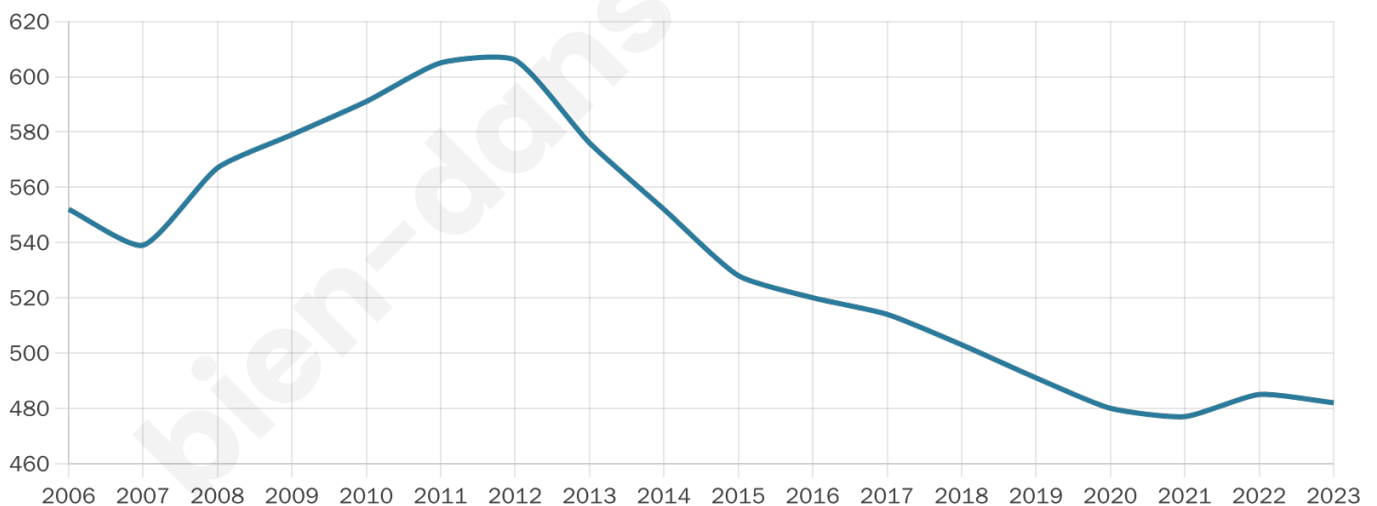

Statistiques sur la population

Nombre d'habitants

482

Age moyen

50 ans

Pop active

42.1%

Taux chômage

5.6%

Pop densité

17 h/km²

Revenu moyen

21 970 €/an

Evolution du nombre d'habitants

Sources : Institut national de la statistique et des études économiques (insee) selon Les dernières parutions officielles de 2024 portant sur les années 2020, 2021 et 2022.

Tranche d'âge

Activité professionnelle

Niveau de diplôme

Composition des ménages

Profils électoraux

Premier tour

	Marine LE PEN	27.18 %
	Emmanuel MACRON	23.62 %
	Jean-Luc MÉLENCHON	18.45 %
	Éric ZEMMOUR	9.06 %
	Valérie PÉCRESSE	7.12 %
	Jean LASSALLE	4.53 %
	Anne HIDALGO	2.59 %
	Yannick JADOT	2.27 %
	Nathalie ARTHAUD	1.62 %
	Fabien ROUSSEL	1.62 %
	Nicolas DUPONT-AIGNAN	1.29 %
	Philippe POUTOU	0.65 %