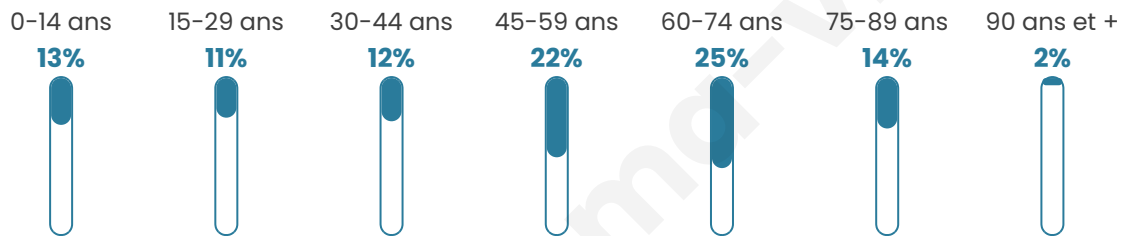

Statistiques sur la population

Nombre d'habitants

482

Age moyen

50 ans

Pop active

42.1%

Taux chômage

5.6%

Pop densité

17 h/km²

Revenu moyen

21 970 €/an

Evolution du nombre d'habitants

Sources : Institut national de la statistique et des études économiques (insee) selon Les dernières parutions officielles de 2024 portant sur les années 2020, 2021 et 2022.

Tranche d'âge

Activité professionnelle

Niveau de diplôme

Composition des ménages

Profils électoraux

Premier tour

	Marine LE PEN	27.18 %
	Emmanuel MACRON	23.62 %
	Jean-Luc MÉLENCHON	18.45 %
	Éric ZEMMOUR	9.06 %
	Valérie PÉCRESSE	7.12 %
	Jean LASSALLE	4.53 %
	Anne HIDALGO	2.59 %
	Yannick JADOT	2.27 %
	Nathalie ARTHAUD	1.62 %
	Fabien ROUSSEL	1.62 %
	Nicolas DUPONT-AIGNAN	1.29 %
	Philippe POUTOU	0.65 %

406 inscrits

Participation : 77.34%

Votes blancs : 1.27%

Votes nuls : 0.32%

Second tour

	Emmanuel MACRON	47,74 %
	Marine LE PEN	52,26 %

406 inscrits

Participation : 77.59%