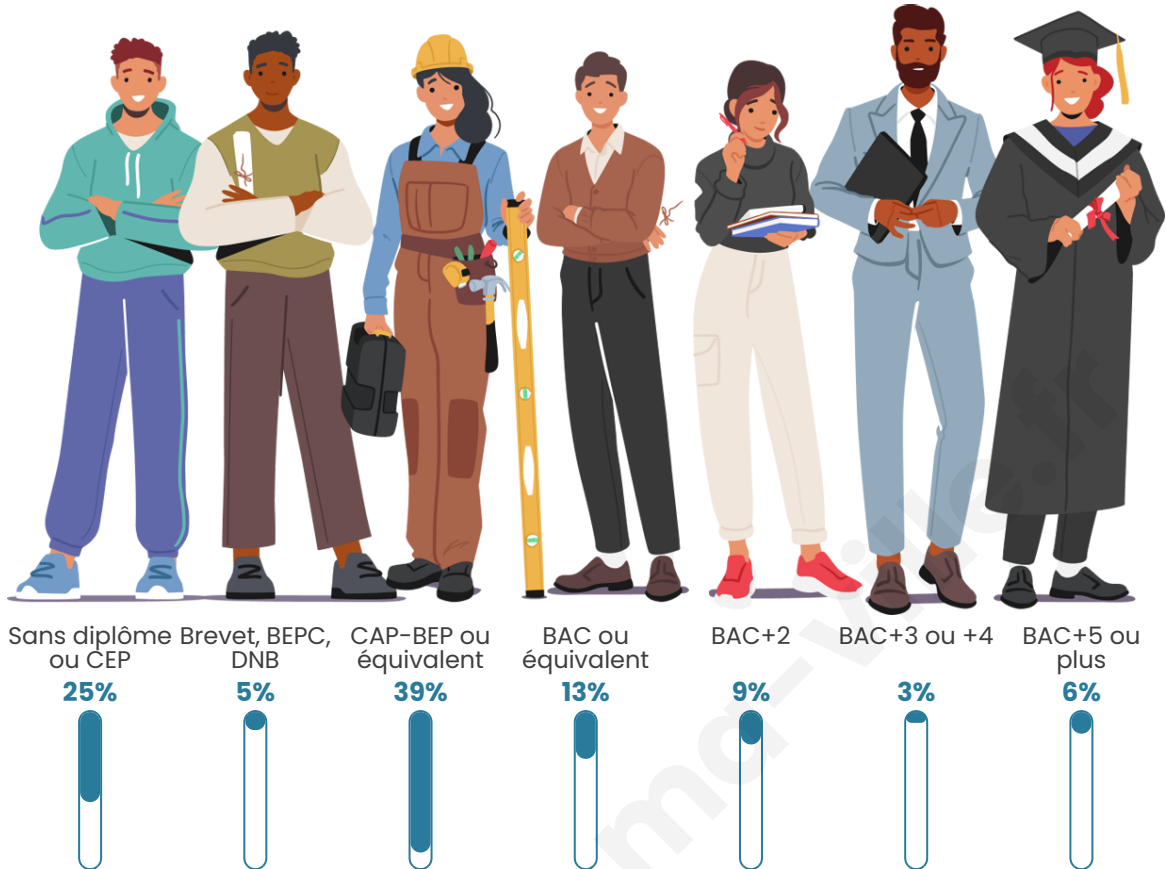

Statistiques sur la population

Nombre d'habitants

482

Age moyen

50 ans

Pop active

42.1%

Taux chômage

Tranche d'âge

Activité professionnelle

Niveau de diplôme

Composition des ménages

Profils électoraux

Premier tour

	Marine LE PEN	27.18 %
	Emmanuel MACRON	23.62 %
	Jean-Luc MÉLENCHON	18.45 %
	Éric ZEMMOUR	9.06 %
	Valérie PÉCRESSE	7.12 %
	Jean LASSALLE	4.53 %
	Anne HIDALGO	2.59 %
	Yannick JADOT	2.27 %
	Nathalie ARTHAUD	1.62 %
	Fabien ROUSSEL	1.62 %
	Nicolas DUPONT-AIGNAN	1.29 %
	Philippe POUTOU	0.65 %