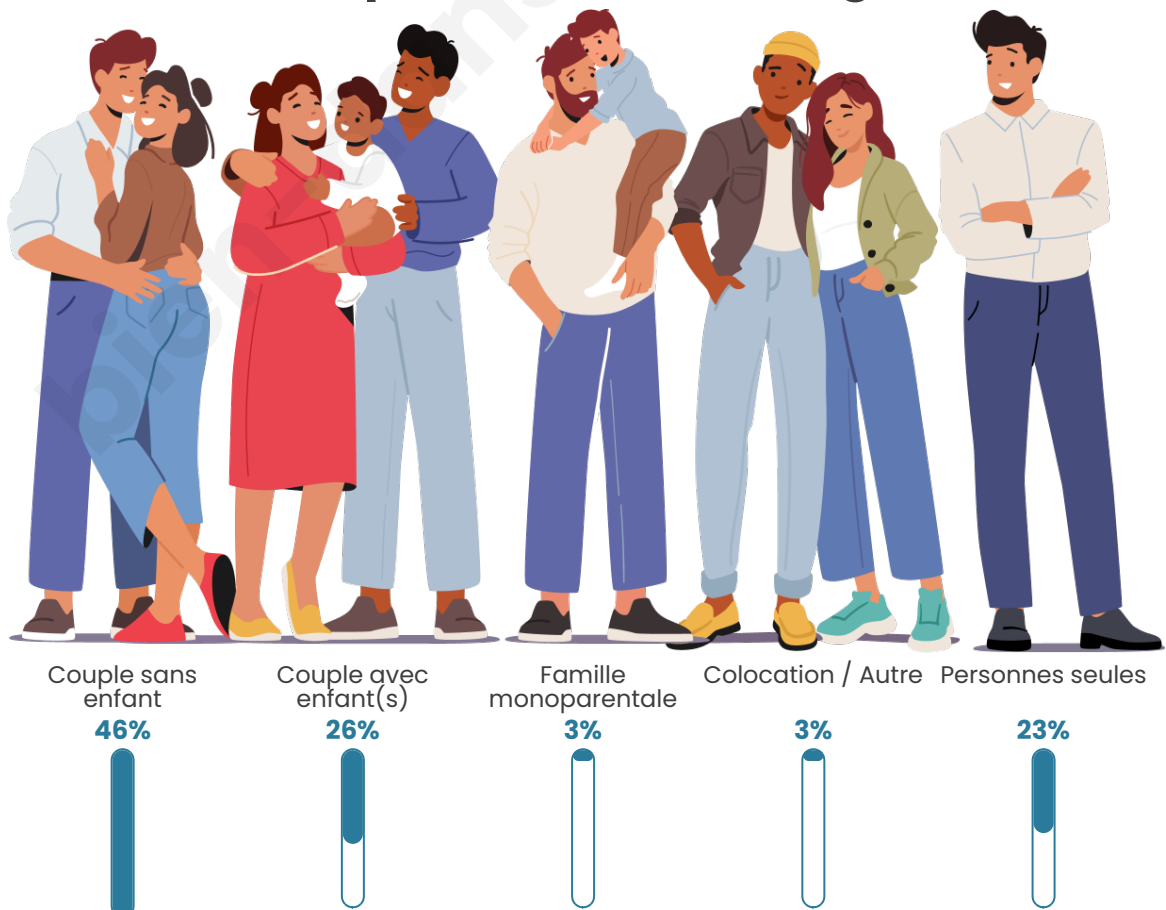

Tranche d'âge

Activité professionnelle

Niveau de diplôme

Composition des ménages

Profils électoraux

Premier tour

	Marine LE PEN	27.18 %
	Emmanuel MACRON	23.62 %
	Jean-Luc MÉLENCHON	18.45 %
	Éric ZEMMOUR	9.06 %
	Valérie PÉCRESSE	7.12 %
	Jean LASSALLE	4.53 %
	Anne HIDALGO	2.59 %
	Yannick JADOT	2.27 %
	Nathalie ARTHAUD	1.62 %
	Fabien ROUSSEL	1.62 %
	Nicolas DUPONT-AIGNAN	1.29 %
	Philippe POUTOU	0.65 %