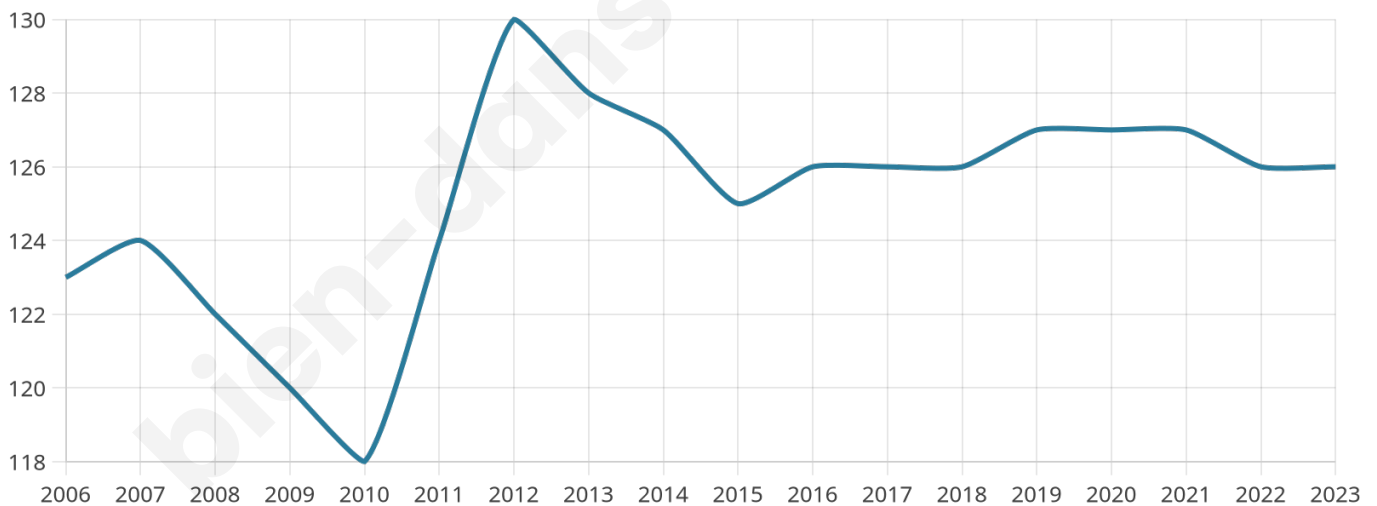

Version web

Ville de Lieoux

Présenté par

BIEN dans
ma **VILLE** 

Sommaire

Situation géographique	3
Statistiques sur la population	4
Evolution du nombre d'habitants	4
Tranche d'âge	5
0-14 ans	5
15-29 ans	5
30-44 ans	5
45-59 ans	5
60-74 ans	5
75-89 ans	5
90 ans et +	5
Activité professionnelle	5
Agriculteurs	5
Artisans, Commerçants	5
Cadres et sup.	5
Professions intermédiaires	5
Employé	5
Ouvrier	5
Retraité	5
Autres	5
Niveau de diplôme	6
Sans diplôme ou CEP	6
Brevet, BEPC, DNB	6
CAP-BEP ou équivalent	6
BAC ou équivalent	6
BAC+2	6
BAC+3 ou +4	6
BAC+5 ou plus	6
Composition des ménages	6
Couple sans enfant	6
Couple avec enfant(s)	6
Famille monoparentale	6
Colocation / Autre	6
Personnes seules	6
Profils électoraux	7
Premier tour	7
Sécurité	8
Evolution du nombre d'infractions	8
Pour comparer	9
Services à la population	10
Commerce	10
Éducation	10
Villes autour de Lieoux	11

Age moyen

48 ans

Pop active

46%

Taux chômage

5.4%

Pop densité

25 h/km²

Revenu moyen

21 550 €/an

Evolution du nombre d'habitants

Sources : Institut national de la statistique et des études économiques (insee) selon Les dernières parutions officielles de 2024 portant sur les années 2020, 2021 et 2022.