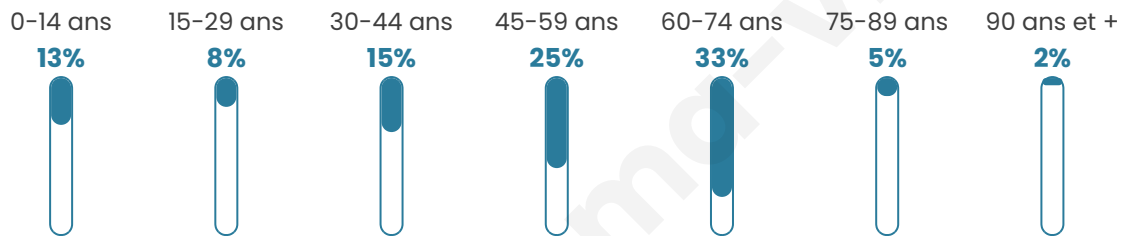

Age moyen

48 ans

Pop active

46%

Taux chômage

5.4%

Pop densité

25 h/km²

Revenu moyen

21 550 €/an

Evolution du nombre d'habitants

Sources : Institut national de la statistique et des études économiques (insee) selon Les dernières parutions officielles de 2024 portant sur les années 2020, 2021 et 2022.

Tranche d'âge

Activité professionnelle

Niveau de diplôme

Composition des ménages

Profils électoraux

Premier tour

	Marine LE PEN	27.55 %
	Jean-Luc MÉLENCHON	19.39 %
	Éric ZEMMOUR	11.22 %
	Emmanuel MACRON	10.20 %
	Valérie PÉCRESSE	9.18 %
	Yannick JADOT	8.16 %
	Jean LASSALLE	7.14 %
	Anne HIDALGO	6.12 %
	Philippe POUTOU	1.02 %
	Nathalie ARTHAUD	0.00 %
	Fabien ROUSSEL	0.00 %
	Nicolas DUPONT-AIGNAN	0.00 %

129 inscrits

Participation : 78.29%

Votes blancs : 1.98%

Votes nuls : 0.99%

Second tour

	Emmanuel MACRON	32,53 %
	Marine LE PEN	67,47 %

129 inscrits

Participation : 75.19%