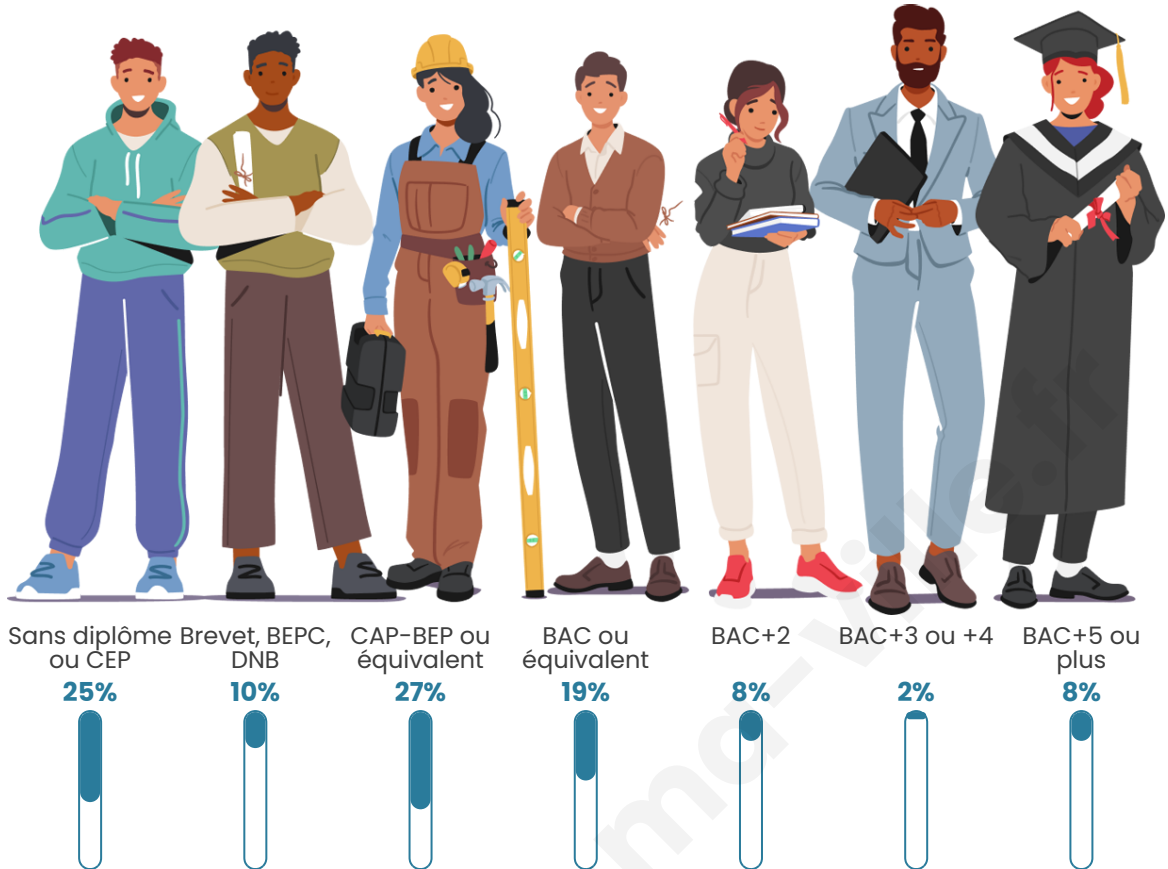

Age moyen

48 ans

Pop active

46%

Taux chômage

5.4%

Pop densité

25 h/km²

Tranche d'âge

Activité professionnelle

Niveau de diplôme

Composition des ménages

Profils électoraux

Premier tour

	Marine LE PEN	27.55 %
	Jean-Luc MÉLENCHON	19.39 %
	Éric ZEMMOUR	11.22 %
	Emmanuel MACRON	10.20 %
	Valérie PÉCRESSE	9.18 %
	Yannick JADOT	8.16 %
	Jean LASSALLE	7.14 %
	Anne HIDALGO	6.12 %
	Philippe POUTOU	1.02 %
	Nathalie ARTHAUD	0.00 %
	Fabien ROUSSEL	0.00 %
	Nicolas DUPONT-AIGNAN	0.00 %