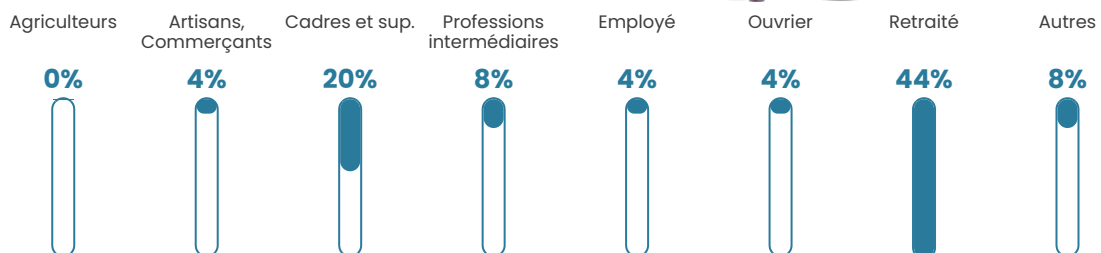

Revenu moyen

21 550 €/an

Evolution du nombre d'habitants

Sources : Institut national de la statistique et des études économiques (insee) selon Les dernières parutions officielles de 2024 portant sur les années 2020, 2021 et 2022.

Tranche d'âge

Activité professionnelle

Niveau de diplôme

Composition des ménages

Profils électoraux

Premier tour

	Marine LE PEN	27.55 %
	Jean-Luc MÉLENCHON	19.39 %
	Éric ZEMMOUR	11.22 %
	Emmanuel MACRON	10.20 %
	Valérie PÉCRESSE	9.18 %
	Yannick JADOT	8.16 %
	Jean LASSALLE	7.14 %
	Anne HIDALGO	6.12 %
	Philippe POUTOU	1.02 %
	Nathalie ARTHAUD	0.00 %
	Fabien ROUSSEL	0.00 %
	Nicolas DUPONT-AIGNAN	0.00 %