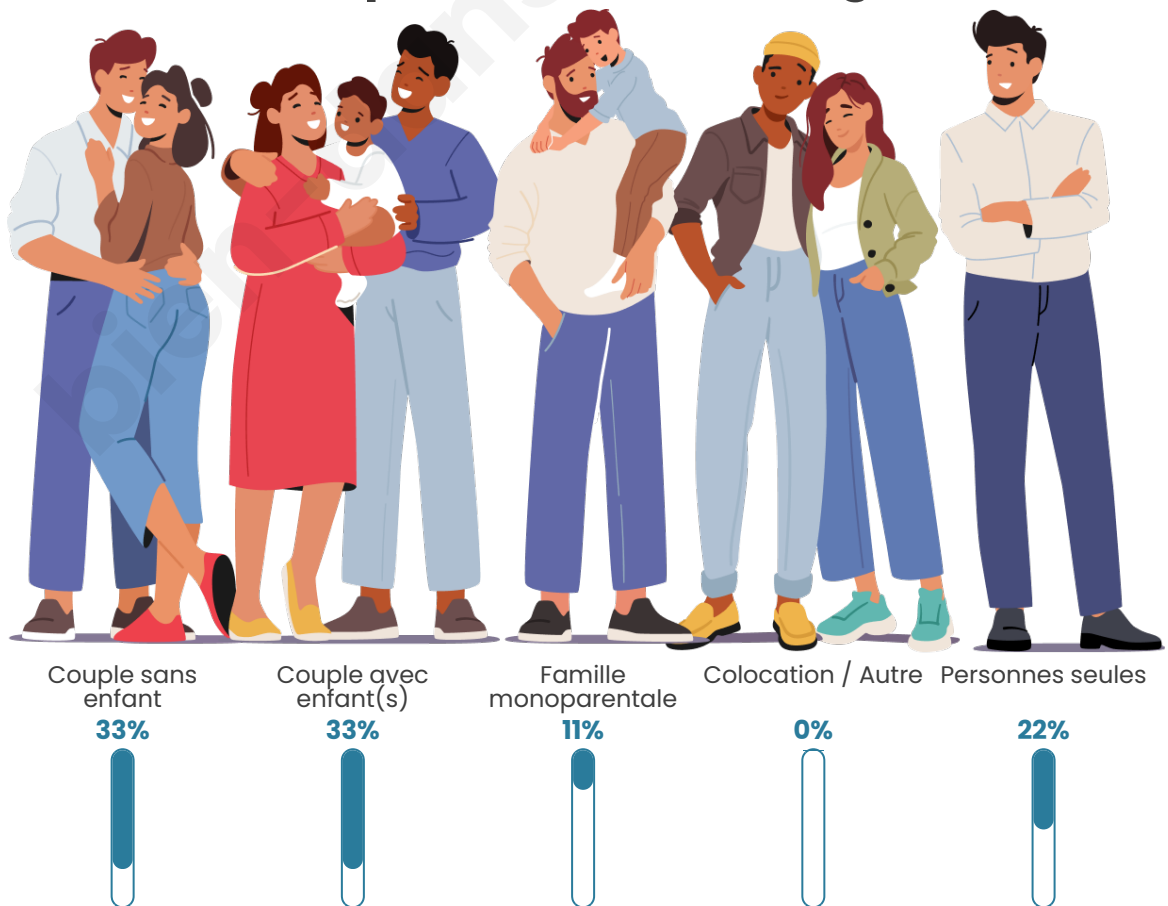

Tranche d'âge

Activité professionnelle

Niveau de diplôme

Composition des ménages

Profils électoraux

Premier tour

	Marine LE PEN	27.55 %
	Jean-Luc MÉLENCHON	19.39 %
	Éric ZEMMOUR	11.22 %
	Emmanuel MACRON	10.20 %
	Valérie PÉCRESSE	9.18 %
	Yannick JADOT	8.16 %
	Jean LASSALLE	7.14 %
	Anne HIDALGO	6.12 %
	Philippe POUTOU	1.02 %
	Nathalie ARTHAUD	0.00 %
	Fabien ROUSSEL	0.00 %
	Nicolas DUPONT-AIGNAN	0.00 %