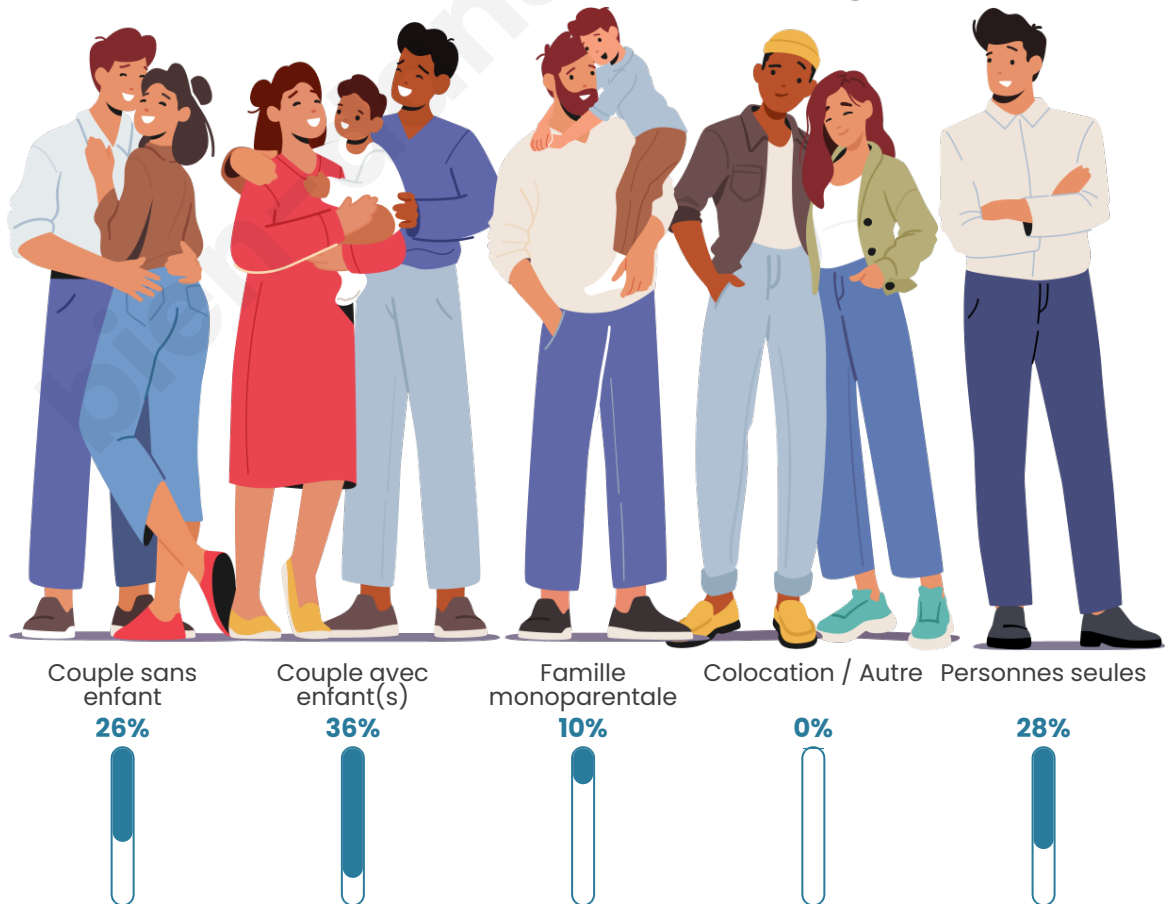

Tranche d'âge

Activité professionnelle

Niveau de diplôme

Composition des ménages

Profils électoraux

Premier tour

	Marine LE PEN	30.46 %
	Emmanuel MACRON	23.18 %
	Jean-Luc MÉLENCHON	12.58 %
	Éric ZEMMOUR	11.92 %
	Yannick JADOT	5.96 %
	Valérie PÉCRESSE	3.31 %
	Nicolas DUPONT-AIGNAN	3.31 %
	Jean LASSALLE	2.65 %
	Anne HIDALGO	2.65 %
	Fabien ROUSSEL	1.99 %
	Nathalie ARTHAUD	1.32 %
	Philippe POUTOU	0.66 %