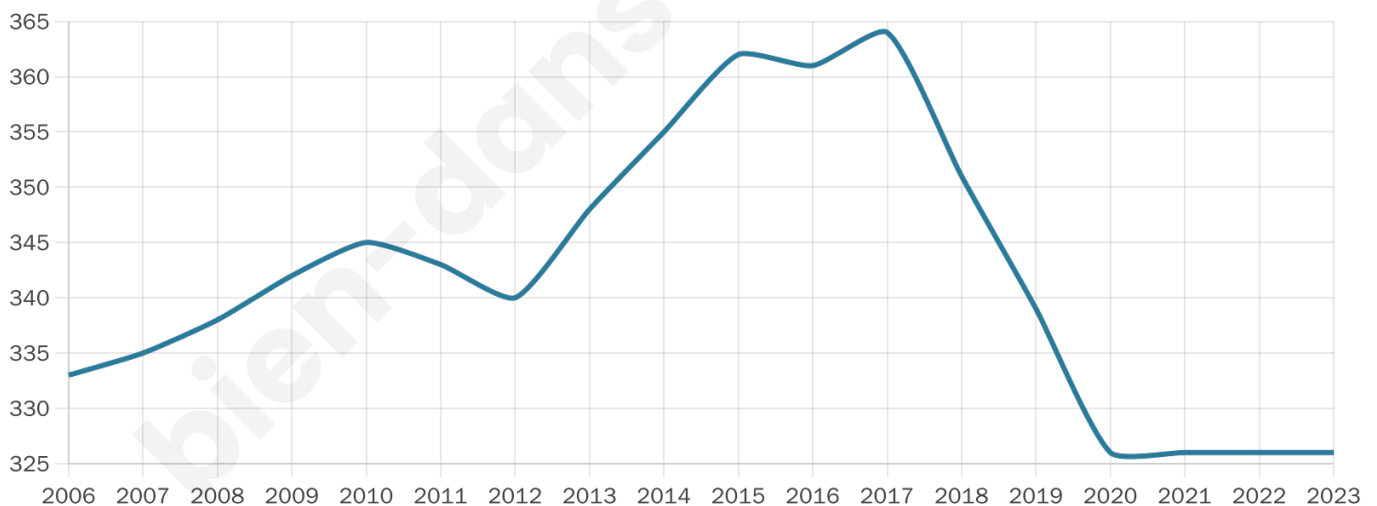

Version web

Ville de Le Liège

Présenté par

BIEN dans
ma **VILLE** 

Sommaire

Situation géographique	3
Statistiques sur la population	4
Evolution du nombre d'habitants	4
Tranche d'âge	5
0-14 ans	5
15-29 ans	5
30-44 ans	5
45-59 ans	5
60-74 ans	5
75-89 ans	5
90 ans et +	5
Activité professionnelle	5
Agriculteurs	5
Artisans, Commerçants	5
Cadres et sup.	5
Professions intermédiaires	5
Employé	5
Ouvrier	5
Retraité	5
Autres	5
Niveau de diplôme	6
Sans diplôme ou CEP	6
Brevet, BEPC, DNB	6
CAP-BEP ou équivalent	6
BAC ou équivalent	6
BAC+2	6
BAC+3 ou +4	6
BAC+5 ou plus	6
Composition des ménages	6
Couple sans enfant	6
Couple avec enfant(s)	6
Famille monoparentale	6
Colocation / Autre	6
Personnes seules	6
Profil électoraux	7
Premier tour	7
Sécurité	8
Evolution du nombre d'infractions	8
Pour comparer	9
Services à la population	10
Commerce	10
Éducation	10
Villes autour de Le Liège	11
Avis sur la ville de Le Liège	12
Moyenne par critère	12
Villes autour de Le Liège	12
Répartition des avis par note	12
Répartition des avis par note	12

326

Age moyen

45 ans

Pop active

54%

Taux chômage

13.1%

Pop densité

30 h/km²

Revenu moyen

21 480 €/an

Evolution du nombre d'habitants

Sources : Institut national de la statistique et des études économiques (insee) selon Les dernières parutions officielles de 2024 portant sur les années 2020, 2021 et 2022.