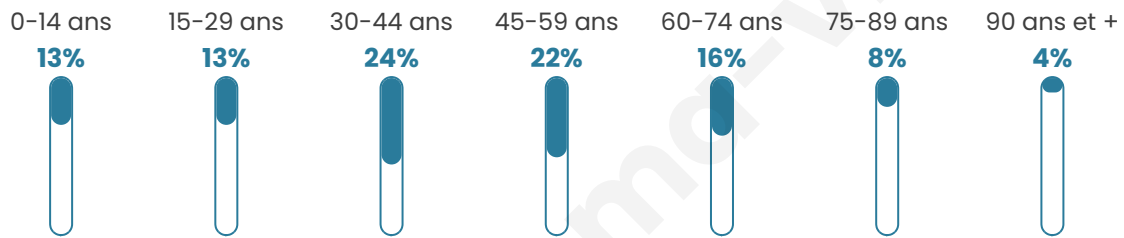

326

Age moyen

45 ans

Pop active

54%

Taux chômage

13.1%

Pop densité

30 h/km²

Revenu moyen

21 480 €/an

Evolution du nombre d'habitants

Sources : Institut national de la statistique et des études économiques (insee) selon Les dernières parutions officielles de 2024 portant sur les années 2020, 2021 et 2022.

Tranche d'âge

Activité professionnelle

Niveau de diplôme

Composition des ménages

Profils électoraux

Premier tour

	Marine LE PEN	30.46 %
	Emmanuel MACRON	23.18 %
	Jean-Luc MÉLENCHON	12.58 %
	Éric ZEMMOUR	11.92 %
	Yannick JADOT	5.96 %
	Valérie PÉCRESSE	3.31 %
	Nicolas DUPONT-AIGNAN	3.31 %
	Jean LASSALLE	2.65 %
	Anne HIDALGO	2.65 %
	Fabien ROUSSEL	1.99 %
	Nathalie ARTHAUD	1.32 %
	Philippe POUTOU	0.66 %

217 inscrits

Participation : 73.27%

Votes blancs : 3.77%

Votes nuls : 1.26%

Second tour

	Emmanuel MACRON	45,52 %
	Marine LE PEN	54,48 %

217 inscrits

Participation : 73.73%