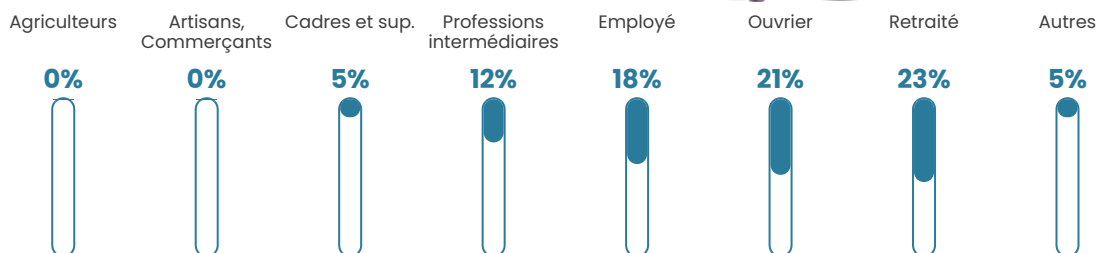

30 h/km²

Revenu moyen

21 480 €/an

Evolution du nombre d'habitants

Sources : Institut national de la statistique et des études économiques (insee) selon Les dernières parutions officielles de 2024 portant sur les années 2020, 2021 et 2022.

Tranche d'âge

Activité professionnelle

Niveau de diplôme

Composition des ménages

Profils électoraux

Premier tour

	Marine LE PEN	30.46 %
	Emmanuel MACRON	23.18 %
	Jean-Luc MÉLENCHON	12.58 %
	Éric ZEMMOUR	11.92 %
	Yannick JADOT	5.96 %
	Valérie PÉCRESSE	3.31 %
	Nicolas DUPONT-AIGNAN	3.31 %
	Jean LASSALLE	2.65 %
	Anne HIDALGO	2.65 %
	Fabien ROUSSEL	1.99 %
	Nathalie ARTHAUD	1.32 %
	Philippe POUTOU	0.66 %