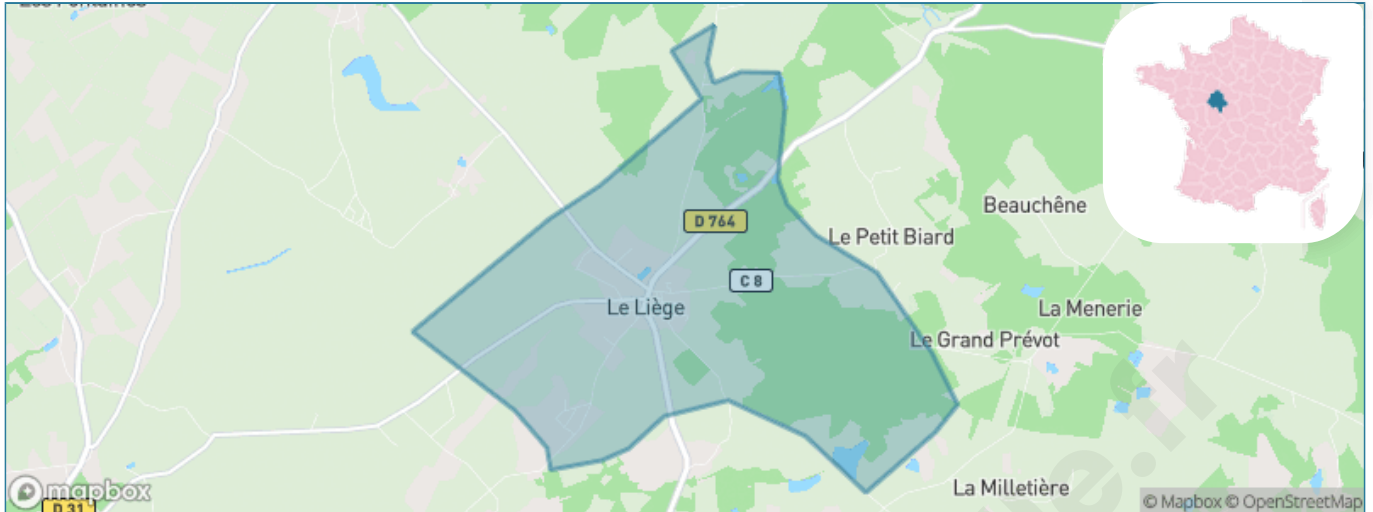

Version web

Ville de Le Liège

Présenté par

BIEN dans
ma **VILLE** 

Sommaire

Situation géographique	3
Statistiques sur la population	4
Evolution du nombre d'habitants	4
Tranche d'âge	5
0-14 ans	5
15-29 ans	5
30-44 ans	5
45-59 ans	5
60-74 ans	5
75-89 ans	5
90 ans et +	5
Activité professionnelle	5
Agriculteurs	5
Artisans, Commerçants	5
Cadres et sup.	5
Professions intermédiaires	5
Employé	5
Ouvrier	5
Retraité	5
Autres	5
Niveau de diplôme	6
Sans diplôme ou CEP	6
Brevet, BEPC, DNB	6
CAP-BEP ou équivalent	6
BAC ou équivalent	6
BAC+2	6
BAC+3 ou +4	6
BAC+5 ou plus	6
Composition des ménages	6
Couple sans enfant	6
Couple avec enfant(s)	6
Famille monoparentale	6
Colocation / Autre	6
Personnes seules	6
Profil électoraux	7
Premier tour	7
Sécurité	8
Evolution du nombre d'infractions	8
Pour comparer	9
Services à la population	10
Commerce	10
Éducation	10
Villes autour de Le Liège	11
Avis sur la ville de Le Liège	12
Moyenne par critère	12
Villes autour de Le Liège	12
Répartition des avis par note	12
Répartition des avis par note	12

Situation géographique

i Informations clés

- **Région** : Centre-Val de Loire
- **Département** : Indre-et-Loire
- **Code postal** : 37460
- **Superficie** : 11 km²

Statistiques sur la population

Nombre d'habitants