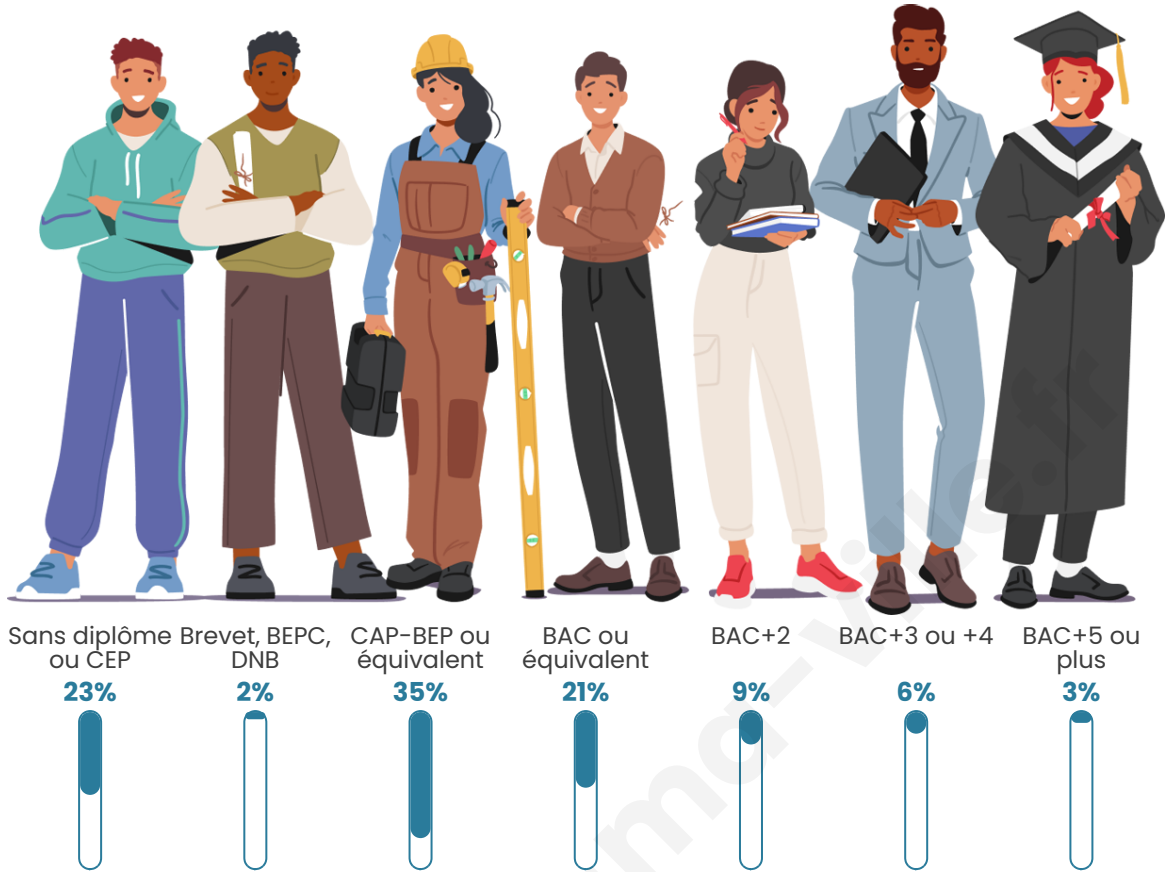

Tranche d'âge

Activité professionnelle

Niveau de diplôme

Composition des ménages

Profils électoraux

Premier tour

	Marine LE PEN	30.46 %
	Emmanuel MACRON	23.18 %
	Jean-Luc MÉLENCHON	12.58 %
	Éric ZEMMOUR	11.92 %
	Yannick JADOT	5.96 %
	Valérie PÉCRESSE	3.31 %
	Nicolas DUPONT-AIGNAN	3.31 %
	Jean LASSALLE	2.65 %
	Anne HIDALGO	2.65 %
	Fabien ROUSSEL	1.99 %
	Nathalie ARTHAUD	1.32 %
	Philippe POUTOU	0.66 %