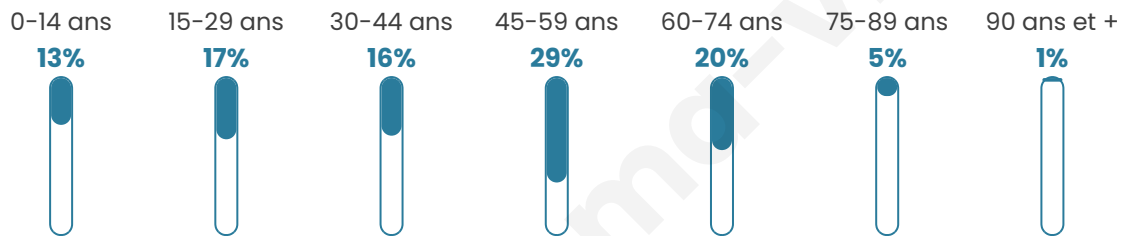

Statistiques sur la population

Nombre d'habitants

148

Age moyen

44 ans

Pop active

54.1%

Taux chômage

14%

Pop densité

49 h/km²

Revenu moyen

21 260 €/an

Evolution du nombre d'habitants

Sources : Institut national de la statistique et des études économiques (insee) selon Les dernières parutions officielles de 2024 portant sur les années 2020, 2021 et 2022.

Tranche d'âge

Activité professionnelle

Niveau de diplôme

Composition des ménages

Profils électoraux

Premier tour

	Marine LE PEN	32.99 %
	Emmanuel MACRON	18.56 %
	Jean-Luc MÉLENCHON	16.49 %
	Éric ZEMMOUR	12.37 %
	Jean LASSALLE	5.15 %
	Philippe POUTOU	5.15 %
	Valérie PÉCRESSE	3.09 %
	Fabien ROUSSEL	2.06 %
	Nicolas DUPONT-AIGNAN	2.06 %
	Nathalie ARTHAUD	1.03 %
	Yannick JADOT	1.03 %
	Anne HIDALGO	0.00 %

126 inscrits

Participation : 80.16%
Votes blancs : 2.97%
Votes nuls : 0.99%

Second tour

	Emmanuel MACRON	39,53 %
	Marine LE PEN	60,47 %

126 inscrits

Participation : 76.98%
Votes blancs : 8.25%
Votes nuls : 3.09%