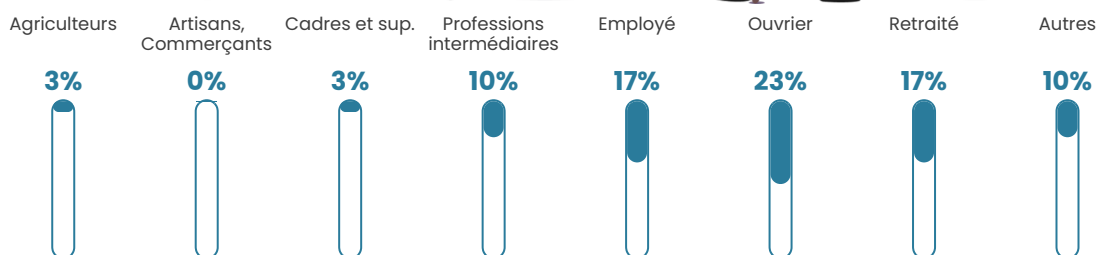

14%

Pop densité

49 h/km²

Revenu moyen

21 260 €/an

Evolution du nombre d'habitants

Sources : Institut national de la statistique et des études économiques (insee) selon Les dernières parutions officielles de 2024 portant sur les années 2020, 2021 et 2022.

Tranche d'âge

Activité professionnelle

Niveau de diplôme

Composition des ménages

Profils électoraux

Premier tour

	Marine LE PEN	32.99 %
	Emmanuel MACRON	18.56 %
	Jean-Luc MÉLENCHON	16.49 %
	Éric ZEMMOUR	12.37 %
	Jean LASSALLE	5.15 %
	Philippe POUTOU	5.15 %
	Valérie PÉCRESSE	3.09 %
	Fabien ROUSSEL	2.06 %
	Nicolas DUPONT-AIGNAN	2.06 %
	Nathalie ARTHAUD	1.03 %
	Yannick JADOT	1.03 %
	Anne HIDALGO	0.00 %