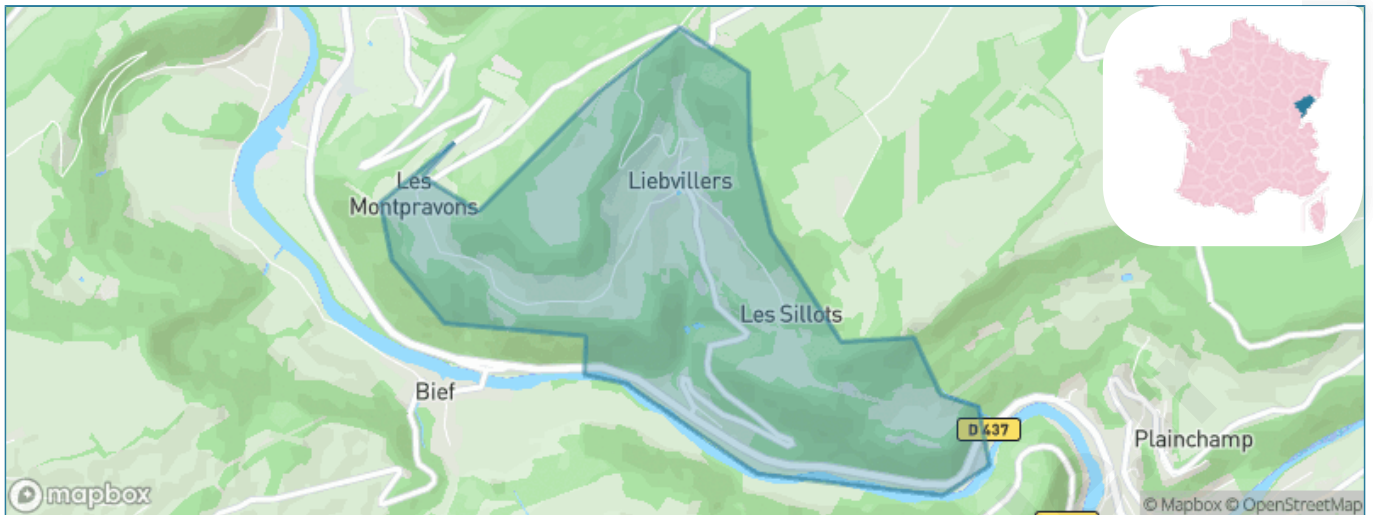

Version web

Ville de Liebvillers

Présenté par

BIEN dans
ma **VILLE** 

Sommaire

Situation géographique	3
Statistiques sur la population	4
Evolution du nombre d'habitants	4
Tranche d'âge	5
0-14 ans	5
15-29 ans	5
30-44 ans	5
45-59 ans	5
60-74 ans	5
75-89 ans	5
90 ans et +	5
Activité professionnelle	5
Agriculteurs	5
Artisans, Commerçants	5
Cadres et sup.	5
Professions intermédiaires	5
Employé	5
Ouvrier	5
Retraité	5
Autres	5
Niveau de diplôme	6
Sans diplôme ou CEP	6
Brevet, BEPC, DNB	6
CAP-BEP ou équivalent	6
BAC ou équivalent	6
BAC+2	6
BAC+3 ou +4	6
BAC+5 ou plus	6
Composition des ménages	6
Couple sans enfant	6
Couple avec enfant(s)	6
Famille monoparentale	6
Colocation / Autre	6
Personnes seules	6
Profils électoraux	7
Premier tour	7
Sécurité	8
Evolution du nombre d'infractions	8
Pour comparer	9
Services à la population	10
Commerce	10
Éducation	10
Villes autour de Liebvillers	11

Situation géographique

i Informations clés

- **Région** : Bourgogne-Franche-Comté
- **Département** : Doubs
- **Code postal** : 25190
- **Superficie** : 3 km²

RÉGION
BOURGOGNE
FRANCHE
COMTE

Doubs
le Département