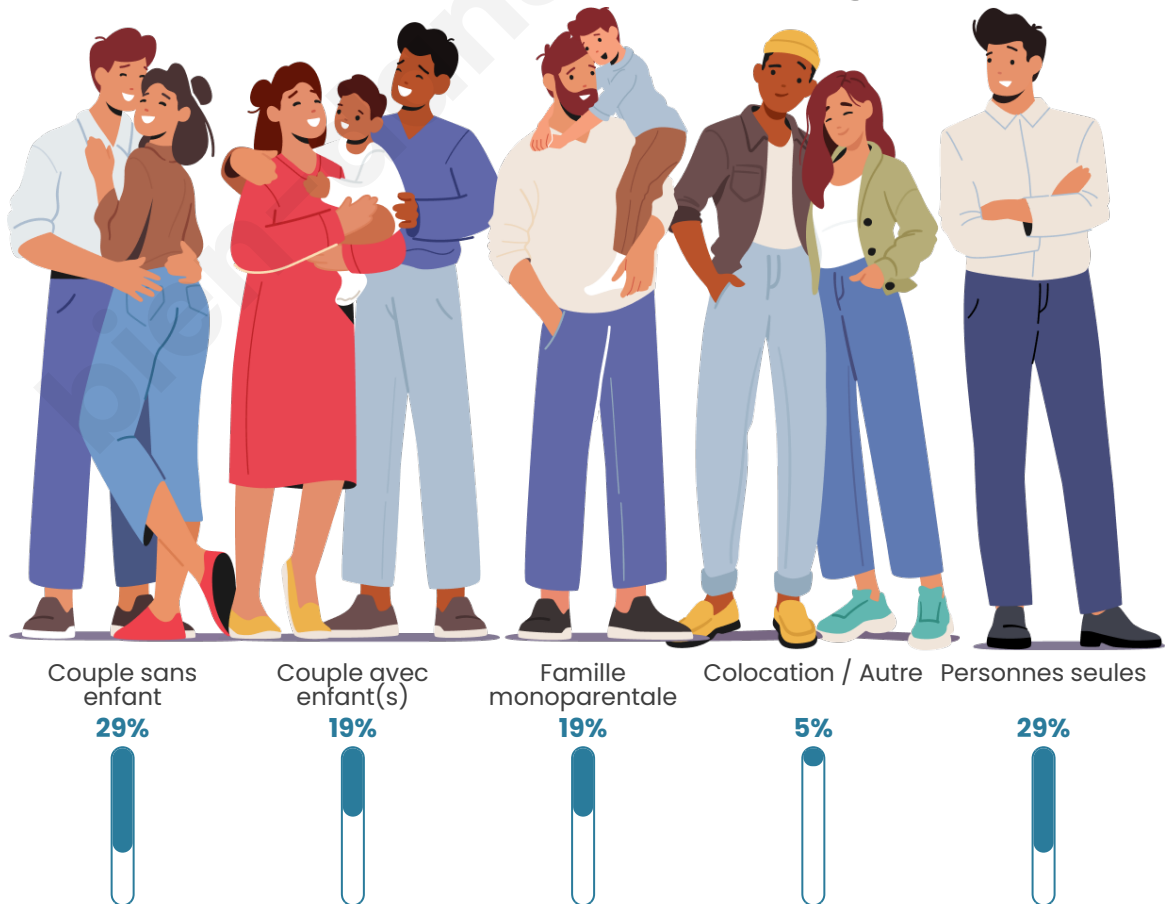

Statistiques sur la population

Nombre d'habitants

148

Age moyen

44 ans

Pop active

54.1%

Taux chômage

Tranche d'âge

Activité professionnelle

Niveau de diplôme

Composition des ménages

Profils électoraux

Premier tour

	Marine LE PEN	32.99 %
	Emmanuel MACRON	18.56 %
	Jean-Luc MÉLENCHON	16.49 %
	Éric ZEMMOUR	12.37 %
	Jean LASSALLE	5.15 %
	Philippe POUTOU	5.15 %
	Valérie PÉCRESSE	3.09 %
	Fabien ROUSSEL	2.06 %
	Nicolas DUPONT-AIGNAN	2.06 %
	Nathalie ARTHAUD	1.03 %
	Yannick JADOT	1.03 %
	Anne HIDALGO	0.00 %