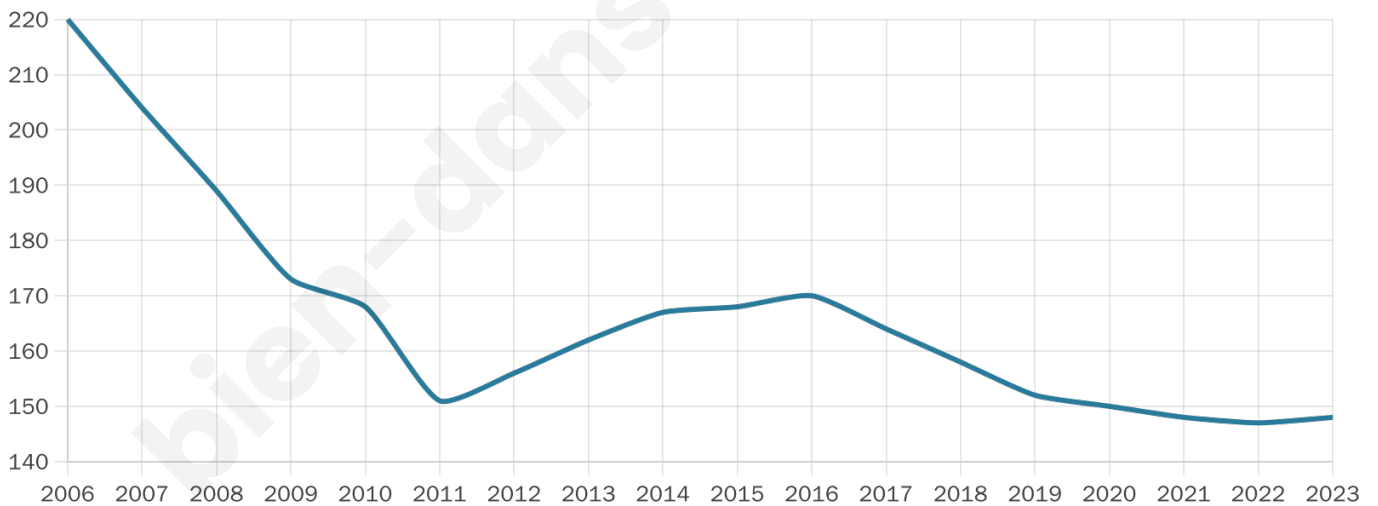

Statistiques sur la population

Nombre d'habitants

148

Age moyen

44 ans

Pop active

54.1%

Taux chômage

14%

Pop densité

49 h/km²

Revenu moyen

21 260 €/an

Evolution du nombre d'habitants

Sources : Institut national de la statistique et des études économiques (insee) selon Les dernières parutions officielles de 2024 portant sur les années 2020, 2021 et 2022.

Tranche d'âge

Activité professionnelle

Niveau de diplôme

Composition des ménages

Profils électoraux

Premier tour

	Marine LE PEN	32.99 %
	Emmanuel MACRON	18.56 %
	Jean-Luc MÉLENCHON	16.49 %
	Éric ZEMMOUR	12.37 %
	Jean LASSALLE	5.15 %
	Philippe POUTOU	5.15 %
	Valérie PÉCRESSE	3.09 %
	Fabien ROUSSEL	2.06 %
	Nicolas DUPONT-AIGNAN	2.06 %
	Nathalie ARTHAUD	1.03 %
	Yannick JADOT	1.03 %
	Anne HIDALGO	0.00 %