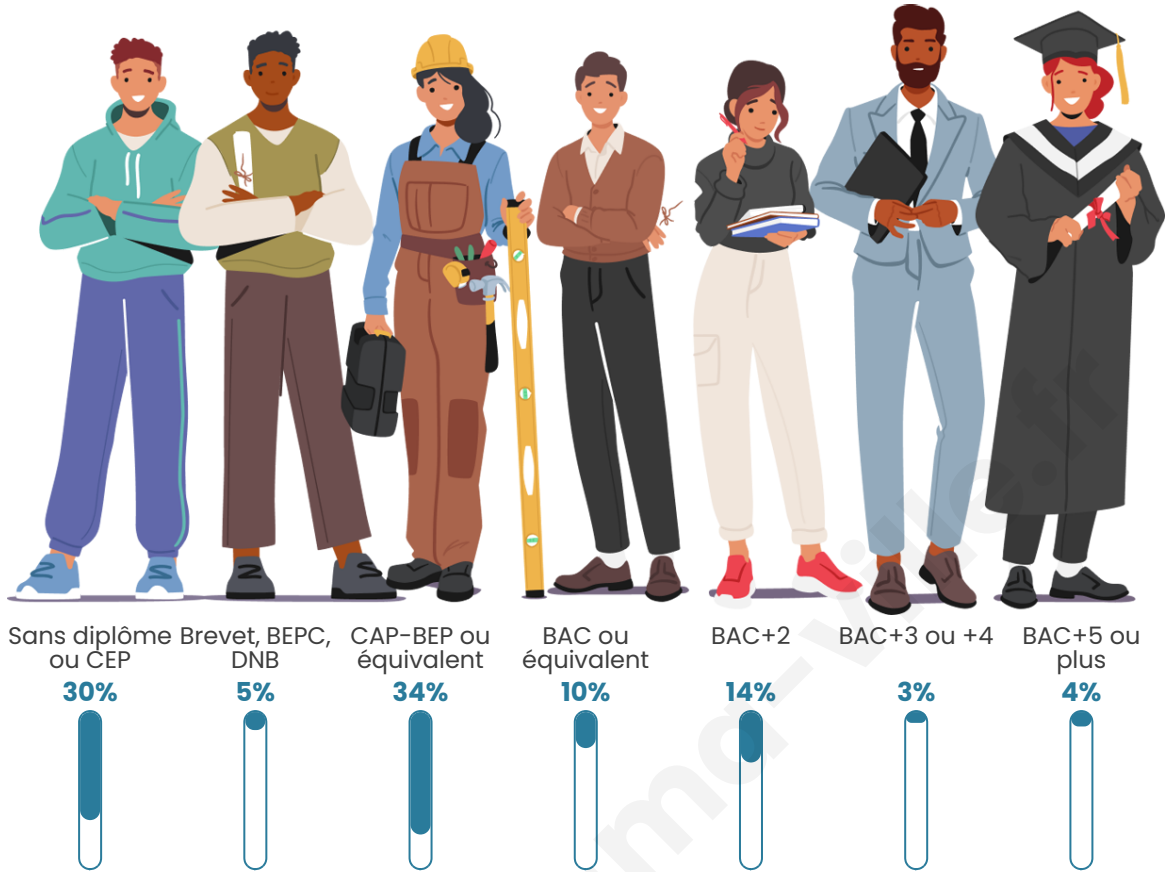

Statistiques sur la population

Nombre d'habitants

148

Age moyen

44 ans

Pop active

54.1%

Taux chômage

Tranche d'âge

Activité professionnelle

Niveau de diplôme

Composition des ménages

Profils électoraux

Premier tour

	Marine LE PEN	32.99 %
	Emmanuel MACRON	18.56 %
	Jean-Luc MÉLENCHON	16.49 %
	Éric ZEMMOUR	12.37 %
	Jean LASSALLE	5.15 %
	Philippe POUTOU	5.15 %
	Valérie PÉCRESSE	3.09 %
	Fabien ROUSSEL	2.06 %
	Nicolas DUPONT-AIGNAN	2.06 %
	Nathalie ARTHAUD	1.03 %
	Yannick JADOT	1.03 %
	Anne HIDALGO	0.00 %