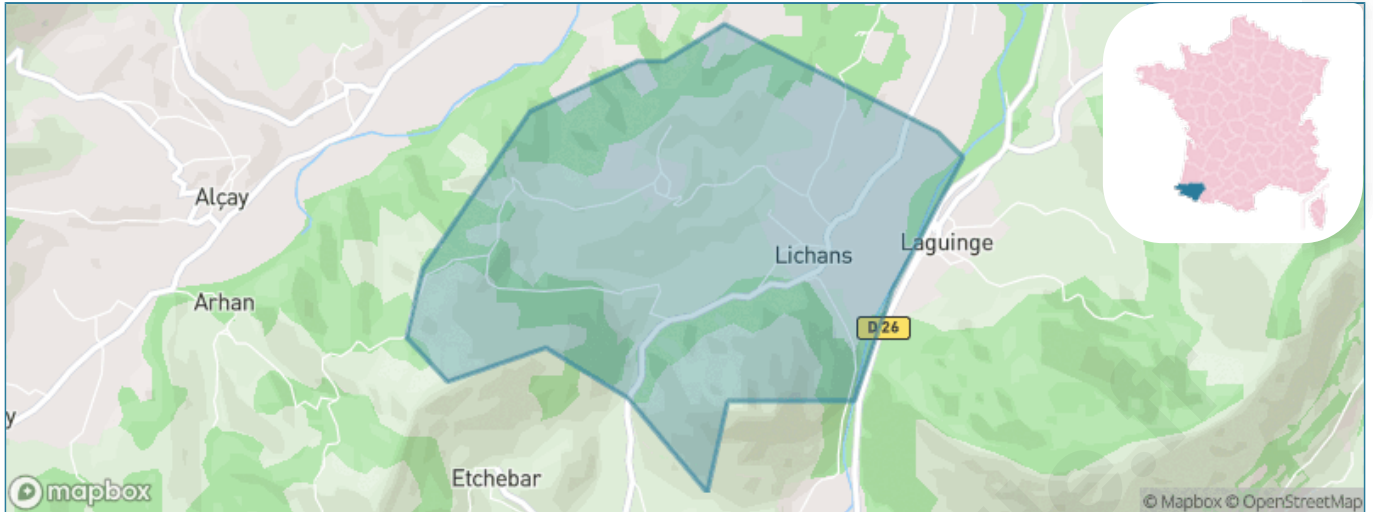

Version web

Ville de Lichans-Sunhar

Présenté par

Sommaire

Situation géographique	3
Statistiques sur la population	4
Evolution du nombre d'habitants	4
Tranche d'âge	5
0-14 ans	5
15-29 ans	5
30-44 ans	5
45-59 ans	5
60-74 ans	5
75-89 ans	5
90 ans et +	5
Activité professionnelle	5
Agriculteurs	5
Artisans, Commerçants	5
Cadres et sup.	5
Professions intermédiaires	5
Employé	5
Ouvrier	5
Retraité	5
Autres	5
Niveau de diplôme	6
Sans diplôme ou CEP	6
Brevet, BEPC, DNB	6
CAP-BEP ou équivalent	6
BAC ou équivalent	6
BAC+2	6
BAC+3 ou +4	6
BAC+5 ou plus	6
Composition des ménages	6
Couple sans enfant	6
Couple avec enfant(s)	6
Famille monoparentale	6
Colocation / Autre	6
Personnes seules	6
Profils électoraux	7
Premier tour	7
Sécurité	8
Evolution du nombre d'infractions	8
Pour comparer	9
Services à la population	10
Commerce	10
Éducation	10
Villes autour de Lichans-Sunhar	12

Situation géographique

i Informations clés

- **Région** : Nouvelle-Aquitaine
- **Département** : Pyrénées-Atlantiques
- **Code postal** : 64470
- **Superficie** : 3 km²

Statistiques sur la population

Nombre d'habitants