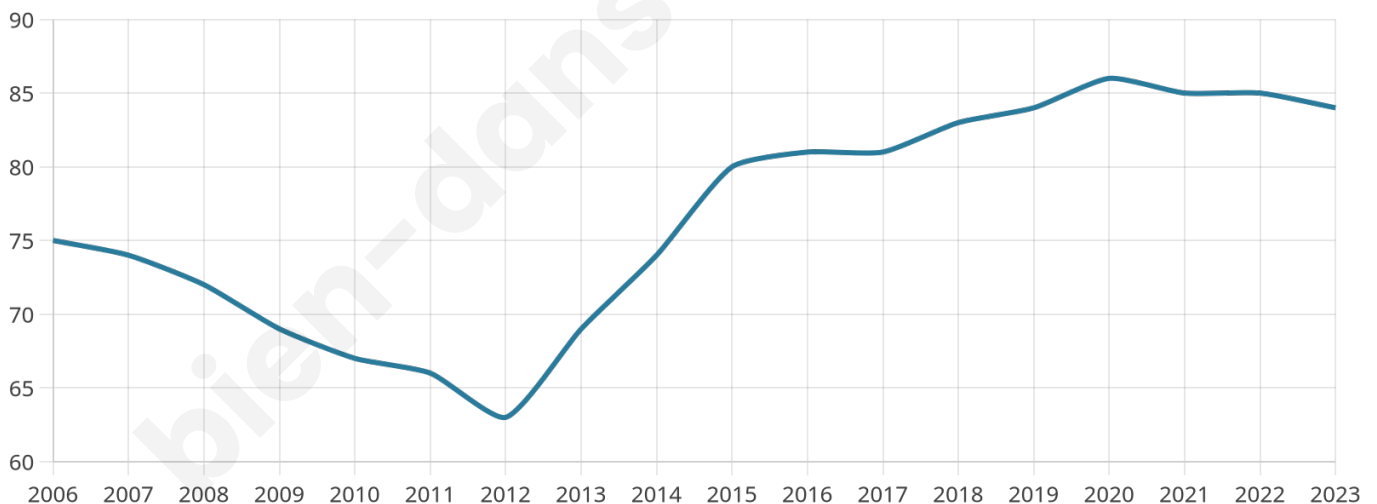

Version web

Ville de Lichans-Sunhar

Présenté par

Sommaire

Situation géographique	3
Statistiques sur la population	4
Evolution du nombre d'habitants	4
Tranche d'âge	5
0-14 ans	5
15-29 ans	5
30-44 ans	5
45-59 ans	5
60-74 ans	5
75-89 ans	5
90 ans et +	5
Activité professionnelle	5
Agriculteurs	5
Artisans, Commerçants	5
Cadres et sup.	5
Professions intermédiaires	5
Employé	5
Ouvrier	5
Retraité	5
Autres	5
Niveau de diplôme	6
Sans diplôme ou CEP	6
Brevet, BEPC, DNB	6
CAP-BEP ou équivalent	6
BAC ou équivalent	6
BAC+2	6
BAC+3 ou +4	6
BAC+5 ou plus	6
Composition des ménages	6
Couple sans enfant	6
Couple avec enfant(s)	6
Famille monoparentale	6
Colocation / Autre	6
Personnes seules	6
Profils électoraux	7
Premier tour	7
Sécurité	8
Evolution du nombre d'infractions	8
Pour comparer	9
Services à la population	10
Commerce	10
Éducation	10
Villes autour de Lichans-Sunhar	12

84

Age moyen

43 ans

Pop active

47.6%

Taux chômage

11.1%

Pop densité

28 h/km²

Revenu moyen

NC

Evolution du nombre d'habitants

Sources : Institut national de la statistique et des études économiques (insee) selon Les dernières parutions officielles de 2024 portant sur les années 2020, 2021 et 2022.