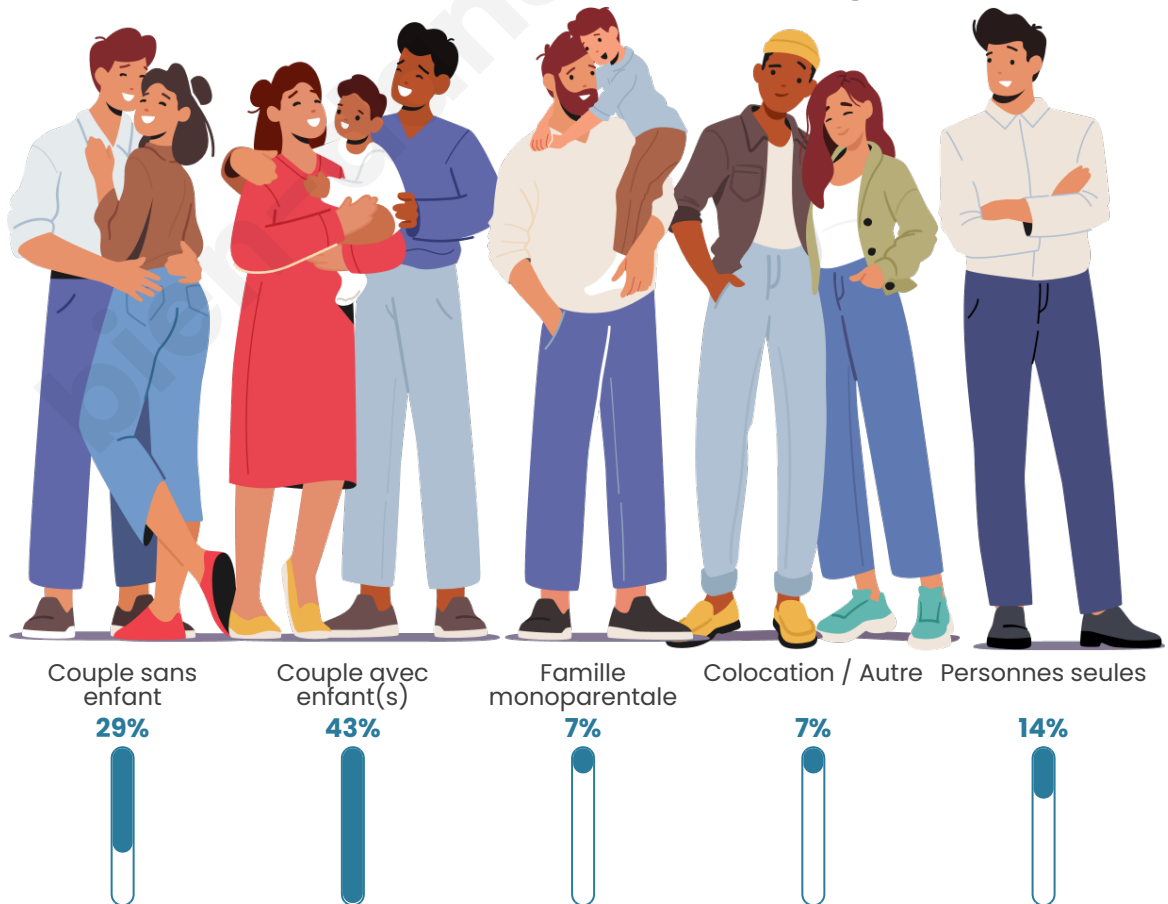

Tranche d'âge

Activité professionnelle

Niveau de diplôme

Composition des ménages

Profils électoraux

Premier tour

	Jean-Luc MÉLENCHON	25.49 %
	Jean LASSALLE	23.53 %
	Philippe POUTOU	21.57 %
	Emmanuel MACRON	15.69 %
	Marine LE PEN	5.88 %
	Fabien ROUSSEL	3.92 %
	Yannick JADOT	1.96 %
	Valérie PÉCRESSE	1.96 %
	Nathalie ARTHAUD	0.00 %
	Éric ZEMMOUR	0.00 %
	Anne HIDALGO	0.00 %
	Nicolas DUPONT-AIGNAN	0.00 %