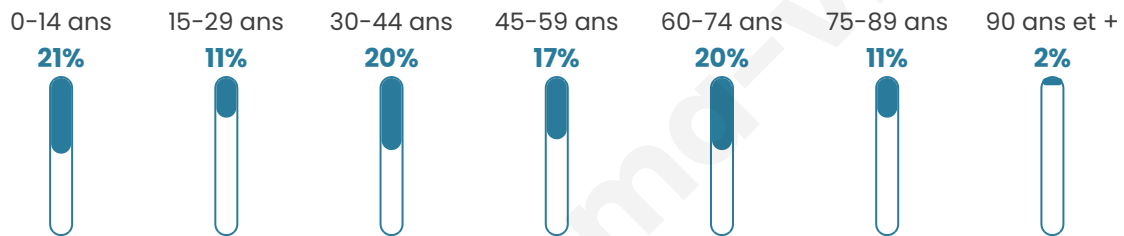

84

Age moyen

43 ans

Pop active

47.6%

Taux chômage

11.1%

Pop densité

28 h/km²

Revenu moyen

NC

Evolution du nombre d'habitants

Sources : Institut national de la statistique et des études économiques (insee) selon Les dernières parutions officielles de 2024 portant sur les années 2020, 2021 et 2022.

Tranche d'âge

Activité professionnelle

Niveau de diplôme

Composition des ménages

Profils électoraux

Premier tour

	Jean-Luc MÉLENCHON	25.49 %
	Jean LASSALLE	23.53 %
	Philippe POUTOU	21.57 %
	Emmanuel MACRON	15.69 %
	Marine LE PEN	5.88 %
	Fabien ROUSSEL	3.92 %
	Yannick JADOT	1.96 %
	Valérie PÉCRESSE	1.96 %
	Nathalie ARTHAUD	0.00 %
	Éric ZEMMOUR	0.00 %
	Anne HIDALGO	0.00 %
	Nicolas DUPONT-AIGNAN	0.00 %