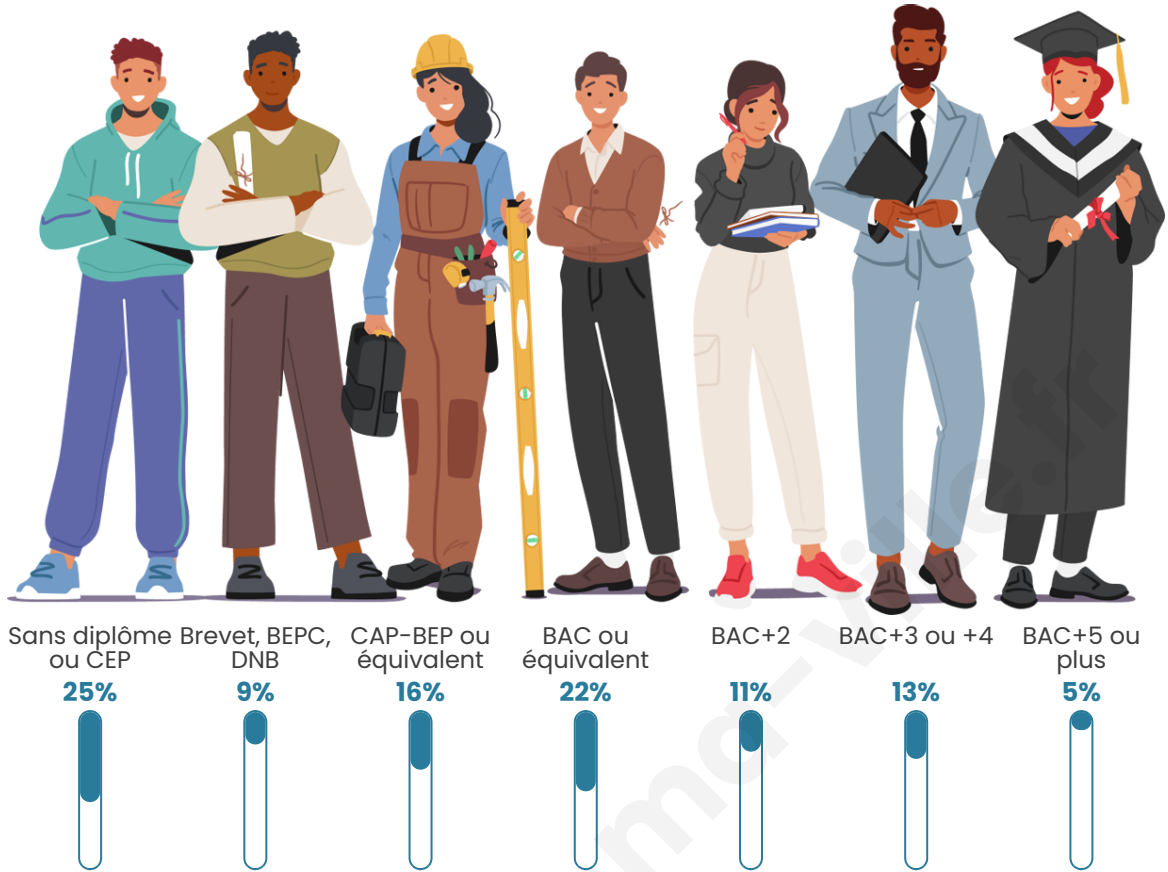

Niveau de diplôme