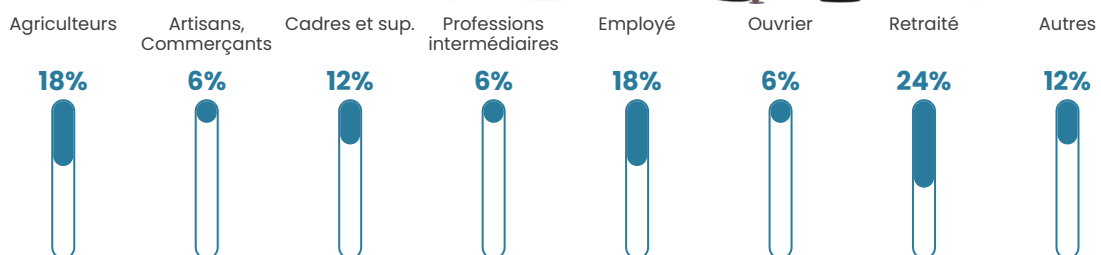

28 h/km²

Revenu moyen

NC

Evolution du nombre d'habitants

Sources : Institut national de la statistique et des études économiques (insee) selon Les dernières parutions officielles de 2024 portant sur les années 2020, 2021 et 2022.

Tranche d'âge

Activité professionnelle

Niveau de diplôme

Composition des ménages

Profils électoraux

Premier tour

	Jean-Luc MÉLENCHON	25.49 %
	Jean LASSALLE	23.53 %
	Philippe POUTOU	21.57 %
	Emmanuel MACRON	15.69 %
	Marine LE PEN	5.88 %
	Fabien ROUSSEL	3.92 %
	Yannick JADOT	1.96 %
	Valérie PÉCRESSE	1.96 %
	Nathalie ARTHAUD	0.00 %
	Éric ZEMMOUR	0.00 %
	Anne HIDALGO	0.00 %
	Nicolas DUPONT-AIGNAN	0.00 %