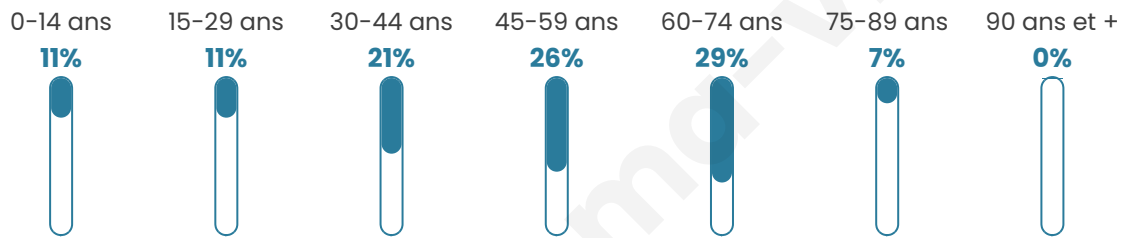

# Statistiques sur la population

Nombre d'habitants

**97**

Age moyen

**47 ans**

Pop active

**49.5%**

Taux chômage

**11.3%**

Pop densité

**32 h/km<sup>2</sup>**

Revenu moyen

**NC**

## Evolution du nombre d'habitants

Sources : Institut national de la statistique et des études économiques (insee) selon Les dernières parutions officielles de 2024 portant sur les années 2020, 2021 et 2022.

## Tranche d'âge