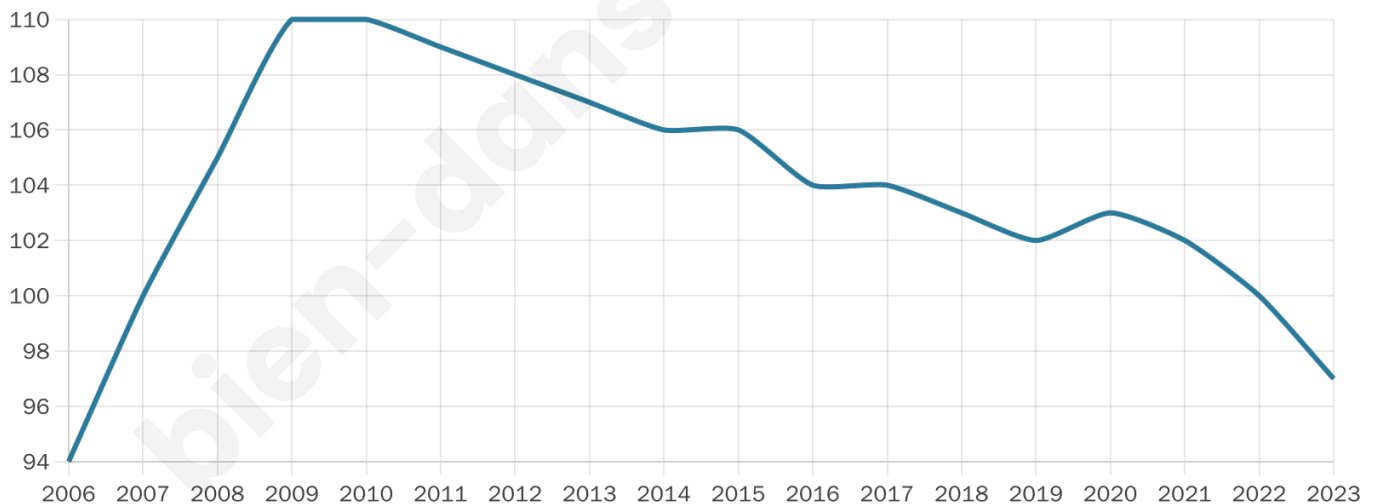

# Statistiques sur la population

Nombre d'habitants

**97**

Age moyen

**47 ans**

Pop active

**49.5%**

Taux chômage

**11.3%**

Pop densité

**32 h/km<sup>2</sup>**

Revenu moyen

**NC**

## Evolution du nombre d'habitants

Sources : Institut national de la statistique et des études économiques (insee) selon Les dernières parutions officielles de 2024 portant sur les années 2020, 2021 et 2022.