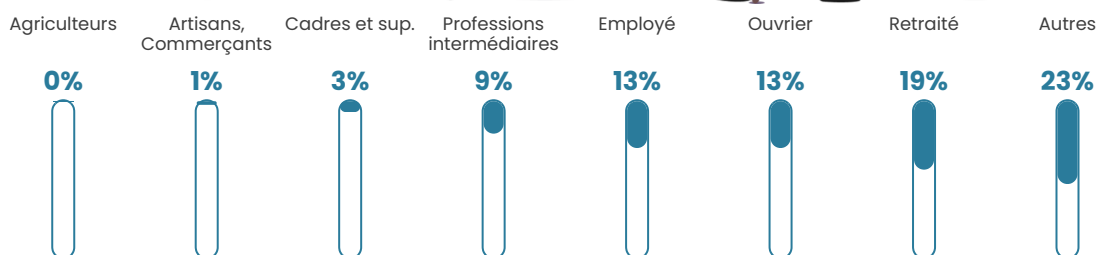

1 329 h/km²

Revenu moyen

18 470 €/an

Evolution du nombre d'habitants

Sources : Institut national de la statistique et des études économiques (insee) selon Les dernières parutions officielles de 2024 portant sur les années 2020, 2021 et 2022.

Tranche d'âge

Activité professionnelle

Niveau de diplôme

Composition des ménages

Profils électoraux

Premier tour

	Marine LE PEN	34.90 %
	Jean-Luc MÉLENCHON	31.90 %
	Emmanuel MACRON	18.19 %
	Éric ZEMMOUR	4.05 %
	Valérie PÉCRESE	2.32 %
	Yannick JADOT	1.96 %
	Fabien ROUSSEL	1.53 %
	Anne HIDALGO	1.48 %
	Jean LASSALLE	1.38 %
	Nicolas DUPONT-AIGNAN	0.99 %
	Nathalie ARTHAUD	0.71 %
	Philippe POUTOU	0.59 %