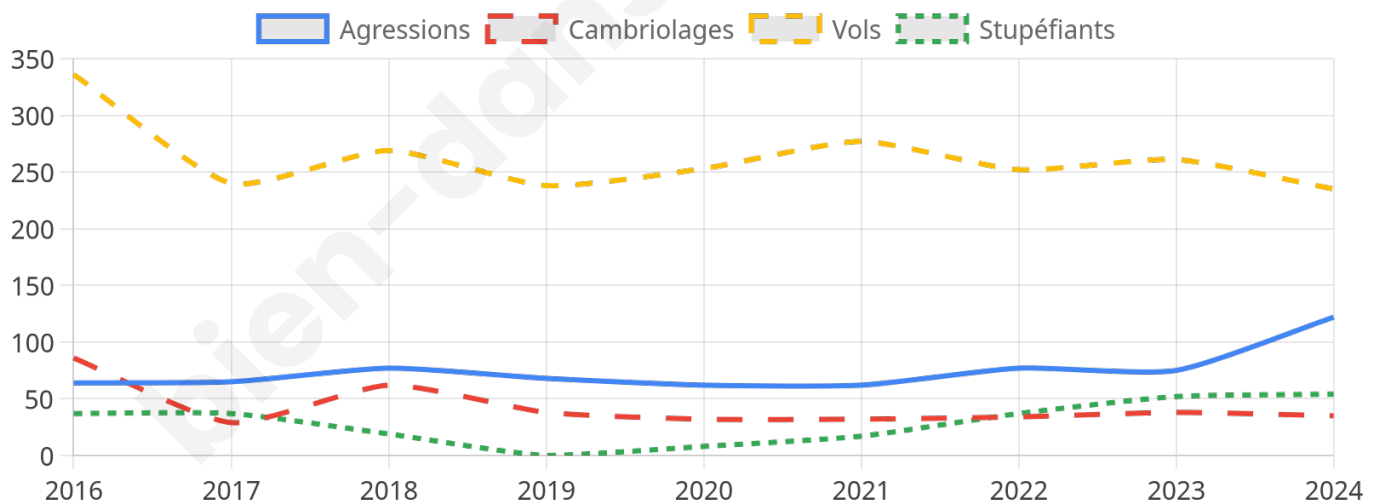

5 742 inscrits

Participation : 69.66%

Votes blancs : 1.25%

Votes nuls : 0.63%

Second tour

	Emmanuel MACRON	45,39 %
	Marine LE PEN	54,61 %

5 740 inscrits

Participation : 67.53%

Votes blancs : 5.31%

Votes nuls : 2.43%

Sécurité

Agressions physiques / sexuelles

122

Cambriolages

35

Vols / dégradations

235

Stupéfiants

54

Evolution du nombre d'infractions

Pour comparer

(en proportion du nombre d'habitants)

Sources : Bases statistiques communale, départementale et régionale de la délinquance enregistrée par la police et la gendarmerie nationales selon les dernières parutions officielles de 2025 portant sur l'année 2024 ([data.gouv](https://data.gouv.fr)).