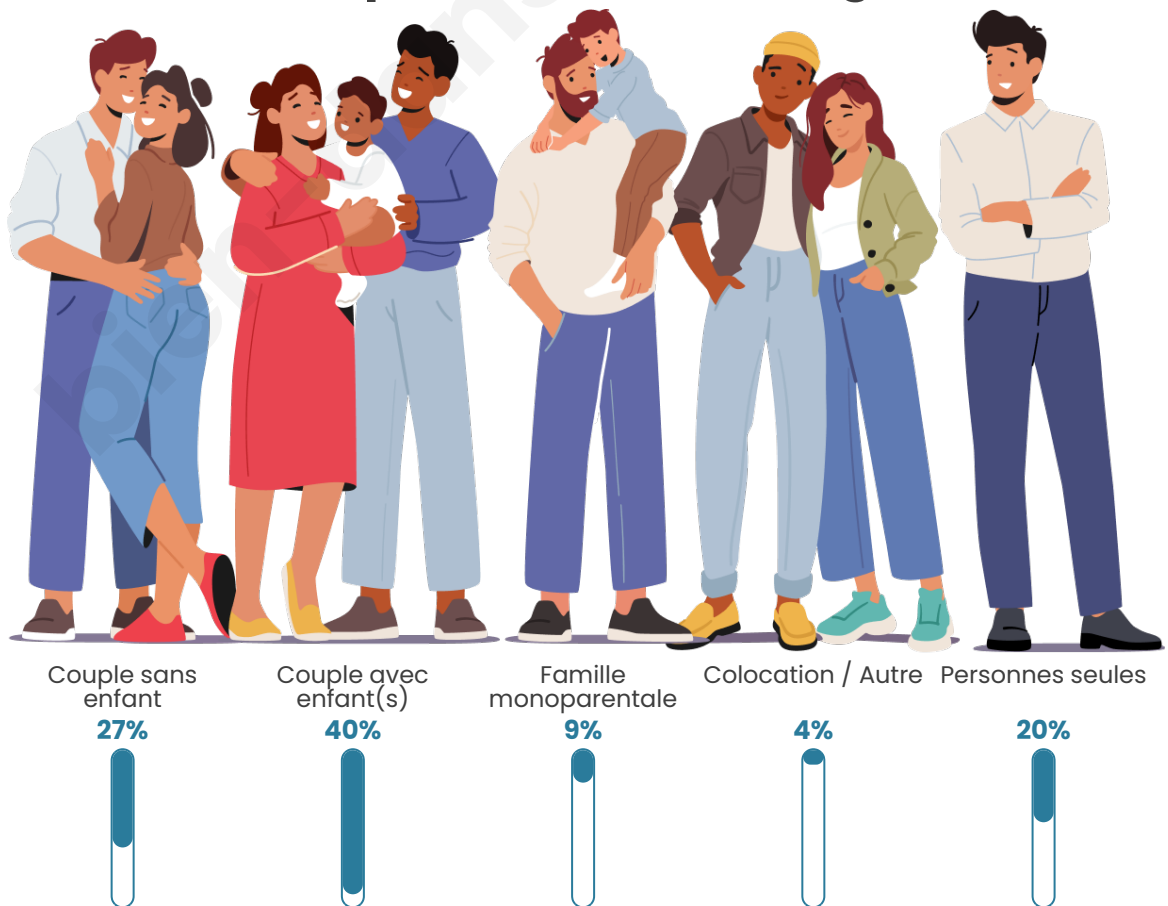

Tranche d'âge

Activité professionnelle

Niveau de diplôme

Composition des ménages

Profils électoraux

Premier tour

	Marine LE PEN	34.90 %
	Jean-Luc MÉLENCHON	31.90 %
	Emmanuel MACRON	18.19 %
	Éric ZEMMOUR	4.05 %
	Valérie PÉCRESE	2.32 %
	Yannick JADOT	1.96 %
	Fabien ROUSSEL	1.53 %
	Anne HIDALGO	1.48 %
	Jean LASSALLE	1.38 %
	Nicolas DUPONT-AIGNAN	0.99 %
	Nathalie ARTHAUD	0.71 %
	Philippe POUTOU	0.59 %