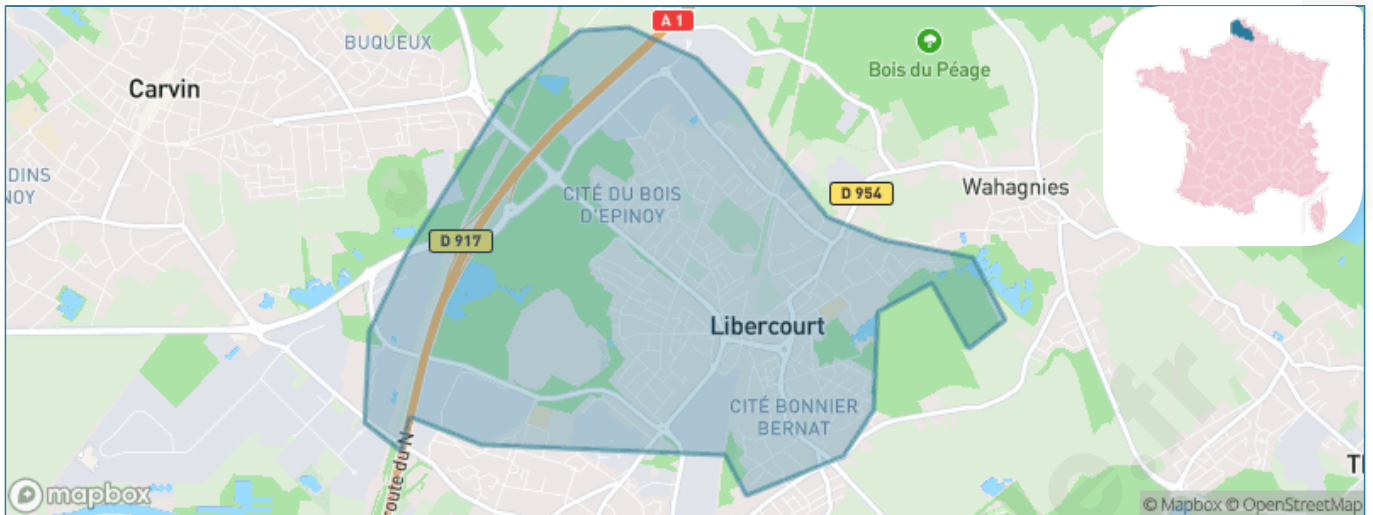

Version web

Ville de Libercourt

Présenté par

BIEN dans
ma **VILLE** 

Sommaire

Situation géographique	3
Statistiques sur la population	4
Evolution du nombre d'habitants	4
Tranche d'âge	5
0-14 ans	5
15-29 ans	5
30-44 ans	5
45-59 ans	5
60-74 ans	5
75-89 ans	5
90 ans et +	5
Activité professionnelle	5
Agriculteurs	5
Artisans, Commerçants	5
Cadres et sup.	5
Professions intermédiaires	5
Employé	5
Ouvrier	5
Retraité	5
Autres	5
Niveau de diplôme	6
Sans diplôme ou CEP	6
Brevet, BEPC, DNB	6
CAP-BEP ou équivalent	6
BAC ou équivalent	6
BAC+2	6
BAC+3 ou +4	6
BAC+5 ou plus	6
Composition des ménages	6
Couple sans enfant	6
Couple avec enfant(s)	6
Famille monoparentale	6
Colocation / Autre	6
Personnes seules	6
Profil électoraux	7
Premier tour	7
Sécurité	8
Evolution du nombre d'infractions	8
Pour comparer	9
Services à la population	10
Commerce	10
Éducation	10
Villes autour de Libercourt	11
Avis sur la ville de Libercourt	12
Moyenne par critère	12
Villes autour de Libercourt	12
Répartition des avis par note	12
Répartition des avis par note	12

Situation géographique

i Informations clés

- **Région** : Hauts-de-France
- **Département** : Pas-de-Calais
- **Code postal** : 62820
- **Superficie** : 6 km²

Statistiques sur la population

Nombre d'habitants