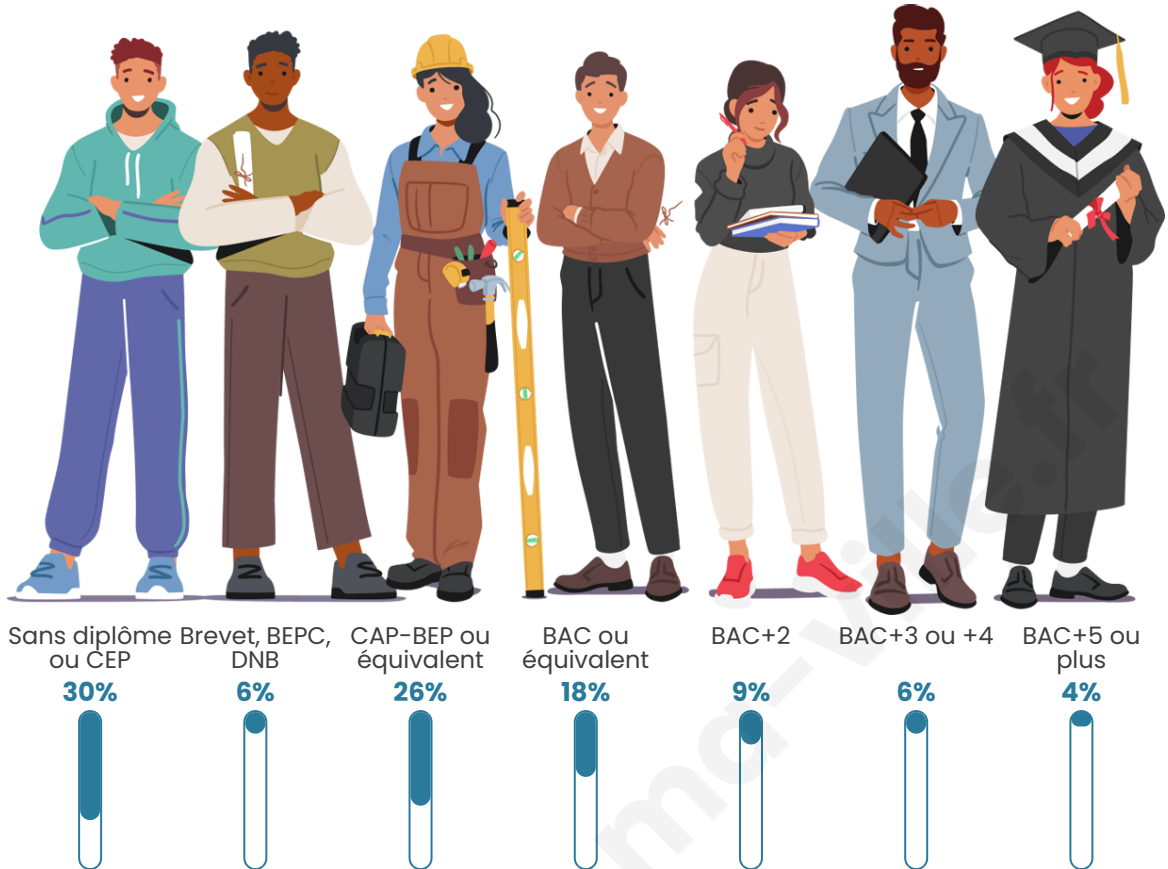

7 973

Age moyen

39 ans

Pop active

41.9%

Taux chômage

12.1%

Pop densité

Tranche d'âge

Activité professionnelle

Niveau de diplôme

Composition des ménages

Profils électoraux

Premier tour

	Marine LE PEN	34.90 %
	Jean-Luc MÉLENCHON	31.90 %
	Emmanuel MACRON	18.19 %
	Éric ZEMMOUR	4.05 %
	Valérie PÉCRESE	2.32 %
	Yannick JADOT	1.96 %
	Fabien ROUSSEL	1.53 %
	Anne HIDALGO	1.48 %
	Jean LASSALLE	1.38 %
	Nicolas DUPONT-AIGNAN	0.99 %
	Nathalie ARTHAUD	0.71 %
	Philippe POUTOU	0.59 %