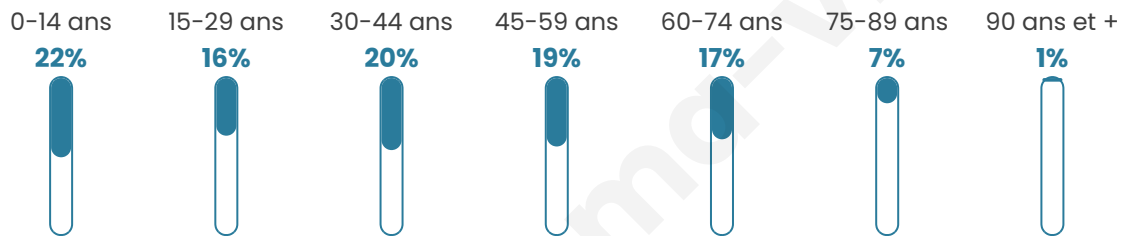

7 973

Age moyen

39 ans

Pop active

41.9%

Taux chômage

12.1%

Pop densité

1 329 h/km²

Revenu moyen

18 470 €/an

Evolution du nombre d'habitants

Sources : Institut national de la statistique et des études économiques (insee) selon Les dernières parutions officielles de 2024 portant sur les années 2020, 2021 et 2022.

Tranche d'âge

Activité professionnelle

Niveau de diplôme

Composition des ménages

Profils électoraux

Premier tour

	Marine LE PEN	34.90 %
	Jean-Luc MÉLENCHON	31.90 %
	Emmanuel MACRON	18.19 %
	Éric ZEMMOUR	4.05 %
	Valérie PÉCRESE	2.32 %
	Yannick JADOT	1.96 %
	Fabien ROUSSEL	1.53 %
	Anne HIDALGO	1.48 %
	Jean LASSALLE	1.38 %
	Nicolas DUPONT-AIGNAN	0.99 %
	Nathalie ARTHAUD	0.71 %
	Philippe POUTOU	0.59 %