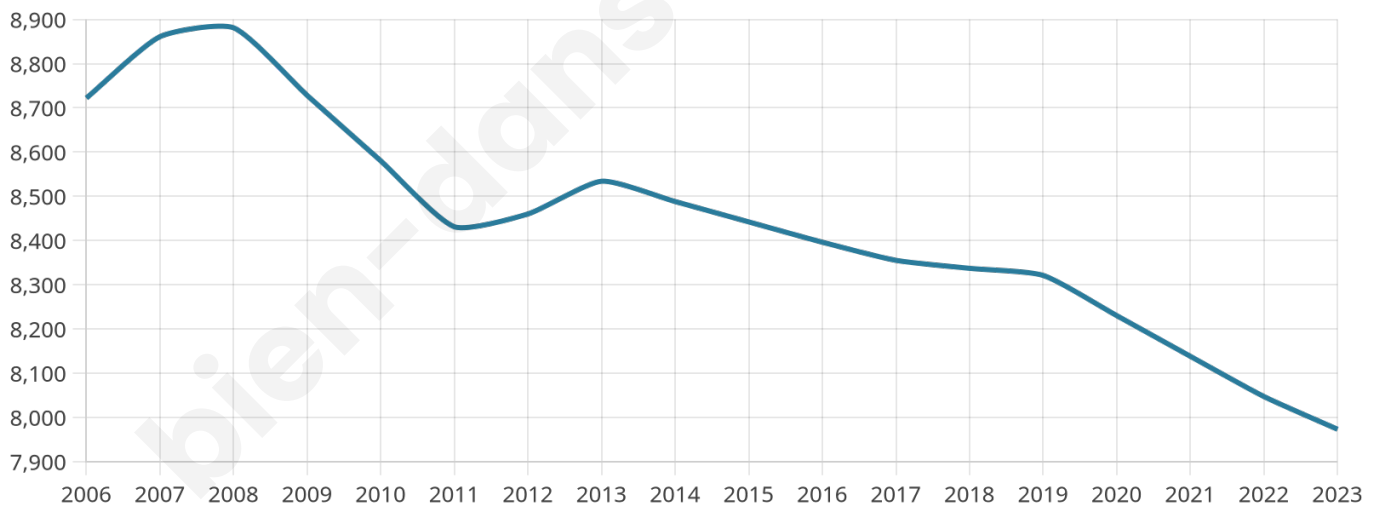

7 973

Age moyen

39 ans

Pop active

41.9%

Taux chômage

12.1%

Pop densité

1 329 h/km²

Revenu moyen

18 470 €/an

Evolution du nombre d'habitants

Sources : Institut national de la statistique et des études économiques (insee) selon Les dernières parutions officielles de 2024 portant sur les années 2020, 2021 et 2022.