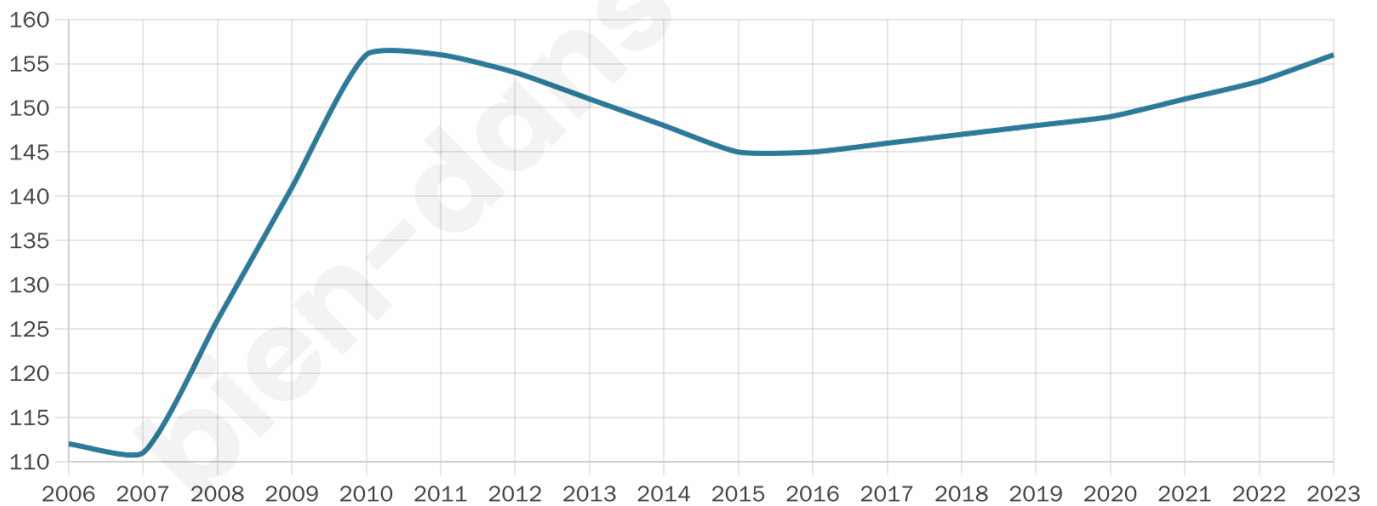

# Statistiques sur la population

Nombre d'habitants

**156**

Age moyen

**56 ans**

Pop active

**37.8%**

Taux chômage

**7.7%**

Pop densité

**20 h/km<sup>2</sup>**

Revenu moyen

**19 820 €/an**

## Evolution du nombre d'habitants

Sources : Institut national de la statistique et des études économiques (insee) selon Les dernières parutions officielles de 2024 portant sur les années 2020, 2021 et 2022.