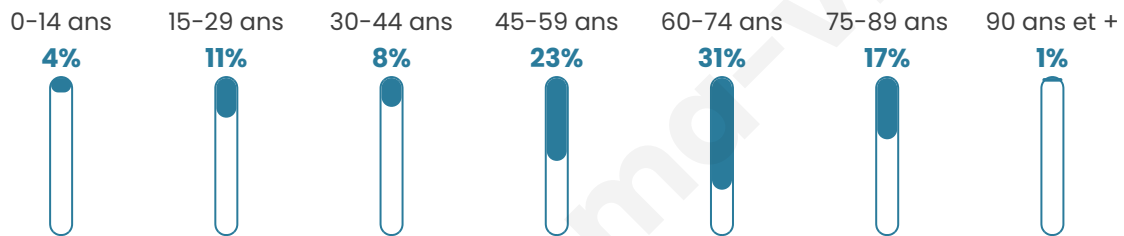

# Statistiques sur la population

Nombre d'habitants

**156**

Age moyen

**56 ans**

Pop active

**37.8%**

Taux chômage

**7.7%**

Pop densité

**20 h/km<sup>2</sup>**

Revenu moyen

**19 820 €/an**

## Evolution du nombre d'habitants

Sources : Institut national de la statistique et des études économiques (insee) selon Les dernières parutions officielles de 2024 portant sur les années 2020, 2021 et 2022.

## Tranche d'âge