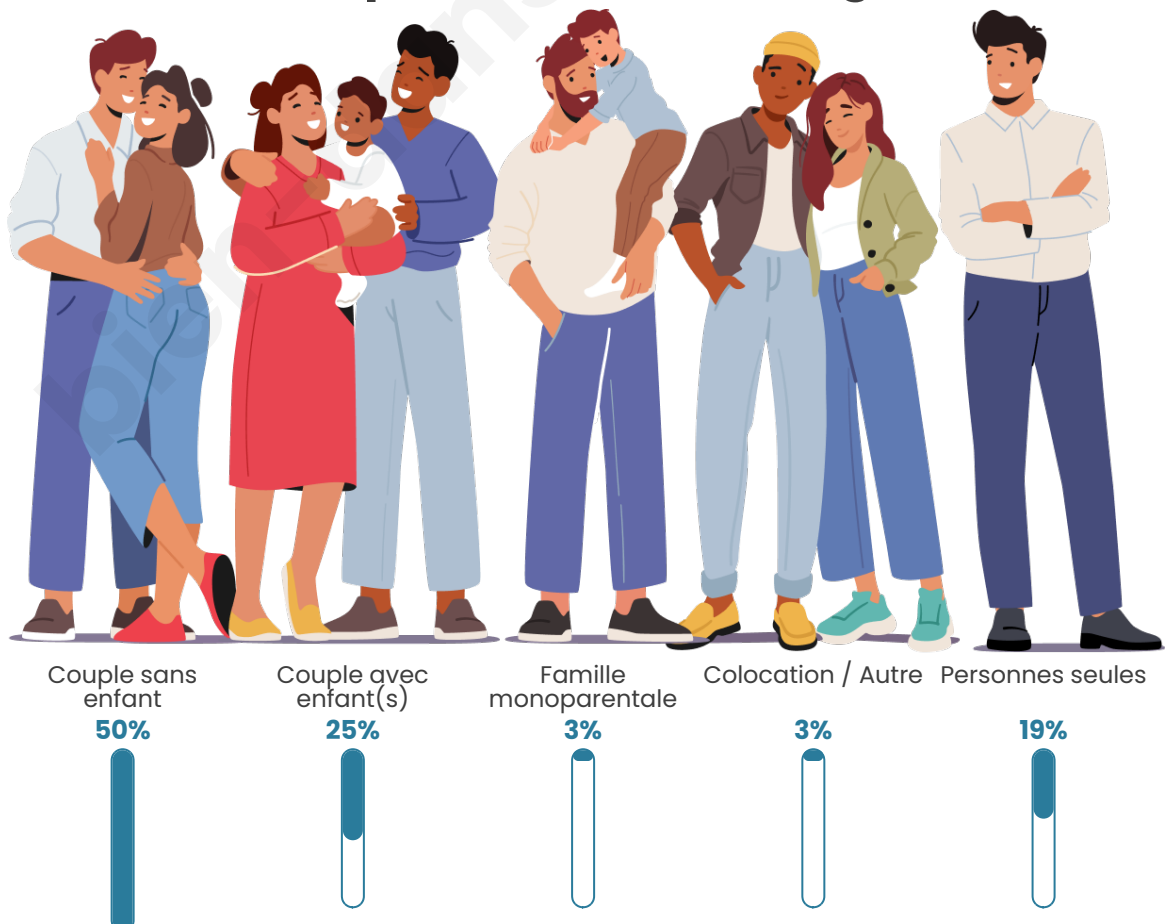

Tranche d'âge

Activité professionnelle

Niveau de diplôme

Composition des ménages

Profils électoraux

Premier tour

	Marine LE PEN	25.49 %
	Emmanuel MACRON	20.59 %
	Jean-Luc MÉLENCHON	13.73 %
	Jean LASSALLE	10.78 %
	Valérie PÉCRESSE	10.78 %
	Fabien ROUSSEL	6.86 %
	Éric ZEMMOUR	6.86 %
	Anne HIDALGO	2.94 %
	Yannick JADOT	0.98 %
	Philippe POUTOU	0.98 %
	Nathalie ARTHAUD	0.00 %
	Nicolas DUPONT-AIGNAN	0.00 %