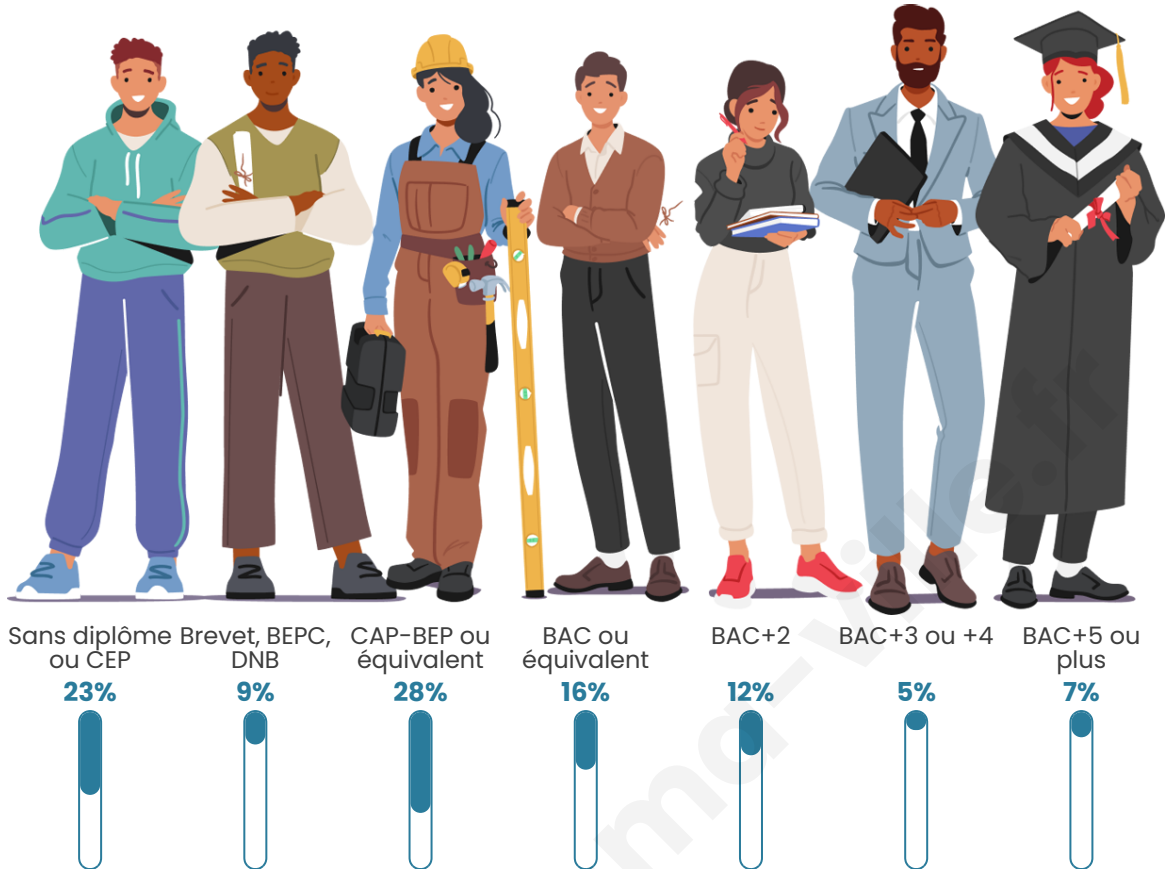

Tranche d'âge

Activité professionnelle

Niveau de diplôme

Composition des ménages

Profils électoraux

Premier tour

	Marine LE PEN	25.49 %
	Emmanuel MACRON	20.59 %
	Jean-Luc MÉLENCHON	13.73 %
	Jean LASSALLE	10.78 %
	Valérie PÉCRESSE	10.78 %
	Fabien ROUSSEL	6.86 %
	Éric ZEMMOUR	6.86 %
	Anne HIDALGO	2.94 %
	Yannick JADOT	0.98 %
	Philippe POUTOU	0.98 %
	Nathalie ARTHAUD	0.00 %
	Nicolas DUPONT-AIGNAN	0.00 %