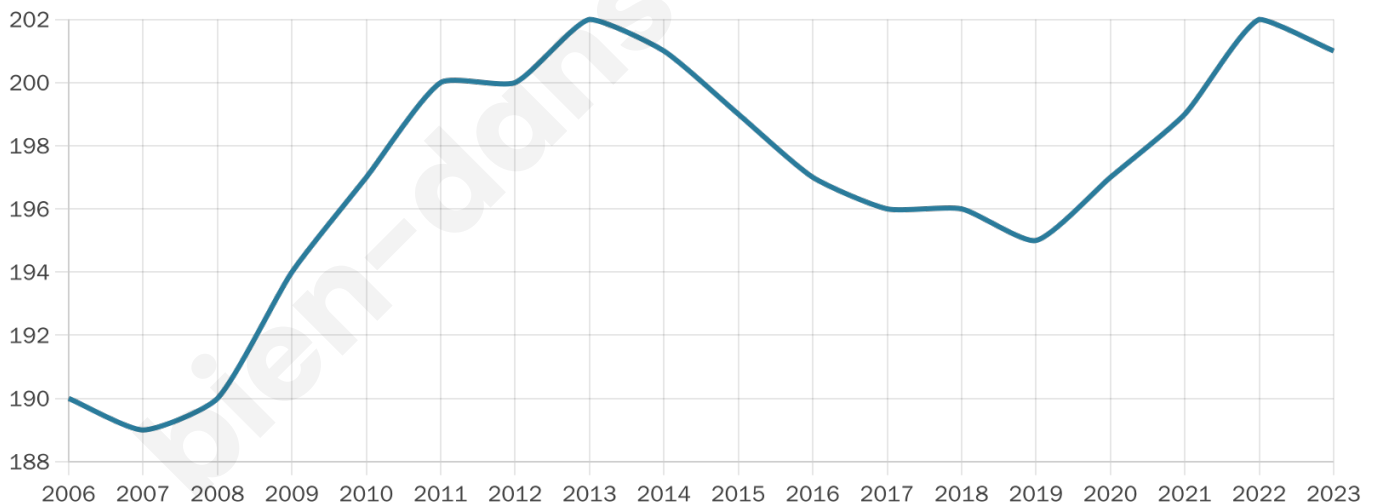

47 ans

Pop active

40.8%

Taux chômage

5.6%

Pop densité

18 h/km²

Revenu moyen

19 790 €/an

Evolution du nombre d'habitants

Sources : Institut national de la statistique et des études économiques (insee) selon Les dernières parutions officielles de 2024 portant sur les années 2020, 2021 et 2022.