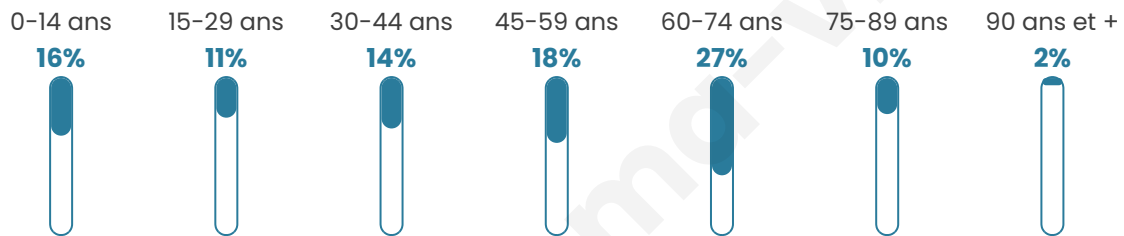

47 ans

Pop active

40.8%

Taux chômage

5.6%

Pop densité

18 h/km²

Revenu moyen

Tranche d'âge

Activité professionnelle

Niveau de diplôme

Composition des ménages

Profils électoraux

Premier tour

	Marine LE PEN	25.49 %
	Emmanuel MACRON	20.59 %
	Jean-Luc MÉLENCHON	13.73 %
	Jean LASSALLE	10.78 %
	Valérie PÉCRESSE	10.78 %
	Fabien ROUSSEL	6.86 %
	Éric ZEMMOUR	6.86 %
	Anne HIDALGO	2.94 %
	Yannick JADOT	0.98 %
	Philippe POUTOU	0.98 %
	Nathalie ARTHAUD	0.00 %
	Nicolas DUPONT-AIGNAN	0.00 %