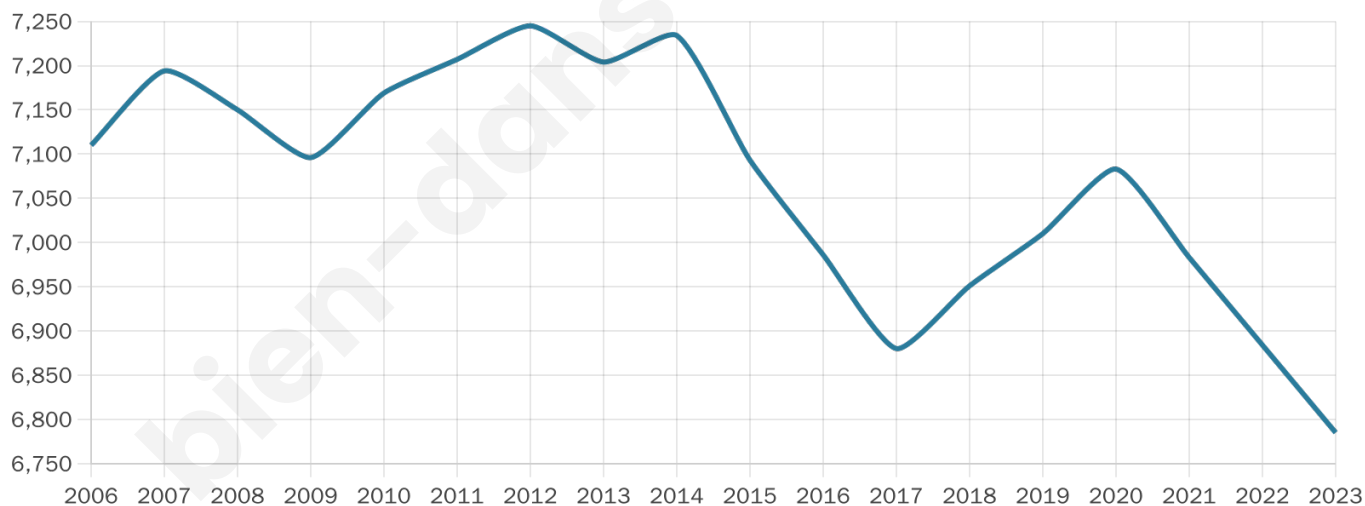

Version web

Ville de Liancourt

Présenté par

BIEN dans
ma **VILLE** 

Sommaire

Situation géographique	3
Statistiques sur la population	4
Evolution du nombre d'habitants	4
Tranche d'âge	5
0-14 ans	5
15-29 ans	5
30-44 ans	5
45-59 ans	5
60-74 ans	5
75-89 ans	5
90 ans et +	5
Activité professionnelle	5
Agriculteurs	5
Artisans, Commerçants	5
Cadres et sup.	5
Professions intermédiaires	5
Employé	5
Ouvrier	5
Retraité	5
Autres	5
Niveau de diplôme	6
Sans diplôme ou CEP	6
Brevet, BEPC, DNB	6
CAP-BEP ou équivalent	6
BAC ou équivalent	6
BAC+2	6
BAC+3 ou +4	6
BAC+5 ou plus	6
Composition des ménages	6
Couple sans enfant	6
Couple avec enfant(s)	6
Famille monoparentale	6
Colocation / Autre	6
Personnes seules	6
Profil électoraux	7
Premier tour	7
Sécurité	8
Evolution du nombre d'infractions	8
Pour comparer	9
Services à la population	10
Commerce	10
Éducation	10
Villes autour de Liancourt	11
Avis sur la ville de Liancourt	12
Moyenne par critère	12
Villes autour de Liancourt	12
Répartition des avis par note	12
Répartition des avis par note	12

6 785

Age moyen

38 ans

Pop active

44.9%

Taux chômage

8.6%

Pop densité

1 696 h/km²

Revenu moyen

21 030 €/an

Evolution du nombre d'habitants

Sources : Institut national de la statistique et des études économiques (insee) selon Les dernières parutions officielles de 2024 portant sur les années 2020, 2021 et 2022.