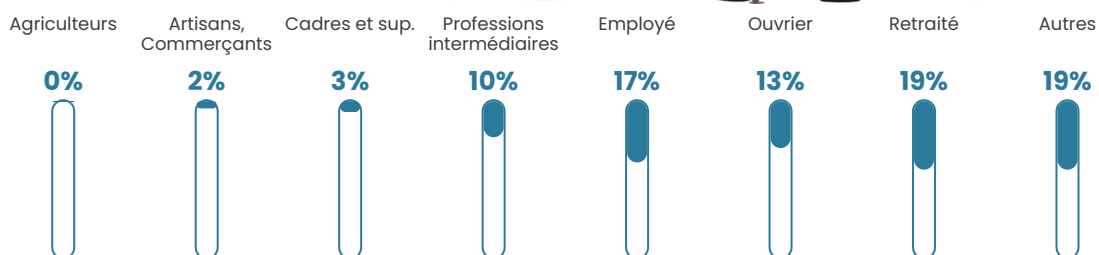

1 696 h/km²

Revenu moyen

21 030 €/an

Evolution du nombre d'habitants

Sources : Institut national de la statistique et des études économiques (insee) selon Les dernières parutions officielles de 2024 portant sur les années 2020, 2021 et 2022.

Tranche d'âge

Activité professionnelle

Niveau de diplôme

Composition des ménages

Profils électoraux

Premier tour

	Marine LE PEN	36.04 %
	Jean-Luc MÉLENCHON	23.47 %
	Emmanuel MACRON	17.98 %
	Éric ZEMMOUR	6.42 %
	Fabien ROUSSEL	3.88 %
	Yannick JADOT	2.54 %
	Nicolas DUPONT-AIGNAN	2.23 %
	Jean LASSALLE	2.00 %
	Valérie PÉCRESSE	1.96 %
	Anne HIDALGO	1.31 %
	Philippe POUTOU	1.31 %
	Nathalie ARTHAUD	0.88 %