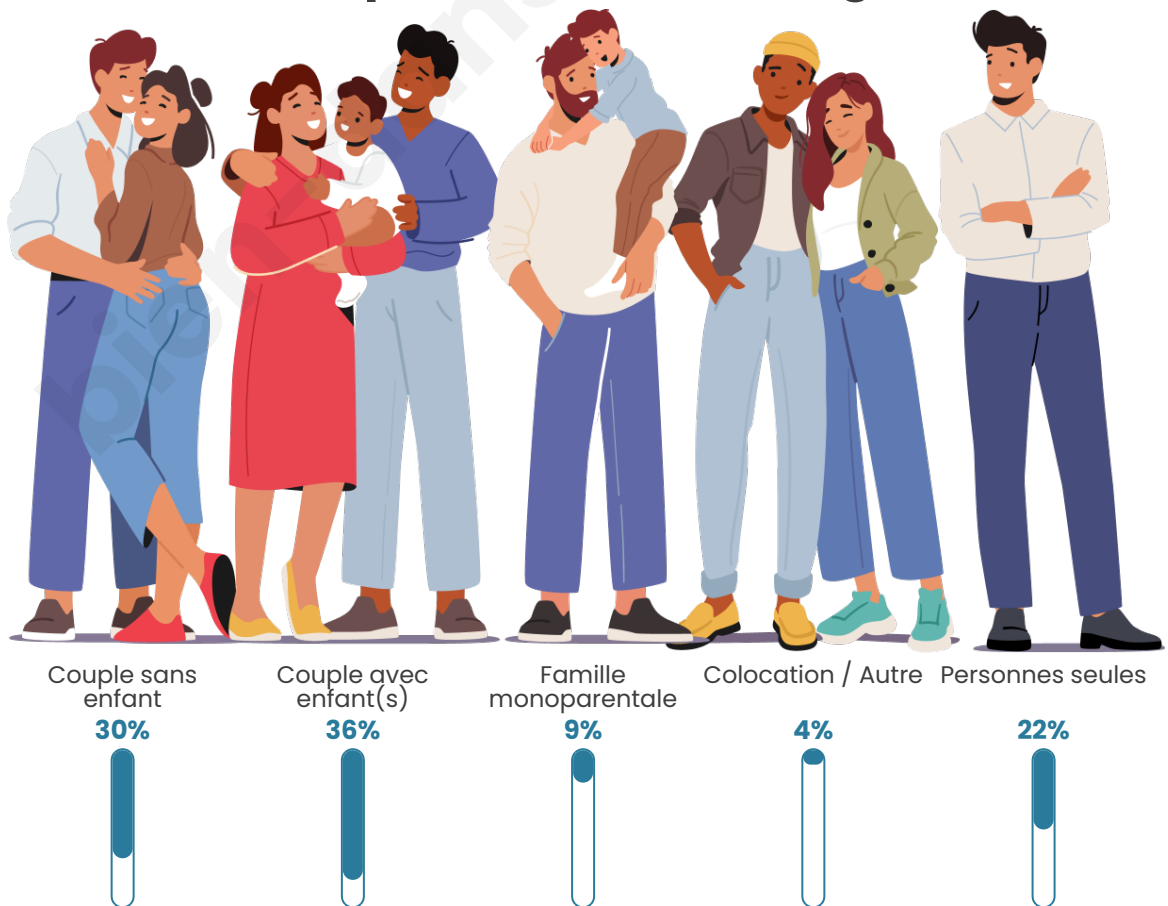

Tranche d'âge

Activité professionnelle

Niveau de diplôme

Composition des ménages

Profils électoraux

Premier tour

	Marine LE PEN	36.04 %
	Jean-Luc MÉLENCHON	23.47 %
	Emmanuel MACRON	17.98 %
	Éric ZEMMOUR	6.42 %
	Fabien ROUSSEL	3.88 %
	Yannick JADOT	2.54 %
	Nicolas DUPONT-AIGNAN	2.23 %
	Jean LASSALLE	2.00 %
	Valérie PÉCRESSE	1.96 %
	Anne HIDALGO	1.31 %
	Philippe POUTOU	1.31 %
	Nathalie ARTHAUD	0.88 %