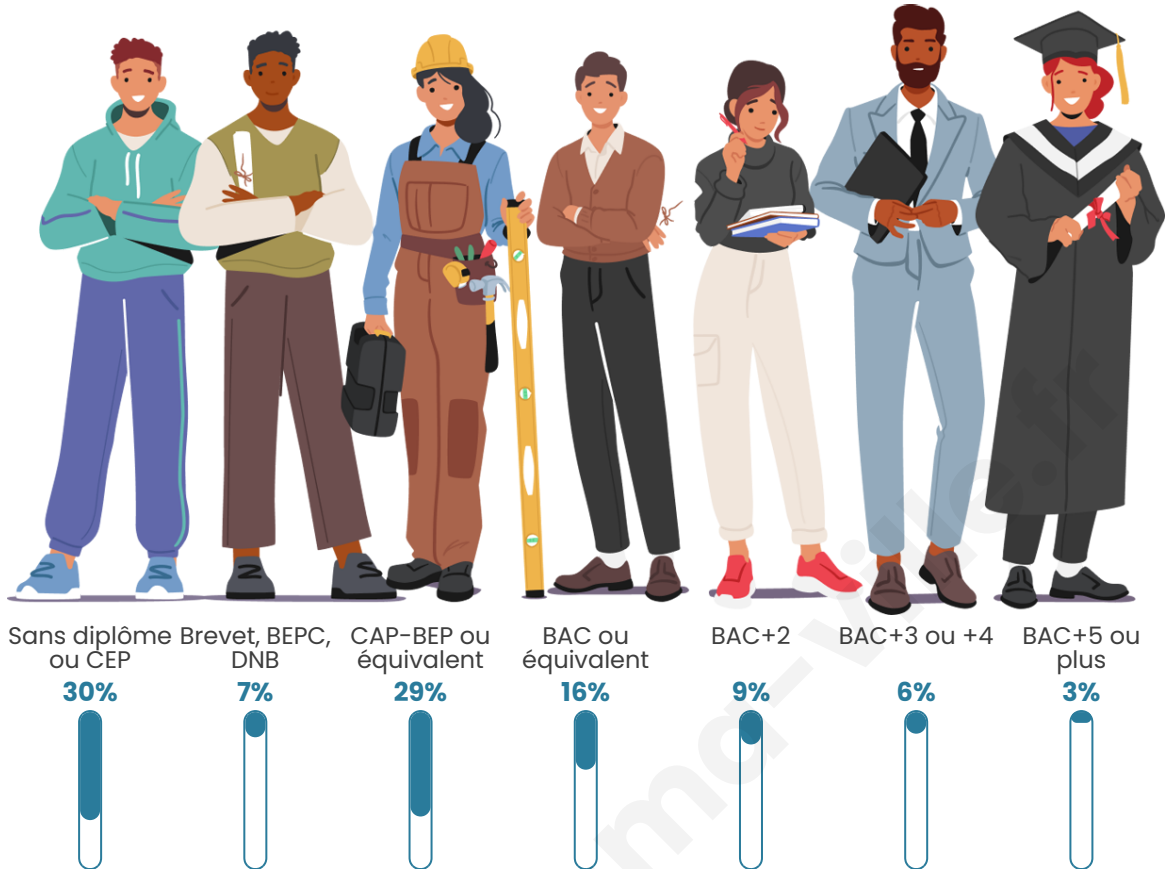

6 785

Age moyen

38 ans

Pop active

44.9%

Taux chômage

8.6%

Pop densité

Tranche d'âge

Activité professionnelle

Niveau de diplôme

Composition des ménages

Profils électoraux

Premier tour

	Marine LE PEN	36.04 %
	Jean-Luc MÉLENCHON	23.47 %
	Emmanuel MACRON	17.98 %
	Éric ZEMMOUR	6.42 %
	Fabien ROUSSEL	3.88 %
	Yannick JADOT	2.54 %
	Nicolas DUPONT-AIGNAN	2.23 %
	Jean LASSALLE	2.00 %
	Valérie PÉCRESSE	1.96 %
	Anne HIDALGO	1.31 %
	Philippe POUTOU	1.31 %
	Nathalie ARTHAUD	0.88 %