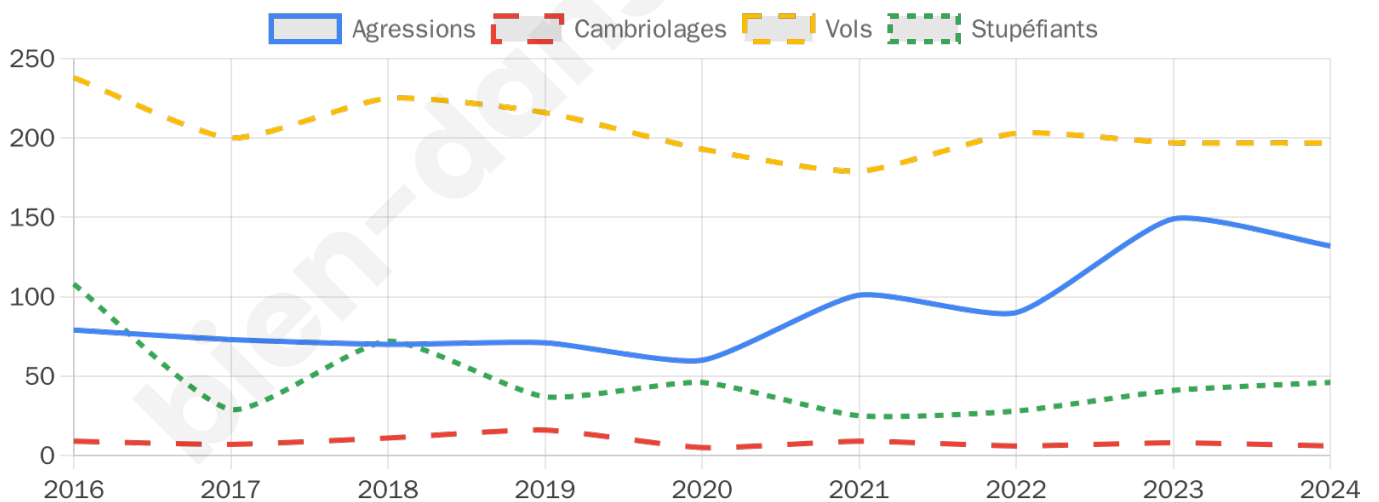

3 649 inscrits

Participation : 72.6%
Votes blancs : 0.98%
Votes nuls : 0.76%

Second tour

	Emmanuel MACRON	39 %
	Marine LE PEN	61 %

3 647 inscrits

Participation : 70.74%
Votes blancs : 6.98%
Votes nuls : 2.79%

Sécurité

Agressions physiques / sexuelles

132

Cambriolages

6

Vols / dégradations

197

Stupéfiants

46

Evolution du nombre d'infractions

Pour comparer

(en proportion du nombre d'habitants)

Sources : Bases statistiques communale, départementale et régionale de la délinquance enregistrée par la police et la gendarmerie nationales selon les dernières parutions officielles de 2025 portant sur l'année 2024 ([data.gouv](https://data.gouv.fr)).