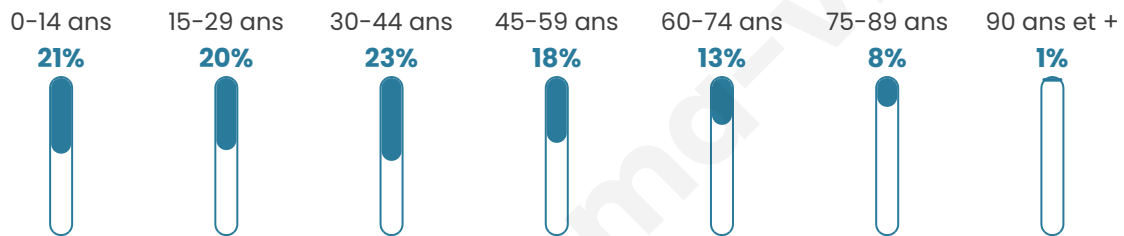

6 785

Age moyen

38 ans

Pop active

44.9%

Taux chômage

8.6%

Pop densité

1 696 h/km²

Revenu moyen

21 030 €/an

Evolution du nombre d'habitants

Sources : Institut national de la statistique et des études économiques (insee) selon Les dernières parutions officielles de 2024 portant sur les années 2020, 2021 et 2022.

Tranche d'âge

Activité professionnelle

Niveau de diplôme

Composition des ménages

Profils électoraux

Premier tour

	Marine LE PEN	36.04 %
	Jean-Luc MÉLENCHON	23.47 %
	Emmanuel MACRON	17.98 %
	Éric ZEMMOUR	6.42 %
	Fabien ROUSSEL	3.88 %
	Yannick JADOT	2.54 %
	Nicolas DUPONT-AIGNAN	2.23 %
	Jean LASSALLE	2.00 %
	Valérie PÉCRESSE	1.96 %
	Anne HIDALGO	1.31 %
	Philippe POUTOU	1.31 %
	Nathalie ARTHAUD	0.88 %