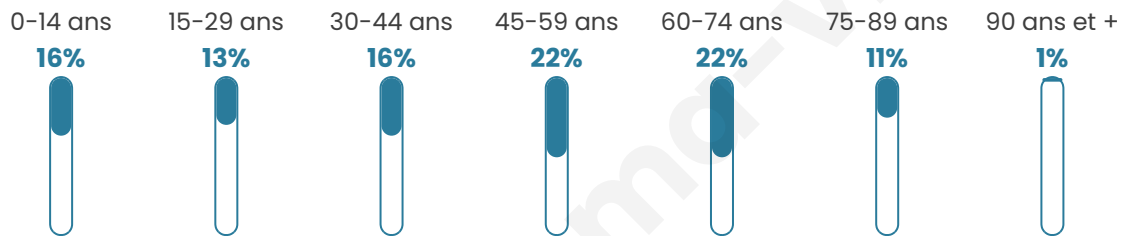

# Statistiques sur la population

Nombre d'habitants

**200**

Age moyen

**45 ans**

Pop active

**43%**

Taux chômage

**1.6%**

Pop densité

**50 h/km<sup>2</sup>**

Revenu moyen

**20 800 €/an**

## Evolution du nombre d'habitants

Sources : Institut national de la statistique et des études économiques (insee) selon Les dernières parutions officielles de 2024 portant sur les années 2020, 2021 et 2022.

## Tranche d'âge