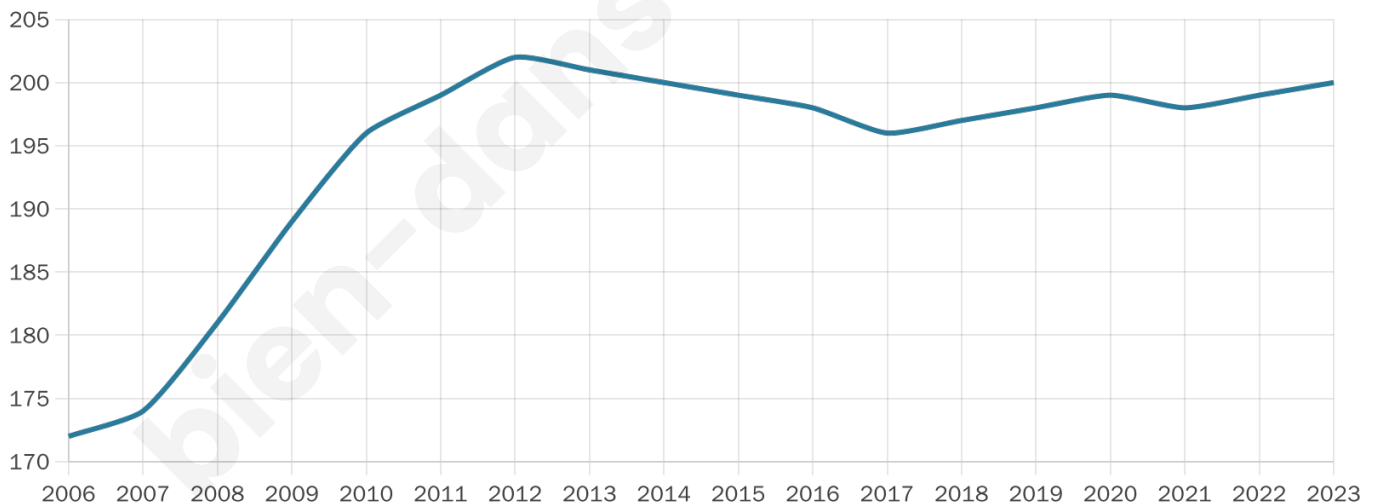

# Statistiques sur la population

Nombre d'habitants

**200**

Age moyen

**45 ans**

Pop active

**43%**

Taux chômage

**1.6%**

Pop densité

**50 h/km<sup>2</sup>**

Revenu moyen

**20 800 €/an**

## Evolution du nombre d'habitants

Sources : Institut national de la statistique et des études économiques (insee) selon Les dernières parutions officielles de 2024 portant sur les années 2020, 2021 et 2022.