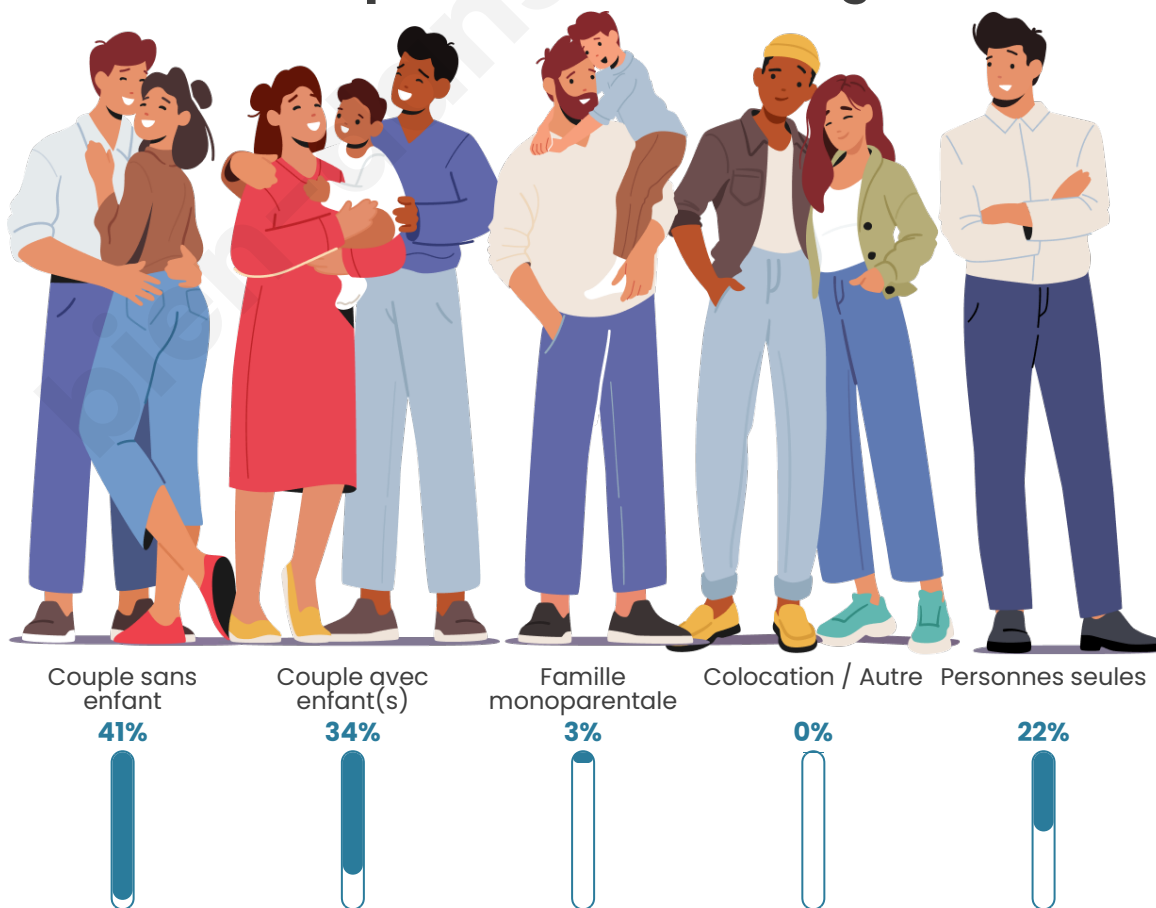

Tranche d'âge

Activité professionnelle

Niveau de diplôme

Composition des ménages

Profils électoraux

Premier tour

	Marine LE PEN	41.88 %
	Emmanuel MACRON	25.63 %
	Jean-Luc MÉLENCHON	8.75 %
	Éric ZEMMOUR	6.88 %
	Valérie PÉCRESSÉ	5.63 %
	Jean LASSALLE	5.00 %
	Philippe POUTOU	1.88 %
	Nicolas DUPONT-AIGNAN	1.88 %
	Yannick JADOT	1.25 %
	Fabien ROUSSEL	0.63 %
	Anne HIDALGO	0.63 %
	Nathalie ARTHAUD	0.00 %