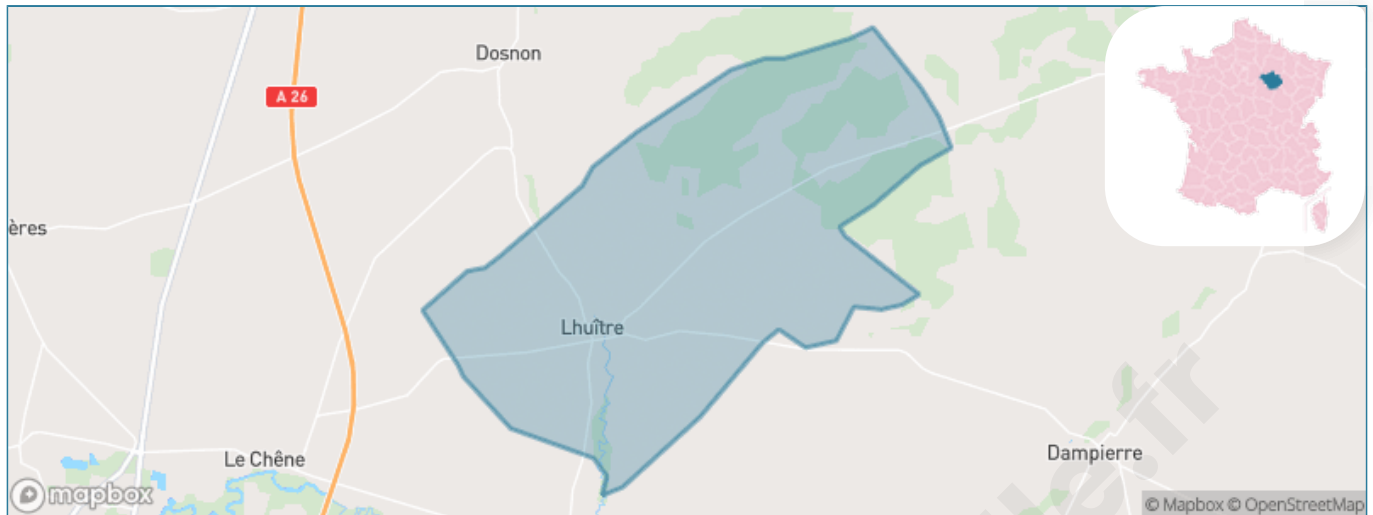

Version web

Ville de Lhuître

Présenté par

BIEN dans
ma **VILLE** 

Sommaire

Situation géographique	3
Statistiques sur la population	4
Evolution du nombre d'habitants	4
Tranche d'âge	5
0-14 ans	5
15-29 ans	5
30-44 ans	5
45-59 ans	5
60-74 ans	5
75-89 ans	5
90 ans et +	5
Activité professionnelle	5
Agriculteurs	5
Artisans, Commerçants	5
Cadres et sup.	5
Professions intermédiaires	5
Employé	5
Ouvrier	5
Retraité	5
Autres	5
Niveau de diplôme	6
Sans diplôme ou CEP	6
Brevet, BEPC, DNB	6
CAP-BEP ou équivalent	6
BAC ou équivalent	6
BAC+2	6
BAC+3 ou +4	6
BAC+5 ou plus	6
Composition des ménages	6
Couple sans enfant	6
Couple avec enfant(s)	6
Famille monoparentale	6
Colocation / Autre	6
Personnes seules	6
Profils électoraux	7
Premier tour	7
Sécurité	8
Evolution du nombre d'infractions	8
Pour comparer	9
Services à la population	10
Commerce	10
Éducation	10
Villes autour de Lhuître	12

Situation géographique

i Informations clés

- **Région** : Grand Est
- **Département** : Aube
- **Code postal** : 10700
- **Superficie** : 35 km²

Statistiques sur la population

Nombre d'habitants

268

Age moyen