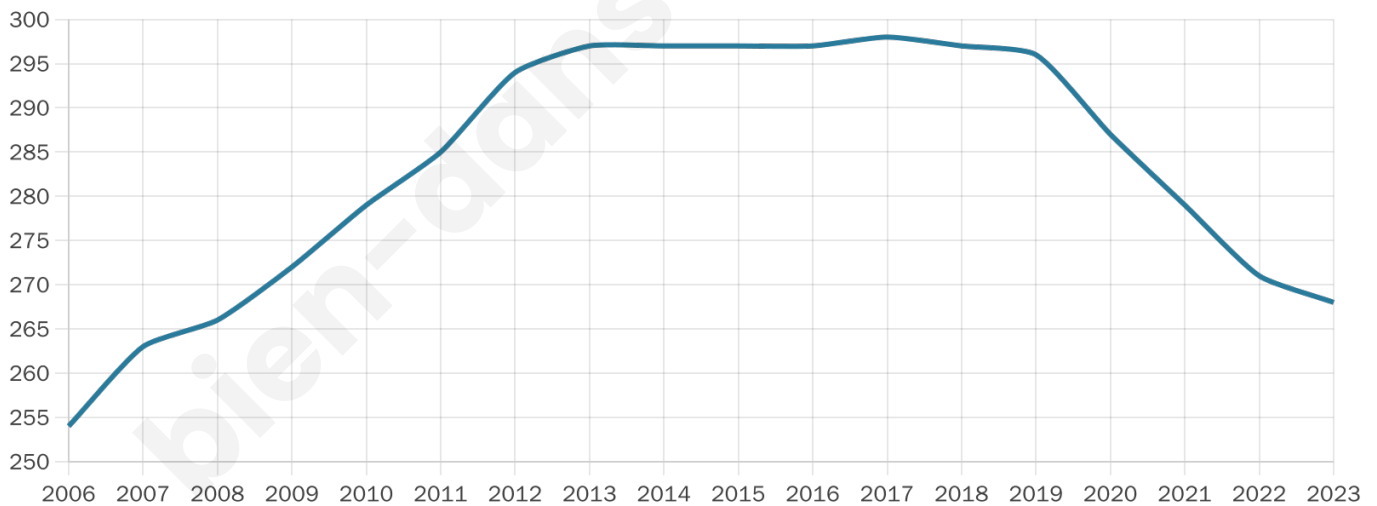

Situation géographique

i Informations clés

- **Région** : Grand Est
- **Département** : Aube
- **Code postal** : 10700
- **Superficie** : 35 km²

Statistiques sur la population

Nombre d'habitants

268

Age moyen

44 ans

Pop active

46.6%

Taux chômage

6%

Pop densité

8 h/km²

Revenu moyen

22 870 €/an

Evolution du nombre d'habitants

Sources : Institut national de la statistique et des études économiques (insee) selon Les dernières parutions officielles de 2024 portant sur les années 2020, 2021 et 2022.