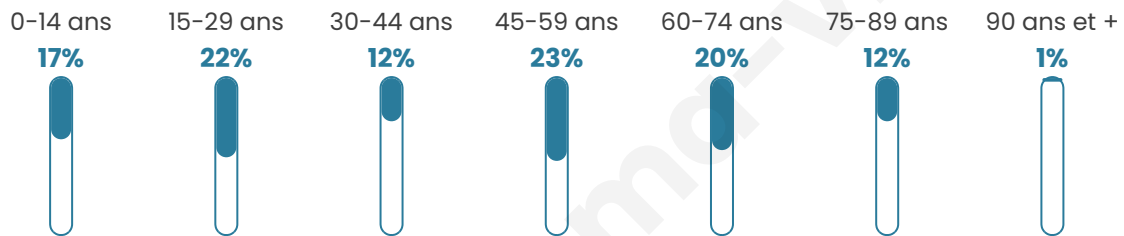

Version web

Ville de Lhuître

Présenté par

BIEN dans
ma **VILLE** 

Sommaire

Situation géographique	3
Statistiques sur la population	4
Evolution du nombre d'habitants	4
Tranche d'âge	5
0-14 ans	5
15-29 ans	5
30-44 ans	5
45-59 ans	5
60-74 ans	5
75-89 ans	5
90 ans et +	5
Activité professionnelle	5
Agriculteurs	5
Artisans, Commerçants	5
Cadres et sup.	5
Professions intermédiaires	5
Employé	5
Ouvrier	5
Retraité	5
Autres	5
Niveau de diplôme	6
Sans diplôme ou CEP	6
Brevet, BEPC, DNB	6
CAP-BEP ou équivalent	6
BAC ou équivalent	6
BAC+2	6
BAC+3 ou +4	6
BAC+5 ou plus	6
Composition des ménages	6
Couple sans enfant	6
Couple avec enfant(s)	6
Famille monoparentale	6
Colocation / Autre	6
Personnes seules	6
Profils électoraux	7
Premier tour	7
Sécurité	8
Evolution du nombre d'infractions	8
Pour comparer	9
Services à la population	10
Commerce	10
Éducation	10
Villes autour de Lhuître	12

Situation géographique

i Informations clés

- **Région** : Grand Est
- **Département** : Aube
- **Code postal** : 10700
- **Superficie** : 35 km²

Statistiques sur la population

Nombre d'habitants

268

Age moyen

44 ans

Pop active

46.6%

Taux chômage

6%

Pop densité

8 h/km²

Revenu moyen

Tranche d'âge

Activité professionnelle

Niveau de diplôme

Composition des ménages

Profils électoraux

Premier tour

	Marine LE PEN	41.88 %
	Emmanuel MACRON	25.63 %
	Jean-Luc MÉLENCHON	8.75 %
	Éric ZEMMOUR	6.88 %
	Valérie PÉCRESSÉ	5.63 %
	Jean LASSALLE	5.00 %
	Philippe POUTOU	1.88 %
	Nicolas DUPONT-AIGNAN	1.88 %
	Yannick JADOT	1.25 %
	Fabien ROUSSEL	0.63 %
	Anne HIDALGO	0.63 %
	Nathalie ARTHAUD	0.00 %