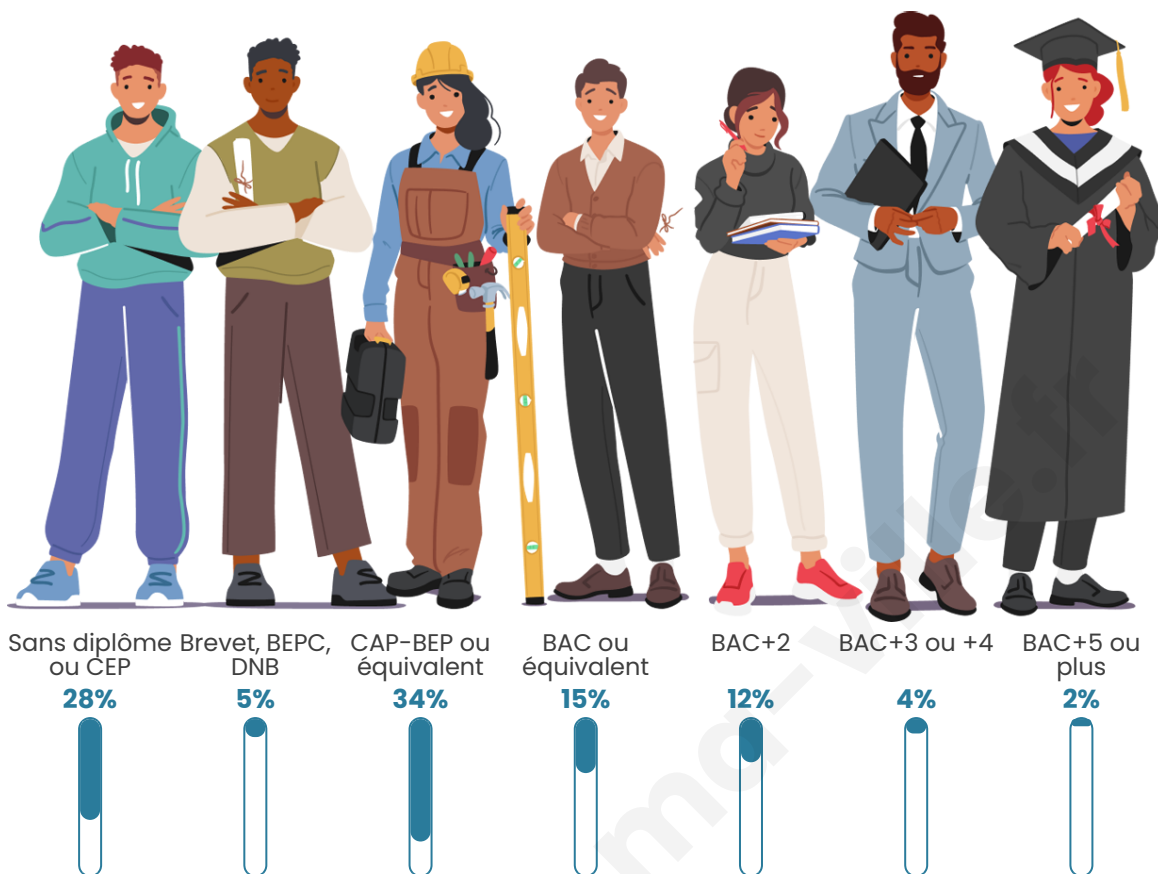

44 ans

Pop active

46.6%

Taux chômage

6%

Pop densité

8 h/km²

Revenu moyen

Tranche d'âge

Activité professionnelle

Niveau de diplôme

Composition des ménages

Profils électoraux

Premier tour

	Marine LE PEN	41.88 %
	Emmanuel MACRON	25.63 %
	Jean-Luc MÉLENCHON	8.75 %
	Éric ZEMMOUR	6.88 %
	Valérie PÉCRESSÉ	5.63 %
	Jean LASSALLE	5.00 %
	Philippe POUTOU	1.88 %
	Nicolas DUPONT-AIGNAN	1.88 %
	Yannick JADOT	1.25 %
	Fabien ROUSSEL	0.63 %
	Anne HIDALGO	0.63 %
	Nathalie ARTHAUD	0.00 %