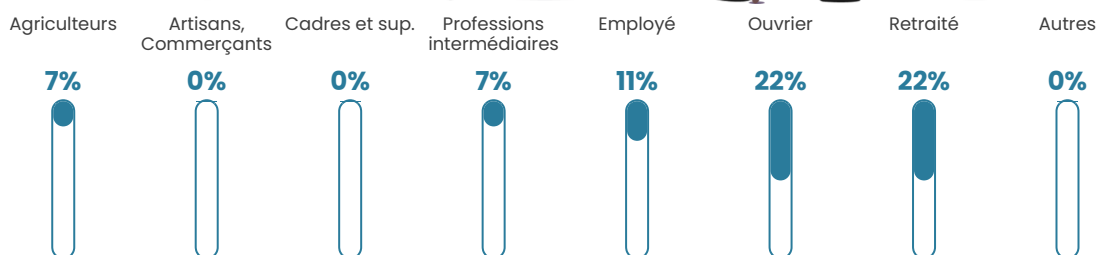

19 940 €/an

Evolution du nombre d'habitants

Sources : Institut national de la statistique et des études économiques (insee) selon Les dernières parutions officielles de 2024 portant sur les années 2020, 2021 et 2022.

Tranche d'âge

Activité professionnelle

Niveau de diplôme

Composition des ménages

Profils électoraux

Premier tour

	Marine LE PEN	46.67 %
	Emmanuel MACRON	33.33 %
	Valérie PÉCRESE	6.67 %
	Éric ZEMMOUR	4.00 %
	Jean-Luc MÉLENCHON	4.00 %
	Yannick JADOT	2.67 %
	Nathalie ARTHAUD	1.33 %
	Jean LASSALLE	1.33 %
	Fabien ROUSSEL	0.00 %
	Anne HIDALGO	0.00 %
	Philippe POUTOU	0.00 %
	Nicolas DUPONT-AIGNAN	0.00 %