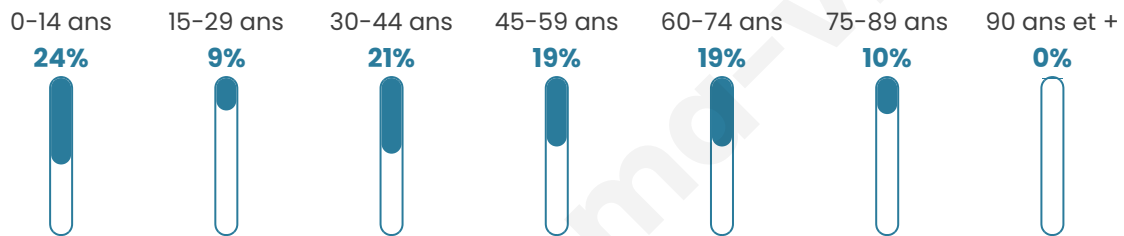

Version web

Ville de Lhor

Présenté par

BIEN dans
ma **VILLE** 

Sommaire

Situation géographique	3
Statistiques sur la population	4
Evolution du nombre d'habitants	4
Tranche d'âge	5
0-14 ans	5
15-29 ans	5
30-44 ans	5
45-59 ans	5
60-74 ans	5
75-89 ans	5
90 ans et +	5
Activité professionnelle	5
Agriculteurs	5
Artisans, Commerçants	5
Cadres et sup.	5
Professions intermédiaires	5
Employé	5
Ouvrier	5
Retraité	5
Autres	5
Niveau de diplôme	6
Sans diplôme ou CEP	6
Brevet, BEPC, DNB	6
CAP-BEP ou équivalent	6
BAC ou équivalent	6
BAC+2	6
BAC+3 ou +4	6
BAC+5 ou plus	6
Composition des ménages	6
Couple sans enfant	6
Couple avec enfant(s)	6
Famille monoparentale	6
Colocation / Autre	6
Personnes seules	6
Profils électoraux	7
Premier tour	7
Sécurité	8
Evolution du nombre d'infractions	8
Pour comparer	9
Services à la population	10
Commerce	10
Éducation	10
Villes autour de Lhor	11

41 ans

Pop active

44.2%

Taux chômage

6.4%

Pop densité

28 h/km²

Revenu moyen

19 940 €/an

Evolution du nombre d'habitants

Sources : Institut national de la statistique et des études économiques (insee) selon Les dernières parutions officielles de 2024 portant sur les années 2020, 2021 et 2022.

Tranche d'âge

Activité professionnelle

Niveau de diplôme

Composition des ménages

Profils électoraux

Premier tour

	Marine LE PEN	46.67 %
	Emmanuel MACRON	33.33 %
	Valérie PÉCRESE	6.67 %
	Éric ZEMMOUR	4.00 %
	Jean-Luc MÉLENCHON	4.00 %
	Yannick JADOT	2.67 %
	Nathalie ARTHAUD	1.33 %
	Jean LASSALLE	1.33 %
	Fabien ROUSSEL	0.00 %
	Anne HIDALGO	0.00 %
	Philippe POUTOU	0.00 %
	Nicolas DUPONT-AIGNAN	0.00 %