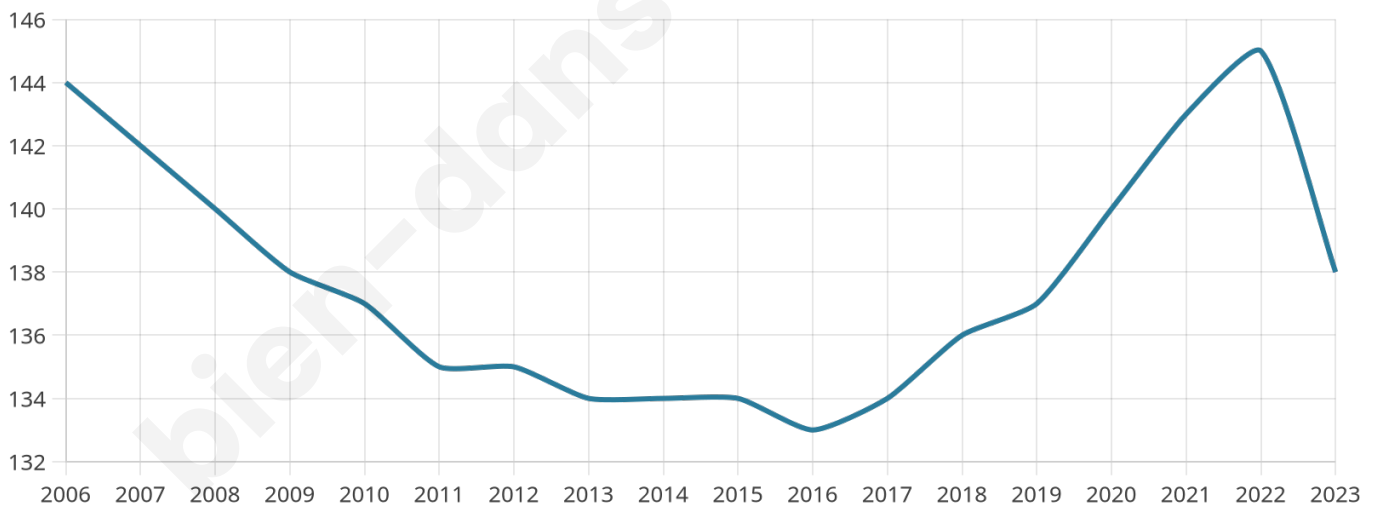

Version web

Ville de Lhor

Présenté par

BIEN dans
ma **VILLE** 

Sommaire

Situation géographique	3
Statistiques sur la population	4
Evolution du nombre d'habitants	4
Tranche d'âge	5
0-14 ans	5
15-29 ans	5
30-44 ans	5
45-59 ans	5
60-74 ans	5
75-89 ans	5
90 ans et +	5
Activité professionnelle	5
Agriculteurs	5
Artisans, Commerçants	5
Cadres et sup.	5
Professions intermédiaires	5
Employé	5
Ouvrier	5
Retraité	5
Autres	5
Niveau de diplôme	6
Sans diplôme ou CEP	6
Brevet, BEPC, DNB	6
CAP-BEP ou équivalent	6
BAC ou équivalent	6
BAC+2	6
BAC+3 ou +4	6
BAC+5 ou plus	6
Composition des ménages	6
Couple sans enfant	6
Couple avec enfant(s)	6
Famille monoparentale	6
Colocation / Autre	6
Personnes seules	6
Profils électoraux	7
Premier tour	7
Sécurité	8
Evolution du nombre d'infractions	8
Pour comparer	9
Services à la population	10
Commerce	10
Éducation	10
Villes autour de Lhor	11

41 ans

Pop active

44.2%

Taux chômage

6.4%

Pop densité

28 h/km²

Revenu moyen

19 940 €/an

Evolution du nombre d'habitants

Sources : Institut national de la statistique et des études économiques (insee) selon Les dernières parutions officielles de 2024 portant sur les années 2020, 2021 et 2022.