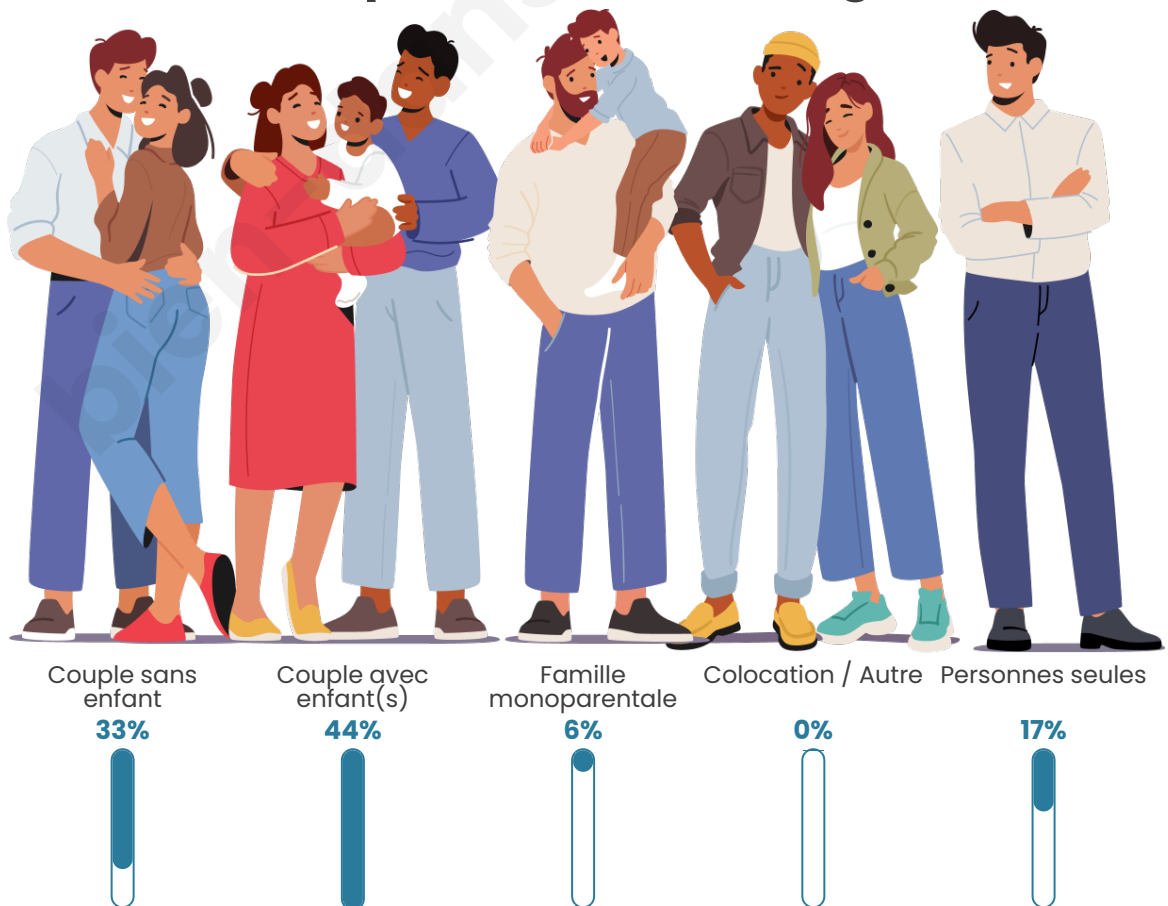

Tranche d'âge

Activité professionnelle

Niveau de diplôme

Composition des ménages

Profils électoraux

Premier tour

	Marine LE PEN	46.67 %
	Emmanuel MACRON	33.33 %
	Valérie PÉCRESE	6.67 %
	Éric ZEMMOUR	4.00 %
	Jean-Luc MÉLENCHON	4.00 %
	Yannick JADOT	2.67 %
	Nathalie ARTHAUD	1.33 %
	Jean LASSALLE	1.33 %
	Fabien ROUSSEL	0.00 %
	Anne HIDALGO	0.00 %
	Philippe POUTOU	0.00 %
	Nicolas DUPONT-AIGNAN	0.00 %