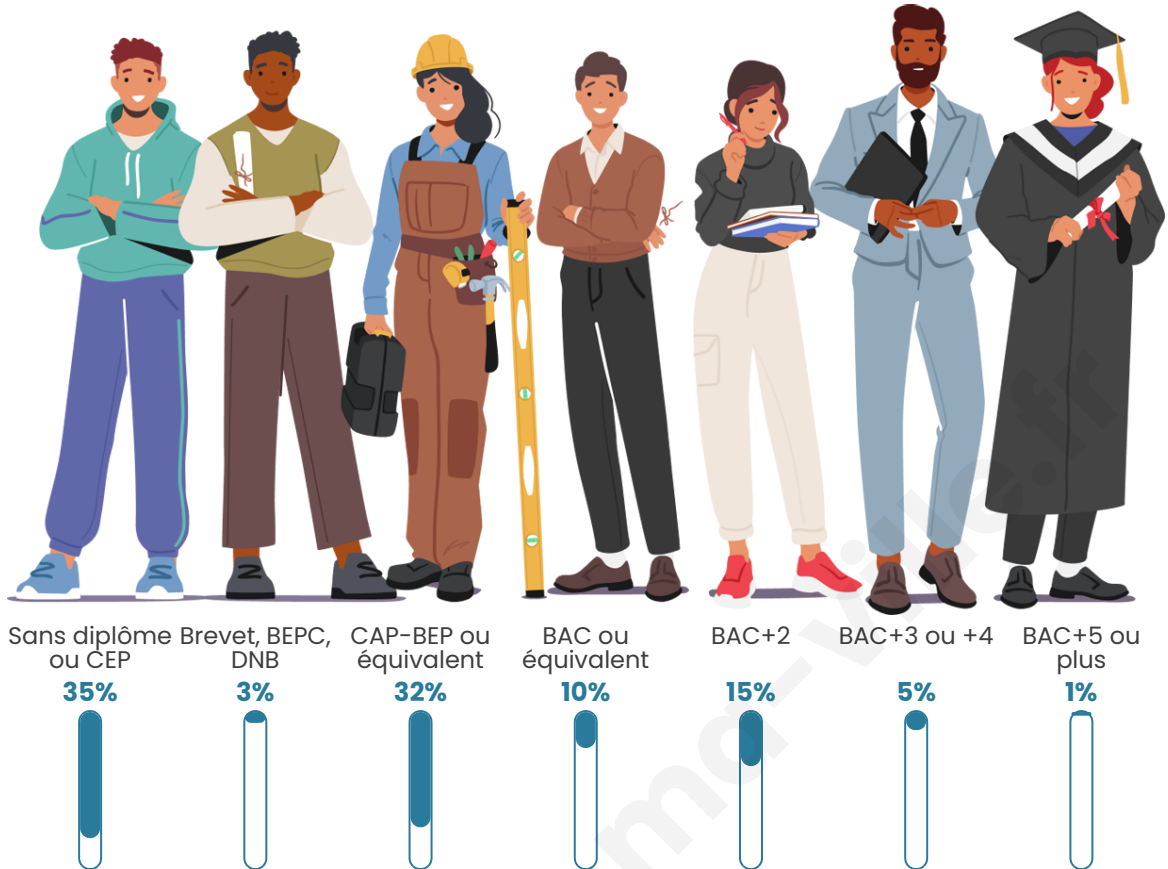

41 ans

Pop active

44.2%

Taux chômage

6.4%

Pop densité

28 h/km²

Revenu moyen

Tranche d'âge

Activité professionnelle

Niveau de diplôme

Composition des ménages

Profils électoraux

Premier tour

	Marine LE PEN	46.67 %
	Emmanuel MACRON	33.33 %
	Valérie PÉCRESE	6.67 %
	Éric ZEMMOUR	4.00 %
	Jean-Luc MÉLENCHON	4.00 %
	Yannick JADOT	2.67 %
	Nathalie ARTHAUD	1.33 %
	Jean LASSALLE	1.33 %
	Fabien ROUSSEL	0.00 %
	Anne HIDALGO	0.00 %
	Philippe POUTOU	0.00 %
	Nicolas DUPONT-AIGNAN	0.00 %