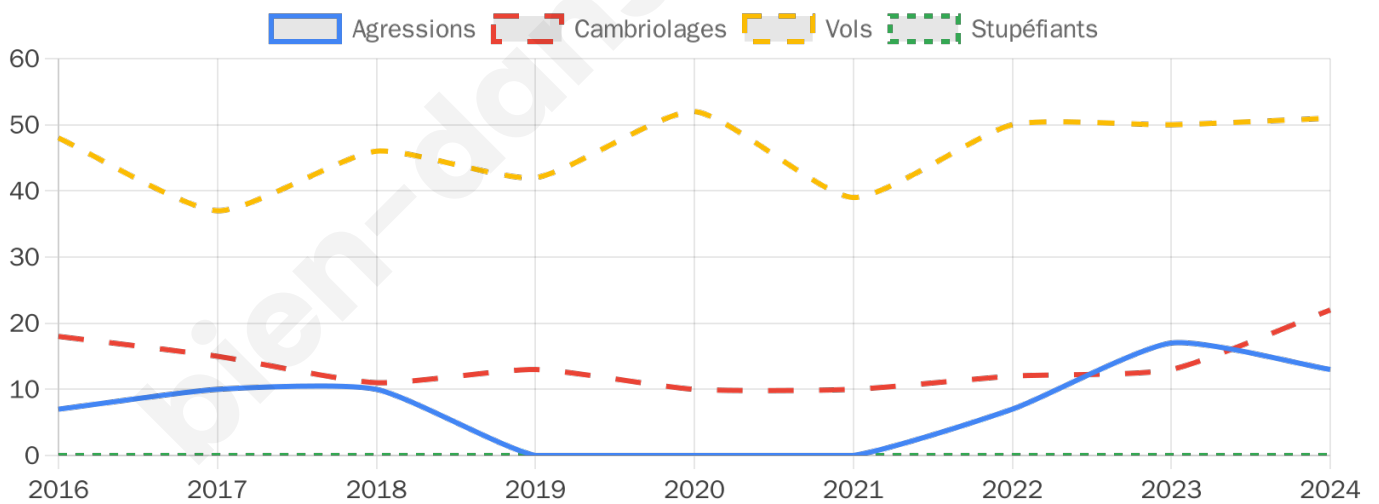

3 017 inscrits

Participation : 79.98%

Votes blancs : 1.24%

Votes nuls : 0.91%

Second tour

	Emmanuel MACRON	52,28 %
	Marine LE PEN	47,72 %

3 019 inscrits

Participation : 76.81%

Votes blancs : 6.6%

Votes nuls : 2.67%

Sécurité

Agressions physiques / sexuelles

13

Cambriolages

22

Vols / dégradations

51

Stupéfiants

0

Evolution du nombre d'infractions

Pour comparer

(en proportion du nombre d'habitants)

Sources : Bases statistiques communale, départementale et régionale de la délinquance enregistrée par la police et la gendarmerie nationales selon les dernières parutions officielles de 2025 portant sur l'année 2024 ([data.gouv](https://data.gouv.fr)).