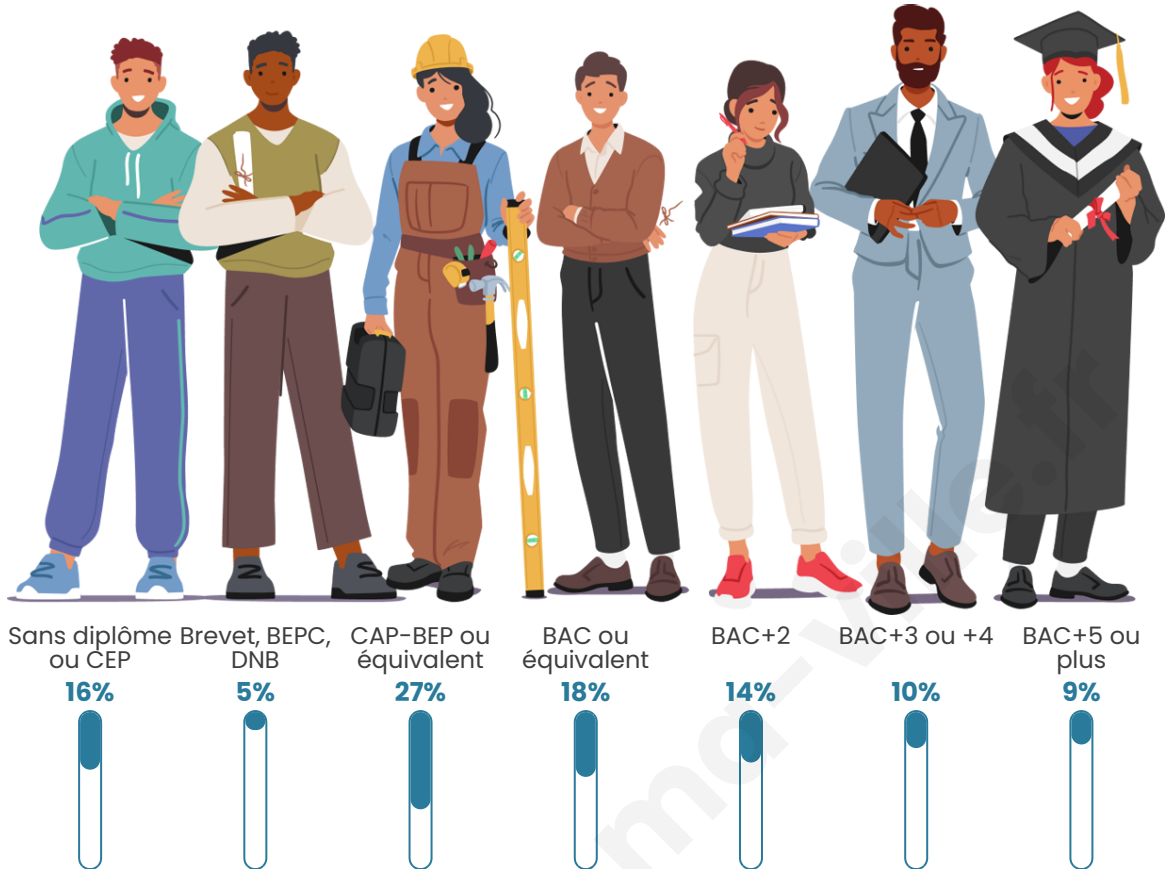

Age moyen

40 ans

Pop active

49.1%

Taux chômage

8.6%

Pop densité

144 h/km²

Tranche d'âge

Activité professionnelle

Niveau de diplôme

Composition des ménages

Profils électoraux

Premier tour

	Marine LE PEN	29.01 %
	Emmanuel MACRON	22.15 %
	Jean-Luc MÉLENCHON	20.92 %
	Jean LASSALLE	6.23 %
	Éric ZEMMOUR	5.46 %
	Yannick JADOT	5.08 %
	Anne HIDALGO	2.84 %
	Valérie PÉCRESSE	2.58 %
	Fabien ROUSSEL	2.20 %
	Nicolas DUPONT-AIGNAN	2.08 %
	Nathalie ARTHAUD	0.72 %
	Philippe POUTOU	0.72 %