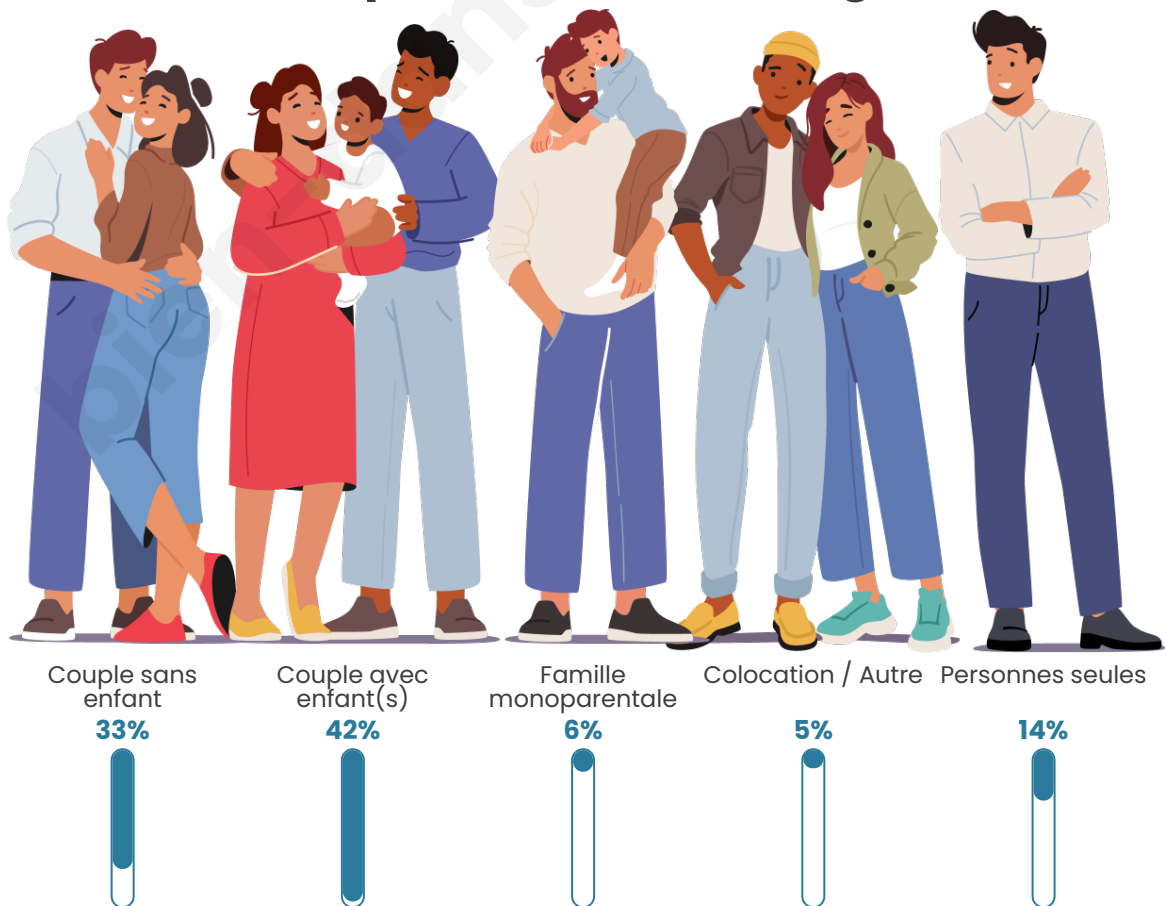

Tranche d'âge

Activité professionnelle

Niveau de diplôme

Composition des ménages

Profils électoraux

Premier tour

	Marine LE PEN	29.01 %
	Emmanuel MACRON	22.15 %
	Jean-Luc MÉLENCHON	20.92 %
	Jean LASSALLE	6.23 %
	Éric ZEMMOUR	5.46 %
	Yannick JADOT	5.08 %
	Anne HIDALGO	2.84 %
	Valérie PÉCRESSE	2.58 %
	Fabien ROUSSEL	2.20 %
	Nicolas DUPONT-AIGNAN	2.08 %
	Nathalie ARTHAUD	0.72 %
	Philippe POUTOU	0.72 %