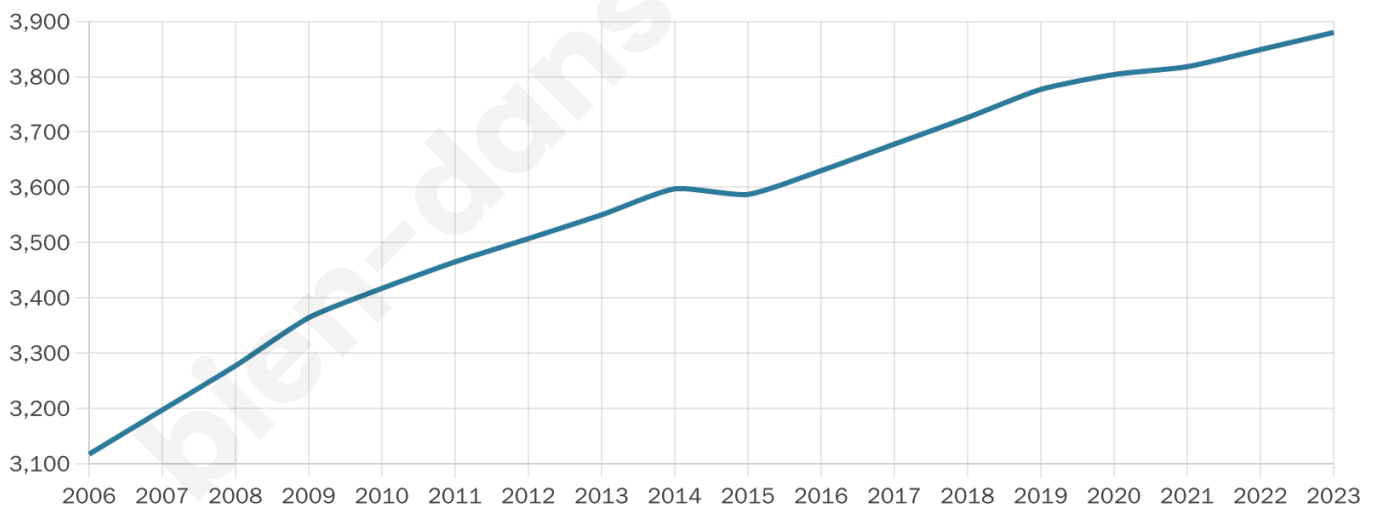

Age moyen

40 ans

Pop active

49.1%

Taux chômage

8.6%

Pop densité

144 h/km²

Revenu moyen

25 030 €/an

Evolution du nombre d'habitants

Sources : Institut national de la statistique et des études économiques (insee) selon Les dernières parutions officielles de 2024 portant sur les années 2020, 2021 et 2022.