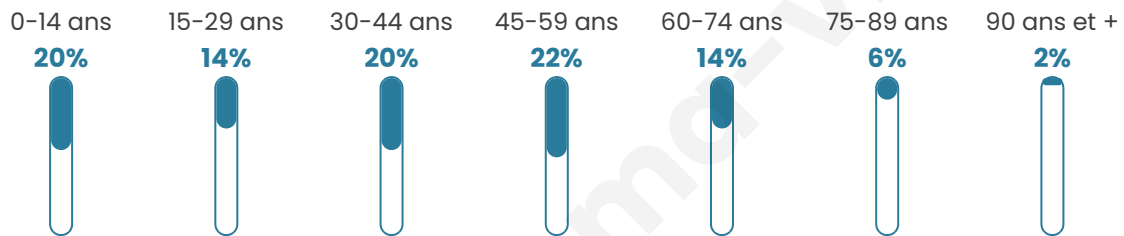

Age moyen

40 ans

Pop active

49.1%

Taux chômage

8.6%

Pop densité

144 h/km²

Revenu moyen

25 030 €/an

Evolution du nombre d'habitants

Sources : Institut national de la statistique et des études économiques (insee) selon Les dernières parutions officielles de 2024 portant sur les années 2020, 2021 et 2022.

Tranche d'âge

Activité professionnelle

Niveau de diplôme

Composition des ménages

Profils électoraux

Premier tour

	Marine LE PEN	29.01 %
	Emmanuel MACRON	22.15 %
	Jean-Luc MÉLENCHON	20.92 %
	Jean LASSALLE	6.23 %
	Éric ZEMMOUR	5.46 %
	Yannick JADOT	5.08 %
	Anne HIDALGO	2.84 %
	Valérie PÉCRESSE	2.58 %
	Fabien ROUSSEL	2.20 %
	Nicolas DUPONT-AIGNAN	2.08 %
	Nathalie ARTHAUD	0.72 %
	Philippe POUTOU	0.72 %