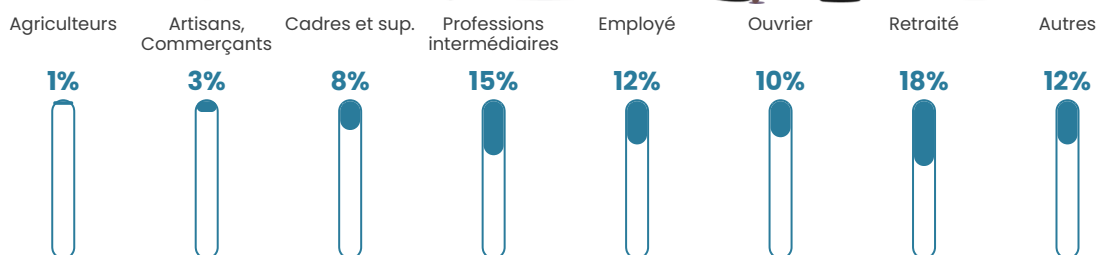

Revenu moyen

25 030 €/an

Evolution du nombre d'habitants

Sources : Institut national de la statistique et des études économiques (insee) selon Les dernières parutions officielles de 2024 portant sur les années 2020, 2021 et 2022.

Tranche d'âge

Activité professionnelle

Niveau de diplôme

Composition des ménages

Profils électoraux

Premier tour

	Marine LE PEN	29.01 %
	Emmanuel MACRON	22.15 %
	Jean-Luc MÉLENCHON	20.92 %
	Jean LASSALLE	6.23 %
	Éric ZEMMOUR	5.46 %
	Yannick JADOT	5.08 %
	Anne HIDALGO	2.84 %
	Valérie PÉCRESSE	2.58 %
	Fabien ROUSSEL	2.20 %
	Nicolas DUPONT-AIGNAN	2.08 %
	Nathalie ARTHAUD	0.72 %
	Philippe POUTOU	0.72 %