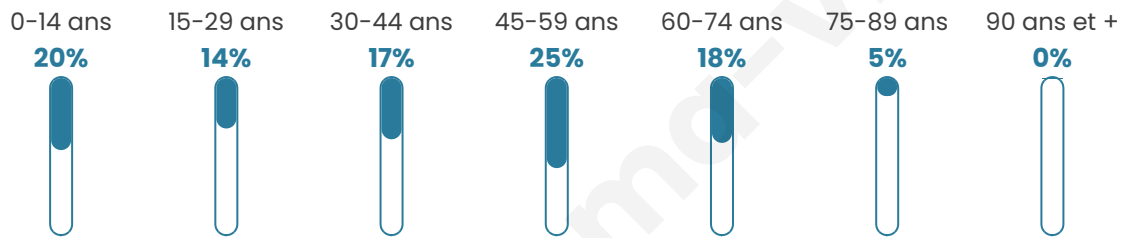

Nombre d'habitants

1 739

Age moyen

41 ans

Pop active

49.6%

Taux chômage

4.9%

Pop densité

116 h/km²

Revenu moyen

26 250 €/an

Evolution du nombre d'habitants

Sources : Institut national de la statistique et des études économiques (insee) selon Les dernières parutions officielles de 2024 portant sur les années 2020, 2021 et 2022.

Tranche d'âge

Activité professionnelle

Niveau de diplôme

Composition des ménages

Profils électoraux

Premier tour

	Emmanuel MACRON	32.96 %
	Marine LE PEN	19.86 %
	Jean-Luc MÉLENCHON	15.67 %
	Éric ZEMMOUR	8.30 %
	Yannick JADOT	5.31 %
	Jean LASSALLE	4.97 %
	Valérie PÉCRESE	4.62 %
	Nicolas DUPONT- AIGNAN	3.51 %
	Anne HIDALGO	2.14 %
	Fabien ROUSSEL	1.71 %
	Nathalie ARTHAUD	0.51 %
	Philippe POUTOU	0.43 %

1 428 inscrits

Participation : 83.82%

Votes blancs : 2.09%

Votes nuls : 0.33%

Second tour

	Emmanuel MACRON	63,1 %
	Marine LE PEN	36,9 %

1 428 inscrits

Participation : 79.34%