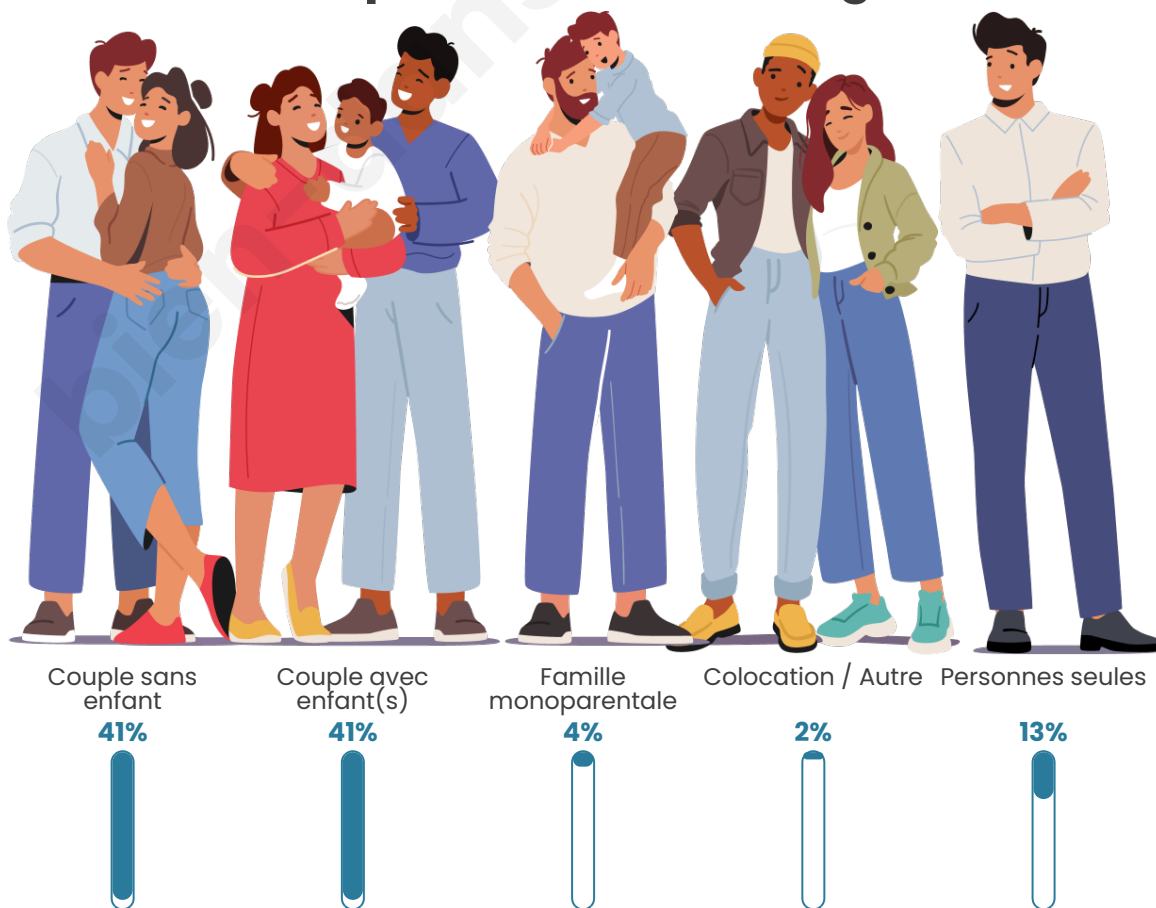

Tranche d'âge

Activité professionnelle

Niveau de diplôme

Composition des ménages

Profils électoraux

Premier tour

	Emmanuel MACRON	32.96 %
	Marine LE PEN	19.86 %
	Jean-Luc MÉLENCHON	15.67 %
	Éric ZEMMOUR	8.30 %
	Yannick JADOT	5.31 %
	Jean LASSALLE	4.97 %
	Valérie PÉCRESE	4.62 %
	Nicolas DUPONT- AIGNAN	3.51 %
	Anne HIDALGO	2.14 %
	Fabien ROUSSEL	1.71 %
	Nathalie ARTHAUD	0.51 %
	Philippe POUTOU	0.43 %