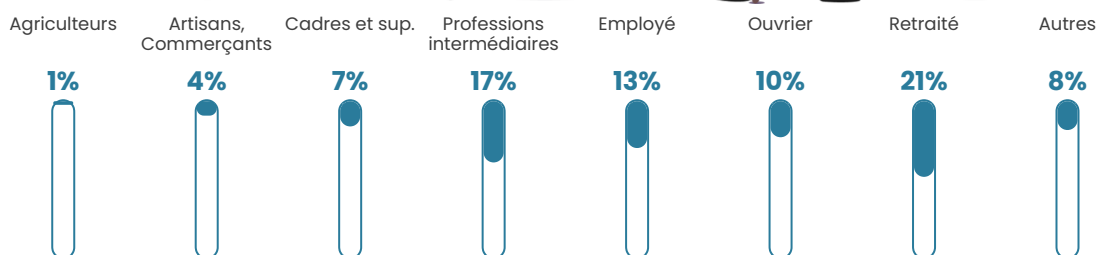

Pop densité

116 h/km²

Revenu moyen

26 250 €/an

Evolution du nombre d'habitants

Sources : Institut national de la statistique et des études économiques (insee) selon Les dernières parutions officielles de 2024 portant sur les années 2020, 2021 et 2022.

Tranche d'âge

Activité professionnelle

Niveau de diplôme

Composition des ménages

Profils électoraux

Premier tour

	Emmanuel MACRON	32.96 %
	Marine LE PEN	19.86 %
	Jean-Luc MÉLENCHON	15.67 %
	Éric ZEMMOUR	8.30 %
	Yannick JADOT	5.31 %
	Jean LASSALLE	4.97 %
	Valérie PÉCRESE	4.62 %
	Nicolas DUPONT- AIGNAN	3.51 %
	Anne HIDALGO	2.14 %
	Fabien ROUSSEL	1.71 %
	Nathalie ARTHAUD	0.51 %
	Philippe POUTOU	0.43 %