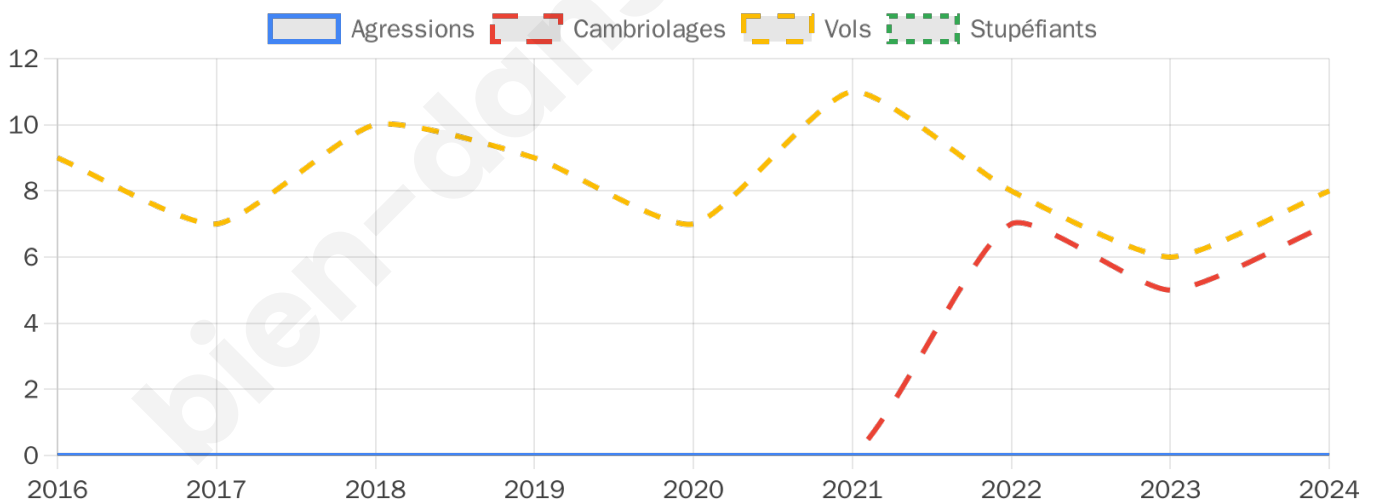

Sécurité

Agressions physiques / sexuelles

0

Cambriolages

7

Vols / dégradations

8

Stupéfiants

0

Evolution du nombre d'infractions