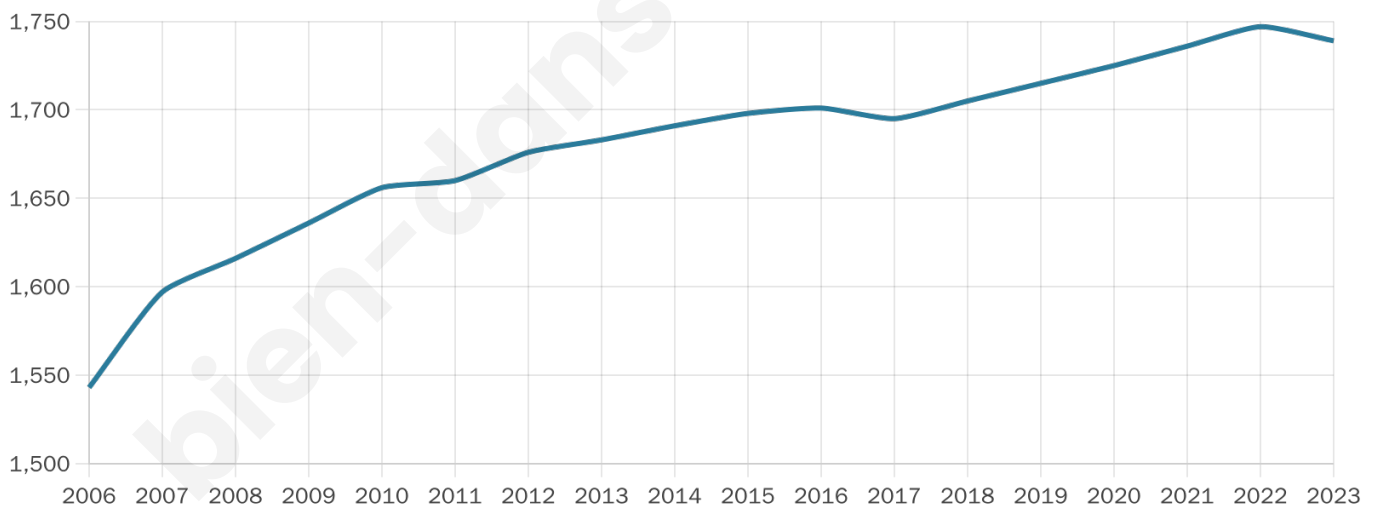

Nombre d'habitants

1 739

Age moyen

41 ans

Pop active

49.6%

Taux chômage

4.9%

Pop densité

116 h/km²

Revenu moyen

26 250 €/an

Evolution du nombre d'habitants

Sources : Institut national de la statistique et des études économiques (insee) selon Les dernières parutions officielles de 2024 portant sur les années 2020, 2021 et 2022.

Tranche d'âge

Activité professionnelle

Niveau de diplôme

Composition des ménages

Profils électoraux

Premier tour

	Emmanuel MACRON	32.96 %
	Marine LE PEN	19.86 %
	Jean-Luc MÉLENCHON	15.67 %
	Éric ZEMMOUR	8.30 %
	Yannick JADOT	5.31 %
	Jean LASSALLE	4.97 %
	Valérie PÉCRESE	4.62 %
	Nicolas DUPONT- AIGNAN	3.51 %
	Anne HIDALGO	2.14 %
	Fabien ROUSSEL	1.71 %
	Nathalie ARTHAUD	0.51 %
	Philippe POUTOU	0.43 %