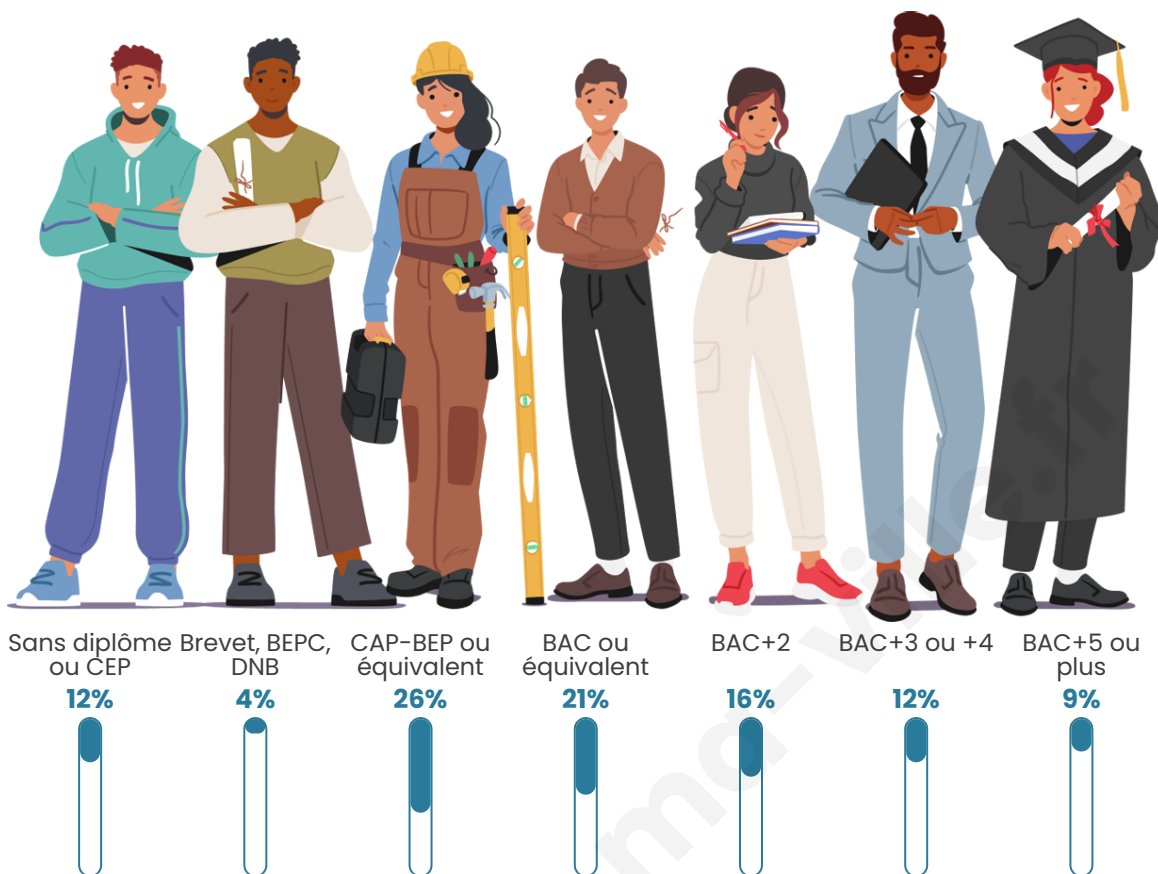

Nombre d'habitants

1 739

Age moyen

41 ans

Pop active

49.6%

Taux chômage

4.9%

Pop densité

116 h/km²

Revenu moyen

26 250 €/an

Evolution du nombre d'habitants

Sources : Institut national de la statistique et des études économiques (insee) selon Les dernières parutions officielles de 2024 portant sur les années 2020, 2021 et 2022.

Tranche d'âge

Activité professionnelle

Niveau de diplôme

Composition des ménages

Profils électoraux

Premier tour

	Emmanuel MACRON	32.96 %
	Marine LE PEN	19.86 %
	Jean-Luc MÉLENCHON	15.67 %
	Éric ZEMMOUR	8.30 %
	Yannick JADOT	5.31 %
	Jean LASSALLE	4.97 %
	Valérie PÉCRESE	4.62 %
	Nicolas DUPONT- AIGNAN	3.51 %
	Anne HIDALGO	2.14 %
	Fabien ROUSSEL	1.71 %
	Nathalie ARTHAUD	0.51 %
	Philippe POUTOU	0.43 %